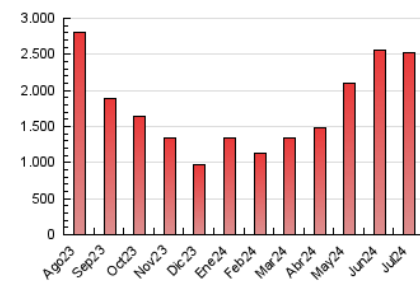

Páginas (x 1000)