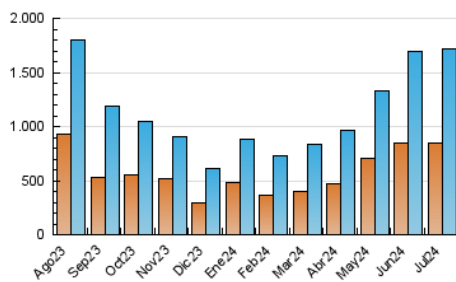

4.3 Por meses

N. únicos / Visitas (x 1000)