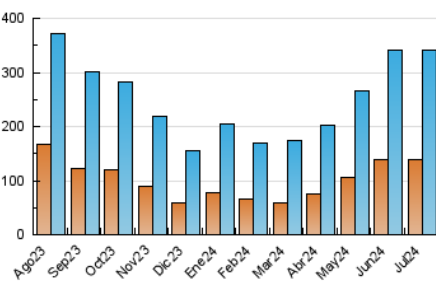

2. Secciones (Nacional)

	PAGINAS	%
HOME	138.367	22.67 %
RESTO	471.964	77.33 %

3. Por día del mes (Nacional)

Día	N. únicos	Visitas	Páginas	Día	N. únicos	Visitas	Páginas	Día	N. únicos	Visitas	Páginas
1	11.839	15.505	27.496	11	10.204	12.815	21.934	21	7.953	10.499	20.290
2	9.714	11.996	21.824	12	8.839	11.425	19.710	22	10.709	13.745	25.060
3	7.071	9.122	17.199	13	9.824	12.391	20.539	23	9.245	11.502	21.071
4	7.403	9.404	17.118	14	10.017	12.566	20.284	24	6.137	7.891	14.922
5	6.405	8.478	15.702	15	8.327	10.958	19.550	25	5.346	7.179	13.426
6	5.759	7.403	14.594	16	8.118	10.106	18.893	26	7.411	9.814	17.170
7	6.099	7.939	14.953	17	7.979	10.370	18.765	27	7.232	9.122	16.434
8	10.323	13.164	24.116	18	7.928	10.039	18.440	28	7.415	9.365	17.373
9	13.537	17.063	29.130	19	11.665	15.712	26.999	29	7.235	9.232	17.176
10	11.826	14.598	24.220	20	9.729	12.456	21.277	30	6.150	7.994	15.369
								31	8.105	10.758	19.297

4. Gráficas (Nacional)

4.1 Por día de la semana (promedio)

N. únicos / Visitas (x 100)

Páginas (x 100)

4.2 Por franja horaria (promedio)

Visitas_ (x 1000)

Páginas (x 1000)

4.3 Por meses

N. únicos / Visitas (x 1000)

Páginas (x 1000)

5. Observaciones

Este Medio Electrónico de Comunicación ha sido medido por la herramienta Google Analytics de Google (GA4)

6. Definiciones básicas (Para más información ver Normas Técnicas para el Control de los Medios Electrónicos de Comunicación)

Visita:

Una secuencia ininterrumpida de páginas servidas a un usuario válido. Si dicho usuario no realiza peticiones de páginas en un periodo de tiempo (30 min) la siguiente petición constituirá el inicio de una nueva visita.