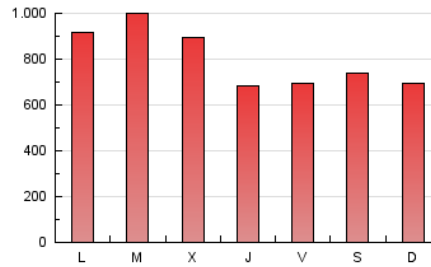

Majorca
Daily Bulletin

1. Cifras totales y promedios (Nacional e Internacional)

MES - AÑO	NAVEGADORES UNICOS	VISITAS	PAGINAS
Julio - 2024	844.346	1.720.804	2.530.484
PROMEDIO DIARIO	47.730	55.510	81.629
PROMEDIO LUNES-VIERNES	50.011	57.932	85.045
PROMEDIO SABADO-DOMINGO	41.169	48.545	71.806
PAGINAS / VISITAS	1,47		
DURACION MEDIA VISITAS	0:01:50		
TIEMPO INTERACCIÓN MEDIO	0:01:09		

2. Secciones (Nacional e Internacional)

	PAGINAS	%
HOME	346.291	13.68 %
RESTO	2.184.193	86.32 %

3. Por día del mes (Nacional e Internacional)

Día	N. únicos	Visitas	Páginas	Día	N. únicos	Visitas	Páginas	Día	N. únicos	Visitas	Páginas
1	53.883	64.148	98.406	11	52.289	59.823	85.961	21	41.418	50.903	80.108
2	52.796	61.180	92.731	12	35.622	41.787	63.685	22	78.649	91.737	129.381
3	28.851	34.733	56.286	13	62.933	71.283	99.950	23	68.522	74.977	106.166
4	40.813	47.847	69.340	14	57.996	67.261	91.277	24	30.298	35.844	54.453
5	30.487	36.102	54.382	15	42.778	50.902	74.234	25	27.831	33.418	50.426
6	20.913	25.220	42.791	16	41.805	47.840	72.604	26	35.602	42.677	63.617
7	24.236	29.783	47.557	17	35.973	42.419	64.778	27	28.308	33.497	52.186
8	57.002	65.587	99.070	18	37.159	42.767	66.512	28	32.619	38.308	59.348
9	109.291	128.551	176.875	19	54.190	64.497	96.495	29	30.855	35.648	57.522
10	147.766	160.688	212.317	20	60.932	72.104	101.231	30	26.826	31.705	51.281
								31	30.976	37.568	59.514

4. Gráficas (Nacional e Internacional)

4.1 Por día de la semana (promedio)

N. únicos / Visitas (x 100)

Páginas (x 100)

4.2 Por franja horaria (promedio)

Visitas_ (x 1000)

Páginas (x 1000)

4.3 Por meses