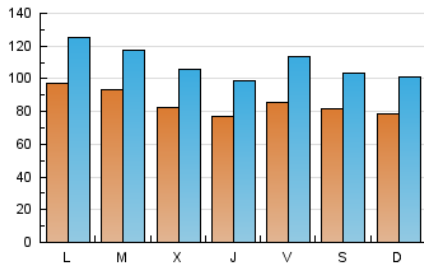

Majorca
Daily Bulletin

1. Cifras totales y promedios (Nacional)

MES - AÑO	NAVEGADORES UNICOS	VISITAS	PAGINAS
Julio - 2024	138.262	340.611	610.331
PROMEDIO DIARIO	8.566	10.987	19.688
PROMEDIO LUNES-VIERNES	8.762	11.255	20.199
PROMEDIO SABADO-DOMINGO	8.004	10.218	18.218
PAGINAS / VISITAS	1,79		
DURACION MEDIA VISITAS	0:03:26		
TIEMPO INTERACCIÓN MEDIO	0:02:30		

2. Secciones (Nacional)

	PAGINAS	%
HOME	138.367	22.67 %
RESTO	471.964	77.33 %

3. Por día del mes (Nacional)

Día	N. únicos	Visitas	Páginas	Día	N. únicos	Visitas	Páginas	Día	N. únicos	Visitas	Páginas
1	11.839	15.505	27.496	11	10.204	12.815	21.934	21	7.953	10.499	20.290
2	9.714	11.996	21.824	12	8.839	11.425	19.710	22	10.709	13.745	25.060
3	7.071	9.122	17.199	13	9.824	12.391	20.539	23	9.245	11.502	21.071
4	7.403	9.404	17.118	14	10.017	12.566	20.284	24	6.137	7.891	14.922
5	6.405	8.478	15.702	15	8.327	10.958	19.550	25	5.346	7.179	13.426
6	5.759	7.403	14.594	16	8.118	10.106	18.893	26	7.411	9.814	17.170
7	6.099	7.939	14.953	17	7.979	10.370	18.765	27	7.232	9.122	16.434
8	10.323	13.164	24.116	18	7.928	10.039	18.440	28	7.415	9.365	17.373
9	13.537	17.063	29.130	19	11.665	15.712	26.999	29	7.235	9.232	17.176
10	11.826	14.598	24.220	20	9.729	12.456	21.277	30	6.150	7.994	15.369
								31	8.105	10.758	19.297

4. Gráficas (Nacional)

4.1 Por día de la semana (promedio)

N. únicos / Visitas (x 100)

Páginas (x 100)

4.2 Por franja horaria (promedio)

Visitas_ (x 1000)

Páginas (x 1000)

4.3 Por meses