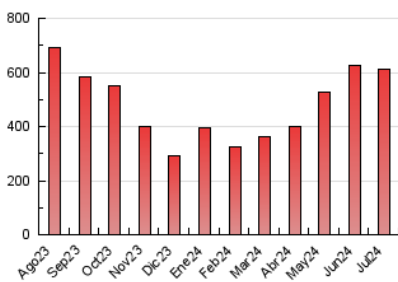

2. Secciones (Nacional)

	PAGINAS	%
HOME	138.367	22.67 %
RESTO	471.964	77.33 %

3. Por día del mes (Nacional)

Día	N. únicos	Visitas	Páginas	Día	N. únicos	Visitas	Páginas	Día	N. únicos	Visitas	Páginas
1	11.839	15.505	27.496	11	10.204	12.815	21.934	21	7.953	10.499	20.290
2	9.714	11.996	21.824	12	8.839	11.425	19.710	22	10.709	13.745	25.060
3	7.071	9.122	17.199	13	9.824	12.391	20.539	23	9.245	11.502	21.071
4	7.403	9.404	17.118	14	10.017	12.566	20.284	24	6.137	7.891	14.922
5	6.405	8.478	15.702	15	8.327	10.958	19.550	25	5.346	7.179	13.426
6	5.759	7.403	14.594	16	8.118	10.106	18.893	26	7.411	9.814	17.170
7	6.099	7.939	14.953	17	7.979	10.370	18.765	27	7.232	9.122	16.434
8	10.323	13.164	24.116	18	7.928	10.039	18.440	28	7.415	9.365	17.373
9	13.537	17.063	29.130	19	11.665	15.712	26.999	29	7.235	9.232	17.176
10	11.826	14.598	24.220	20	9.729	12.456	21.277	30	6.150	7.994	15.369
								31	8.105	10.758	19.297

4. Gráficas (Nacional)

4.1 Por día de la semana (promedio)

N. únicos / Visitas (x 100)

Páginas (x 100)

4.2 Por franja horaria (promedio)

Visitas_ (x 1000)

Páginas (x 1000)

4.3 Por meses

N. únicos / Visitas (x 1000)

Páginas (x 1000)

5. Observaciones

Este Medio Electrónico de Comunicación ha sido medido por la herramienta Google Analytics de Google (GA4)

6. Definiciones básicas (Para más información ver Normas Técnicas para el Control de los Medios Electrónicos de Comunicación)

Visita:

Una secuencia ininterrumpida de páginas servidas a un usuario válido. Si dicho usuario no realiza peticiones de páginas en un periodo de tiempo (30 min) la siguiente petición constituirá el inicio de una nueva visita.