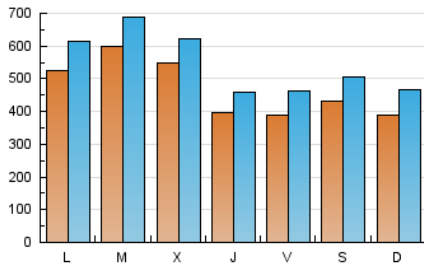

Majorca
Daily Bulletin

1. Cifras totales y promedios (Nacional e Internacional)

MES - AÑO	NAVEGADORES UNICOS	VISITAS	PAGINAS
Julio - 2024	844.346	1.720.804	2.530.484
PROMEDIO DIARIO	47.730	55.510	81.629
PROMEDIO LUNES-VIERNES	50.011	57.932	85.045
PROMEDIO SABADO-DOMINGO	41.169	48.545	71.806
PAGINAS / VISITAS	1,47		
DURACION MEDIA VISITAS	0:01:50		
TIEMPO INTERACCIÓN MEDIO	0:01:09		

2. Secciones (Nacional e Internacional)

	PAGINAS	%
HOME	346.291	13.68 %
RESTO	2.184.193	86.32 %

3. Por día del mes (Nacional e Internacional)

Día	N. únicos	Visitas	Páginas	Día	N. únicos	Visitas	Páginas	Día	N. únicos	Visitas	Páginas
1	53.883	64.148	98.406	11	52.289	59.823	85.961	21	41.418	50.903	80.108
2	52.796	61.180	92.731	12	35.622	41.787	63.685	22	78.649	91.737	129.381
3	28.851	34.733	56.286	13	62.933	71.283	99.950	23	68.522	74.977	106.166
4	40.813	47.847	69.340	14	57.996	67.261	91.277	24	30.298	35.844	54.453
5	30.487	36.102	54.382	15	42.778	50.902	74.234	25	27.831	33.418	50.426
6	20.913	25.220	42.791	16	41.805	47.840	72.604	26	35.602	42.677	63.617
7	24.236	29.783	47.557	17	35.973	42.419	64.778	27	28.308	33.497	52.186
8	57.002	65.587	99.070	18	37.159	42.767	66.512	28	32.619	38.308	59.348
9	109.291	128.551	176.875	19	54.190	64.497	96.495	29	30.855	35.648	57.522
10	147.766	160.688	212.317	20	60.932	72.104	101.231	30	26.826	31.705	51.281
								31	30.976	37.568	59.514

4. Gráficas (Nacional e Internacional)

4.1 Por día de la semana (promedio)

N. únicos / Visitas (x 100)

Páginas (x 100)

4.2 Por franja horaria (promedio)

Visitas_ (x 1000)

Páginas (x 1000)

4.3 Por meses