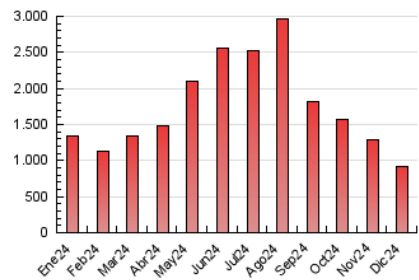

### 3. Por día del mes (Nacional e Internacional)

Día	N. únicos	Visitas	Páginas	Día	N. únicos	Visitas	Páginas	Día	N. únicos	Visitas	Páginas
<b>1</b>	11.261	13.568	23.315	<b>11</b>	24.141	28.046	39.378	<b>21</b>	9.729	11.660	22.600
<b>2</b>	11.813	14.659	25.193	<b>12</b>	11.172	13.721	22.710	<b>22</b>	9.120	11.392	20.483
<b>3</b>	20.954	24.255	36.305	<b>13</b>	12.406	14.484	25.282	<b>23</b>	18.930	22.054	32.608
<b>4</b>	21.135	23.543	36.728	<b>14</b>	10.759	13.033	22.551	<b>24</b>	16.865	19.194	28.309
<b>5</b>	15.740	17.931	29.198	<b>15</b>	7.809	9.997	18.118	<b>25</b>	19.288	21.614	30.375
<b>6</b>	15.223	18.171	28.433	<b>16</b>	14.620	17.290	26.793	<b>26</b>	29.759	32.470	44.709
<b>7</b>	14.650	17.511	28.307	<b>17</b>	22.174	24.761	35.427	<b>27</b>	20.265	22.522	33.441
<b>8</b>	18.878	23.172	39.750	<b>18</b>	14.971	18.500	28.432	<b>28</b>	18.742	21.723	32.326
<b>9</b>	17.738	20.947	35.340	<b>19</b>	9.673	12.063	21.308	<b>29</b>	18.352	21.049	30.798
<b>10</b>	30.531	35.767	49.239	<b>20</b>	9.000	11.511	20.184	<b>30</b>	17.803	20.605	31.383
								<b>31</b>	13.119	15.517	24.083

##### 4.1 Por día de la semana (promedio)

N. únicos / Visitas (x 100)

Páginas (x 100)

##### 4.2 Por franja horaria (promedio)

Visitas\_ (x 1000)

Páginas (x 1000)

##### 4.3 Por meses

N. únicos / Visitas (x 1000)

Páginas (x 1000)