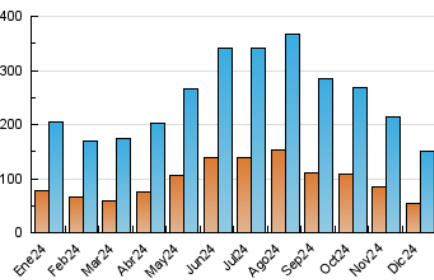

#### 3. Por día del mes (Nacional)

Día	N. únicos	Visitas	Páginas	Día	N. únicos	Visitas	Páginas	Día	N. únicos	Visitas	Páginas
<b>1</b>	3.677	4.742	8.631	<b>11</b>	6.260	7.580	12.389	<b>21</b>	2.642	3.514	7.397
<b>2</b>	4.651	5.912	10.092	<b>12</b>	3.306	4.428	8.281	<b>22</b>	2.749	3.693	8.162
<b>3</b>	4.550	5.828	10.246	<b>13</b>	2.799	3.778	7.985	<b>23</b>	4.243	5.551	9.845
<b>4</b>	4.200	5.359	10.079	<b>14</b>	2.524	3.470	7.358	<b>24</b>	3.933	4.849	8.436
<b>5</b>	3.284	4.211	8.302	<b>15</b>	2.344	3.165	6.849	<b>25</b>	3.424	4.302	7.558
<b>6</b>	3.182	4.385	8.164	<b>16</b>	3.227	4.258	8.214	<b>26</b>	4.285	5.232	9.197
<b>7</b>	3.512	4.844	9.470	<b>17</b>	4.007	4.981	9.292	<b>27</b>	3.962	5.077	8.955
<b>8</b>	4.681	6.656	14.293	<b>18</b>	3.552	4.851	9.284	<b>28</b>	3.765	4.893	8.651
<b>9</b>	4.837	6.166	11.811	<b>19</b>	2.911	4.162	8.249	<b>29</b>	3.527	4.378	8.065
<b>10</b>	7.022	8.329	14.262	<b>20</b>	2.586	3.575	7.524	<b>30</b>	3.666	4.807	8.903
								<b>31</b>	3.149	4.069	7.634

##### 4.1 Por día de la semana (promedio)

N. únicos / Visitas (x 100)

Páginas (x 100)

##### 4.2 Por franja horaria (promedio)

Visitas\_ (x 1000)

Páginas (x 1000)

##### 4.3 Por meses

N. únicos / Visitas (x 1000)

Páginas (x 1000)