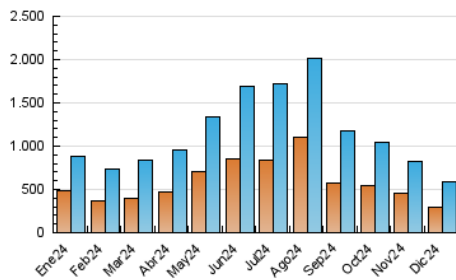

### 3. Por día del mes (Nacional e Internacional)

Día	N. únicos	Visitas	Páginas	Día	N. únicos	Visitas	Páginas	Día	N. únicos	Visitas	Páginas
<b>1</b>	11.261	13.568	23.315	<b>11</b>	24.141	28.046	39.378	<b>21</b>	9.729	11.660	22.600
<b>2</b>	11.813	14.659	25.193	<b>12</b>	11.172	13.721	22.710	<b>22</b>	9.120	11.392	20.483
<b>3</b>	20.954	24.255	36.305	<b>13</b>	12.406	14.484	25.282	<b>23</b>	18.930	22.054	32.608
<b>4</b>	21.135	23.543	36.728	<b>14</b>	10.759	13.033	22.551	<b>24</b>	16.865	19.194	28.309
<b>5</b>	15.740	17.931	29.198	<b>15</b>	7.809	9.997	18.118	<b>25</b>	19.288	21.614	30.375
<b>6</b>	15.223	18.171	28.433	<b>16</b>	14.620	17.290	26.793	<b>26</b>	29.759	32.470	44.709
<b>7</b>	14.650	17.511	28.307	<b>17</b>	22.174	24.761	35.427	<b>27</b>	20.265	22.522	33.441
<b>8</b>	18.878	23.172	39.750	<b>18</b>	14.971	18.500	28.432	<b>28</b>	18.742	21.723	32.326
<b>9</b>	17.738	20.947	35.340	<b>19</b>	9.673	12.063	21.308	<b>29</b>	18.352	21.049	30.798
<b>10</b>	30.531	35.767	49.239	<b>20</b>	9.000	11.511	20.184	<b>30</b>	17.803	20.605	31.383
								<b>31</b>	13.119	15.517	24.083

##### 4.1 Por día de la semana (promedio)

N. únicos / Visitas (x 100)

Páginas (x 100)

##### 4.2 Por franja horaria (promedio)

Visitas\_ (x 1000)

Páginas (x 1000)

##### 4.3 Por meses

N. únicos / Visitas (x 1000)

Páginas (x 1000)