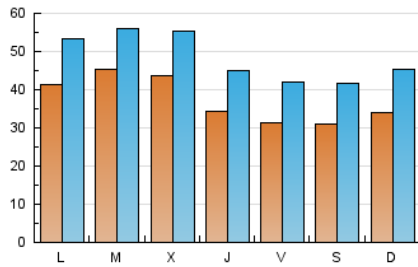

4. Gráficas (Nacional)

4.1 Por día de la semana (promedio)

N. únicos / Visitas (x 100)