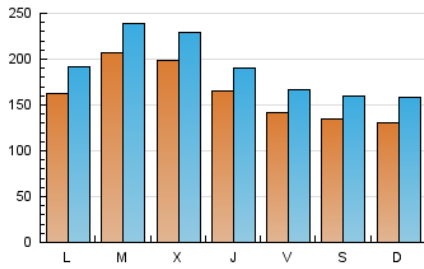

4. Gráficas (Nacional e Internacional)

4.1 Por día de la semana (promedio)

N. únicos / Visitas (x 100)