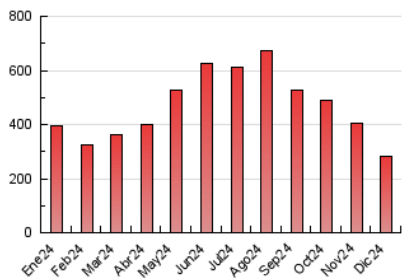

#### 3. Por día del mes (Nacional)

Día	N. únicos	Visitas	Páginas	Día	N. únicos	Visitas	Páginas	Día	N. únicos	Visitas	Páginas
<b>1</b>	3.677	4.742	8.631	<b>11</b>	6.260	7.580	12.389	<b>21</b>	2.642	3.514	7.397
<b>2</b>	4.651	5.912	10.092	<b>12</b>	3.306	4.428	8.281	<b>22</b>	2.749	3.693	8.162
<b>3</b>	4.550	5.828	10.246	<b>13</b>	2.799	3.778	7.985	<b>23</b>	4.243	5.551	9.845
<b>4</b>	4.200	5.359	10.079	<b>14</b>	2.524	3.470	7.358	<b>24</b>	3.933	4.849	8.436
<b>5</b>	3.284	4.211	8.302	<b>15</b>	2.344	3.165	6.849	<b>25</b>	3.424	4.302	7.558
<b>6</b>	3.182	4.385	8.164	<b>16</b>	3.227	4.258	8.214	<b>26</b>	4.285	5.232	9.197
<b>7</b>	3.512	4.844	9.470	<b>17</b>	4.007	4.981	9.292	<b>27</b>	3.962	5.077	8.955
<b>8</b>	4.681	6.656	14.293	<b>18</b>	3.552	4.851	9.284	<b>28</b>	3.765	4.893	8.651
<b>9</b>	4.837	6.166	11.811	<b>19</b>	2.911	4.162	8.249	<b>29</b>	3.527	4.378	8.065
<b>10</b>	7.022	8.329	14.262	<b>20</b>	2.586	3.575	7.524	<b>30</b>	3.666	4.807	8.903
								<b>31</b>	3.149	4.069	7.634

##### 4.1 Por día de la semana (promedio)

N. únicos / Visitas (x 100)

Páginas (x 100)

##### 4.2 Por franja horaria (promedio)

Visitas\_ (x 1000)

Páginas (x 1000)

##### 4.3 Por meses

N. únicos / Visitas (x 1000)

Páginas (x 1000)