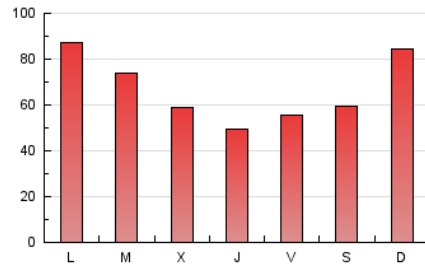

1. Cifras totales y promedios (Nacional)

MES - AÑO	NAVEGADORES UNICOS	VISITAS	PAGINAS
Noviembre - 2024	37.359	92.221	199.096
PROMEDIO DIARIO	1.878	3.121	6.637
PROMEDIO LUNES-VIERNES	1.883	3.097	6.451
PROMEDIO SABADO-DOMINGO	1.868	3.177	7.069
PAGINAS / VISITAS	2,13		
DURACION MEDIA VISITAS	0:02:11		
TIEMPO INTERACCIÓN MEDIO	0:02:06		

2. Secciones (Nacional)

	PAGINAS	%
HOME	50.500	25.36 %
RESTO	148.596	74.64 %

3. Por día del mes (Nacional)

Día	N. únicos	Visitas	Páginas	Día	N. únicos	Visitas	Páginas	Día	N. únicos	Visitas	Páginas
1	2.347	3.653	8.142	11	1.193	2.065	5.045	21	1.192	1.958	4.758
2	1.599	2.658	6.054	12	1.577	2.675	5.539	22	942	1.615	3.878
3	1.636	3.027	6.830	13	1.140	1.902	4.308	23	1.684	2.845	5.823
4	1.327	2.284	5.466	14	834	1.445	3.499	24	4.168	6.821	13.342
5	1.244	2.101	4.764	15	798	1.371	3.557	25	7.193	11.368	18.713
6	1.128	1.905	4.287	16	1.022	1.851	4.456	26	1.870	3.153	6.080
7	1.365	2.326	5.072	17	1.624	2.885	7.422	27	2.397	4.108	8.683
8	1.217	2.059	4.743	18	1.367	2.313	5.656	28	1.774	3.000	6.477
9	1.522	2.447	5.601	19	4.626	7.196	13.063	29	2.227	3.686	7.573
10	1.350	2.404	6.227	20	1.781	2.861	6.171	30	2.209	3.656	7.867

4. Gráficas (Nacional)

4.1 Por día de la semana (promedio)

N. únicos / Visitas (x 100)

Páginas (x 100)

4.2 Por franja horaria (promedio)

Visitas_ (x 1000)

Páginas (x 1000)

4.3 Por meses