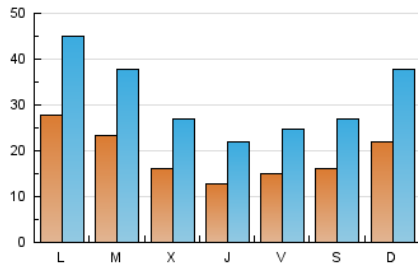

1. Cifras totales y promedios (Nacional)

MES - AÑO	NAVEGADORES UNICOS	VISITAS	PAGINAS
Noviembre - 2024	37.359	92.221	199.096
PROMEDIO DIARIO	1.878	3.121	6.637
PROMEDIO LUNES-VIERNES	1.883	3.097	6.451
PROMEDIO SABADO-DOMINGO	1.868	3.177	7.069
PAGINAS / VISITAS	2,13		
DURACION MEDIA VISITAS	0:02:11		
TIEMPO INTERACCIÓN MEDIO	0:02:06		

2. Secciones (Nacional)

	PAGINAS	%
HOME	50.500	25.36 %
RESTO	148.596	74.64 %

3. Por día del mes (Nacional)

Día	N. únicos	Visitas	Páginas	Día	N. únicos	Visitas	Páginas	Día	N. únicos	Visitas	Páginas
1	2.347	3.653	8.142	11	1.193	2.065	5.045	21	1.192	1.958	4.758
2	1.599	2.658	6.054	12	1.577	2.675	5.539	22	942	1.615	3.878
3	1.636	3.027	6.830	13	1.140	1.902	4.308	23	1.684	2.845	5.823
4	1.327	2.284	5.466	14	834	1.445	3.499	24	4.168	6.821	13.342
5	1.244	2.101	4.764	15	798	1.371	3.557	25	7.193	11.368	18.713
6	1.128	1.905	4.287	16	1.022	1.851	4.456	26	1.870	3.153	6.080
7	1.365	2.326	5.072	17	1.624	2.885	7.422	27	2.397	4.108	8.683
8	1.217	2.059	4.743	18	1.367	2.313	5.656	28	1.774	3.000	6.477
9	1.522	2.447	5.601	19	4.626	7.196	13.063	29	2.227	3.686	7.573
10	1.350	2.404	6.227	20	1.781	2.861	6.171	30	2.209	3.656	7.867

4. Gráficas (Nacional)

4.1 Por día de la semana (promedio)

N. únicos / Visitas (x 100)

Páginas (x 100)

4.2 Por franja horaria (promedio)

Visitas_ (x 1000)

Páginas (x 1000)

4.3 Por meses