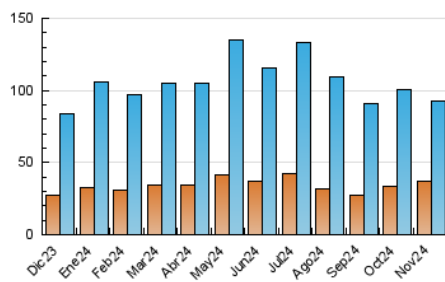

2. Secciones (Nacional)

	PAGINAS	%
HOME	50.500	25.36 %
RESTO	148.596	74.64 %

3. Por día del mes (Nacional)

Día	N. únicos	Visitas	Páginas	Día	N. únicos	Visitas	Páginas	Día	N. únicos	Visitas	Páginas
1	2.347	3.653	8.142	11	1.193	2.065	5.045	21	1.192	1.958	4.758
2	1.599	2.658	6.054	12	1.577	2.675	5.539	22	942	1.615	3.878
3	1.636	3.027	6.830	13	1.140	1.902	4.308	23	1.684	2.845	5.823
4	1.327	2.284	5.466	14	834	1.445	3.499	24	4.168	6.821	13.342
5	1.244	2.101	4.764	15	798	1.371	3.557	25	7.193	11.368	18.713
6	1.128	1.905	4.287	16	1.022	1.851	4.456	26	1.870	3.153	6.080
7	1.365	2.326	5.072	17	1.624	2.885	7.422	27	2.397	4.108	8.683
8	1.217	2.059	4.743	18	1.367	2.313	5.656	28	1.774	3.000	6.477
9	1.522	2.447	5.601	19	4.626	7.196	13.063	29	2.227	3.686	7.573
10	1.350	2.404	6.227	20	1.781	2.861	6.171	30	2.209	3.656	7.867

4. Gráficas (Nacional)

4.1 Por día de la semana (promedio)

N. únicos / Visitas (x 100)

Páginas (x 100)

4.2 Por franja horaria (promedio)

Visitas_ (x 1000)

Páginas (x 1000)

4.3 Por meses

N. únicos / Visitas (x 1000)

Páginas (x 1000)

5. Observaciones

Este Medio Electrónico de Comunicación ha sido medido por la herramienta Google Analytics de Google (GA4).

6. Definiciones básicas (Para más información ver Normas Técnicas para el Control de los Medios Electrónicos de Comunicación)

Visita:

Una secuencia ininterrumpida de páginas servidas a un usuario válido. Si dicho usuario no realiza peticiones de páginas en un periodo de tiempo (30 min) la siguiente petición constituirá el inicio de una nueva visita.