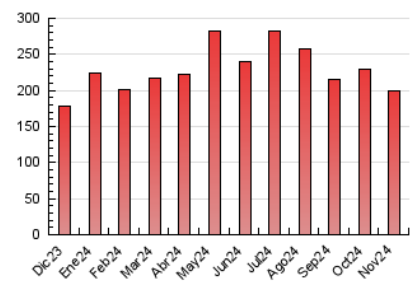

1. Cifras totales y promedios (Nacional)

MES - AÑO	NAVEGADORES UNICOS	VISITAS	PAGINAS
Noviembre - 2024	37.359	92.221	199.096
PROMEDIO DIARIO	1.878	3.121	6.637
PROMEDIO LUNES-VIERNES	1.883	3.097	6.451
PROMEDIO SABADO-DOMINGO	1.868	3.177	7.069
PAGINAS / VISITAS	2,13		
DURACION MEDIA VISITAS	0:02:11		
TIEMPO INTERACCIÓN MEDIO	0:02:06		

2. Secciones (Nacional)

	PAGINAS	%
HOME	50.500	25.36 %
RESTO	148.596	74.64 %

3. Por día del mes (Nacional)

Día	N. únicos	Visitas	Páginas	Día	N. únicos	Visitas	Páginas	Día	N. únicos	Visitas	Páginas
1	2.347	3.653	8.142	11	1.193	2.065	5.045	21	1.192	1.958	4.758
2	1.599	2.658	6.054	12	1.577	2.675	5.539	22	942	1.615	3.878
3	1.636	3.027	6.830	13	1.140	1.902	4.308	23	1.684	2.845	5.823
4	1.327	2.284	5.466	14	834	1.445	3.499	24	4.168	6.821	13.342
5	1.244	2.101	4.764	15	798	1.371	3.557	25	7.193	11.368	18.713
6	1.128	1.905	4.287	16	1.022	1.851	4.456	26	1.870	3.153	6.080
7	1.365	2.326	5.072	17	1.624	2.885	7.422	27	2.397	4.108	8.683
8	1.217	2.059	4.743	18	1.367	2.313	5.656	28	1.774	3.000	6.477
9	1.522	2.447	5.601	19	4.626	7.196	13.063	29	2.227	3.686	7.573
10	1.350	2.404	6.227	20	1.781	2.861	6.171	30	2.209	3.656	7.867

4. Gráficas (Nacional)

4.1 Por día de la semana (promedio)

N. únicos / Visitas (x 100)

Páginas (x 100)

4.2 Por franja horaria (promedio)

Visitas_ (x 1000)

Páginas (x 1000)

4.3 Por meses

N. únicos / Visitas (x 1000)

Páginas (x 1000)

5. Observaciones

Este Medio Electrónico de Comunicación ha sido medido por la herramienta Google Analytics de Google (GA4).

6. Definiciones básicas (Para más información ver Normas Técnicas para el Control de los Medios Electrónicos de Comunicación)