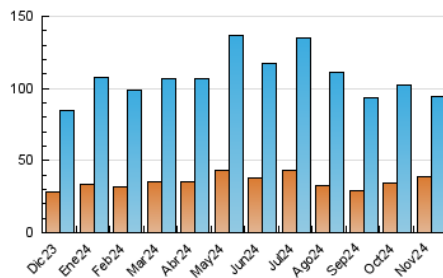

4.3 Por meses

N. únicos / Visitas (x 1000)