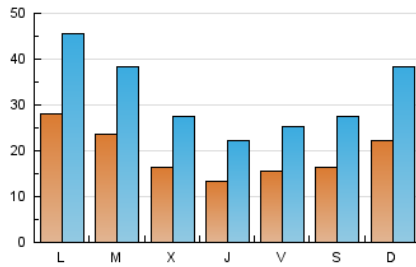

1. Cifras totales y promedios (Nacional e Internacional)

MES - AÑO	NAVEGADORES UNICOS	VISITAS	PAGINAS
Noviembre - 2024	38.447	94.111	203.347
PROMEDIO DIARIO	1.916	3.176	6.778
PROMEDIO LUNES-VIERNES	1.919	3.151	6.544
PROMEDIO SABADO-DOMINGO	1.908	3.233	7.325
PAGINAS / VISITAS	2,13		
DURACION MEDIA VISITAS	0:02:11		
TIEMPO INTERACCIÓN MEDIO	0:02:04		

2. Secciones (Nacional e Internacional)

	PAGINAS	%
HOME	50.738	24.95 %
RESTO	152.609	75.05 %

3. Por día del mes (Nacional e Internacional)

Día	N. únicos	Visitas	Páginas	Día	N. únicos	Visitas	Páginas	Día	N. únicos	Visitas	Páginas
1	2.448	3.814	8.369	11	1.222	2.120	5.149	21	1.217	2.002	4.835
2	1.688	2.809	6.244	12	1.637	2.771	5.710	22	963	1.650	3.922
3	1.712	3.067	8.412	13	1.171	1.956	4.388	23	1.718	2.900	5.916
4	1.358	2.339	5.572	14	863	1.491	3.572	24	4.196	6.860	13.412
5	1.277	2.150	4.847	15	814	1.400	3.611	25	7.269	11.439	18.869
6	1.157	1.952	4.349	16	1.040	1.882	4.497	26	1.901	3.184	6.166
7	1.393	2.367	5.132	17	1.655	2.957	7.506	27	2.429	4.169	8.763
8	1.246	2.102	4.811	18	1.392	2.359	5.744	28	1.807	3.034	6.550
9	1.547	2.486	5.665	19	4.662	7.247	13.148	29	2.258	3.732	7.659
10	1.378	2.453	6.285	20	1.809	2.900	6.253	30	2.242	3.686	7.991

4. Gráficas (Nacional e Internacional)

4.1 Por día de la semana (promedio)

N. únicos / Visitas (x 100)

Páginas (x 100)

4.2 Por franja horaria (promedio)

Visitas_ (x 1000)

Páginas (x 1000)

4.3 Por meses