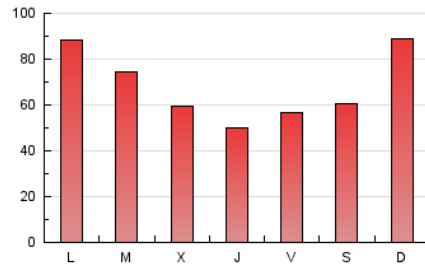

1. Cifras totales y promedios (Nacional e Internacional)

MES - AÑO	NAVEGADORES UNICOS	VISITAS	PAGINAS
Noviembre - 2024	38.447	94.111	203.347
PROMEDIO DIARIO	1.916	3.176	6.778
PROMEDIO LUNES-VIERNES	1.919	3.151	6.544
PROMEDIO SABADO-DOMINGO	1.908	3.233	7.325
PAGINAS / VISITAS	2,13		
DURACION MEDIA VISITAS	0:02:11		
TIEMPO INTERACCIÓN MEDIO	0:02:04		

2. Secciones (Nacional e Internacional)

	PAGINAS	%
HOME	50.738	24.95 %
RESTO	152.609	75.05 %

3. Por día del mes (Nacional e Internacional)

Día	N. únicos	Visitas	Páginas	Día	N. únicos	Visitas	Páginas	Día	N. únicos	Visitas	Páginas
1	2.448	3.814	8.369	11	1.222	2.120	5.149	21	1.217	2.002	4.835
2	1.688	2.809	6.244	12	1.637	2.771	5.710	22	963	1.650	3.922
3	1.712	3.067	8.412	13	1.171	1.956	4.388	23	1.718	2.900	5.916
4	1.358	2.339	5.572	14	863	1.491	3.572	24	4.196	6.860	13.412
5	1.277	2.150	4.847	15	814	1.400	3.611	25	7.269	11.439	18.869
6	1.157	1.952	4.349	16	1.040	1.882	4.497	26	1.901	3.184	6.166
7	1.393	2.367	5.132	17	1.655	2.957	7.506	27	2.429	4.169	8.763
8	1.246	2.102	4.811	18	1.392	2.359	5.744	28	1.807	3.034	6.550
9	1.547	2.486	5.665	19	4.662	7.247	13.148	29	2.258	3.732	7.659
10	1.378	2.453	6.285	20	1.809	2.900	6.253	30	2.242	3.686	7.991

4. Gráficas (Nacional e Internacional)

4.1 Por día de la semana (promedio)

N. únicos / Visitas (x 100)

Páginas (x 100)

4.2 Por franja horaria (promedio)

Visitas_ (x 1000)

Páginas (x 1000)

4.3 Por meses