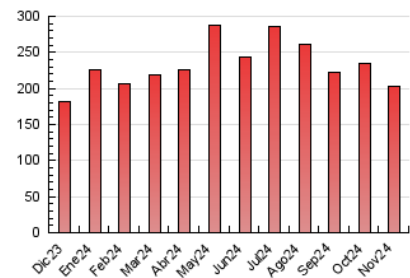

Páginas (x 1000)