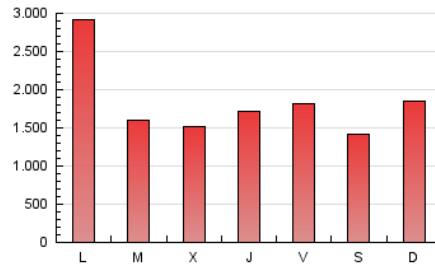

#### 1. Cifras totales y promedios (Nacional)

MES - AÑO	NAVEGADORES UNICOS	VISITAS	PAGINAS
Julio - 2024	719.519	1.599.172	5.729.581
<b>PROMEDIO DIARIO</b>	<b>43.082</b>	<b>51.586</b>	<b>184.825</b>
<b>PROMEDIO LUNES-VIERNES</b>	46.724	55.928	192.491
<b>PROMEDIO SABADO-DOMINGO</b>	32.612	39.102	162.786
<b>PAGINAS / VISITAS</b>	3,58		
<b>DURACION MEDIA VISITAS</b>	0:02:25		
<b>TIEMPO INTERACCIÓN MEDIO</b>	0:01:34		

#### 2. Secciones (Nacional)

	PAGINAS	%
<b>HOME</b>	482.208	8.42 %
<b>RESTO</b>	5.247.373	91.58 %

#### 3. Por día del mes (Nacional)

Día	N. únicos	Visitas	Páginas	Día	N. únicos	Visitas	Páginas	Día	N. únicos	Visitas	Páginas
1	80.297	92.797	238.002	11	31.031	37.305	156.354	21	34.335	41.432	263.102
2	45.682	56.426	115.740	12	27.740	33.746	167.683	22	38.675	48.267	381.331
3	50.458	61.659	118.445	13	29.961	36.169	125.888	23	36.591	45.436	174.388
4	47.952	56.921	128.722	14	37.331	43.482	113.618	24	59.448	72.126	199.186
5	31.685	38.097	132.744	15	47.557	56.951	201.877	25	46.278	54.743	142.828
6	27.765	32.431	178.460	16	43.876	52.196	117.765	26	38.656	45.132	200.829
7	32.472	39.534	221.916	17	39.843	48.038	154.720	27	30.646	37.402	122.238
8	44.709	53.429	373.670	18	36.275	43.596	259.748	28	24.637	30.134	138.032
9	60.608	70.460	256.947	19	49.185	60.739	222.327	29	78.320	92.287	263.557
10	38.849	45.762	156.036	20	43.748	52.233	139.037	30	55.120	63.091	137.335
								31	45.808	57.151	127.056