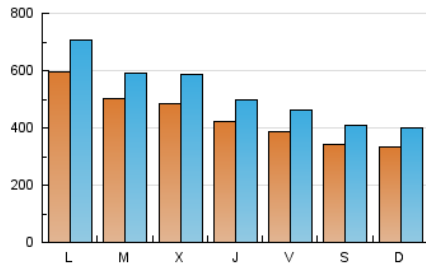

### 1. Cifras totales y promedios (Nacional e Internacional)

MES - AÑO	NAVEGADORES UNICOS	VISITAS	PAGINAS
Julio - 2024	758.276	1.653.878	5.862.174
<b>PROMEDIO DIARIO</b>	<b>44.685</b>	<b>53.351</b>	<b>189.102</b>
<b>PROMEDIO LUNES-VIERNES</b>	48.420	57.782	197.071
<b>PROMEDIO SABADO-DOMINGO</b>	33.946	40.612	166.193
<b>PAGINAS / VISITAS</b>	3,54		
<b>DURACION MEDIA VISITAS</b>	0:02:25		
<b>TIEMPO INTERACCIÓN MEDIO</b>	0:01:31		

### 2. Secciones (Nacional e Internacional)

	PAGINAS	%
<b>HOME</b>	493.804	8.42 %
<b>RESTO</b>	5.368.370	91.58 %

### 3. Por día del mes (Nacional e Internacional)

Día	N. únicos	Visitas	Páginas	Día	N. únicos	Visitas	Páginas	Día	N. únicos	Visitas	Páginas
<b>1</b>	82.388	95.066	243.099	<b>11</b>	32.770	39.298	159.952	<b>21</b>	35.742	43.449	266.768
<b>2</b>	47.346	58.433	119.656	<b>12</b>	29.495	35.551	171.009	<b>22</b>	40.237	50.532	388.846
<b>3</b>	52.209	63.685	121.948	<b>13</b>	31.345	37.558	129.228	<b>23</b>	38.266	47.732	179.648
<b>4</b>	49.822	58.788	133.688	<b>14</b>	38.717	45.013	116.239	<b>24</b>	61.097	73.671	202.638
<b>5</b>	33.269	39.636	136.765	<b>15</b>	49.162	58.731	206.359	<b>25</b>	47.847	56.263	146.391
<b>6</b>	29.021	33.742	182.357	<b>16</b>	45.542	53.447	121.149	<b>26</b>	40.097	46.901	205.279
<b>7</b>	33.742	40.863	225.827	<b>17</b>	41.338	49.890	159.605	<b>27</b>	31.940	39.117	125.377
<b>8</b>	46.347	55.275	379.873	<b>18</b>	38.211	45.493	267.336	<b>28</b>	25.916	31.484	141.807
<b>9</b>	62.348	72.128	261.995	<b>19</b>	51.016	62.357	226.961	<b>29</b>	80.249	94.367	268.405
<b>10</b>	40.417	47.743	159.792	<b>20</b>	45.144	53.668	141.943	<b>30</b>	56.966	64.600	141.482
								<b>31</b>	47.224	59.397	130.752