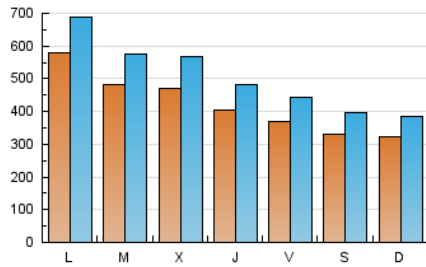

#### 1. Cifras totales y promedios (Nacional)

MES - AÑO	NAVEGADORES UNICOS	VISITAS	PAGINAS
Julio - 2024	719.519	1.599.172	5.729.581
<b>PROMEDIO DIARIO</b>	<b>43.082</b>	<b>51.586</b>	<b>184.825</b>
<b>PROMEDIO LUNES-VIERNES</b>	46.724	55.928	192.491
<b>PROMEDIO SABADO-DOMINGO</b>	32.612	39.102	162.786
<b>PAGINAS / VISITAS</b>	3,58		
<b>DURACION MEDIA VISITAS</b>	0:02:25		
<b>TIEMPO INTERACCIÓN MEDIO</b>	0:01:34		

#### 2. Secciones (Nacional)

	PAGINAS	%
<b>HOME</b>	482.208	8.42 %
<b>RESTO</b>	5.247.373	91.58 %

#### 3. Por día del mes (Nacional)

Día	N. únicos	Visitas	Páginas	Día	N. únicos	Visitas	Páginas	Día	N. únicos	Visitas	Páginas
1	80.297	92.797	238.002	11	31.031	37.305	156.354	21	34.335	41.432	263.102
2	45.682	56.426	115.740	12	27.740	33.746	167.683	22	38.675	48.267	381.331
3	50.458	61.659	118.445	13	29.961	36.169	125.888	23	36.591	45.436	174.388
4	47.952	56.921	128.722	14	37.331	43.482	113.618	24	59.448	72.126	199.186
5	31.685	38.097	132.744	15	47.557	56.951	201.877	25	46.278	54.743	142.828
6	27.765	32.431	178.460	16	43.876	52.196	117.765	26	38.656	45.132	200.829
7	32.472	39.534	221.916	17	39.843	48.038	154.720	27	30.646	37.402	122.238
8	44.709	53.429	373.670	18	36.275	43.596	259.748	28	24.637	30.134	138.032
9	60.608	70.460	256.947	19	49.185	60.739	222.327	29	78.320	92.287	263.557
10	38.849	45.762	156.036	20	43.748	52.233	139.037	30	55.120	63.091	137.335
								31	45.808	57.151	127.056