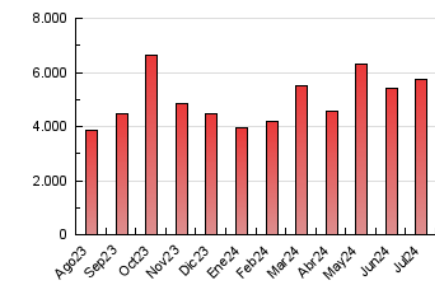

#### 3. Por día del mes (Nacional)

Día	N. únicos	Visitas	Páginas	Día	N. únicos	Visitas	Páginas	Día	N. únicos	Visitas	Páginas
1	80.297	92.797	238.002	11	31.031	37.305	156.354	21	34.335	41.432	263.102
2	45.682	56.426	115.740	12	27.740	33.746	167.683	22	38.675	48.267	381.331
3	50.458	61.659	118.445	13	29.961	36.169	125.888	23	36.591	45.436	174.388
4	47.952	56.921	128.722	14	37.331	43.482	113.618	24	59.448	72.126	199.186
5	31.685	38.097	132.744	15	47.557	56.951	201.877	25	46.278	54.743	142.828
6	27.765	32.431	178.460	16	43.876	52.196	117.765	26	38.656	45.132	200.829
7	32.472	39.534	221.916	17	39.843	48.038	154.720	27	30.646	37.402	122.238
8	44.709	53.429	373.670	18	36.275	43.596	259.748	28	24.637	30.134	138.032
9	60.608	70.460	256.947	19	49.185	60.739	222.327	29	78.320	92.287	263.557
10	38.849	45.762	156.036	20	43.748	52.233	139.037	30	55.120	63.091	137.335
								31	45.808	57.151	127.056

##### 4.1 Por día de la semana (promedio)

N. únicos / Visitas (x 100)

Páginas (x 100)

##### 4.2 Por franja horaria (promedio)

Visitas\_ (x 1000)

Páginas (x 1000)

##### 4.3 Por meses

N. únicos / Visitas (x 1000)

Páginas (x 1000)