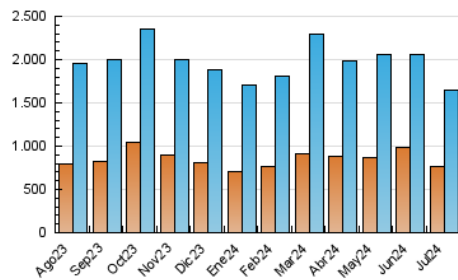

### 3. Por día del mes (Nacional e Internacional)

Día	N. únicos	Visitas	Páginas	Día	N. únicos	Visitas	Páginas	Día	N. únicos	Visitas	Páginas
<b>1</b>	82.388	95.066	243.099	<b>11</b>	32.770	39.298	159.952	<b>21</b>	35.742	43.449	266.768
<b>2</b>	47.346	58.433	119.656	<b>12</b>	29.495	35.551	171.009	<b>22</b>	40.237	50.532	388.846
<b>3</b>	52.209	63.685	121.948	<b>13</b>	31.345	37.558	129.228	<b>23</b>	38.266	47.732	179.648
<b>4</b>	49.822	58.788	133.688	<b>14</b>	38.717	45.013	116.239	<b>24</b>	61.097	73.671	202.638
<b>5</b>	33.269	39.636	136.765	<b>15</b>	49.162	58.731	206.359	<b>25</b>	47.847	56.263	146.391
<b>6</b>	29.021	33.742	182.357	<b>16</b>	45.542	53.447	121.149	<b>26</b>	40.097	46.901	205.279
<b>7</b>	33.742	40.863	225.827	<b>17</b>	41.338	49.890	159.605	<b>27</b>	31.940	39.117	125.377
<b>8</b>	46.347	55.275	379.873	<b>18</b>	38.211	45.493	267.336	<b>28</b>	25.916	31.484	141.807
<b>9</b>	62.348	72.128	261.995	<b>19</b>	51.016	62.357	226.961	<b>29</b>	80.249	94.367	268.405
<b>10</b>	40.417	47.743	159.792	<b>20</b>	45.144	53.668	141.943	<b>30</b>	56.966	64.600	141.482
								<b>31</b>	47.224	59.397	130.752

4. Gráficas (Nacional e Internacional)

4.1 Por día de la semana (promedio)

N. únicos / Visitas (x 100)

Páginas (x 100)

4.2 Por franja horaria (promedio)

Visitas\_ (x 1000)

Páginas (x 1000)

4.3 Por meses

N. únicos / Visitas (x 1000)

Páginas (x 1000)