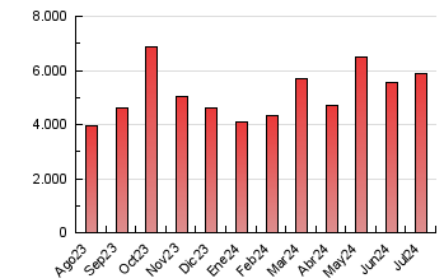

### 3. Por día del mes (Nacional e Internacional)

Día	N. únicos	Visitas	Páginas	Día	N. únicos	Visitas	Páginas	Día	N. únicos	Visitas	Páginas
<b>1</b>	82.388	95.066	243.099	<b>11</b>	32.770	39.298	159.952	<b>21</b>	35.742	43.449	266.768
<b>2</b>	47.346	58.433	119.656	<b>12</b>	29.495	35.551	171.009	<b>22</b>	40.237	50.532	388.846
<b>3</b>	52.209	63.685	121.948	<b>13</b>	31.345	37.558	129.228	<b>23</b>	38.266	47.732	179.648
<b>4</b>	49.822	58.788	133.688	<b>14</b>	38.717	45.013	116.239	<b>24</b>	61.097	73.671	202.638
<b>5</b>	33.269	39.636	136.765	<b>15</b>	49.162	58.731	206.359	<b>25</b>	47.847	56.263	146.391
<b>6</b>	29.021	33.742	182.357	<b>16</b>	45.542	53.447	121.149	<b>26</b>	40.097	46.901	205.279
<b>7</b>	33.742	40.863	225.827	<b>17</b>	41.338	49.890	159.605	<b>27</b>	31.940	39.117	125.377
<b>8</b>	46.347	55.275	379.873	<b>18</b>	38.211	45.493	267.336	<b>28</b>	25.916	31.484	141.807
<b>9</b>	62.348	72.128	261.995	<b>19</b>	51.016	62.357	226.961	<b>29</b>	80.249	94.367	268.405
<b>10</b>	40.417	47.743	159.792	<b>20</b>	45.144	53.668	141.943	<b>30</b>	56.966	64.600	141.482
								<b>31</b>	47.224	59.397	130.752

4. Gráficas (Nacional e Internacional)

4.1 Por día de la semana (promedio)

N. únicos / Visitas (x 100)

Páginas (x 100)

4.2 Por franja horaria (promedio)

Visitas\_ (x 1000)

Páginas (x 1000)

4.3 Por meses

N. únicos / Visitas (x 1000)

Páginas (x 1000)