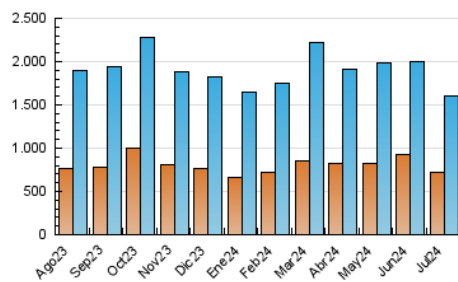

4.3 Por meses

N. únicos / Visitas (x 1000)