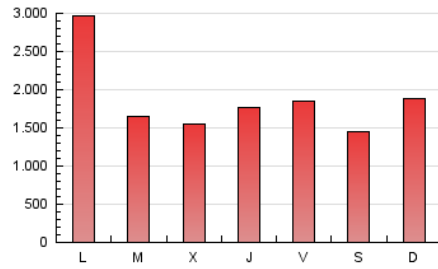

### 1. Cifras totales y promedios (Nacional e Internacional)

MES - AÑO	NAVEGADORES UNICOS	VISITAS	PAGINAS
Julio - 2024	758.276	1.653.878	5.862.174
<b>PROMEDIO DIARIO</b>	<b>44.685</b>	<b>53.351</b>	<b>189.102</b>
<b>PROMEDIO LUNES-VIERNES</b>	48.420	57.782	197.071
<b>PROMEDIO SABADO-DOMINGO</b>	33.946	40.612	166.193
<b>PAGINAS / VISITAS</b>	3,54		
<b>DURACION MEDIA VISITAS</b>	0:02:25		
<b>TIEMPO INTERACCIÓN MEDIO</b>	0:01:31		

### 3. Por día del mes (Nacional e Internacional)

Día	N. únicos	Visitas	Páginas	Día	N. únicos	Visitas	Páginas	Día	N. únicos	Visitas	Páginas
<b>1</b>	82.388	95.066	243.099	<b>11</b>	32.770	39.298	159.952	<b>21</b>	35.742	43.449	266.768
<b>2</b>	47.346	58.433	119.656	<b>12</b>	29.495	35.551	171.009	<b>22</b>	40.237	50.532	388.846
<b>3</b>	52.209	63.685	121.948	<b>13</b>	31.345	37.558	129.228	<b>23</b>	38.266	47.732	179.648
<b>4</b>	49.822	58.788	133.688	<b>14</b>	38.717	45.013	116.239	<b>24</b>	61.097	73.671	202.638
<b>5</b>	33.269	39.636	136.765	<b>15</b>	49.162	58.731	206.359	<b>25</b>	47.847	56.263	146.391
<b>6</b>	29.021	33.742	182.357	<b>16</b>	45.542	53.447	121.149	<b>26</b>	40.097	46.901	205.279
<b>7</b>	33.742	40.863	225.827	<b>17</b>	41.338	49.890	159.605	<b>27</b>	31.940	39.117	125.377
<b>8</b>	46.347	55.275	379.873	<b>18</b>	38.211	45.493	267.336	<b>28</b>	25.916	31.484	141.807
<b>9</b>	62.348	72.128	261.995	<b>19</b>	51.016	62.357	226.961	<b>29</b>	80.249	94.367	268.405
<b>10</b>	40.417	47.743	159.792	<b>20</b>	45.144	53.668	141.943	<b>30</b>	56.966	64.600	141.482
								<b>31</b>	47.224	59.397	130.752

4. Gráficas (Nacional e Internacional)

4.1 Por día de la semana (promedio)

N. únicos / Visitas (x 100)

Páginas (x 100)

4.2 Por franja horaria (promedio)

Visitas\_ (x 1000)

Páginas (x 1000)

4.3 Por meses