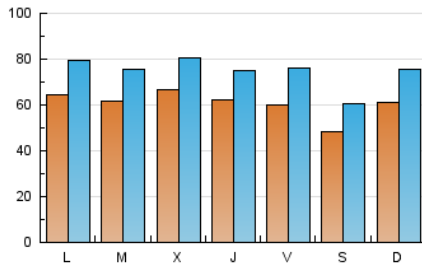

1. Cifras totales y promedios (Nacional)

MES - AÑO	NAVEGADORES UNICOS	VISITAS	PAGINAS
Febrero - 2024	85.615	216.395	667.947
PROMEDIO DIARIO	6.068	7.462	23.033
PROMEDIO LUNES-VIERNES	6.297	7.714	23.521
PROMEDIO SABADO-DOMINGO	5.469	6.801	21.750
PAGINAS / VISITAS	3,09		
DURACION MEDIA VISITAS	0:02:14		
TIEMPO INTERACCIÓN MEDIO	0:02:34		

2. Secciones (Nacional)

	PAGINAS	%
HOME	217.371	32.54 %
RESTO	450.576	67.46 %

3. Por día del mes (Nacional)

Día	N. únicos	Visitas	Páginas	Día	N. únicos	Visitas	Páginas	Día	N. únicos	Visitas	Páginas
1	5.722	7.315	22.973	11	6.970	8.448	24.267	21	5.230	6.680	20.805
2	5.143	6.449	20.355	12	7.249	8.968	27.003	22	6.107	7.328	23.072
3	4.276	5.309	17.482	13	10.386	12.194	32.939	23	5.855	7.344	22.379
4	5.569	6.844	23.275	14	7.737	8.970	24.871	24	4.914	5.976	19.614
5	5.011	6.121	21.861	15	4.637	5.634	17.616	25	7.556	9.192	27.767
6	4.075	5.120	16.294	16	4.016	5.029	15.630	26	7.404	9.074	27.385
7	7.045	8.223	24.250	17	4.099	5.457	18.671	27	5.513	6.820	20.682
8	9.536	10.896	30.026	18	4.318	5.666	19.524	28	6.722	8.326	25.769
9	9.021	11.568	35.056	19	6.161	7.605	23.928	29	4.979	6.330	20.756
10	6.046	7.518	23.396	20	4.681	5.991	20.301				

4. Gráficas (Nacional)

4.1 Por día de la semana (promedio)

N. únicos / Visitas (x 100)

Páginas (x 100)

4.2 Por franja horaria (promedio)

Visitas_ (x 1000)

Páginas (x 1000)

4.3 Por meses