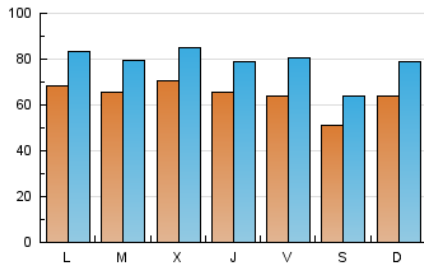

1. Cifras totales y promedios (Nacional e Internacional)

MES - AÑO	NAVEGADORES UNICOS	VISITAS	PAGINAS
Febrero - 2024	93.632	227.800	693.171
PROMEDIO DIARIO	6.413	7.855	23.902
PROMEDIO LUNES-VIERNES	6.663	8.126	24.429
PROMEDIO SABADO-DOMINGO	5.756	7.145	22.521
PAGINAS / VISITAS	3,04		
DURACION MEDIA VISITAS	0:02:12		
TIEMPO INTERACCIÓN MEDIO	0:02:25		

2. Secciones (Nacional e Internacional)

	PAGINAS	%
HOME	222.602	32.11 %
RESTO	470.569	67.89 %

3. Por día del mes (Nacional e Internacional)

Día	N. únicos	Visitas	Páginas	Día	N. únicos	Visitas	Páginas	Día	N. únicos	Visitas	Páginas
1	6.035	7.662	23.704	11	7.274	8.854	24.956	21	5.548	7.061	21.694
2	5.456	6.831	21.167	12	7.654	9.396	28.048	22	6.424	7.687	23.963
3	4.564	5.675	18.220	13	10.878	12.672	34.088	23	6.172	7.745	23.184
4	5.836	7.164	24.022	14	8.125	9.374	25.708	24	5.229	6.329	20.438
5	5.368	6.514	22.738	15	4.955	6.040	18.492	25	7.877	9.574	28.668
6	4.326	5.394	16.843	16	4.313	5.370	16.442	26	7.797	9.506	28.352
7	7.410	8.616	25.075	17	4.347	5.744	19.404	27	5.923	7.266	21.656
8	9.912	11.292	31.014	18	4.583	5.965	20.252	28	7.190	8.898	26.805
9	9.604	12.193	36.437	19	6.489	7.989	24.748	29	5.321	6.756	21.700
10	6.339	7.852	24.206	20	5.015	6.381	21.147				

4. Gráficas (Nacional e Internacional)

4.1 Por día de la semana (promedio)

N. únicos / Visitas (x 100)

Páginas (x 100)

4.2 Por franja horaria (promedio)

Visitas_ (x 1000)

Páginas (x 1000)

4.3 Por meses