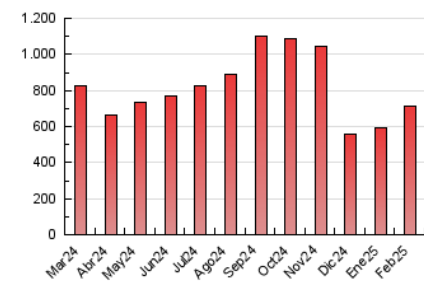

Páginas (x 1000)