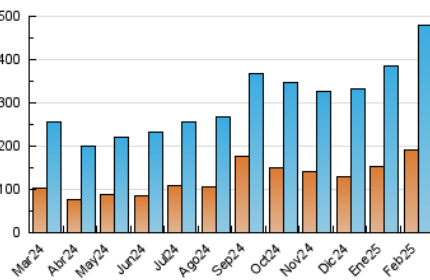

2. Secciones (Nacional)

	PAGINAS	%
HOME	151.176	22.06 %
RESTO	534.017	77.94 %

3. Por día del mes (Nacional)

Día	N. únicos	Visitas	Páginas	Día	N. únicos	Visitas	Páginas	Día	N. únicos	Visitas	Páginas
1	9.297	11.327	16.918	11	15.201	20.679	34.194	21	12.306	15.435	23.653
2	10.067	13.046	20.789	12	14.584	17.769	27.164	22	7.651	9.654	14.667
3	12.362	16.031	24.588	13	23.987	28.022	37.027	23	6.955	8.753	13.509
4	17.034	21.032	30.672	14	16.999	20.437	27.109	24	12.253	15.370	23.311
5	14.024	17.819	25.321	15	13.910	16.391	22.756	25	8.489	10.816	16.137
6	9.929	13.046	20.698	16	10.087	12.146	17.588	26	8.352	10.732	17.271
7	33.731	37.817	46.646	17	11.245	14.225	21.109	27	11.645	14.614	21.335
8	20.025	22.886	28.260	18	11.042	13.832	20.562	28	18.223	22.330	31.176
9	11.860	13.823	19.109	19	13.774	17.670	26.995				
10	15.393	18.252	26.149	20	16.744	21.536	30.480				

4. Gráficas (Nacional)

4.1 Por día de la semana (promedio)

N. únicos / Visitas (x 100)

Páginas (x 100)

4.2 Por franja horaria (promedio)

Visitas_ (x 1000)

Páginas (x 1000)

4.3 Por meses

N. únicos / Visitas (x 1000)

Páginas (x 1000)

5. Observaciones

Este Medio Electrónico de Comunicación ha sido medido por la herramienta Google Analytics de Google (GA4).

6. Definiciones básicas (Para más información ver Normas Técnicas para el Control de los Medios Electrónicos de Comunicación)

Visita:

Una secuencia ininterrumpida de páginas servidas a un usuario válido. Si dicho usuario no realiza peticiones de páginas en un periodo de tiempo (30 min) la siguiente petición constituirá el inicio de una nueva visita.