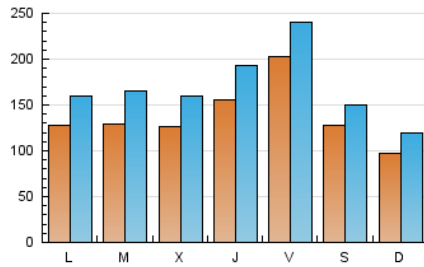

1. Cifras totales y promedios (Nacional)

MES - AÑO	NAVEGADORES UNICOS	VISITAS	PAGINAS
Febrero - 2025	192.192	480.388	685.193
PROMEDIO DIARIO	13.827	16.982	24.471
PROMEDIO LUNES-VIERNES	14.866	18.373	26.580
PROMEDIO SABADO-DOMINGO	11.232	13.503	19.200
PAGINAS / VISITAS	1,44		
DURACION MEDIA VISITAS	0:01:57		
TIEMPO INTERACCIÓN MEDIO	0:02:14		

2. Secciones (Nacional)

	PAGINAS	%
HOME	151.176	22.06 %
RESTO	534.017	77.94 %

3. Por día del mes (Nacional)

Día	N. únicos	Visitas	Páginas	Día	N. únicos	Visitas	Páginas	Día	N. únicos	Visitas	Páginas
1	9.297	11.327	16.918	11	15.201	20.679	34.194	21	12.306	15.435	23.653
2	10.067	13.046	20.789	12	14.584	17.769	27.164	22	7.651	9.654	14.667
3	12.362	16.031	24.588	13	23.987	28.022	37.027	23	6.955	8.753	13.509
4	17.034	21.032	30.672	14	16.999	20.437	27.109	24	12.253	15.370	23.311
5	14.024	17.819	25.321	15	13.910	16.391	22.756	25	8.489	10.816	16.137
6	9.929	13.046	20.698	16	10.087	12.146	17.588	26	8.352	10.732	17.271
7	33.731	37.817	46.646	17	11.245	14.225	21.109	27	11.645	14.614	21.335
8	20.025	22.886	28.260	18	11.042	13.832	20.562	28	18.223	22.330	31.176
9	11.860	13.823	19.109	19	13.774	17.670	26.995				
10	15.393	18.252	26.149	20	16.744	21.536	30.480				

4. Gráficas (Nacional)

4.1 Por día de la semana (promedio)

N. únicos / Visitas (x 100)

Páginas (x 100)

4.2 Por franja horaria (promedio)

Visitas_ (x 1000)

Páginas (x 1000)

4.3 Por meses