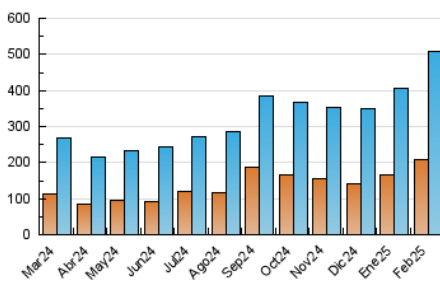

4.3 Por meses

N. únicos / Visitas (x 1000)