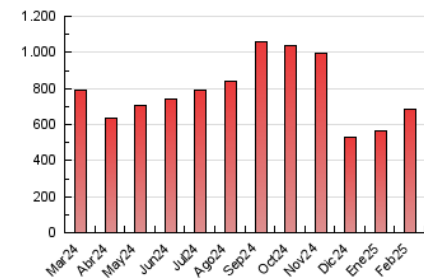

1. Cifras totales y promedios (Nacional)

MES - AÑO	NAVEGADORES UNICOS	VISITAS	PAGINAS
Febrero - 2025	192.192	480.388	685.193
PROMEDIO DIARIO	13.827	16.982	24.471
PROMEDIO LUNES-VIERNES	14.866	18.373	26.580
PROMEDIO SABADO-DOMINGO	11.232	13.503	19.200
PAGINAS / VISITAS	1,44		
DURACION MEDIA VISITAS	0:01:57		
TIEMPO INTERACCIÓN MEDIO	0:02:14		

2. Secciones (Nacional)

	PAGINAS	%
HOME	151.176	22.06 %
RESTO	534.017	77.94 %

3. Por día del mes (Nacional)

Día	N. únicos	Visitas	Páginas	Día	N. únicos	Visitas	Páginas	Día	N. únicos	Visitas	Páginas
1	9.297	11.327	16.918	11	15.201	20.679	34.194	21	12.306	15.435	23.653
2	10.067	13.046	20.789	12	14.584	17.769	27.164	22	7.651	9.654	14.667
3	12.362	16.031	24.588	13	23.987	28.022	37.027	23	6.955	8.753	13.509
4	17.034	21.032	30.672	14	16.999	20.437	27.109	24	12.253	15.370	23.311
5	14.024	17.819	25.321	15	13.910	16.391	22.756	25	8.489	10.816	16.137
6	9.929	13.046	20.698	16	10.087	12.146	17.588	26	8.352	10.732	17.271
7	33.731	37.817	46.646	17	11.245	14.225	21.109	27	11.645	14.614	21.335
8	20.025	22.886	28.260	18	11.042	13.832	20.562	28	18.223	22.330	31.176
9	11.860	13.823	19.109	19	13.774	17.670	26.995				
10	15.393	18.252	26.149	20	16.744	21.536	30.480				

4. Gráficas (Nacional)

4.1 Por día de la semana (promedio)

N. únicos / Visitas (x 100)

Páginas (x 100)

4.2 Por franja horaria (promedio)

Visitas_ (x 1000)

Páginas (x 1000)

4.3 Por meses

N. únicos / Visitas (x 1000)

Páginas (x 1000)

5. Observaciones

Este Medio Electrónico de Comunicación ha sido medido por la herramienta Google Analytics de Google (GA4).

6. Definiciones básicas (Para más información ver Normas Técnicas para el Control de los Medios Electrónicos de Comunicación)