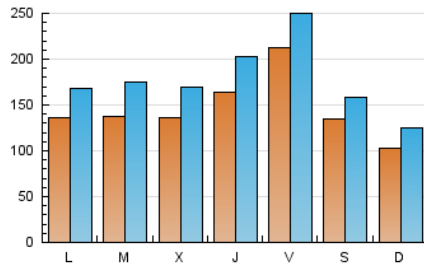

1. Cifras totales y promedios (Nacional e Internacional)

MES - AÑO	NAVEGADORES UNICOS	VISITAS	PAGINAS
Febrero - 2025	208.756	507.100	714.536
PROMEDIO DIARIO	14.615	17.844	25.519
PROMEDIO LUNES-VIERNES	15.713	19.291	27.698
PROMEDIO SABADO-DOMINGO	11.870	14.226	20.071
PAGINAS / VISITAS	1,43		
DURACION MEDIA VISITAS	0:01:54		
TIEMPO INTERACCIÓN MEDIO	0:02:06		

2. Secciones (Nacional e Internacional)

	PAGINAS	%
HOME	154.838	21.67 %
RESTO	559.698	78.33 %

3. Por día del mes (Nacional e Internacional)

Día	N. únicos	Visitas	Páginas	Día	N. únicos	Visitas	Páginas	Día	N. únicos	Visitas	Páginas
1	9.991	12.046	17.764	11	16.094	21.668	35.474	21	13.010	16.081	24.601
2	10.711	13.851	21.755	12	15.391	18.496	28.256	22	8.246	10.399	15.565
3	13.208	16.929	25.761	13	24.888	29.118	38.274	23	7.406	9.227	14.192
4	17.875	21.963	31.732	14	17.956	21.298	28.304	24	13.100	16.294	24.425
5	14.818	18.781	26.353	15	14.866	17.530	23.991	25	9.124	11.449	16.903
6	10.545	13.699	21.527	16	10.694	12.873	18.393	26	9.033	11.447	18.133
7	34.738	38.810	47.850	17	11.976	14.980	22.133	27	12.510	15.512	22.390
8	20.748	23.563	29.212	18	11.815	14.753	21.533	28	19.291	23.589	32.585
9	12.297	14.322	19.697	19	15.123	19.281	28.759				
10	16.095	19.043	27.121	20	17.679	22.633	31.853				

4. Gráficas (Nacional e Internacional)

4.1 Por día de la semana (promedio)

N. únicos / Visitas (x 100)

Páginas (x 100)

4.2 Por franja horaria (promedio)

Visitas_ (x 1000)

Páginas (x 1000)

4.3 Por meses