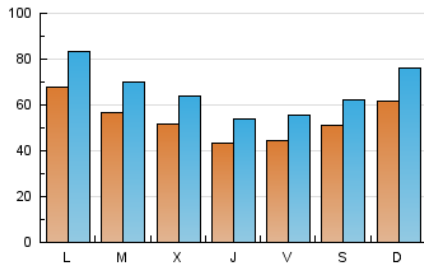

1. Cifras totales y promedios (Nacional)

MES - AÑO	NAVEGADORES UNICOS	VISITAS	PAGINAS
Abril - 2024	75.883	201.228	634.938
PROMEDIO DIARIO	5.428	6.708	21.165
PROMEDIO LUNES-VIERNES	5.355	6.633	20.882
PROMEDIO SABADO-DOMINGO	5.631	6.912	21.941
PAGINAS / VISITAS	3,16		
DURACION MEDIA VISITAS	0:02:17		
TIEMPO INTERACCIÓN MEDIO	0:02:45		

2. Secciones (Nacional)

	PAGINAS	%
HOME	221.298	34.85 %
RESTO	413.640	65.15 %

3. Por día del mes (Nacional)

Día	N. únicos	Visitas	Páginas	Día	N. únicos	Visitas	Páginas	Día	N. únicos	Visitas	Páginas
1	5.436	6.880	21.341	11	4.234	5.254	16.948	21	4.570	5.591	19.813
2	4.460	5.564	18.195	12	5.461	6.877	21.731	22	5.190	6.548	21.583
3	4.781	5.878	18.640	13	5.825	7.022	21.080	23	5.549	6.972	22.816
4	3.735	4.717	15.214	14	9.052	10.968	31.777	24	6.116	7.532	23.689
5	4.242	5.271	16.736	15	8.042	9.372	29.738	25	4.035	5.058	16.087
6	5.480	6.526	19.620	16	5.824	7.088	20.874	26	3.537	4.440	14.551
7	5.919	7.264	24.230	17	5.164	6.445	19.828	27	4.067	5.042	16.200
8	5.924	7.438	23.648	18	5.266	6.543	19.796	28	5.114	6.539	22.029
9	5.941	7.441	23.866	19	4.438	5.532	17.239	29	9.162	11.370	33.427
10	4.621	5.732	18.484	20	5.022	6.345	20.775	30	6.643	7.979	24.983

4. Gráficas (Nacional)

4.1 Por día de la semana (promedio)

N. únicos / Visitas (x 100)

Páginas (x 100)

4.2 Por franja horaria (promedio)

Visitas_ (x 1000)

Páginas (x 1000)

4.3 Por meses