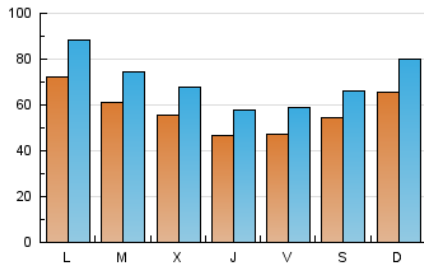

1. Cifras totales y promedios (Nacional e Internacional)

MES - AÑO	NAVEGADORES UNICOS	VISITAS	PAGINAS
Abril - 2024	84.747	214.078	663.546
PROMEDIO DIARIO	5.807	7.136	22.118
PROMEDIO LUNES-VIERNES	5.741	7.073	21.839
PROMEDIO SABADO-DOMINGO	5.988	7.310	22.886
PAGINAS / VISITAS	3,10		
DURACION MEDIA VISITAS	0:02:15		
TIEMPO INTERACCIÓN MEDIO	0:02:33		

2. Secciones (Nacional e Internacional)

	PAGINAS	%
HOME	227.150	34.23 %
RESTO	436.396	65.77 %

3. Por día del mes (Nacional e Internacional)

Día	N. únicos	Visitas	Páginas	Día	N. únicos	Visitas	Páginas	Día	N. únicos	Visitas	Páginas
1	5.911	7.373	22.488	11	4.593	5.668	17.861	21	4.987	6.054	20.956
2	4.949	6.111	19.290	12	5.811	7.302	22.763	22	5.816	7.236	22.966
3	5.212	6.387	19.643	13	6.181	7.376	21.939	23	5.972	7.430	23.951
4	4.188	5.260	16.315	14	9.516	11.457	32.971	24	6.430	7.896	24.466
5	4.592	5.683	17.661	15	8.551	9.987	31.062	25	4.353	5.398	16.688
6	5.806	6.886	20.479	16	6.196	7.544	21.812	26	3.793	4.723	15.211
7	6.265	7.678	25.233	17	5.481	6.771	20.617	27	4.409	5.445	17.016
8	6.367	7.938	24.722	18	5.550	6.889	20.528	28	5.370	6.863	22.784
9	6.365	7.929	24.888	19	4.689	5.839	17.865	29	9.494	11.753	34.467
10	5.019	6.148	19.485	20	5.370	6.724	21.713	30	6.974	8.330	25.706

4. Gráficas (Nacional e Internacional)

4.1 Por día de la semana (promedio)

N. únicos / Visitas (x 100)

Páginas (x 100)

4.2 Por franja horaria (promedio)

Visitas_ (x 1000)

Páginas (x 1000)

4.3 Por meses