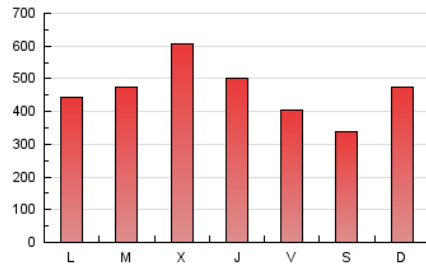

1. Cifras totales y promedios (Nacional)

MES - AÑO	NAVEGADORES UNICOS	VISITAS	PAGINAS
Septiembre - 2023	353.397	686.599	1.371.633
PROMEDIO DIARIO	20.007	22.887	45.721
PROMEDIO LUNES-VIERNES	21.390	24.326	48.218
PROMEDIO SABADO-DOMINGO	16.781	19.528	39.896
PAGINAS / VISITAS	2,00		
DURACION MEDIA VISITAS	0:01:47		
TIEMPO INTERACCIÓN MEDIO	0:01:55		

2. Secciones (Nacional)

	PAGINAS	%
HOME	216.674	15.80 %
RESTO	1.154.959	84.20 %

3. Por día del mes (Nacional)

Día	N. únicos	Visitas	Páginas	Día	N. únicos	Visitas	Páginas	Día	N. únicos	Visitas	Páginas
1	25.546	28.818	53.129	11	11.465	13.755	30.259	21	52.796	59.524	106.970
2	19.282	21.962	44.992	12	21.416	24.167	50.040	22	28.957	32.812	59.368
3	27.592	31.559	61.589	13	21.021	23.481	46.088	23	13.494	16.003	35.073
4	15.559	17.301	35.939	14	14.390	16.391	34.555	24	13.935	16.692	35.266
5	25.752	28.604	55.346	15	11.713	14.028	31.564	25	26.202	30.123	59.569
6	30.783	33.465	66.642	16	15.334	17.656	35.356	26	24.517	26.974	52.424
7	10.346	12.247	26.101	17	28.660	32.032	59.319	27	15.060	18.111	39.087
8	10.817	13.036	29.268	18	24.110	26.520	51.355	28	12.681	15.816	33.186
9	12.249	14.908	32.069	19	13.175	15.095	32.130	29	11.449	13.746	29.372
10	12.232	15.109	33.695	20	41.425	46.831	90.178	30	8.252	9.833	21.704

4. Gráficas (Nacional)

4.1 Por día de la semana (promedio)

N. únicos / Visitas (x 100)

Páginas (x 100)

4.2 Por franja horaria (promedio)

Visitas_ (x 1000)

Páginas (x 1000)

4.3 Por meses