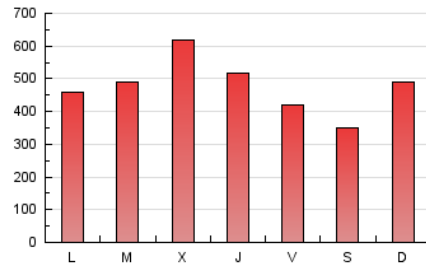

1. Cifras totales y promedios (Nacional e Internacional)

MES - AÑO	NAVEGADORES UNICOS	VISITAS	PAGINAS
Septiembre - 2023	368.418	709.841	1.414.942
PROMEDIO DIARIO	20.699	23.661	47.165
PROMEDIO LUNES-VIERNES	22.099	25.125	49.667
PROMEDIO SABADO-DOMINGO	17.433	20.246	41.327
PAGINAS / VISITAS	1,99		
DURACION MEDIA VISITAS	0:01:47		
TIEMPO INTERACCIÓN MEDIO	0:01:53		

2. Secciones (Nacional e Internacional)

	PAGINAS	%
HOME	222.693	15.74 %
RESTO	1.192.249	84.26 %

3. Por día del mes (Nacional e Internacional)

Día	N. únicos	Visitas	Páginas	Día	N. únicos	Visitas	Páginas	Día	N. únicos	Visitas	Páginas
1	26.410	29.689	54.762	11	12.002	14.425	31.415	21	54.145	60.979	109.531
2	20.014	22.708	46.514	12	22.418	25.000	51.986	22	29.741	33.613	60.825
3	28.591	32.608	63.612	13	21.921	24.564	47.751	23	13.979	16.618	36.412
4	16.251	18.225	37.475	14	15.198	17.299	36.123	24	14.347	17.236	36.358
5	26.428	29.264	56.738	15	12.356	14.730	32.876	25	26.876	30.951	61.018
6	31.480	34.230	68.079	16	16.003	18.495	36.743	26	25.053	27.659	53.772
7	10.870	12.828	27.265	17	29.621	33.093	61.241	27	15.601	18.674	40.295
8	11.273	13.583	30.276	18	24.914	27.384	52.980	28	13.286	16.434	34.433
9	12.908	15.475	33.423	19	13.622	15.542	33.102	29	11.995	14.390	30.495
10	12.800	15.719	35.052	20	42.240	48.163	91.800	30	8.630	10.263	22.590

4. Gráficas (Nacional e Internacional)

4.1 Por día de la semana (promedio)

N. únicos / Visitas (x 100)

Páginas (x 100)

4.2 Por franja horaria (promedio)

Visitas_ (x 1000)

Páginas (x 1000)

4.3 Por meses