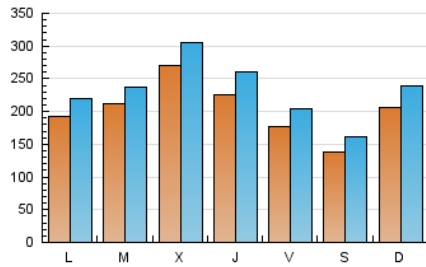

1. Cifras totales y promedios (Nacional)

MES - AÑO	NAVEGADORES UNICOS	VISITAS	PAGINAS
Septiembre - 2023	353.397	686.599	1.371.633
PROMEDIO DIARIO	20.007	22.887	45.721
PROMEDIO LUNES-VIERNES	21.390	24.326	48.218
PROMEDIO SABADO-DOMINGO	16.781	19.528	39.896
PAGINAS / VISITAS	2,00		
DURACION MEDIA VISITAS	0:01:47		
TIEMPO INTERACCIÓN MEDIO	0:01:55		

2. Secciones (Nacional)

	PAGINAS	%
HOME	216.674	15.80 %
RESTO	1.154.959	84.20 %

3. Por día del mes (Nacional)

Día	N. únicos	Visitas	Páginas	Día	N. únicos	Visitas	Páginas	Día	N. únicos	Visitas	Páginas
1	25.546	28.818	53.129	11	11.465	13.755	30.259	21	52.796	59.524	106.970
2	19.282	21.962	44.992	12	21.416	24.167	50.040	22	28.957	32.812	59.368
3	27.592	31.559	61.589	13	21.021	23.481	46.088	23	13.494	16.003	35.073
4	15.559	17.301	35.939	14	14.390	16.391	34.555	24	13.935	16.692	35.266
5	25.752	28.604	55.346	15	11.713	14.028	31.564	25	26.202	30.123	59.569
6	30.783	33.465	66.642	16	15.334	17.656	35.356	26	24.517	26.974	52.424
7	10.346	12.247	26.101	17	28.660	32.032	59.319	27	15.060	18.111	39.087
8	10.817	13.036	29.268	18	24.110	26.520	51.355	28	12.681	15.816	33.186
9	12.249	14.908	32.069	19	13.175	15.095	32.130	29	11.449	13.746	29.372
10	12.232	15.109	33.695	20	41.425	46.831	90.178	30	8.252	9.833	21.704

4. Gráficas (Nacional)

4.1 Por día de la semana (promedio)

N. únicos / Visitas (x 100)

Páginas (x 100)

4.2 Por franja horaria (promedio)

Visitas_ (x 1000)

Páginas (x 1000)

4.3 Por meses