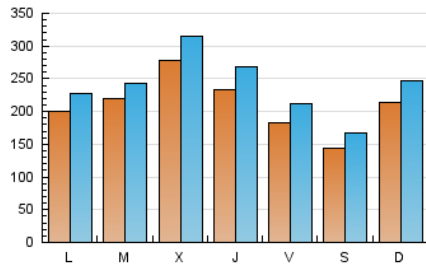

1. Cifras totales y promedios (Nacional e Internacional)

MES - AÑO	NAVEGADORES UNICOS	VISITAS	PAGINAS
Septiembre - 2023	368.418	709.841	1.414.942
PROMEDIO DIARIO	20.699	23.661	47.165
PROMEDIO LUNES-VIERNES	22.099	25.125	49.667
PROMEDIO SABADO-DOMINGO	17.433	20.246	41.327
PAGINAS / VISITAS	1,99		
DURACION MEDIA VISITAS	0:01:47		
TIEMPO INTERACCIÓN MEDIO	0:01:53		

2. Secciones (Nacional e Internacional)

	PAGINAS	%
HOME	222.693	15.74 %
RESTO	1.192.249	84.26 %

3. Por día del mes (Nacional e Internacional)

Día	N. únicos	Visitas	Páginas	Día	N. únicos	Visitas	Páginas	Día	N. únicos	Visitas	Páginas
1	26.410	29.689	54.762	11	12.002	14.425	31.415	21	54.145	60.979	109.531
2	20.014	22.708	46.514	12	22.418	25.000	51.986	22	29.741	33.613	60.825
3	28.591	32.608	63.612	13	21.921	24.564	47.751	23	13.979	16.618	36.412
4	16.251	18.225	37.475	14	15.198	17.299	36.123	24	14.347	17.236	36.358
5	26.428	29.264	56.738	15	12.356	14.730	32.876	25	26.876	30.951	61.018
6	31.480	34.230	68.079	16	16.003	18.495	36.743	26	25.053	27.659	53.772
7	10.870	12.828	27.265	17	29.621	33.093	61.241	27	15.601	18.674	40.295
8	11.273	13.583	30.276	18	24.914	27.384	52.980	28	13.286	16.434	34.433
9	12.908	15.475	33.423	19	13.622	15.542	33.102	29	11.995	14.390	30.495
10	12.800	15.719	35.052	20	42.240	48.163	91.800	30	8.630	10.263	22.590

4. Gráficas (Nacional e Internacional)

4.1 Por día de la semana (promedio)

N. únicos / Visitas (x 100)

Páginas (x 100)

4.2 Por franja horaria (promedio)

Visitas_ (x 1000)

Páginas (x 1000)

4.3 Por meses