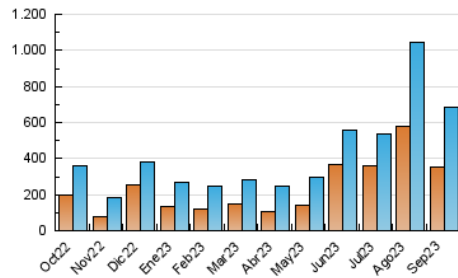

2. Secciones (Nacional)

	PAGINAS	%
HOME	216.674	15.80 %
RESTO	1.154.959	84.20 %

3. Por día del mes (Nacional)

Día	N. únicos	Visitas	Páginas	Día	N. únicos	Visitas	Páginas	Día	N. únicos	Visitas	Páginas
1	25.546	28.818	53.129	11	11.465	13.755	30.259	21	52.796	59.524	106.970
2	19.282	21.962	44.992	12	21.416	24.167	50.040	22	28.957	32.812	59.368
3	27.592	31.559	61.589	13	21.021	23.481	46.088	23	13.494	16.003	35.073
4	15.559	17.301	35.939	14	14.390	16.391	34.555	24	13.935	16.692	35.266
5	25.752	28.604	55.346	15	11.713	14.028	31.564	25	26.202	30.123	59.569
6	30.783	33.465	66.642	16	15.334	17.656	35.356	26	24.517	26.974	52.424
7	10.346	12.247	26.101	17	28.660	32.032	59.319	27	15.060	18.111	39.087
8	10.817	13.036	29.268	18	24.110	26.520	51.355	28	12.681	15.816	33.186
9	12.249	14.908	32.069	19	13.175	15.095	32.130	29	11.449	13.746	29.372
10	12.232	15.109	33.695	20	41.425	46.831	90.178	30	8.252	9.833	21.704

4. Gráficas (Nacional)

4.1 Por día de la semana (promedio)

N. únicos / Visitas (x 100)

Páginas (x 100)

4.2 Por franja horaria (promedio)

Visitas_ (x 1000)

Páginas (x 1000)

4.3 Por meses

N. únicos / Visitas (x 1000)

Páginas (x 1000)

5. Observaciones

Este Medio Electrónico de Comunicación ha sido medido por la herramienta Google Analytics de Google (GA4)

6. Definiciones básicas (Para más información ver Normas Técnicas para el Control de los Medios Electrónicos de Comunicación)

Visita:

Una secuencia ininterrumpida de páginas servidas a un usuario válido. Si dicho usuario no realiza peticiones de páginas en un periodo de tiempo (30 min) la siguiente petición constituirá el inicio de una nueva visita.