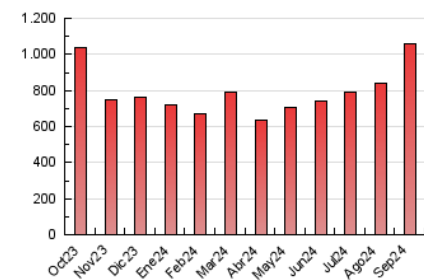

1. Cifras totales y promedios (Nacional)

MES - AÑO	NAVEGADORES UNICOS	VISITAS	PAGINAS
Septiembre - 2024	177.537	368.474	1.062.110
PROMEDIO DIARIO	10.415	12.282	35.404
PROMEDIO LUNES-VIERNES	9.312	11.019	32.212
PROMEDIO SABADO-DOMINGO	12.990	15.230	42.850
PAGINAS / VISITAS	2,88		
DURACION MEDIA VISITAS	0:01:52		
TIEMPO INTERACCIÓN MEDIO	0:01:50		

2. Secciones (Nacional)

	PAGINAS	%
HOME	264.485	24.90 %
RESTO	797.625	75.10 %

3. Por día del mes (Nacional)

Día	N. únicos	Visitas	Páginas	Día	N. únicos	Visitas	Páginas	Día	N. únicos	Visitas	Páginas
1	6.110	7.686	26.032	11	8.536	10.116	29.083	21	28.723	32.257	78.335
2	12.468	14.271	41.134	12	8.128	9.939	28.829	22	15.119	17.681	49.044
3	7.949	9.665	28.733	13	8.183	10.000	30.639	23	10.247	11.638	36.056
4	5.389	6.632	21.258	14	9.326	11.041	32.323	24	6.232	7.572	24.817
5	4.282	5.362	17.552	15	8.724	11.144	35.780	25	5.667	7.226	23.651
6	5.601	7.206	22.268	16	5.599	7.295	24.573	26	6.416	8.086	24.827
7	6.202	7.845	26.686	17	7.220	9.008	28.354	27	7.877	10.046	30.549
8	7.434	9.057	29.051	18	9.445	10.707	31.282	28	8.610	11.028	34.258
9	7.747	9.283	27.450	19	13.045	14.835	41.233	29	26.660	29.331	74.139
10	10.991	12.886	36.630	20	31.995	35.008	86.136	30	12.534	14.623	41.408

4. Gráficas (Nacional)

4.1 Por día de la semana (promedio)

N. únicos / Visitas (x 100)

Páginas (x 100)

4.2 Por franja horaria (promedio)

Visitas_ (x 1000)

Páginas (x 1000)

4.3 Por meses

N. únicos / Visitas (x 1000)

Páginas (x 1000)

5. Observaciones

Este Medio Electrónico de Comunicación ha sido medido por la herramienta Google Analytics de Google (GA4).

6. Definiciones básicas (Para más información ver Normas Técnicas para el Control de los Medios Electrónicos de Comunicación)