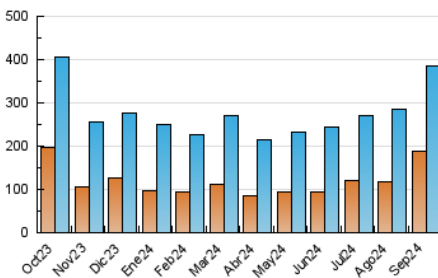

4.3 Por meses

N. únicos / Visitas (x 1000)