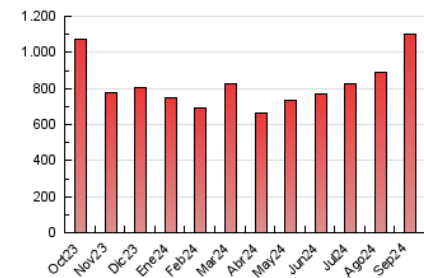

Páginas (x 1000)