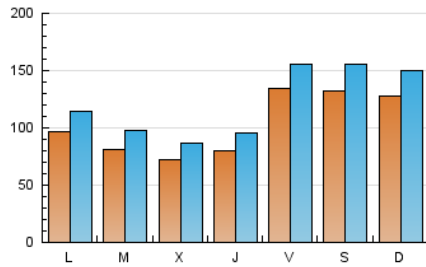

1. Cifras totales y promedios (Nacional)

MES - AÑO	NAVEGADORES UNICOS	VISITAS	PAGINAS
Septiembre - 2024	177.537	368.474	1.062.110
PROMEDIO DIARIO	10.415	12.282	35.404
PROMEDIO LUNES-VIERNES	9.312	11.019	32.212
PROMEDIO SABADO-DOMINGO	12.990	15.230	42.850
PAGINAS / VISITAS	2,88		
DURACION MEDIA VISITAS	0:01:52		
TIEMPO INTERACCIÓN MEDIO	0:01:50		

2. Secciones (Nacional)

	PAGINAS	%
HOME	264.485	24.90 %
RESTO	797.625	75.10 %

3. Por día del mes (Nacional)

Día	N. únicos	Visitas	Páginas	Día	N. únicos	Visitas	Páginas	Día	N. únicos	Visitas	Páginas
1	6.110	7.686	26.032	11	8.536	10.116	29.083	21	28.723	32.257	78.335
2	12.468	14.271	41.134	12	8.128	9.939	28.829	22	15.119	17.681	49.044
3	7.949	9.665	28.733	13	8.183	10.000	30.639	23	10.247	11.638	36.056
4	5.389	6.632	21.258	14	9.326	11.041	32.323	24	6.232	7.572	24.817
5	4.282	5.362	17.552	15	8.724	11.144	35.780	25	5.667	7.226	23.651
6	5.601	7.206	22.268	16	5.599	7.295	24.573	26	6.416	8.086	24.827
7	6.202	7.845	26.686	17	7.220	9.008	28.354	27	7.877	10.046	30.549
8	7.434	9.057	29.051	18	9.445	10.707	31.282	28	8.610	11.028	34.258
9	7.747	9.283	27.450	19	13.045	14.835	41.233	29	26.660	29.331	74.139
10	10.991	12.886	36.630	20	31.995	35.008	86.136	30	12.534	14.623	41.408

4. Gráficas (Nacional)

4.1 Por día de la semana (promedio)

N. únicos / Visitas (x 100)

Páginas (x 100)

4.2 Por franja horaria (promedio)

Visitas_ (x 1000)

Páginas (x 1000)

4.3 Por meses