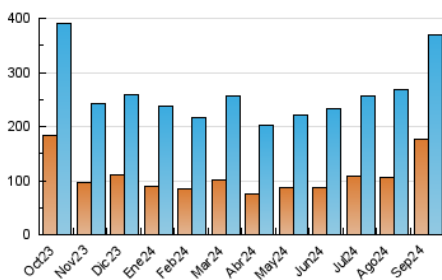

2. Secciones (Nacional)

	PAGINAS	%
HOME	264.485	24.90 %
RESTO	797.625	75.10 %

3. Por día del mes (Nacional)

Día	N. únicos	Visitas	Páginas	Día	N. únicos	Visitas	Páginas	Día	N. únicos	Visitas	Páginas
1	6.110	7.686	26.032	11	8.536	10.116	29.083	21	28.723	32.257	78.335
2	12.468	14.271	41.134	12	8.128	9.939	28.829	22	15.119	17.681	49.044
3	7.949	9.665	28.733	13	8.183	10.000	30.639	23	10.247	11.638	36.056
4	5.389	6.632	21.258	14	9.326	11.041	32.323	24	6.232	7.572	24.817
5	4.282	5.362	17.552	15	8.724	11.144	35.780	25	5.667	7.226	23.651
6	5.601	7.206	22.268	16	5.599	7.295	24.573	26	6.416	8.086	24.827
7	6.202	7.845	26.686	17	7.220	9.008	28.354	27	7.877	10.046	30.549
8	7.434	9.057	29.051	18	9.445	10.707	31.282	28	8.610	11.028	34.258
9	7.747	9.283	27.450	19	13.045	14.835	41.233	29	26.660	29.331	74.139
10	10.991	12.886	36.630	20	31.995	35.008	86.136	30	12.534	14.623	41.408

4. Gráficas (Nacional)

4.1 Por día de la semana (promedio)

N. únicos / Visitas (x 100)

Páginas (x 100)

4.2 Por franja horaria (promedio)

Visitas_ (x 1000)

Páginas (x 1000)

4.3 Por meses

N. únicos / Visitas (x 1000)

Páginas (x 1000)

5. Observaciones

Este Medio Electrónico de Comunicación ha sido medido por la herramienta Google Analytics de Google (GA4).

6. Definiciones básicas (Para más información ver Normas Técnicas para el Control de los Medios Electrónicos de Comunicación)

Visita:

Una secuencia ininterrumpida de páginas servidas a un usuario válido. Si dicho usuario no realiza peticiones de páginas en un periodo de tiempo (30 min) la siguiente petición constituirá el inicio de una nueva visita.