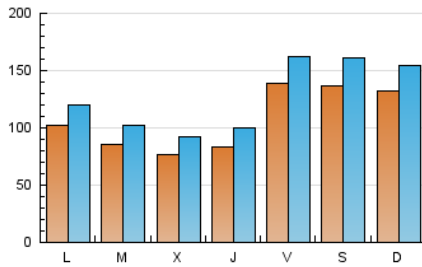

1. Cifras totales y promedios (Nacional e Internacional)

MES - AÑO	NAVEGADORES UNICOS	VISITAS	PAGINAS
Septiembre - 2024	187.929	384.006	1.100.532
PROMEDIO DIARIO	10.880	12.800	36.684
PROMEDIO LUNES-VIERNES	9.776	11.534	33.488
PROMEDIO SABADO-DOMINGO	13.458	15.755	44.142
PAGINAS / VISITAS	2,87		
DURACION MEDIA VISITAS	0:01:51		
TIEMPO INTERACCIÓN MEDIO	0:01:47		

2. Secciones (Nacional e Internacional)

	PAGINAS	%
HOME	271.303	24.65 %
RESTO	829.229	75.35 %

3. Por día del mes (Nacional e Internacional)

Día	N. únicos	Visitas	Páginas	Día	N. únicos	Visitas	Páginas	Día	N. únicos	Visitas	Páginas
1	6.489	8.152	27.193	11	9.045	10.718	30.366	21	29.445	33.205	80.128
2	12.962	14.746	42.538	12	8.565	10.447	30.118	22	15.725	18.298	50.501
3	8.393	10.143	30.037	13	8.602	10.474	31.839	23	10.646	12.096	37.209
4	5.901	7.273	22.630	14	9.757	11.546	33.587	24	6.616	7.957	25.784
5	4.658	5.760	18.506	15	9.243	11.787	37.574	25	5.992	7.570	24.688
6	5.950	7.610	23.268	16	6.259	8.024	26.427	26	6.824	8.482	25.924
7	6.495	8.171	27.537	17	7.648	9.483	29.581	27	8.412	10.669	31.892
8	7.792	9.521	29.999	18	9.852	11.157	32.280	28	9.075	11.497	35.480
9	8.078	9.692	28.328	19	13.502	15.315	42.600	29	27.103	29.616	75.282
10	11.495	13.396	38.058	20	32.811	35.969	88.173	30	13.075	15.232	43.005

4. Gráficas (Nacional e Internacional)

4.1 Por día de la semana (promedio)

N. únicos / Visitas (x 100)

Páginas (x 100)

4.2 Por franja horaria (promedio)

Visitas_ (x 1000)

Páginas (x 1000)

4.3 Por meses