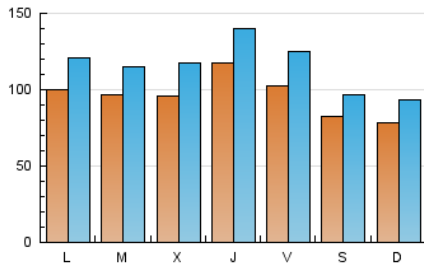

1. Cifras totales y promedios (Nacional e Internacional)

MES - AÑO	NAVEGADORES UNICOS	VISITAS	PAGINAS
Noviembre - 2024	154.991	351.352	1.042.072
PROMEDIO DIARIO	9.601	11.512	34.736
PROMEDIO LUNES-VIERNES	10.267	12.363	37.224
PROMEDIO SABADO-DOMINGO	8.046	9.526	28.929
PAGINAS / VISITAS	3,02		
DURACION MEDIA VISITAS	0:02:01		
TIEMPO INTERACCIÓN MEDIO	0:01:50		

2. Secciones (Nacional e Internacional)

	PAGINAS	%
HOME	265.700	25.50 %
RESTO	776.372	74.50 %

3. Por día del mes (Nacional e Internacional)

Día	N. únicos	Visitas	Páginas	Día	N. únicos	Visitas	Páginas	Día	N. únicos	Visitas	Páginas
1	12.748	15.509	40.795	11	7.096	9.117	32.589	21	11.103	13.035	38.804
2	15.080	16.523	44.688	12	7.641	9.407	30.365	22	11.283	13.558	42.697
3	10.469	12.349	33.658	13	8.357	10.545	34.150	23	7.401	9.101	28.827
4	12.596	14.615	40.284	14	9.843	12.346	36.311	24	5.715	6.969	23.531
5	13.200	15.072	42.099	15	9.329	11.688	37.321	25	8.852	10.994	34.166
6	10.881	12.681	39.135	16	6.229	7.594	24.689	26	11.612	13.719	39.608
7	11.722	14.110	41.333	17	10.174	11.910	36.039	27	11.093	13.409	39.653
8	7.459	9.410	30.606	18	11.536	13.548	39.637	28	14.227	16.658	45.508
9	6.199	7.328	24.355	19	6.334	7.663	25.078	29	10.545	12.145	37.766
10	4.953	6.207	21.075	20	8.160	10.400	33.803	30	6.194	7.750	23.502

4. Gráficas (Nacional e Internacional)

4.1 Por día de la semana (promedio)

N. únicos / Visitas (x 100)

Páginas (x 100)

4.2 Por franja horaria (promedio)

Visitas_ (x 1000)

Páginas (x 1000)

4.3 Por meses