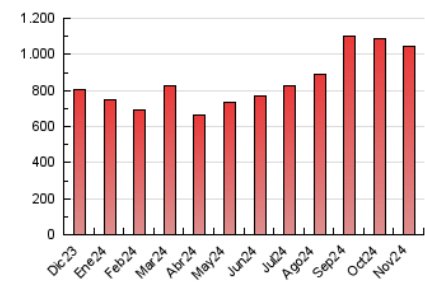

Páginas (x 1000)