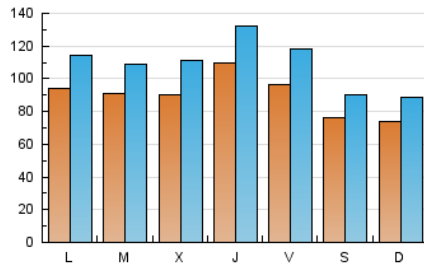

1. Cifras totales y promedios (Nacional)

MES - AÑO	NAVEGADORES UNICOS	VISITAS	PAGINAS
Noviembre - 2024	140.115	327.385	995.267
PROMEDIO DIARIO	8.997	10.866	33.176
PROMEDIO LUNES-VIERNES	9.630	11.695	35.574
PROMEDIO SABADO-DOMINGO	7.519	8.934	27.579
PAGINAS / VISITAS	3,05		
DURACION MEDIA VISITAS	0:02:05		
TIEMPO INTERACCIÓN MEDIO	0:01:58		

2. Secciones (Nacional)

	PAGINAS	%
HOME	259.964	26.12 %
RESTO	735.303	73.88 %

3. Por día del mes (Nacional)

Día	N. únicos	Visitas	Páginas	Día	N. únicos	Visitas	Páginas	Día	N. únicos	Visitas	Páginas
1	12.129	14.713	39.104	11	6.646	8.599	31.339	21	10.376	12.345	36.871
2	14.177	15.563	42.413	12	7.036	8.831	28.929	22	10.558	12.800	40.778
3	9.685	11.479	31.705	13	7.653	9.802	32.476	23	6.827	8.455	27.339
4	11.752	13.754	38.070	14	9.176	11.585	34.656	24	5.366	6.557	22.569
5	12.427	14.402	40.170	15	8.710	11.167	35.684	25	8.224	10.376	32.536
6	10.213	11.973	37.356	16	5.721	7.041	23.490	26	11.024	13.156	37.920
7	10.983	13.361	39.602	17	9.803	11.473	35.007	27	10.456	12.692	37.973
8	6.865	8.727	29.060	18	11.075	13.022	38.402	28	13.425	15.579	43.553
9	5.718	6.759	23.138	19	5.892	7.168	24.022	29	9.967	11.618	36.222
10	4.613	5.833	20.164	20	7.641	9.915	32.332	30	5.763	7.248	22.387

4. Gráficas (Nacional)

4.1 Por día de la semana (promedio)

N. únicos / Visitas (x 100)

Páginas (x 100)

4.2 Por franja horaria (promedio)

Visitas_ (x 1000)

Páginas (x 1000)

4.3 Por meses