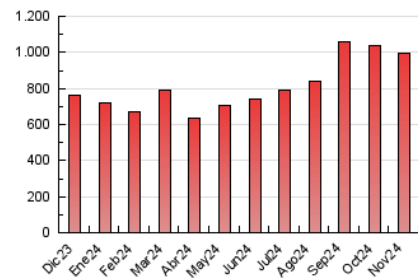

1. Cifras totales y promedios (Nacional)

MES - AÑO	NAVEGADORES UNICOS	VISITAS	PAGINAS
Noviembre - 2024	140.115	327.385	995.267
PROMEDIO DIARIO	8.997	10.866	33.176
PROMEDIO LUNES-VIERNES	9.630	11.695	35.574
PROMEDIO SABADO-DOMINGO	7.519	8.934	27.579
PAGINAS / VISITAS	3,05		
DURACION MEDIA VISITAS	0:02:05		
TIEMPO INTERACCIÓN MEDIO	0:01:58		

2. Secciones (Nacional)

	PAGINAS	%
HOME	259.964	26.12 %
RESTO	735.303	73.88 %

3. Por día del mes (Nacional)

Día	N. únicos	Visitas	Páginas	Día	N. únicos	Visitas	Páginas	Día	N. únicos	Visitas	Páginas
1	12.129	14.713	39.104	11	6.646	8.599	31.339	21	10.376	12.345	36.871
2	14.177	15.563	42.413	12	7.036	8.831	28.929	22	10.558	12.800	40.778
3	9.685	11.479	31.705	13	7.653	9.802	32.476	23	6.827	8.455	27.339
4	11.752	13.754	38.070	14	9.176	11.585	34.656	24	5.366	6.557	22.569
5	12.427	14.402	40.170	15	8.710	11.167	35.684	25	8.224	10.376	32.536
6	10.213	11.973	37.356	16	5.721	7.041	23.490	26	11.024	13.156	37.920
7	10.983	13.361	39.602	17	9.803	11.473	35.007	27	10.456	12.692	37.973
8	6.865	8.727	29.060	18	11.075	13.022	38.402	28	13.425	15.579	43.553
9	5.718	6.759	23.138	19	5.892	7.168	24.022	29	9.967	11.618	36.222
10	4.613	5.833	20.164	20	7.641	9.915	32.332	30	5.763	7.248	22.387

4. Gráficas (Nacional)

4.1 Por día de la semana (promedio)

N. únicos / Visitas (x 100)

Páginas (x 100)

4.2 Por franja horaria (promedio)

Visitas_ (x 1000)

Páginas (x 1000)

4.3 Por meses

N. únicos / Visitas (x 1000)

Páginas (x 1000)

5. Observaciones

Este Medio Electrónico de Comunicación ha sido medido por la herramienta Google Analytics de Google (GA4).

6. Definiciones básicas (Para más información ver Normas Técnicas para el Control de los Medios Electrónicos de Comunicación)