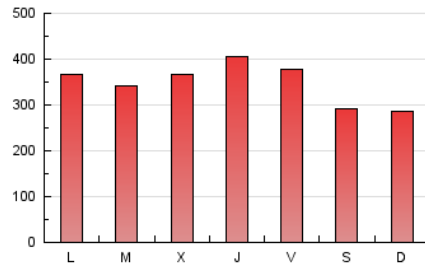

1. Cifras totales y promedios (Nacional e Internacional)

MES - AÑO	NAVEGADORES UNICOS	VISITAS	PAGINAS
Noviembre - 2024	154.991	351.352	1.042.072
PROMEDIO DIARIO	9.601	11.512	34.736
PROMEDIO LUNES-VIERNES	10.267	12.363	37.224
PROMEDIO SABADO-DOMINGO	8.046	9.526	28.929
PAGINAS / VISITAS	3,02		
DURACION MEDIA VISITAS	0:02:01		
TIEMPO INTERACCIÓN MEDIO	0:01:50		

2. Secciones (Nacional e Internacional)

	PAGINAS	%
HOME	265.700	25.50 %
RESTO	776.372	74.50 %

3. Por día del mes (Nacional e Internacional)

Día	N. únicos	Visitas	Páginas	Día	N. únicos	Visitas	Páginas	Día	N. únicos	Visitas	Páginas
1	12.748	15.509	40.795	11	7.096	9.117	32.589	21	11.103	13.035	38.804
2	15.080	16.523	44.688	12	7.641	9.407	30.365	22	11.283	13.558	42.697
3	10.469	12.349	33.658	13	8.357	10.545	34.150	23	7.401	9.101	28.827
4	12.596	14.615	40.284	14	9.843	12.346	36.311	24	5.715	6.969	23.531
5	13.200	15.072	42.099	15	9.329	11.688	37.321	25	8.852	10.994	34.166
6	10.881	12.681	39.135	16	6.229	7.594	24.689	26	11.612	13.719	39.608
7	11.722	14.110	41.333	17	10.174	11.910	36.039	27	11.093	13.409	39.653
8	7.459	9.410	30.606	18	11.536	13.548	39.637	28	14.227	16.658	45.508
9	6.199	7.328	24.355	19	6.334	7.663	25.078	29	10.545	12.145	37.766
10	4.953	6.207	21.075	20	8.160	10.400	33.803	30	6.194	7.750	23.502

4. Gráficas (Nacional e Internacional)

4.1 Por día de la semana (promedio)

N. únicos / Visitas (x 100)

Páginas (x 100)

4.2 Por franja horaria (promedio)

Visitas_ (x 1000)

Páginas (x 1000)

4.3 Por meses