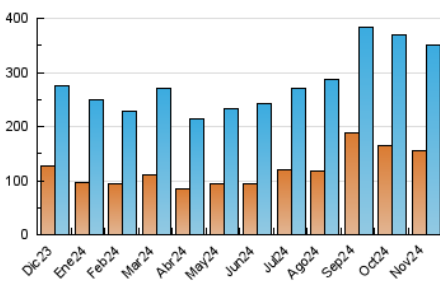

4.3 Por meses

N. únicos / Visitas (x 1000)