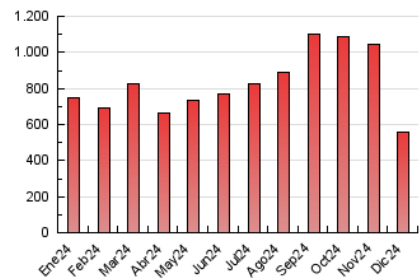

Páginas (x 1000)