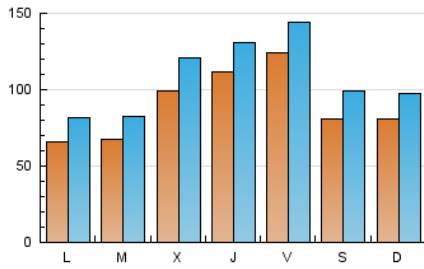

1. Cifras totales y promedios (Nacional)

MES - AÑO	NAVEGADORES UNICOS	VISITAS	PAGINAS
Diciembre - 2024	129.598	332.353	531.180
PROMEDIO DIARIO	8.826	10.615	17.135
PROMEDIO LUNES-VIERNES	9.116	10.937	17.548
PROMEDIO SABADO-DOMINGO	8.117	9.826	16.126
PAGINAS / VISITAS	1,61		
DURACION MEDIA VISITAS	0:02:10		
TIEMPO INTERACCIÓN MEDIO	0:02:45		

2. Secciones (Nacional)

	PAGINAS	%
HOME	139.566	26.27 %
RESTO	391.614	73.73 %

3. Por día del mes (Nacional)

Día	N. únicos	Visitas	Páginas	Día	N. únicos	Visitas	Páginas	Día	N. únicos	Visitas	Páginas
1	5.036	6.244	20.580	11	10.781	13.536	20.076	21	7.929	9.790	15.297
2	6.673	8.467	27.298	12	11.559	13.992	21.013	22	7.402	9.112	14.143
3	6.584	7.927	18.577	13	11.909	14.489	21.099	23	7.124	8.309	13.052
4	10.717	12.866	18.873	14	10.185	12.305	17.054	24	7.193	8.693	13.385
5	8.617	10.143	15.567	15	13.879	16.416	22.854	25	10.507	12.462	18.081
6	13.199	14.882	20.990	16	9.400	11.611	18.054	26	15.052	16.837	23.442
7	7.866	9.685	15.523	17	7.978	10.114	16.220	27	11.014	12.530	18.091
8	8.974	10.799	17.553	18	7.595	9.337	15.526	28	6.499	7.843	12.158
9	5.967	7.464	12.801	19	9.464	11.516	18.606	29	5.280	6.244	9.968
10	6.492	8.027	12.882	20	13.425	15.850	22.994	30	3.956	4.977	8.506
								31	5.348	6.583	10.917

4. Gráficas (Nacional)

4.1 Por día de la semana (promedio)

N. únicos / Visitas (x 100)

Páginas (x 100)

4.2 Por franja horaria (promedio)

Visitas_ (x 1000)

Páginas (x 1000)

4.3 Por meses