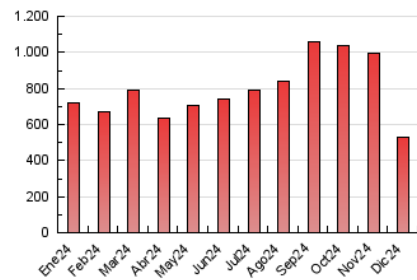

1. Cifras totales y promedios (Nacional)

MES - AÑO	NAVEGADORES UNICOS	VISITAS	PAGINAS
Diciembre - 2024	129.598	332.353	531.180
PROMEDIO DIARIO	8.826	10.615	17.135
PROMEDIO LUNES-VIERNES	9.116	10.937	17.548
PROMEDIO SABADO-DOMINGO	8.117	9.826	16.126
PAGINAS / VISITAS	1,61		
DURACION MEDIA VISITAS	0:02:10		
TIEMPO INTERACCIÓN MEDIO	0:02:45		

2. Secciones (Nacional)

	PAGINAS	%
HOME	139.566	26.27 %
RESTO	391.614	73.73 %

3. Por día del mes (Nacional)

Día	N. únicos	Visitas	Páginas	Día	N. únicos	Visitas	Páginas	Día	N. únicos	Visitas	Páginas
1	5.036	6.244	20.580	11	10.781	13.536	20.076	21	7.929	9.790	15.297
2	6.673	8.467	27.298	12	11.559	13.992	21.013	22	7.402	9.112	14.143
3	6.584	7.927	18.577	13	11.909	14.489	21.099	23	7.124	8.309	13.052
4	10.717	12.866	18.873	14	10.185	12.305	17.054	24	7.193	8.693	13.385
5	8.617	10.143	15.567	15	13.879	16.416	22.854	25	10.507	12.462	18.081
6	13.199	14.882	20.990	16	9.400	11.611	18.054	26	15.052	16.837	23.442
7	7.866	9.685	15.523	17	7.978	10.114	16.220	27	11.014	12.530	18.091
8	8.974	10.799	17.553	18	7.595	9.337	15.526	28	6.499	7.843	12.158
9	5.967	7.464	12.801	19	9.464	11.516	18.606	29	5.280	6.244	9.968
10	6.492	8.027	12.882	20	13.425	15.850	22.994	30	3.956	4.977	8.506
								31	5.348	6.583	10.917

4. Gráficas (Nacional)

4.1 Por día de la semana (promedio)

N. únicos / Visitas (x 100)

Páginas (x 100)

4.2 Por franja horaria (promedio)

Visitas_ (x 1000)

Páginas (x 1000)

4.3 Por meses

N. únicos / Visitas (x 1000)

Páginas (x 1000)

5. Observaciones

Este Medio Electrónico de Comunicación ha sido medido por la herramienta Google Analytics de Google (GA4).

6. Definiciones básicas (Para más información ver Normas Técnicas para el Control de los Medios Electrónicos de Comunicación)