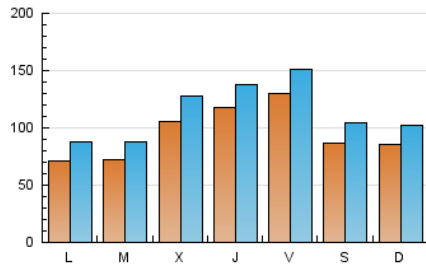

1. Cifras totales y promedios (Nacional e Internacional)

MES - AÑO	NAVEGADORES UNICOS	VISITAS	PAGINAS
Diciembre - 2024	142.272	350.751	555.289
PROMEDIO DIARIO	9.380	11.212	17.913
PROMEDIO LUNES-VIERNES	9.686	11.558	18.334
PROMEDIO SABADO-DOMINGO	8.631	10.366	16.882
PAGINAS / VISITAS	1,60		
DURACION MEDIA VISITAS	0:02:07		
TIEMPO INTERACCIÓN MEDIO	0:02:34		

2. Secciones (Nacional e Internacional)

	PAGINAS	%
HOME	143.169	25.78 %
RESTO	412.120	74.22 %

3. Por día del mes (Nacional e Internacional)

Día	N. únicos	Visitas	Páginas	Día	N. únicos	Visitas	Páginas	Día	N. únicos	Visitas	Páginas
1	5.401	6.661	21.530	11	11.437	14.284	20.934	21	8.512	10.414	16.103
2	7.223	9.011	28.657	12	12.200	14.565	21.779	22	7.902	9.649	14.779
3	7.131	8.504	19.594	13	12.547	15.301	21.881	23	7.632	8.919	13.687
4	11.403	13.696	19.744	14	10.740	12.827	17.813	24	7.713	9.257	14.117
5	9.183	10.782	16.307	15	14.382	16.881	23.539	25	11.020	13.073	18.782
6	13.897	15.493	21.903	16	10.039	12.375	18.833	26	15.622	17.645	24.196
7	8.492	10.395	16.445	17	8.565	10.712	16.961	27	11.574	13.232	18.899
8	9.519	11.416	18.290	18	8.151	9.880	16.242	28	6.944	8.292	12.766
9	6.526	7.962	13.470	19	10.078	12.075	19.347	29	5.790	6.758	10.671
10	6.941	8.524	13.509	20	14.065	16.535	23.863	30	4.359	5.399	9.114
								31	5.778	7.042	11.534

4. Gráficas (Nacional e Internacional)

4.1 Por día de la semana (promedio)

N. únicos / Visitas (x 100)

Páginas (x 100)

4.2 Por franja horaria (promedio)

Visitas_ (x 1000)

Páginas (x 1000)

4.3 Por meses