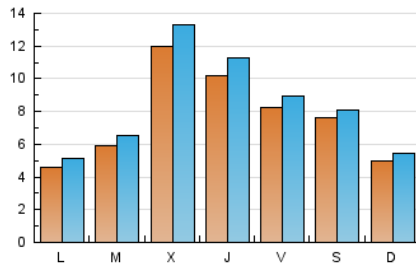

4. Gráficas (Nacional)

4.1 Por día de la semana (promedio)

N. únicos / Visitas (x 100)