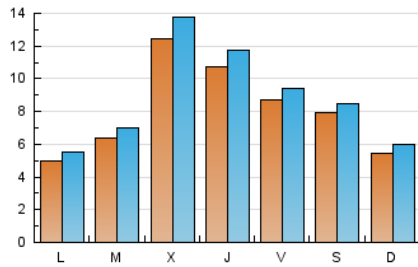

4. Gráficas (Nacional e Internacional)

4.1 Por día de la semana (promedio)

N. únicos / Visitas (x 100)