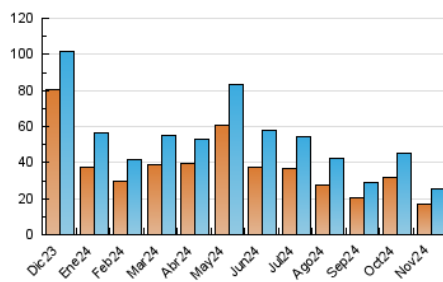

#### 3. Por día del mes (Nacional)

Día	N. únicos	Visitas	Páginas	Día	N. únicos	Visitas	Páginas	Día	N. únicos	Visitas	Páginas
1	942	1.011	1.167	11	370	426	537	21	662	728	905
2	2.101	2.200	2.405	12	332	374	482	22	1.102	1.188	1.870
3	870	942	1.081	13	366	422	517	23	531	562	768
4	570	639	809	14	459	516	692	24	546	595	767
5	432	503	661	15	379	435	541	25	598	651	789
6	630	730	932	16	262	291	366	26	602	673	859
7	532	608	741	17	232	262	349	27	2.438	2.698	3.226
8	419	475	586	18	305	352	479	28	2.433	2.662	3.133
9	325	377	454	19	1.000	1.064	1.218	29	1.269	1.369	1.641
10	328	367	451	20	1.350	1.459	1.642	30	574	625	744

#### 4.1 Por día de la semana (promedio)

N. únicos / Visitas (x 100)

Páginas (x 100)

#### 4.2 Por franja horaria (promedio)

Visitas\_ (x 1000)

Páginas (x 1000)

#### 4.3 Por meses

N. únicos / Visitas (x 1000)

Páginas (x 1000)