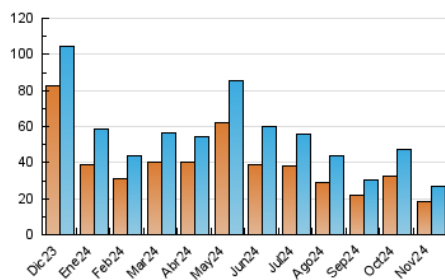

### 3. Por día del mes (Nacional e Internacional)

Día	N. únicos	Visitas	Páginas	Día	N. únicos	Visitas	Páginas	Día	N. únicos	Visitas	Páginas
1	1.013	1.086	1.239	11	403	463	587	21	700	767	945
2	2.161	2.264	2.478	12	362	404	518	22	1.154	1.245	1.940
3	957	1.029	1.206	13	405	461	559	23	555	587	799
4	610	681	856	14	501	558	736	24	563	613	789
5	474	547	717	15	405	462	577	25	629	683	840
6	672	773	978	16	286	320	398	26	643	715	902
7	562	641	781	17	255	289	381	27	2.494	2.757	3.297
8	451	507	619	18	339	387	518	28	2.515	2.747	3.233
9	361	415	492	19	1.060	1.129	1.287	29	1.315	1.419	1.703
10	411	451	539	20	1.393	1.504	1.690	30	601	653	772

##### 4.1 Por día de la semana (promedio)

N. únicos / Visitas (x 100)

Páginas (x 100)

##### 4.2 Por franja horaria (promedio)

Visitas\_ (x 1000)

Páginas (x 1000)

##### 4.3 Por meses

N. únicos / Visitas (x 1000)

Páginas (x 1000)