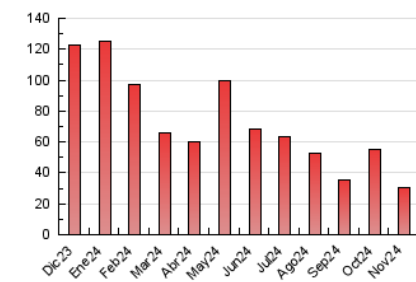

#### 3. Por día del mes (Nacional)

Día	N. únicos	Visitas	Páginas	Día	N. únicos	Visitas	Páginas	Día	N. únicos	Visitas	Páginas
1	942	1.011	1.167	11	370	426	537	21	662	728	905
2	2.101	2.200	2.405	12	332	374	482	22	1.102	1.188	1.870
3	870	942	1.081	13	366	422	517	23	531	562	768
4	570	639	809	14	459	516	692	24	546	595	767
5	432	503	661	15	379	435	541	25	598	651	789
6	630	730	932	16	262	291	366	26	602	673	859
7	532	608	741	17	232	262	349	27	2.438	2.698	3.226
8	419	475	586	18	305	352	479	28	2.433	2.662	3.133
9	325	377	454	19	1.000	1.064	1.218	29	1.269	1.369	1.641
10	328	367	451	20	1.350	1.459	1.642	30	574	625	744

#### 4.1 Por día de la semana (promedio)

N. únicos / Visitas (x 100)

Páginas (x 100)

#### 4.2 Por franja horaria (promedio)

Visitas\_ (x 1000)

Páginas (x 1000)

#### 4.3 Por meses

N. únicos / Visitas (x 1000)

Páginas (x 1000)