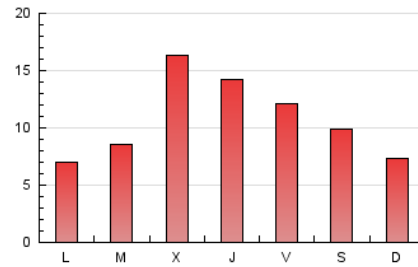

### 3. Por día del mes (Nacional e Internacional)

Día	N. únicos	Visitas	Páginas	Día	N. únicos	Visitas	Páginas	Día	N. únicos	Visitas	Páginas
1	1.013	1.086	1.239	11	403	463	587	21	700	767	945
2	2.161	2.264	2.478	12	362	404	518	22	1.154	1.245	1.940
3	957	1.029	1.206	13	405	461	559	23	555	587	799
4	610	681	856	14	501	558	736	24	563	613	789
5	474	547	717	15	405	462	577	25	629	683	840
6	672	773	978	16	286	320	398	26	643	715	902
7	562	641	781	17	255	289	381	27	2.494	2.757	3.297
8	451	507	619	18	339	387	518	28	2.515	2.747	3.233
9	361	415	492	19	1.060	1.129	1.287	29	1.315	1.419	1.703
10	411	451	539	20	1.393	1.504	1.690	30	601	653	772

#### 4. Gráficas (Nacional e Internacional)

##### 4.1 Por día de la semana (promedio)

N. únicos / Visitas (x 100)

Páginas (x 100)