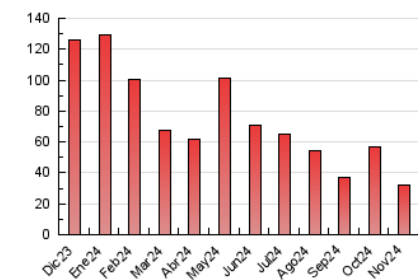

### 3. Por día del mes (Nacional e Internacional)

Día	N. únicos	Visitas	Páginas	Día	N. únicos	Visitas	Páginas	Día	N. únicos	Visitas	Páginas
1	1.013	1.086	1.239	11	403	463	587	21	700	767	945
2	2.161	2.264	2.478	12	362	404	518	22	1.154	1.245	1.940
3	957	1.029	1.206	13	405	461	559	23	555	587	799
4	610	681	856	14	501	558	736	24	563	613	789
5	474	547	717	15	405	462	577	25	629	683	840
6	672	773	978	16	286	320	398	26	643	715	902
7	562	641	781	17	255	289	381	27	2.494	2.757	3.297
8	451	507	619	18	339	387	518	28	2.515	2.747	3.233
9	361	415	492	19	1.060	1.129	1.287	29	1.315	1.419	1.703
10	411	451	539	20	1.393	1.504	1.690	30	601	653	772

##### 4.1 Por día de la semana (promedio)

N. únicos / Visitas (x 100)

Páginas (x 100)

##### 4.2 Por franja horaria (promedio)

Visitas\_ (x 1000)

Páginas (x 1000)

##### 4.3 Por meses

N. únicos / Visitas (x 1000)

Páginas (x 1000)