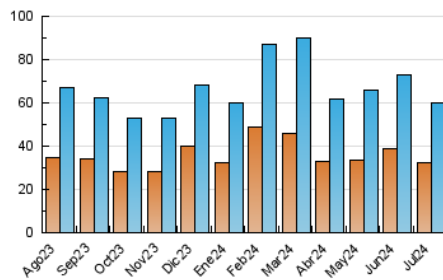

4.3 Por meses

N. únicos / Visitas (x 1000)