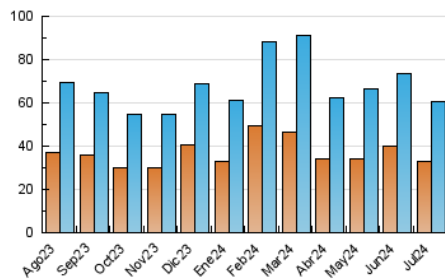

4.3 Por meses

N. únicos / Visitas (x 1000)