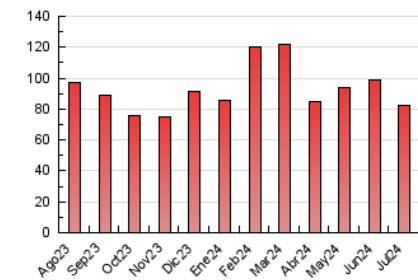

Páginas (x 1000)