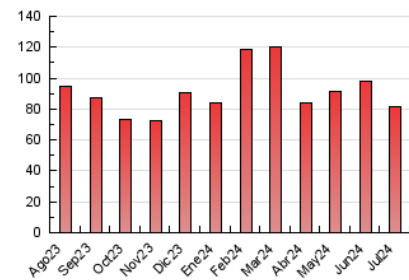

1. Cifras totales y promedios (Nacional)

MES - AÑO	NAVEGADORES UNICOS	VISITAS	PAGINAS
Julio - 2024	32.468	59.998	81.200
PROMEDIO DIARIO	1.702	1.935	2.619
PROMEDIO LUNES-VIERNES	1.711	1.956	2.666
PROMEDIO SABADO-DOMINGO	1.675	1.876	2.484
PAGINAS / VISITAS	1,35		
DURACION MEDIA VISITAS	0:01:11		
TIEMPO INTERACCIÓN MEDIO	0:01:09		

2. Secciones (Nacional)

	PAGINAS	%
HOME	15.497	19.08 %
RESTO	65.703	80.92 %

3. Por día del mes (Nacional)

Día	N. únicos	Visitas	Páginas	Día	N. únicos	Visitas	Páginas	Día	N. únicos	Visitas	Páginas
1	2.406	2.683	3.680	11	1.001	1.175	1.571	21	1.598	1.825	2.407
2	1.406	1.623	2.352	12	1.056	1.261	1.880	22	1.765	2.026	2.744
3	2.212	2.486	3.628	13	2.046	2.323	3.094	23	1.206	1.436	2.037
4	1.500	1.695	2.286	14	2.080	2.306	2.901	24	1.207	1.398	1.949
5	1.441	1.601	2.149	15	1.305	1.544	2.201	25	1.355	1.586	2.240
6	1.322	1.453	1.861	16	2.035	2.311	3.147	26	1.767	2.000	2.767
7	772	903	1.247	17	1.707	1.960	2.839	27	1.890	2.049	2.650
8	1.292	1.508	2.112	18	1.348	1.610	2.208	28	2.400	2.695	3.711
9	1.519	1.759	2.418	19	1.062	1.275	1.700	29	3.449	3.872	5.068
10	1.143	1.339	1.804	20	1.290	1.457	2.000	30	2.825	3.179	4.099
								31	3.345	3.660	4.450

4. Gráficas (Nacional)

4.1 Por día de la semana (promedio)

N. únicos / Visitas (x 100)

Páginas (x 100)

4.2 Por franja horaria (promedio)

Visitas_ (x 1000)

Páginas (x 1000)

4.3 Por meses

N. únicos / Visitas (x 1000)

Páginas (x 1000)

5. Observaciones

Este Medio Electrónico de Comunicación ha sido medido por la herramienta Google Analytics de Google (GA4)

6. Definiciones básicas (Para más información ver Normas Técnicas para el Control de los Medios Electrónicos de Comunicación)