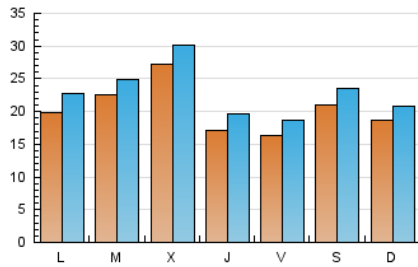

1. Cifras totales y promedios (Nacional)

MES - AÑO	NAVEGADORES UNICOS	VISITAS	PAGINAS
Agosto - 2024	41.036	70.418	92.105
PROMEDIO DIARIO	2.017	2.272	2.971
PROMEDIO LUNES-VIERNES	2.025	2.288	3.006
PROMEDIO SABADO-DOMINGO	1.998	2.231	2.887
PAGINAS / VISITAS	1,31		
DURACION MEDIA VISITAS	0:01:08		
TIEMPO INTERACCIÓN MEDIO	0:01:00		

2. Secciones (Nacional)

	PAGINAS	%
HOME	15.139	16.44 %
RESTO	76.966	83.56 %

3. Por día del mes (Nacional)

Día	N. únicos	Visitas	Páginas	Día	N. únicos	Visitas	Páginas	Día	N. únicos	Visitas	Páginas
1	2.265	2.538	3.322	11	2.073	2.273	2.853	21	5.172	5.533	6.420
2	2.701	2.984	3.910	12	1.826	2.109	2.833	22	1.773	2.074	2.842
3	2.125	2.398	3.184	13	2.686	3.013	4.059	23	1.369	1.602	2.156
4	2.526	2.767	3.645	14	1.941	2.198	2.866	24	2.079	2.306	2.982
5	1.853	2.103	2.802	15	1.393	1.594	2.251	25	1.124	1.305	1.699
6	1.841	2.080	2.764	16	1.090	1.263	1.807	26	1.710	1.984	2.728
7	2.474	2.776	3.606	17	1.197	1.322	1.759	27	1.201	1.368	1.891
8	1.761	2.002	2.675	18	1.745	1.942	2.555	28	1.292	1.550	2.095
9	1.491	1.715	2.281	19	2.566	2.930	3.813	29	1.375	1.596	2.103
10	1.177	1.343	1.862	20	3.257	3.524	4.455	30	1.509	1.805	2.442
								31	3.935	4.421	5.445

4. Gráficas (Nacional)

4.1 Por día de la semana (promedio)

N. únicos / Visitas (x 100)

Páginas (x 100)

4.2 Por franja horaria (promedio)

Visitas_ (x 1000)

Páginas (x 1000)

4.3 Por meses

N. únicos / Visitas (x 1000)

Páginas (x 1000)

5. Observaciones

Este Medio Electrónico de Comunicación ha sido medido por la herramienta Google Analytics de Google (GA4).

Nota: Debido a un fallo técnico en la herramienta de medición, no relacionado con OJD interactiva, los datos del 27/08/2024 pueden estar incompletos.