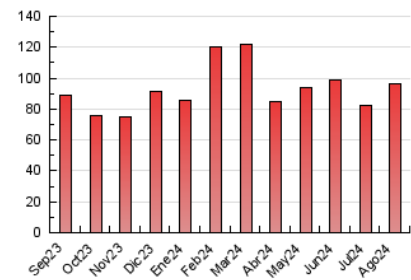

Páginas (x 1000)