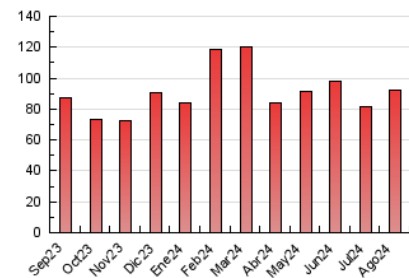

1. Cifras totales y promedios (Nacional)

MES - AÑO	NAVEGADORES UNICOS	VISITAS	PAGINAS
Agosto - 2024	41.036	70.418	92.105
PROMEDIO DIARIO	2.017	2.272	2.971
PROMEDIO LUNES-VIERNES	2.025	2.288	3.006
PROMEDIO SABADO-DOMINGO	1.998	2.231	2.887
PAGINAS / VISITAS	1,31		
DURACION MEDIA VISITAS	0:01:08		
TIEMPO INTERACCIÓN MEDIO	0:01:00		

2. Secciones (Nacional)

	PAGINAS	%
HOME	15.139	16.44 %
RESTO	76.966	83.56 %

3. Por día del mes (Nacional)

Día	N. únicos	Visitas	Páginas	Día	N. únicos	Visitas	Páginas	Día	N. únicos	Visitas	Páginas
1	2.265	2.538	3.322	11	2.073	2.273	2.853	21	5.172	5.533	6.420
2	2.701	2.984	3.910	12	1.826	2.109	2.833	22	1.773	2.074	2.842
3	2.125	2.398	3.184	13	2.686	3.013	4.059	23	1.369	1.602	2.156
4	2.526	2.767	3.645	14	1.941	2.198	2.866	24	2.079	2.306	2.982
5	1.853	2.103	2.802	15	1.393	1.594	2.251	25	1.124	1.305	1.699
6	1.841	2.080	2.764	16	1.090	1.263	1.807	26	1.710	1.984	2.728
7	2.474	2.776	3.606	17	1.197	1.322	1.759	27	1.201	1.368	1.891
8	1.761	2.002	2.675	18	1.745	1.942	2.555	28	1.292	1.550	2.095
9	1.491	1.715	2.281	19	2.566	2.930	3.813	29	1.375	1.596	2.103
10	1.177	1.343	1.862	20	3.257	3.524	4.455	30	1.509	1.805	2.442
								31	3.935	4.421	5.445

4. Gráficas (Nacional)

4.1 Por día de la semana (promedio)

N. únicos / Visitas (x 100)

Páginas (x 100)

4.2 Por franja horaria (promedio)

Visitas_ (x 1000)

Páginas (x 1000)

4.3 Por meses

N. únicos / Visitas (x 1000)

Páginas (x 1000)

5. Observaciones

Este Medio Electrónico de Comunicación ha sido medido por la herramienta Google Analytics de Google (GA4).

Nota: Debido a un fallo técnico en la herramienta de medición, no relacionado con OJD interactiva, los datos del 27/08/2024 pueden estar incompletos.