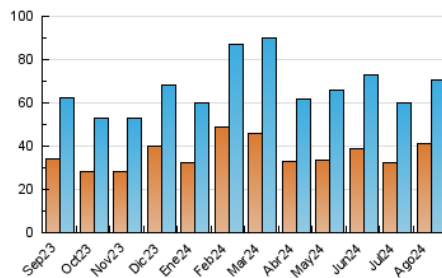

1. Cifras totales y promedios (Nacional)

MES - AÑO	NAVEGADORES UNICOS	VISITAS	PAGINAS
Agosto - 2024	41.036	70.418	92.105
PROMEDIO DIARIO	2.017	2.272	2.971
PROMEDIO LUNES-VIERNES	2.025	2.288	3.006
PROMEDIO SABADO-DOMINGO	1.998	2.231	2.887
PAGINAS / VISITAS	1,31		
DURACION MEDIA VISITAS	0:01:08		
TIEMPO INTERACCIÓN MEDIO	0:01:00		

2. Secciones (Nacional)

	PAGINAS	%
HOME	15.139	16.44 %
RESTO	76.966	83.56 %

3. Por día del mes (Nacional)

Día	N. únicos	Visitas	Páginas	Día	N. únicos	Visitas	Páginas	Día	N. únicos	Visitas	Páginas
1	2.265	2.538	3.322	11	2.073	2.273	2.853	21	5.172	5.533	6.420
2	2.701	2.984	3.910	12	1.826	2.109	2.833	22	1.773	2.074	2.842
3	2.125	2.398	3.184	13	2.686	3.013	4.059	23	1.369	1.602	2.156
4	2.526	2.767	3.645	14	1.941	2.198	2.866	24	2.079	2.306	2.982
5	1.853	2.103	2.802	15	1.393	1.594	2.251	25	1.124	1.305	1.699
6	1.841	2.080	2.764	16	1.090	1.263	1.807	26	1.710	1.984	2.728
7	2.474	2.776	3.606	17	1.197	1.322	1.759	27	1.201	1.368	1.891
8	1.761	2.002	2.675	18	1.745	1.942	2.555	28	1.292	1.550	2.095
9	1.491	1.715	2.281	19	2.566	2.930	3.813	29	1.375	1.596	2.103
10	1.177	1.343	1.862	20	3.257	3.524	4.455	30	1.509	1.805	2.442
								31	3.935	4.421	5.445

4. Gráficas (Nacional)

4.1 Por día de la semana (promedio)

N. únicos / Visitas (x 100)

Páginas (x 100)

4.2 Por franja horaria (promedio)

Visitas_ (x 1000)

Páginas (x 1000)

4.3 Por meses

N. únicos / Visitas (x 1000)

Páginas (x 1000)

5. Observaciones

Este Medio Electrónico de Comunicación ha sido medido por la herramienta Google Analytics de Google (GA4).

Nota: Debido a un fallo técnico en la herramienta de medición, no relacionado con OJD interactiva, los datos del 27/08/2024 pueden estar incompletos.