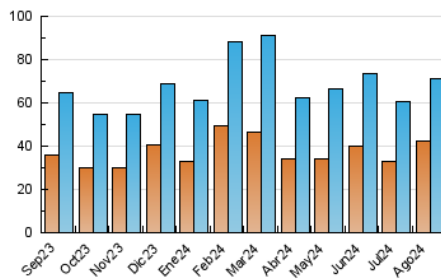

4.3 Por meses

N. únicos / Visitas (x 1000)