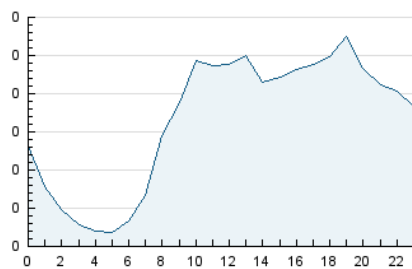

2. Secciones (Nacional)

	PAGINAS	%
HOME	478	7.69 %
RESTO	5.737	92.31 %

3. Por día del mes (Nacional)

Día	N. únicos	Visitas	Páginas	Día	N. únicos	Visitas	Páginas	Día	N. únicos	Visitas	Páginas
1	110	117	203	11	103	109	177	21	164	178	271
2	122	133	195	12	106	116	194	22	139	148	237
3	124	135	207	13	77	84	127	23	123	133	198
4	118	138	200	14	75	80	126	24	132	146	243
5	107	116	168	15	97	104	232	25	96	101	201
6	77	81	111	16	131	149	232	26	105	113	158
7	90	102	157	17	115	131	212	27	105	107	156
8	127	141	250	18	116	122	196	28	59	65	96
9	98	104	198	19	239	260	415	29	103	111	185
10	111	120	195	20	159	184	301	30	116	127	215
								31	99	113	159

4. Gráficas (Nacional)

4.1 Por día de la semana (promedio)

N. únicos / Visitas (x 100)

Páginas (x 100)

4.2 Por franja horaria (promedio)

Visitas_ (x 1000)

Páginas (x 1000)

4.3 Por meses