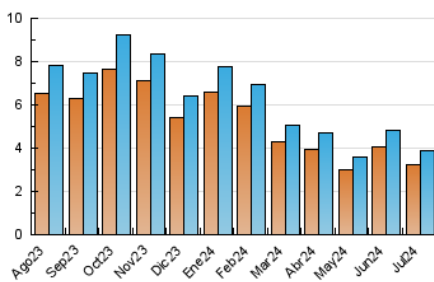

1. Cifras totales y promedios (Nacional)

MES - AÑO	NAVEGADORES UNICOS	VISITAS	PAGINAS
Julio - 2024	3.255	3.868	6.215
PROMEDIO DIARIO	114	125	200
PROMEDIO LUNES-VIERNES	119	130	212
PROMEDIO SABADO-DOMINGO	101	110	168
PAGINAS / VISITAS	1,61		
DURACION MEDIA VISITAS	0:02:11		
TIEMPO INTERACCIÓN MEDIO	0:01:02		

2. Secciones (Nacional)

	PAGINAS	%
HOME	478	7.69 %
RESTO	5.737	92.31 %

3. Por día del mes (Nacional)

Día	N. únicos	Visitas	Páginas	Día	N. únicos	Visitas	Páginas	Día	N. únicos	Visitas	Páginas
1	110	117	203	11	103	109	177	21	164	178	271
2	122	133	195	12	106	116	194	22	139	148	237
3	124	135	207	13	77	84	127	23	123	133	198
4	118	138	200	14	75	80	126	24	132	146	243
5	107	116	168	15	97	104	232	25	96	101	201
6	77	81	111	16	131	149	232	26	105	113	158
7	90	102	157	17	115	131	212	27	105	107	156
8	127	141	250	18	116	122	196	28	59	65	96
9	98	104	198	19	239	260	415	29	103	111	185
10	111	120	195	20	159	184	301	30	116	127	215
								31	99	113	159

4. Gráficas (Nacional)

4.1 Por día de la semana (promedio)

N. únicos / Visitas (x 100)

Páginas (x 100)

4.2 Por franja horaria (promedio)

Visitas_ (x 1000)

Páginas (x 1000)

4.3 Por meses

N. únicos / Visitas (x 1000)

Páginas (x 1000)

5. Observaciones

Este Medio Electrónico de Comunicación ha sido medido por la herramienta Google Analytics de Google (GA4)

6. Definiciones básicas (Para más información ver Normas Técnicas para el Control de los Medios Electrónicos de Comunicación)