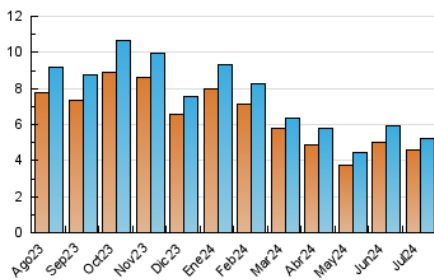

4.3 Por meses

N. únicos / Visitas (x 1000)