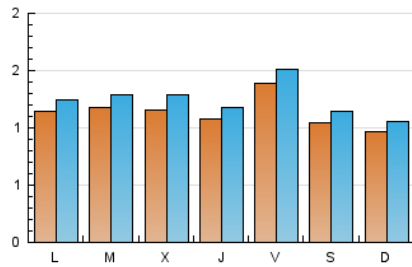

1. Cifras totales y promedios (Nacional)

MES - AÑO	NAVEGADORES UNICOS	VISITAS	PAGINAS
Julio - 2024	3.255	3.868	6.215
PROMEDIO DIARIO	114	125	200
PROMEDIO LUNES-VIERNES	119	130	212
PROMEDIO SABADO-DOMINGO	101	110	168
PAGINAS / VISITAS	1,61		
DURACION MEDIA VISITAS	0:02:11		
TIEMPO INTERACCIÓN MEDIO	0:01:02		

2. Secciones (Nacional)

	PAGINAS	%
HOME	478	7.69 %
RESTO	5.737	92.31 %

3. Por día del mes (Nacional)

Día	N. únicos	Visitas	Páginas	Día	N. únicos	Visitas	Páginas	Día	N. únicos	Visitas	Páginas
1	110	117	203	11	103	109	177	21	164	178	271
2	122	133	195	12	106	116	194	22	139	148	237
3	124	135	207	13	77	84	127	23	123	133	198
4	118	138	200	14	75	80	126	24	132	146	243
5	107	116	168	15	97	104	232	25	96	101	201
6	77	81	111	16	131	149	232	26	105	113	158
7	90	102	157	17	115	131	212	27	105	107	156
8	127	141	250	18	116	122	196	28	59	65	96
9	98	104	198	19	239	260	415	29	103	111	185
10	111	120	195	20	159	184	301	30	116	127	215
								31	99	113	159

4. Gráficas (Nacional)

4.1 Por día de la semana (promedio)

N. únicos / Visitas (x 100)

Páginas (x 100)

4.2 Por franja horaria (promedio)

Visitas_ (x 1000)

Páginas (x 1000)

4.3 Por meses