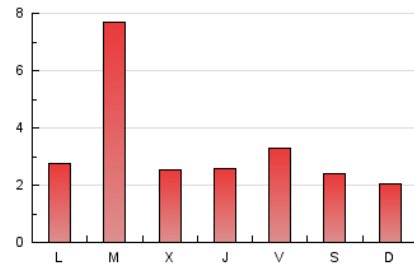

1. Cifras totales y promedios (Nacional e Internacional)

MES - AÑO	NAVEGADORES UNICOS	VISITAS	PAGINAS
Julio - 2024	4.587	5.247	10.604
PROMEDIO DIARIO	159	169	342
PROMEDIO LUNES-VIERNES	166	176	384
PROMEDIO SABADO-DOMINGO	138	149	221
PAGINAS / VISITAS	2,02		
DURACION MEDIA VISITAS	0:02:02		
TIEMPO INTERACCIÓN MEDIO	0:01:04		

2. Secciones (Nacional e Internacional)

	PAGINAS	%
HOME	3.044	28.71 %
RESTO	7.560	71.29 %

3. Por día del mes (Nacional e Internacional)

Día	N. únicos	Visitas	Páginas	Día	N. únicos	Visitas	Páginas	Día	N. únicos	Visitas	Páginas
1	144	152	243	11	186	197	287	21	203	219	322
2	170	182	280	12	161	173	286	22	202	217	324
3	162	174	259	13	105	114	169	23	167	179	258
4	149	172	249	14	109	115	169	24	160	175	290
5	140	151	213	15	139	147	287	25	129	134	250
6	108	114	163	16	166	185	281	26	146	156	217
7	114	127	188	17	151	170	272	27	142	144	204
8	154	168	283	18	146	155	241	28	89	95	133
9	220	146	2.768	19	354	382	591	29	143	153	237
10	149	161	245	20	233	267	419	30	157	173	267
								31	132	150	209

4. Gráficas (Nacional e Internacional)

4.1 Por día de la semana (promedio)

N. únicos / Visitas (x 100)

Páginas (x 100)

4.2 Por franja horaria (promedio)

Visitas_ (x 1000)

Páginas (x 1000)

4.3 Por meses