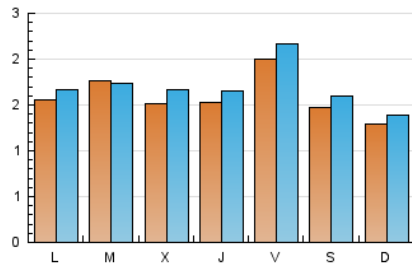

1. Cifras totales y promedios (Nacional e Internacional)

MES - AÑO	NAVEGADORES UNICOS	VISITAS	PAGINAS
Julio - 2024	4.587	5.247	10.604
PROMEDIO DIARIO	159	169	342
PROMEDIO LUNES-VIERNES	166	176	384
PROMEDIO SABADO-DOMINGO	138	149	221
PAGINAS / VISITAS	2,02		
DURACION MEDIA VISITAS	0:02:02		
TIEMPO INTERACCIÓN MEDIO	0:01:04		

2. Secciones (Nacional e Internacional)

	PAGINAS	%
HOME	3.044	28.71 %
RESTO	7.560	71.29 %

3. Por día del mes (Nacional e Internacional)

Día	N. únicos	Visitas	Páginas	Día	N. únicos	Visitas	Páginas	Día	N. únicos	Visitas	Páginas
1	144	152	243	11	186	197	287	21	203	219	322
2	170	182	280	12	161	173	286	22	202	217	324
3	162	174	259	13	105	114	169	23	167	179	258
4	149	172	249	14	109	115	169	24	160	175	290
5	140	151	213	15	139	147	287	25	129	134	250
6	108	114	163	16	166	185	281	26	146	156	217
7	114	127	188	17	151	170	272	27	142	144	204
8	154	168	283	18	146	155	241	28	89	95	133
9	220	146	2.768	19	354	382	591	29	143	153	237
10	149	161	245	20	233	267	419	30	157	173	267
								31	132	150	209

4. Gráficas (Nacional e Internacional)

4.1 Por día de la semana (promedio)

N. únicos / Visitas (x 100)

Páginas (x 100)

4.2 Por franja horaria (promedio)

Visitas_ (x 1000)

Páginas (x 1000)

4.3 Por meses