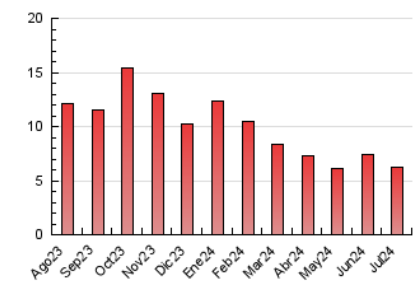

1. Cifras totales y promedios (Nacional)

MES - AÑO	NAVEGADORES UNICOS	VISITAS	PAGINAS
Julio - 2024	3.255	3.868	6.215
PROMEDIO DIARIO	114	125	200
PROMEDIO LUNES-VIERNES	119	130	212
PROMEDIO SABADO-DOMINGO	101	110	168
PAGINAS / VISITAS	1,61		
DURACION MEDIA VISITAS	0:02:11		
TIEMPO INTERACCIÓN MEDIO	0:01:02		

2. Secciones (Nacional)

	PAGINAS	%
HOME	478	7.69 %
RESTO	5.737	92.31 %

3. Por día del mes (Nacional)

Día	N. únicos	Visitas	Páginas	Día	N. únicos	Visitas	Páginas	Día	N. únicos	Visitas	Páginas
1	110	117	203	11	103	109	177	21	164	178	271
2	122	133	195	12	106	116	194	22	139	148	237
3	124	135	207	13	77	84	127	23	123	133	198
4	118	138	200	14	75	80	126	24	132	146	243
5	107	116	168	15	97	104	232	25	96	101	201
6	77	81	111	16	131	149	232	26	105	113	158
7	90	102	157	17	115	131	212	27	105	107	156
8	127	141	250	18	116	122	196	28	59	65	96
9	98	104	198	19	239	260	415	29	103	111	185
10	111	120	195	20	159	184	301	30	116	127	215
								31	99	113	159

4. Gráficas (Nacional)

4.1 Por día de la semana (promedio)

N. únicos / Visitas (x 100)

Páginas (x 100)

4.2 Por franja horaria (promedio)

Visitas_ (x 1000)

Páginas (x 1000)

4.3 Por meses

N. únicos / Visitas (x 1000)

Páginas (x 1000)

5. Observaciones

Este Medio Electrónico de Comunicación ha sido medido por la herramienta Google Analytics de Google (GA4)

6. Definiciones básicas (Para más información ver Normas Técnicas para el Control de los Medios Electrónicos de Comunicación)