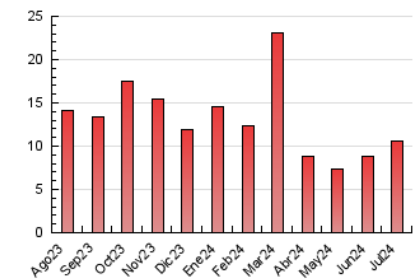

Páginas (x 1000)