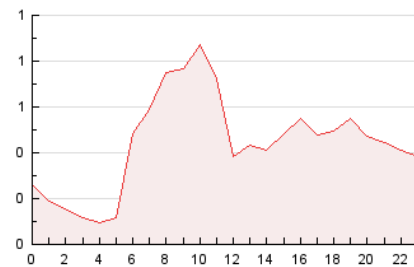

2. Secciones (Nacional e Internacional)

	PAGINAS	%
HOME	3.044	28.71 %
RESTO	7.560	71.29 %

3. Por día del mes (Nacional e Internacional)

Día	N. únicos	Visitas	Páginas	Día	N. únicos	Visitas	Páginas	Día	N. únicos	Visitas	Páginas
1	144	152	243	11	186	197	287	21	203	219	322
2	170	182	280	12	161	173	286	22	202	217	324
3	162	174	259	13	105	114	169	23	167	179	258
4	149	172	249	14	109	115	169	24	160	175	290
5	140	151	213	15	139	147	287	25	129	134	250
6	108	114	163	16	166	185	281	26	146	156	217
7	114	127	188	17	151	170	272	27	142	144	204
8	154	168	283	18	146	155	241	28	89	95	133
9	220	146	2.768	19	354	382	591	29	143	153	237
10	149	161	245	20	233	267	419	30	157	173	267
								31	132	150	209

4. Gráficas (Nacional e Internacional)

4.1 Por día de la semana (promedio)

N. únicos / Visitas (x 100)

Páginas (x 100)

4.2 Por franja horaria (promedio)

Visitas_ (x 1000)

Páginas (x 1000)

4.3 Por meses