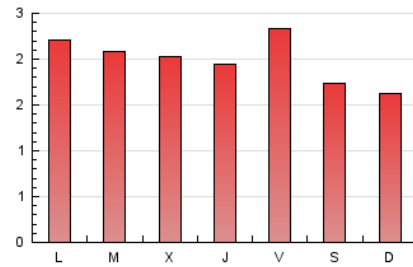

1. Cifras totales y promedios (Nacional)

MES - AÑO	NAVEGADORES UNICOS	VISITAS	PAGINAS
Julio - 2024	3.255	3.868	6.215
PROMEDIO DIARIO	114	125	200
PROMEDIO LUNES-VIERNES	119	130	212
PROMEDIO SABADO-DOMINGO	101	110	168
PAGINAS / VISITAS	1,61		
DURACION MEDIA VISITAS	0:02:11		
TIEMPO INTERACCIÓN MEDIO	0:01:02		

2. Secciones (Nacional)

	PAGINAS	%
HOME	478	7.69 %
RESTO	5.737	92.31 %

3. Por día del mes (Nacional)

Día	N. únicos	Visitas	Páginas	Día	N. únicos	Visitas	Páginas	Día	N. únicos	Visitas	Páginas
1	110	117	203	11	103	109	177	21	164	178	271
2	122	133	195	12	106	116	194	22	139	148	237
3	124	135	207	13	77	84	127	23	123	133	198
4	118	138	200	14	75	80	126	24	132	146	243
5	107	116	168	15	97	104	232	25	96	101	201
6	77	81	111	16	131	149	232	26	105	113	158
7	90	102	157	17	115	131	212	27	105	107	156
8	127	141	250	18	116	122	196	28	59	65	96
9	98	104	198	19	239	260	415	29	103	111	185
10	111	120	195	20	159	184	301	30	116	127	215
								31	99	113	159

4. Gráficas (Nacional)

4.1 Por día de la semana (promedio)

N. únicos / Visitas (x 100)

Páginas (x 100)

4.2 Por franja horaria (promedio)

Visitas_ (x 1000)

Páginas (x 1000)

4.3 Por meses