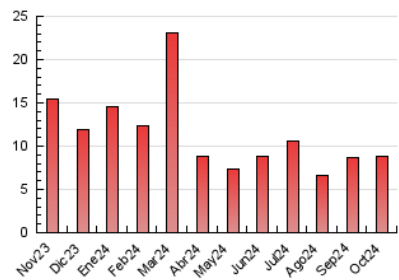

Páginas (x 1000)