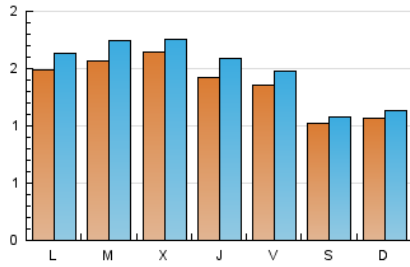

1. Cifras totales y promedios (Nacional)

MES - AÑO	NAVEGADORES UNICOS	VISITAS	PAGINAS
Octubre - 2024	3.995	4.667	7.611
PROMEDIO DIARIO	138	151	246
PROMEDIO LUNES-VIERNES	150	165	267
PROMEDIO SABADO-DOMINGO	104	110	183
PAGINAS / VISITAS	1,63		
DURACION MEDIA VISITAS	0:02:27		
TIEMPO INTERACCIÓN MEDIO	0:01:07		

2. Secciones (Nacional)

	PAGINAS	%
HOME	485	6.37 %
RESTO	7.126	93.63 %

3. Por día del mes (Nacional)

Día	N. únicos	Visitas	Páginas	Día	N. únicos	Visitas	Páginas	Día	N. únicos	Visitas	Páginas
1	147	156	256	11	149	163	255	21	145	161	260
2	149	159	270	12	120	122	206	22	169	188	294
3	159	175	279	13	119	123	175	23	158	171	265
4	110	120	181	14	163	176	277	24	154	176	300
5	91	99	211	15	166	189	294	25	130	145	232
6	121	124	231	16	212	227	352	26	122	129	208
7	164	177	280	17	140	149	221	27	92	103	179
8	175	183	321	18	153	163	257	28	124	138	221
9	172	179	335	19	75	80	114	29	130	154	224
10	162	179	322	20	95	101	141	30	127	143	237
								31	97	115	213

4. Gráficas (Nacional)

4.1 Por día de la semana (promedio)

N. únicos / Visitas (x 100)

Páginas (x 100)

4.2 Por franja horaria (promedio)

Visitas_ (x 1000)

Páginas (x 1000)

4.3 Por meses