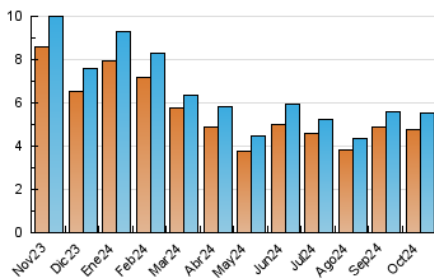

4.3 Por meses

N. únicos / Visitas (x 1000)