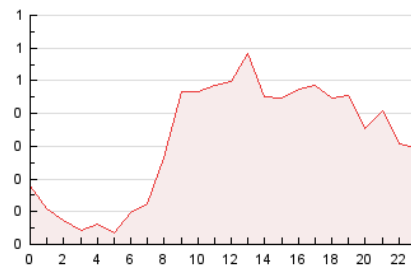

2. Secciones (Nacional)

	PAGINAS	%
HOME	485	6.37 %
RESTO	7.126	93.63 %

3. Por día del mes (Nacional)

Día	N. únicos	Visitas	Páginas	Día	N. únicos	Visitas	Páginas	Día	N. únicos	Visitas	Páginas
1	147	156	256	11	149	163	255	21	145	161	260
2	149	159	270	12	120	122	206	22	169	188	294
3	159	175	279	13	119	123	175	23	158	171	265
4	110	120	181	14	163	176	277	24	154	176	300
5	91	99	211	15	166	189	294	25	130	145	232
6	121	124	231	16	212	227	352	26	122	129	208
7	164	177	280	17	140	149	221	27	92	103	179
8	175	183	321	18	153	163	257	28	124	138	221
9	172	179	335	19	75	80	114	29	130	154	224
10	162	179	322	20	95	101	141	30	127	143	237
								31	97	115	213

4. Gráficas (Nacional)

4.1 Por día de la semana (promedio)

N. únicos / Visitas (x 100)

Páginas (x 100)

4.2 Por franja horaria (promedio)

Visitas_ (x 1000)

Páginas (x 1000)

4.3 Por meses