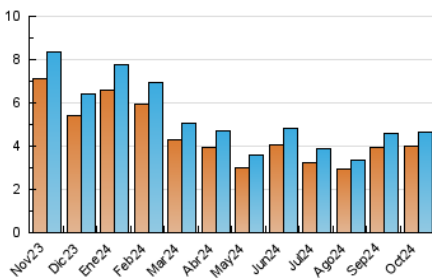

2. Secciones (Nacional)

	PAGINAS	%
HOME	485	6.37 %
RESTO	7.126	93.63 %

3. Por día del mes (Nacional)

Día	N. únicos	Visitas	Páginas	Día	N. únicos	Visitas	Páginas	Día	N. únicos	Visitas	Páginas
1	147	156	256	11	149	163	255	21	145	161	260
2	149	159	270	12	120	122	206	22	169	188	294
3	159	175	279	13	119	123	175	23	158	171	265
4	110	120	181	14	163	176	277	24	154	176	300
5	91	99	211	15	166	189	294	25	130	145	232
6	121	124	231	16	212	227	352	26	122	129	208
7	164	177	280	17	140	149	221	27	92	103	179
8	175	183	321	18	153	163	257	28	124	138	221
9	172	179	335	19	75	80	114	29	130	154	224
10	162	179	322	20	95	101	141	30	127	143	237
								31	97	115	213

4. Gráficas (Nacional)

4.1 Por día de la semana (promedio)

N. únicos / Visitas (x 100)

Páginas (x 100)

4.2 Por franja horaria (promedio)

Visitas_ (x 1000)

Páginas (x 1000)

4.3 Por meses

N. únicos / Visitas (x 1000)

Páginas (x 1000)

5. Observaciones

Este Medio Electrónico de Comunicación ha sido medido por la herramienta Google Analytics de Google (GA4).

6. Definiciones básicas (Para más información ver Normas Técnicas para el Control de los Medios Electrónicos de Comunicación)

Visita:

Una secuencia ininterrumpida de páginas servidas a un usuario válido. Si dicho usuario no realiza peticiones de páginas en un periodo de tiempo (30 min) la siguiente petición constituirá el inicio de una nueva visita.