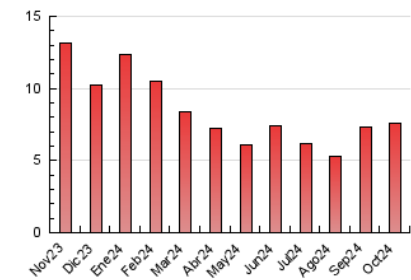

1. Cifras totales y promedios (Nacional)

MES - AÑO	NAVEGADORES UNICOS	VISITAS	PAGINAS
Octubre - 2024	3.995	4.667	7.611
PROMEDIO DIARIO	138	151	246
PROMEDIO LUNES-VIERNES	150	165	267
PROMEDIO SABADO-DOMINGO	104	110	183
PAGINAS / VISITAS	1,63		
DURACION MEDIA VISITAS	0:02:27		
TIEMPO INTERACCIÓN MEDIO	0:01:07		

2. Secciones (Nacional)

	PAGINAS	%
HOME	485	6.37 %
RESTO	7.126	93.63 %

3. Por día del mes (Nacional)

Día	N. únicos	Visitas	Páginas	Día	N. únicos	Visitas	Páginas	Día	N. únicos	Visitas	Páginas
1	147	156	256	11	149	163	255	21	145	161	260
2	149	159	270	12	120	122	206	22	169	188	294
3	159	175	279	13	119	123	175	23	158	171	265
4	110	120	181	14	163	176	277	24	154	176	300
5	91	99	211	15	166	189	294	25	130	145	232
6	121	124	231	16	212	227	352	26	122	129	208
7	164	177	280	17	140	149	221	27	92	103	179
8	175	183	321	18	153	163	257	28	124	138	221
9	172	179	335	19	75	80	114	29	130	154	224
10	162	179	322	20	95	101	141	30	127	143	237
								31	97	115	213

4. Gráficas (Nacional)

4.1 Por día de la semana (promedio)

N. únicos / Visitas (x 100)

Páginas (x 100)

4.2 Por franja horaria (promedio)

Visitas_ (x 1000)

Páginas (x 1000)

4.3 Por meses

N. únicos / Visitas (x 1000)

Páginas (x 1000)

5. Observaciones

Este Medio Electrónico de Comunicación ha sido medido por la herramienta Google Analytics de Google (GA4).

6. Definiciones básicas (Para más información ver Normas Técnicas para el Control de los Medios Electrónicos de Comunicación)