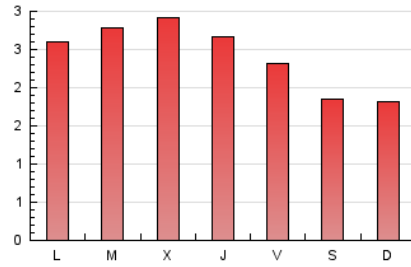

1. Cifras totales y promedios (Nacional)

MES - AÑO	NAVEGADORES UNICOS	VISITAS	PAGINAS
Octubre - 2024	3.995	4.667	7.611
PROMEDIO DIARIO	138	151	246
PROMEDIO LUNES-VIERNES	150	165	267
PROMEDIO SABADO-DOMINGO	104	110	183
PAGINAS / VISITAS	1,63		
DURACION MEDIA VISITAS	0:02:27		
TIEMPO INTERACCIÓN MEDIO	0:01:07		

2. Secciones (Nacional)

	PAGINAS	%
HOME	485	6.37 %
RESTO	7.126	93.63 %

3. Por día del mes (Nacional)

Día	N. únicos	Visitas	Páginas	Día	N. únicos	Visitas	Páginas	Día	N. únicos	Visitas	Páginas
1	147	156	256	11	149	163	255	21	145	161	260
2	149	159	270	12	120	122	206	22	169	188	294
3	159	175	279	13	119	123	175	23	158	171	265
4	110	120	181	14	163	176	277	24	154	176	300
5	91	99	211	15	166	189	294	25	130	145	232
6	121	124	231	16	212	227	352	26	122	129	208
7	164	177	280	17	140	149	221	27	92	103	179
8	175	183	321	18	153	163	257	28	124	138	221
9	172	179	335	19	75	80	114	29	130	154	224
10	162	179	322	20	95	101	141	30	127	143	237
								31	97	115	213

4. Gráficas (Nacional)

4.1 Por día de la semana (promedio)

N. únicos / Visitas (x 100)

Páginas (x 100)

4.2 Por franja horaria (promedio)

Visitas_ (x 1000)

Páginas (x 1000)

4.3 Por meses