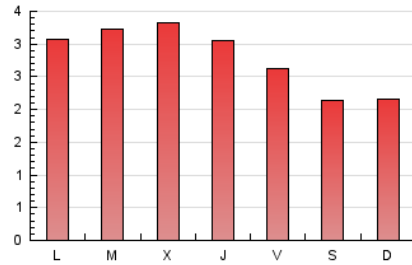

1. Cifras totales y promedios (Nacional e Internacional)

MES - AÑO	NAVEGADORES UNICOS	VISITAS	PAGINAS
Octubre - 2024	4.774	5.527	8.806
PROMEDIO DIARIO	164	178	284
PROMEDIO LUNES-VIERNES	178	194	308
PROMEDIO SABADO-DOMINGO	125	132	215
PAGINAS / VISITAS	1,59		
DURACION MEDIA VISITAS	0:02:23		
TIEMPO INTERACCIÓN MEDIO	0:01:04		

2. Secciones (Nacional e Internacional)

	PAGINAS	%
HOME	544	6.18 %
RESTO	8.262	93.82 %

3. Por día del mes (Nacional e Internacional)

Día	N. únicos	Visitas	Páginas	Día	N. únicos	Visitas	Páginas	Día	N. únicos	Visitas	Páginas
1	173	184	288	11	169	186	283	21	168	190	310
2	183	193	320	12	136	140	223	22	197	219	343
3	184	202	311	13	145	150	212	23	183	197	301
4	133	143	209	14	187	203	312	24	180	203	331
5	109	117	235	15	199	225	357	25	152	167	261
6	137	140	257	16	230	246	380	26	141	150	235
7	200	217	336	17	177	188	273	27	111	124	212
8	207	221	365	18	183	193	300	28	158	174	275
9	208	215	387	19	104	110	161	29	154	181	263
10	198	221	374	20	117	123	181	30	155	171	271
								31	115	134	240

4. Gráficas (Nacional e Internacional)

4.1 Por día de la semana (promedio)

N. únicos / Visitas (x 100)

Páginas (x 100)

4.2 Por franja horaria (promedio)

Visitas_ (x 1000)

Páginas (x 1000)

4.3 Por meses