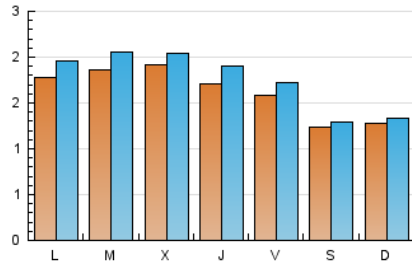

1. Cifras totales y promedios (Nacional e Internacional)

MES - AÑO	NAVEGADORES UNICOS	VISITAS	PAGINAS
Octubre - 2024	4.774	5.527	8.806
PROMEDIO DIARIO	164	178	284
PROMEDIO LUNES-VIERNES	178	194	308
PROMEDIO SABADO-DOMINGO	125	132	215
PAGINAS / VISITAS	1,59		
DURACION MEDIA VISITAS	0:02:23		
TIEMPO INTERACCIÓN MEDIO	0:01:04		

2. Secciones (Nacional e Internacional)

	PAGINAS	%
HOME	544	6.18 %
RESTO	8.262	93.82 %

3. Por día del mes (Nacional e Internacional)

Día	N. únicos	Visitas	Páginas	Día	N. únicos	Visitas	Páginas	Día	N. únicos	Visitas	Páginas
1	173	184	288	11	169	186	283	21	168	190	310
2	183	193	320	12	136	140	223	22	197	219	343
3	184	202	311	13	145	150	212	23	183	197	301
4	133	143	209	14	187	203	312	24	180	203	331
5	109	117	235	15	199	225	357	25	152	167	261
6	137	140	257	16	230	246	380	26	141	150	235
7	200	217	336	17	177	188	273	27	111	124	212
8	207	221	365	18	183	193	300	28	158	174	275
9	208	215	387	19	104	110	161	29	154	181	263
10	198	221	374	20	117	123	181	30	155	171	271
								31	115	134	240

4. Gráficas (Nacional e Internacional)

4.1 Por día de la semana (promedio)

N. únicos / Visitas (x 100)

Páginas (x 100)

4.2 Por franja horaria (promedio)

Visitas_ (x 1000)

Páginas (x 1000)

4.3 Por meses