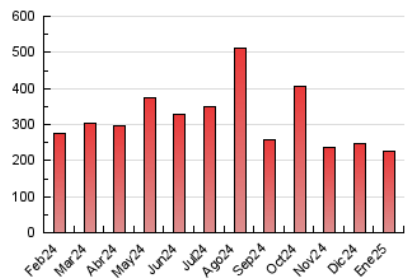

Páginas (x 1000)