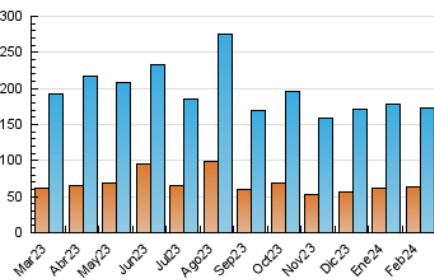

4.3 Por meses

N. únicos / Visitas (x 1000)