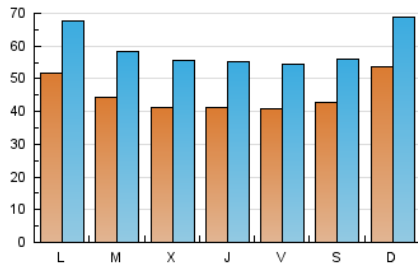

1. Cifras totales y promedios (Nacional)

MES - AÑO	NAVEGADORES UNICOS	VISITAS	PAGINAS
Febrero - 2024	62.481	171.900	272.645
PROMEDIO DIARIO	4.503	5.928	9.402
PROMEDIO LUNES-VIERNES	4.380	5.809	9.139
PROMEDIO SABADO-DOMINGO	4.826	6.239	10.090
PAGINAS / VISITAS	1,59		
DURACION MEDIA VISITAS	0:01:56		
TIEMPO INTERACCIÓN MEDIO	0:01:53		

2. Secciones (Nacional)

	PAGINAS	%
HOME	19.336	7.09 %
RESTO	253.309	92.91 %

3. Por día del mes (Nacional)

Día	N. únicos	Visitas	Páginas	Día	N. únicos	Visitas	Páginas	Día	N. únicos	Visitas	Páginas
1	3.286	4.520	7.201	11	6.991	9.168	15.668	21	5.124	6.857	10.038
2	3.162	4.404	6.784	12	5.863	7.870	13.029	22	7.503	9.380	14.174
3	2.640	3.619	5.491	13	4.843	6.295	10.087	23	3.373	4.489	7.031
4	2.918	4.072	6.008	14	4.240	5.675	8.751	24	3.089	4.211	6.297
5	3.434	4.710	7.639	15	2.965	4.298	6.388	25	4.673	5.946	8.928
6	5.109	6.748	11.216	16	5.057	6.445	10.815	26	3.681	4.991	7.682
7	4.609	6.314	10.338	17	4.599	5.831	9.728	27	2.964	4.121	6.223
8	4.203	5.724	8.943	18	6.952	8.382	13.760	28	2.516	3.417	5.274
9	4.695	6.374	9.803	19	7.787	9.529	15.766	29	2.685	3.735	5.521
10	6.746	8.682	14.838	20	4.880	6.093	9.224				

4. Gráficas (Nacional)

4.1 Por día de la semana (promedio)

N. únicos / Visitas (x 100)

Páginas (x 100)

4.2 Por franja horaria (promedio)

Visitas_ (x 1000)

Páginas (x 1000)

4.3 Por meses