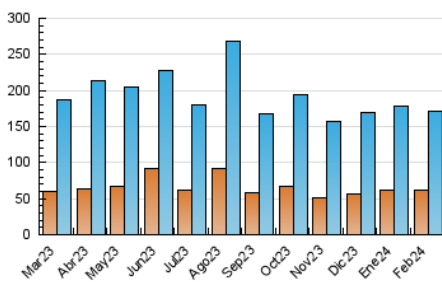

4.3 Por meses

N. únicos / Visitas (x 1000)