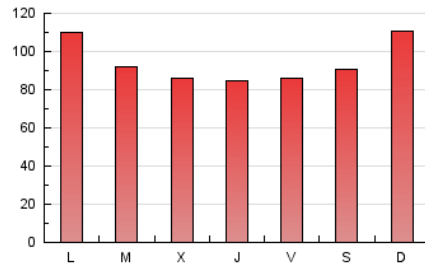

1. Cifras totales y promedios (Nacional)

MES - AÑO	NAVEGADORES UNICOS	VISITAS	PAGINAS
Febrero - 2024	62.481	171.900	272.645
PROMEDIO DIARIO	4.503	5.928	9.402
PROMEDIO LUNES-VIERNES	4.380	5.809	9.139
PROMEDIO SABADO-DOMINGO	4.826	6.239	10.090
PAGINAS / VISITAS	1,59		
DURACION MEDIA VISITAS	0:01:56		
TIEMPO INTERACCIÓN MEDIO	0:01:53		

2. Secciones (Nacional)

	PAGINAS	%
HOME	19.336	7.09 %
RESTO	253.309	92.91 %

3. Por día del mes (Nacional)

Día	N. únicos	Visitas	Páginas	Día	N. únicos	Visitas	Páginas	Día	N. únicos	Visitas	Páginas
1	3.286	4.520	7.201	11	6.991	9.168	15.668	21	5.124	6.857	10.038
2	3.162	4.404	6.784	12	5.863	7.870	13.029	22	7.503	9.380	14.174
3	2.640	3.619	5.491	13	4.843	6.295	10.087	23	3.373	4.489	7.031
4	2.918	4.072	6.008	14	4.240	5.675	8.751	24	3.089	4.211	6.297
5	3.434	4.710	7.639	15	2.965	4.298	6.388	25	4.673	5.946	8.928
6	5.109	6.748	11.216	16	5.057	6.445	10.815	26	3.681	4.991	7.682
7	4.609	6.314	10.338	17	4.599	5.831	9.728	27	2.964	4.121	6.223
8	4.203	5.724	8.943	18	6.952	8.382	13.760	28	2.516	3.417	5.274
9	4.695	6.374	9.803	19	7.787	9.529	15.766	29	2.685	3.735	5.521
10	6.746	8.682	14.838	20	4.880	6.093	9.224				

4. Gráficas (Nacional)

4.1 Por día de la semana (promedio)

N. únicos / Visitas (x 100)

Páginas (x 100)

4.2 Por franja horaria (promedio)

Visitas_ (x 1000)

Páginas (x 1000)

4.3 Por meses