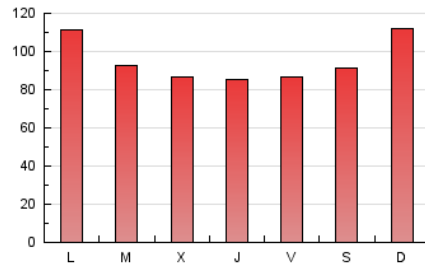

1. Cifras totales y promedios (Nacional e Internacional)

MES - AÑO	NAVEGADORES UNICOS	VISITAS	PAGINAS
Febrero - 2024	63.619	173.421	275.173
PROMEDIO DIARIO	4.552	5.980	9.489
PROMEDIO LUNES-VIERNES	4.431	5.863	9.230
PROMEDIO SABADO-DOMINGO	4.867	6.286	10.167
PAGINAS / VISITAS	1,59		
DURACION MEDIA VISITAS	0:01:57		
TIEMPO INTERACCIÓN MEDIO	0:01:52		

2. Secciones (Nacional e Internacional)

	PAGINAS	%
HOME	19.677	7.15 %
RESTO	255.496	92.85 %

3. Por día del mes (Nacional e Internacional)

Día	N. únicos	Visitas	Páginas	Día	N. únicos	Visitas	Páginas	Día	N. únicos	Visitas	Páginas
1	3.313	4.544	7.251	11	7.043	9.234	15.782	21	5.180	6.906	10.120
2	3.208	4.451	6.866	12	5.919	7.928	13.150	22	7.583	9.431	14.287
3	2.674	3.663	5.559	13	4.898	6.347	10.173	23	3.430	4.548	7.149
4	2.950	4.107	6.055	14	4.313	5.764	8.879	24	3.124	4.259	6.363
5	3.491	4.766	7.800	15	3.016	4.354	6.469	25	4.716	5.968	9.010
6	5.167	6.827	11.326	16	5.102	6.493	10.886	26	3.722	5.032	7.754
7	4.657	6.355	10.419	17	4.640	5.877	9.800	27	3.008	4.187	6.310
8	4.243	5.761	9.002	18	7.002	8.439	13.845	28	2.562	3.475	5.354
9	4.730	6.420	9.861	19	7.853	9.608	15.864	29	2.729	3.789	5.592
10	6.790	8.741	14.922	20	4.936	6.147	9.325				

4. Gráficas (Nacional e Internacional)

4.1 Por día de la semana (promedio)

N. únicos / Visitas (x 100)

Páginas (x 100)

4.2 Por franja horaria (promedio)

Visitas_ (x 1000)

Páginas (x 1000)

4.3 Por meses