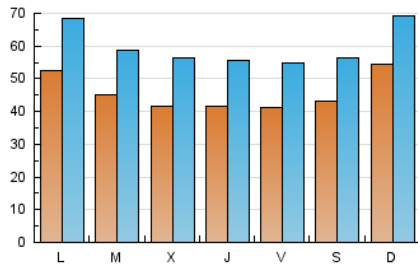

1. Cifras totales y promedios (Nacional e Internacional)

MES - AÑO	NAVEGADORES UNICOS	VISITAS	PAGINAS
Febrero - 2024	63.619	173.421	275.173
PROMEDIO DIARIO	4.552	5.980	9.489
PROMEDIO LUNES-VIERNES	4.431	5.863	9.230
PROMEDIO SABADO-DOMINGO	4.867	6.286	10.167
PAGINAS / VISITAS	1,59		
DURACION MEDIA VISITAS	0:01:57		
TIEMPO INTERACCIÓN MEDIO	0:01:52		

2. Secciones (Nacional e Internacional)

	PAGINAS	%
HOME	19.677	7.15 %
RESTO	255.496	92.85 %

3. Por día del mes (Nacional e Internacional)

Día	N. únicos	Visitas	Páginas	Día	N. únicos	Visitas	Páginas	Día	N. únicos	Visitas	Páginas
1	3.313	4.544	7.251	11	7.043	9.234	15.782	21	5.180	6.906	10.120
2	3.208	4.451	6.866	12	5.919	7.928	13.150	22	7.583	9.431	14.287
3	2.674	3.663	5.559	13	4.898	6.347	10.173	23	3.430	4.548	7.149
4	2.950	4.107	6.055	14	4.313	5.764	8.879	24	3.124	4.259	6.363
5	3.491	4.766	7.800	15	3.016	4.354	6.469	25	4.716	5.968	9.010
6	5.167	6.827	11.326	16	5.102	6.493	10.886	26	3.722	5.032	7.754
7	4.657	6.355	10.419	17	4.640	5.877	9.800	27	3.008	4.187	6.310
8	4.243	5.761	9.002	18	7.002	8.439	13.845	28	2.562	3.475	5.354
9	4.730	6.420	9.861	19	7.853	9.608	15.864	29	2.729	3.789	5.592
10	6.790	8.741	14.922	20	4.936	6.147	9.325				

4. Gráficas (Nacional e Internacional)

4.1 Por día de la semana (promedio)

N. únicos / Visitas (x 100)

Páginas (x 100)

4.2 Por franja horaria (promedio)

Visitas_ (x 1000)

Páginas (x 1000)

4.3 Por meses