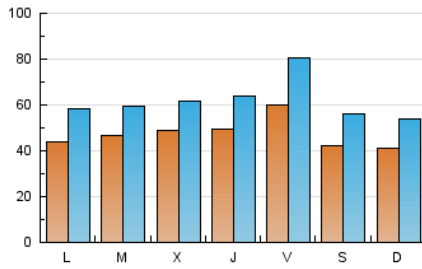

entomelloso.com

1. Cifras totales y promedios (Nacional e Internacional)

MES - AÑO	NAVEGADORES UNICOS	VISITAS	PAGINAS
Marzo - 2024	66.169	193.036	304.955
PROMEDIO DIARIO	4.749	6.227	9.837
PROMEDIO LUNES-VIERNES	5.027	6.563	10.375
PROMEDIO SABADO-DOMINGO	4.165	5.522	8.707
PAGINAS / VISITAS	1,58		
DURACION MEDIA VISITAS	0:02:03		
TIEMPO INTERACCIÓN MEDIO	0:02:03		

2. Secciones (Nacional e Internacional)

	PAGINAS	%
HOME	20.081	6.58 %
RESTO	284.874	93.42 %

3. Por día del mes (Nacional e Internacional)

Día	N. únicos	Visitas	Páginas	Día	N. únicos	Visitas	Páginas	Día	N. únicos	Visitas	Páginas
1	3.503	4.653	7.733	11	3.072	4.328	8.122	21	6.212	7.686	11.884
2	3.171	4.327	6.638	12	3.880	5.051	7.692	22	5.023	6.494	9.802
3	2.997	4.103	6.602	13	3.493	4.600	7.018	23	4.179	5.682	8.647
4	3.152	4.309	6.745	14	3.447	4.552	6.629	24	4.574	6.228	9.908
5	3.256	4.316	6.659	15	9.319	11.933	18.941	25	3.798	5.004	7.596
6	3.037	4.160	6.346	16	4.604	5.849	8.983	26	3.488	4.808	7.233
7	3.597	4.576	7.195	17	6.298	7.692	11.363	27	3.907	5.110	7.550
8	3.905	5.237	8.190	18	7.583	9.620	14.854	28	6.441	8.802	14.508
9	3.841	5.475	8.531	19	8.143	9.695	14.631	29	8.128	12.025	22.198
10	3.920	5.192	8.397	20	9.192	10.854	16.357	30	5.198	6.847	11.976
								31	2.866	3.828	6.027

4. Gráficas (Nacional e Internacional)

4.1 Por día de la semana (promedio)

N. únicos / Visitas (x 100)

Páginas (x 100)

4.2 Por franja horaria (promedio)

Visitas_ (x 1000)

Páginas (x 1000)

4.3 Por meses