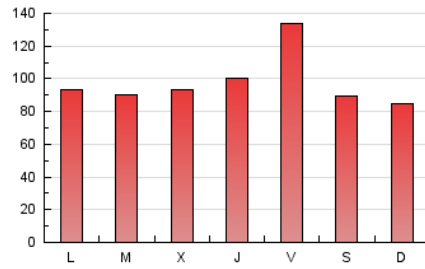

2. Secciones (Nacional e Internacional)

	PAGINAS	%
HOME	20.081	6.58 %
RESTO	284.874	93.42 %

3. Por día del mes (Nacional e Internacional)

Día	N. únicos	Visitas	Páginas	Día	N. únicos	Visitas	Páginas	Día	N. únicos	Visitas	Páginas
1	3.503	4.653	7.733	11	3.072	4.328	8.122	21	6.212	7.686	11.884
2	3.171	4.327	6.638	12	3.880	5.051	7.692	22	5.023	6.494	9.802
3	2.997	4.103	6.602	13	3.493	4.600	7.018	23	4.179	5.682	8.647
4	3.152	4.309	6.745	14	3.447	4.552	6.629	24	4.574	6.228	9.908
5	3.256	4.316	6.659	15	9.319	11.933	18.941	25	3.798	5.004	7.596
6	3.037	4.160	6.346	16	4.604	5.849	8.983	26	3.488	4.808	7.233
7	3.597	4.576	7.195	17	6.298	7.692	11.363	27	3.907	5.110	7.550
8	3.905	5.237	8.190	18	7.583	9.620	14.854	28	6.441	8.802	14.508
9	3.841	5.475	8.531	19	8.143	9.695	14.631	29	8.128	12.025	22.198
10	3.920	5.192	8.397	20	9.192	10.854	16.357	30	5.198	6.847	11.976
								31	2.866	3.828	6.027

4. Gráficas (Nacional e Internacional)

4.1 Por día de la semana (promedio)

N. únicos / Visitas (x 100)

Páginas (x 100)

4.2 Por franja horaria (promedio)

Visitas_ (x 1000)

Páginas (x 1000)

4.3 Por meses