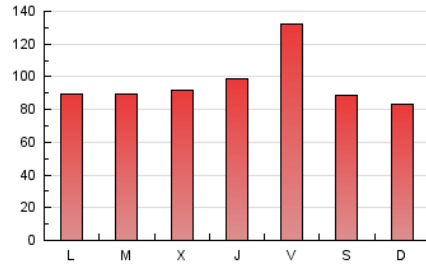

1. Cifras totales y promedios (Nacional)

MES - AÑO	NAVEGADORES UNICOS	VISITAS	PAGINAS
Marzo - 2024	64.503	190.874	300.013
PROMEDIO DIARIO	4.687	6.157	9.678
PROMEDIO LUNES-VIERNES	4.961	6.487	10.192
PROMEDIO SABADO-DOMINGO	4.112	5.464	8.598
PAGINAS / VISITAS	1,57		
DURACION MEDIA VISITAS	0:02:03		
TIEMPO INTERACCIÓN MEDIO	0:01:59		

2. Secciones (Nacional)

	PAGINAS	%
HOME	19.703	6.57 %
RESTO	280.310	93.43 %

3. Por día del mes (Nacional)

Día	N. únicos	Visitas	Páginas	Día	N. únicos	Visitas	Páginas	Día	N. únicos	Visitas	Páginas
1	3.442	4.576	7.612	11	2.985	4.278	6.973	21	6.108	7.583	11.722
2	3.114	4.273	6.547	12	3.843	5.005	7.615	22	4.939	6.376	9.601
3	2.944	4.053	6.508	13	3.444	4.537	6.942	23	4.120	5.623	8.492
4	3.098	4.245	6.648	14	3.387	4.465	6.497	24	4.527	6.178	9.812
5	3.198	4.250	6.579	15	9.239	11.829	18.808	25	3.745	4.941	7.476
6	2.988	4.098	6.227	16	4.559	5.794	8.918	26	3.439	4.734	7.129
7	3.536	4.504	7.089	17	6.228	7.629	11.241	27	3.865	5.072	7.423
8	3.833	5.145	8.059	18	7.513	9.552	14.678	28	6.367	8.704	14.335
9	3.795	5.422	8.431	19	8.061	9.615	14.477	29	8.048	11.967	21.979
10	3.875	5.127	8.309	20	9.098	10.754	16.164	30	5.131	6.768	11.797
								31	2.822	3.777	5.925

4. Gráficas (Nacional)

4.1 Por día de la semana (promedio)

N. únicos / Visitas (x 100)

Páginas (x 100)

4.2 Por franja horaria (promedio)

Visitas_ (x 1000)

Páginas (x 1000)

4.3 Por meses