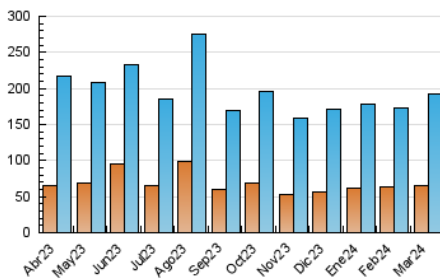

4.3 Por meses

N. únicos / Visitas (x 1000)