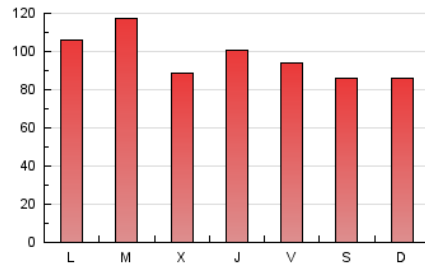

1. Cifras totales y promedios (Nacional)

MES - AÑO	NAVEGADORES UNICOS	VISITAS	PAGINAS
Abril - 2024	56.136	181.541	294.109
PROMEDIO DIARIO	4.302	6.051	9.804
PROMEDIO LUNES-VIERNES	4.499	6.290	10.239
PROMEDIO SABADO-DOMINGO	3.760	5.394	8.606
PAGINAS / VISITAS	1,62		
DURACION MEDIA VISITAS	0:01:59		
TIEMPO INTERACCIÓN MEDIO	0:02:10		

2. Secciones (Nacional)

	PAGINAS	%
HOME	18.355	6.24 %
RESTO	275.754	93.76 %

3. Por día del mes (Nacional)

Día	N. únicos	Visitas	Páginas	Día	N. únicos	Visitas	Páginas	Día	N. únicos	Visitas	Páginas
1	3.063	4.324	7.091	11	3.821	5.635	9.135	21	3.579	5.338	8.426
2	4.297	5.698	8.675	12	3.605	5.194	7.791	22	5.496	7.690	11.981
3	4.081	5.669	8.772	13	3.329	4.725	7.196	23	5.084	7.220	11.990
4	5.311	7.034	10.916	14	3.396	4.840	7.421	24	3.750	5.332	8.357
5	3.831	5.174	8.042	15	4.460	6.231	9.919	25	4.438	6.231	10.113
6	3.596	4.991	7.487	16	3.741	5.201	8.518	26	5.187	6.910	11.595
7	3.032	4.511	6.990	17	3.878	5.659	9.359	27	4.998	7.192	11.776
8	4.194	6.043	9.593	18	4.335	6.145	10.198	28	4.728	6.775	11.694
9	4.557	6.054	9.576	19	4.484	6.237	10.232	29	5.713	8.042	14.432
10	4.003	5.506	8.999	20	3.418	4.783	7.854	30	7.653	11.157	19.981

4. Gráficas (Nacional)

4.1 Por día de la semana (promedio)

N. únicos / Visitas (x 100)

Páginas (x 100)

4.2 Por franja horaria (promedio)

Visitas_ (x 1000)

Páginas (x 1000)

4.3 Por meses