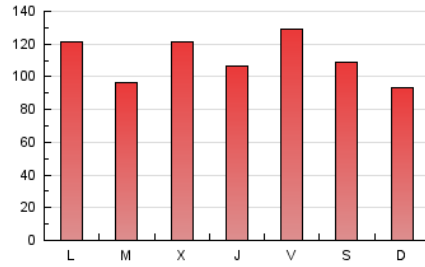

1. Cifras totales y promedios (Nacional)

MES - AÑO	NAVEGADORES UNICOS	VISITAS	PAGINAS
Julio - 2024	60.523	198.515	344.580
PROMEDIO DIARIO	4.538	6.404	11.115
PROMEDIO LUNES-VIERNES	4.650	6.572	11.467
PROMEDIO SABADO-DOMINGO	4.215	5.920	10.105
PAGINAS / VISITAS	1,74		
DURACION MEDIA VISITAS	0:01:53		
TIEMPO INTERACCIÓN MEDIO	0:02:05		

2. Secciones (Nacional)

	PAGINAS	%
HOME	20.654	5.99 %
RESTO	323.926	94.01 %

3. Por día del mes (Nacional)

Día	N. únicos	Visitas	Páginas	Día	N. únicos	Visitas	Páginas	Día	N. únicos	Visitas	Páginas
1	4.387	6.067	10.872	11	3.998	5.538	9.479	21	4.599	6.163	11.424
2	3.570	5.013	8.899	12	4.816	6.750	12.166	22	4.034	5.611	9.600
3	7.776	10.041	19.785	13	3.750	5.615	9.965	23	3.239	4.714	7.713
4	6.232	8.718	16.254	14	3.596	5.307	9.257	24	2.944	4.286	7.193
5	6.382	10.435	17.591	15	6.244	8.616	14.941	25	3.023	4.419	7.269
6	4.744	6.683	11.811	16	3.508	5.046	8.826	26	2.989	4.245	7.097
7	3.438	4.784	8.019	17	4.076	5.702	9.826	27	4.979	6.946	11.410
8	6.113	8.350	14.412	18	4.171	5.845	9.585	28	3.673	5.394	8.698
9	5.226	7.434	13.727	19	6.259	8.661	14.874	29	4.488	6.298	10.696
10	5.360	7.623	13.682	20	4.938	6.465	10.258	30	3.817	5.605	9.184
								31	4.306	6.141	10.067

4. Gráficas (Nacional)

4.1 Por día de la semana (promedio)

N. únicos / Visitas (x 100)

Páginas (x 100)

4.2 Por franja horaria (promedio)

Visitas_ (x 1000)

Páginas (x 1000)

4.3 Por meses