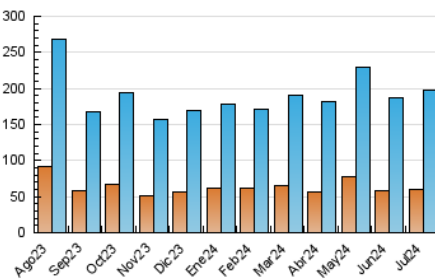

4.3 Por meses

N. únicos / Visitas (x 1000)