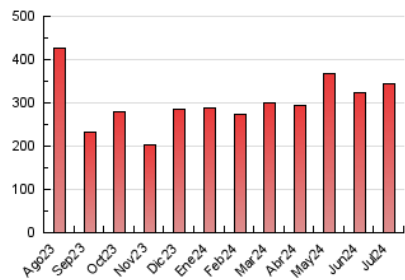

Páginas (x 1000)