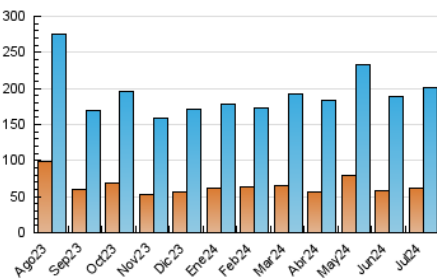

4.3 Por meses

N. únicos / Visitas (x 1000)