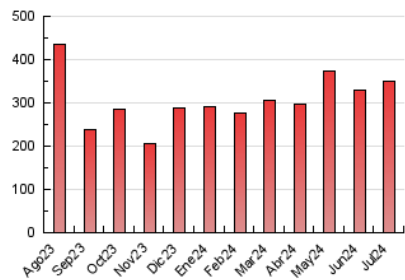

Páginas (x 1000)