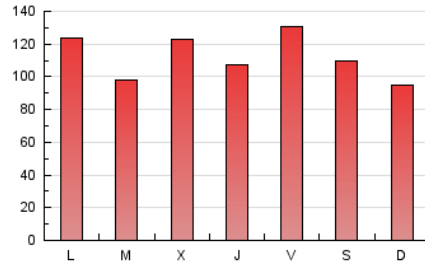

Páginas (x 100)