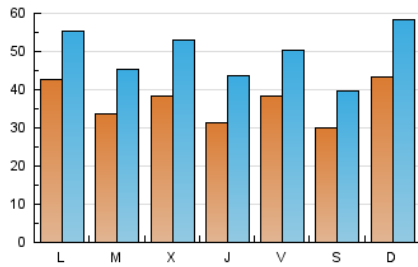

1. Cifras totales y promedios (Nacional)

MES - AÑO	NAVEGADORES UNICOS	VISITAS	PAGINAS
Septiembre - 2024	47.070	149.590	253.021
PROMEDIO DIARIO	3.726	4.986	8.434
PROMEDIO LUNES-VIERNES	3.720	4.978	8.478
PROMEDIO SABADO-DOMINGO	3.738	5.005	8.331
PAGINAS / VISITAS	1,69		
DURACION MEDIA VISITAS	0:02:02		
TIEMPO INTERACCIÓN MEDIO	0:02:20		

2. Secciones (Nacional)

	PAGINAS	%
HOME	18.694	7.39 %
RESTO	234.327	92.61 %

3. Por día del mes (Nacional)

Día	N. únicos	Visitas	Páginas	Día	N. únicos	Visitas	Páginas	Día	N. únicos	Visitas	Páginas
1	5.094	6.612	13.185	11	3.990	5.341	9.066	21	2.571	3.520	5.567
2	3.491	4.773	8.338	12	3.394	4.766	7.843	22	3.204	4.731	8.116
3	2.992	4.194	7.169	13	4.191	5.335	8.083	23	2.739	3.779	6.365
4	4.429	5.801	9.822	14	4.070	5.152	7.749	24	2.473	3.477	5.575
5	2.693	3.741	5.914	15	4.866	6.571	10.086	25	3.206	4.694	7.784
6	2.236	3.210	4.994	16	4.510	5.913	9.639	26	3.552	4.837	8.054
7	2.911	3.957	6.524	17	3.658	4.781	7.804	27	4.217	5.499	9.335
8	2.889	4.187	7.425	18	3.762	5.302	8.473	28	2.452	3.277	5.116
9	2.880	3.993	7.351	19	2.931	4.085	6.333	29	5.588	7.036	11.208
10	4.330	5.632	9.933	20	4.740	6.131	9.397	30	7.707	9.263	20.773

4. Gráficas (Nacional)

4.1 Por día de la semana (promedio)

N. únicos / Visitas (x 100)

Páginas (x 100)

4.2 Por franja horaria (promedio)

Visitas_ (x 1000)

Páginas (x 1000)

4.3 Por meses