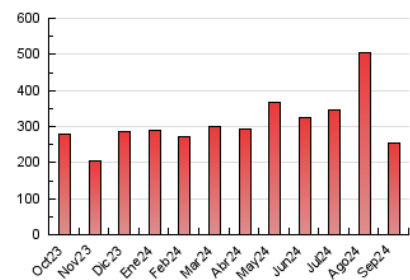

1. Cifras totales y promedios (Nacional)

MES - AÑO	NAVEGADORES UNICOS	VISITAS	PAGINAS
Septiembre - 2024	47.070	149.590	253.021
PROMEDIO DIARIO	3.726	4.986	8.434
PROMEDIO LUNES-VIERNES	3.720	4.978	8.478
PROMEDIO SABADO-DOMINGO	3.738	5.005	8.331
PAGINAS / VISITAS	1,69		
DURACION MEDIA VISITAS	0:02:02		
TIEMPO INTERACCIÓN MEDIO	0:02:20		

2. Secciones (Nacional)

	PAGINAS	%
HOME	18.694	7.39 %
RESTO	234.327	92.61 %

3. Por día del mes (Nacional)

Día	N. únicos	Visitas	Páginas	Día	N. únicos	Visitas	Páginas	Día	N. únicos	Visitas	Páginas
1	5.094	6.612	13.185	11	3.990	5.341	9.066	21	2.571	3.520	5.567
2	3.491	4.773	8.338	12	3.394	4.766	7.843	22	3.204	4.731	8.116
3	2.992	4.194	7.169	13	4.191	5.335	8.083	23	2.739	3.779	6.365
4	4.429	5.801	9.822	14	4.070	5.152	7.749	24	2.473	3.477	5.575
5	2.693	3.741	5.914	15	4.866	6.571	10.086	25	3.206	4.694	7.784
6	2.236	3.210	4.994	16	4.510	5.913	9.639	26	3.552	4.837	8.054
7	2.911	3.957	6.524	17	3.658	4.781	7.804	27	4.217	5.499	9.335
8	2.889	4.187	7.425	18	3.762	5.302	8.473	28	2.452	3.277	5.116
9	2.880	3.993	7.351	19	2.931	4.085	6.333	29	5.588	7.036	11.208
10	4.330	5.632	9.933	20	4.740	6.131	9.397	30	7.707	9.263	20.773

4. Gráficas (Nacional)

4.1 Por día de la semana (promedio)

N. únicos / Visitas (x 100)

Páginas (x 100)

4.2 Por franja horaria (promedio)

Visitas_ (x 1000)

Páginas (x 1000)

4.3 Por meses

N. únicos / Visitas (x 1000)

Páginas (x 1000)

5. Observaciones

Este Medio Electrónico de Comunicación ha sido medido por la herramienta Google Analytics de Google (GA4).

6. Definiciones básicas (Para más información ver Normas Técnicas para el Control de los Medios Electrónicos de Comunicación)