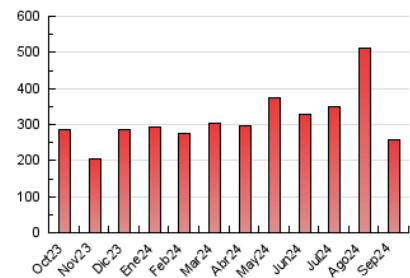

Páginas (x 1000)