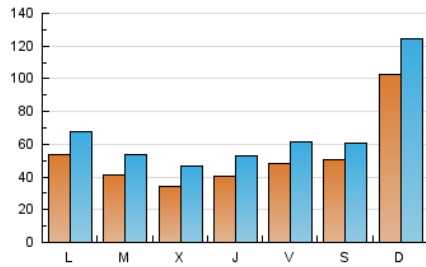

1. Cifras totales y promedios (Nacional)

MES - AÑO	NAVEGADORES UNICOS	VISITAS	PAGINAS
Octubre - 2024	86.633	202.335	399.581
PROMEDIO DIARIO	5.157	6.527	12.890
PROMEDIO LUNES-VIERNES	4.297	5.578	10.039
PROMEDIO SABADO-DOMINGO	7.629	9.256	21.085
PAGINAS / VISITAS	1,97		
DURACION MEDIA VISITAS	0:02:04		
TIEMPO INTERACCIÓN MEDIO	0:01:52		

2. Secciones (Nacional)

	PAGINAS	%
HOME	21.084	5.28 %
RESTO	378.497	94.72 %

3. Por día del mes (Nacional)

Día	N. únicos	Visitas	Páginas	Día	N. únicos	Visitas	Páginas	Día	N. únicos	Visitas	Páginas
1	6.538	8.584	16.704	11	6.108	7.317	12.661	21	9.115	10.481	25.622
2	5.026	6.624	11.983	12	3.559	4.411	7.507	22	4.249	5.294	10.281
3	5.230	7.027	12.117	13	4.107	5.429	10.421	23	2.622	3.598	6.173
4	4.953	6.410	12.324	14	3.668	4.865	9.248	24	3.923	5.117	8.138
5	3.220	4.242	7.141	15	2.789	3.757	6.880	25	4.818	5.931	9.066
6	7.380	9.932	18.136	16	3.008	4.195	7.255	26	3.346	4.507	6.575
7	4.396	5.549	9.852	17	3.375	4.501	8.954	27	6.441	9.665	16.068
8	3.116	4.183	7.296	18	3.444	4.779	8.946	28	4.412	6.058	9.444
9	3.299	4.516	7.635	19	9.989	11.046	29.925	29	3.782	5.158	7.817
10	3.881	5.007	8.054	20	22.993	24.814	72.909	30	3.327	4.511	7.181
								31	3.745	4.827	7.268

4. Gráficas (Nacional)

4.1 Por día de la semana (promedio)

N. únicos / Visitas (x 100)

Páginas (x 100)

4.2 Por franja horaria (promedio)

Visitas_ (x 1000)

Páginas (x 1000)

4.3 Por meses