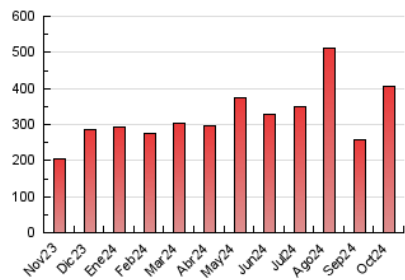

Páginas (x 1000)