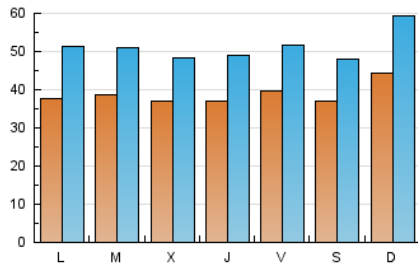

1. Cifras totales y promedios (Nacional e Internacional)

MES - AÑO	NAVEGADORES UNICOS	VISITAS	PAGINAS
Diciembre - 2024	49.752	158.810	245.680
PROMEDIO DIARIO	3.883	5.151	7.925
PROMEDIO LUNES-VIERNES	3.793	5.034	7.767
PROMEDIO SABADO-DOMINGO	4.101	5.437	8.312
PAGINAS / VISITAS	1,54		
DURACION MEDIA VISITAS	0:02:05		
TIEMPO INTERACCIÓN MEDIO	0:02:12		

2. Secciones (Nacional e Internacional)

	PAGINAS	%
HOME	19.889	8.10 %
RESTO	225.791	91.90 %

3. Por día del mes (Nacional e Internacional)

Día	N. únicos	Visitas	Páginas	Día	N. únicos	Visitas	Páginas	Día	N. únicos	Visitas	Páginas
1	3.105	4.166	6.673	11	3.760	4.866	7.542	21	3.657	4.865	7.964
2	3.173	4.195	6.823	12	2.934	3.885	6.506	22	4.978	6.281	9.306
3	6.224	7.880	12.891	13	2.577	3.601	5.351	23	3.017	4.160	6.407
4	4.686	6.117	9.737	14	2.381	3.246	4.956	24	2.148	2.930	4.290
5	4.712	6.371	10.022	15	2.361	3.185	4.674	25	2.762	3.751	5.294
6	4.738	6.245	10.524	16	5.125	6.480	9.251	26	4.193	5.343	8.162
7	5.086	6.371	9.723	17	4.963	6.451	9.389	27	4.145	5.193	7.988
8	3.170	4.077	5.871	18	3.529	4.541	7.134	28	3.662	4.734	7.082
9	2.811	3.940	5.767	19	2.929	4.044	5.992	29	8.512	12.009	18.562
10	2.342	3.317	4.809	20	4.363	5.574	8.558	30	4.643	6.934	10.520
								31	3.672	4.932	7.912

4. Gráficas (Nacional e Internacional)

4.1 Por día de la semana (promedio)

N. únicos / Visitas (x 100)

Páginas (x 100)

4.2 Por franja horaria (promedio)

Visitas_ (x 1000)

Páginas (x 1000)

4.3 Por meses