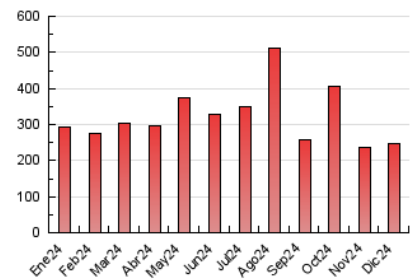

Páginas (x 1000)