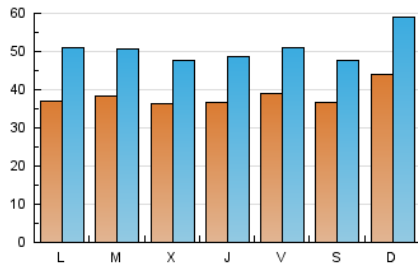

1. Cifras totales y promedios (Nacional)

MES - AÑO	NAVEGADORES UNICOS	VISITAS	PAGINAS
Diciembre - 2024	48.935	157.510	243.157
PROMEDIO DIARIO	3.841	5.103	7.844
PROMEDIO LUNES-VIERNES	3.751	4.985	7.684
PROMEDIO SABADO-DOMINGO	4.063	5.393	8.235
PAGINAS / VISITAS	1,54		
DURACION MEDIA VISITAS	0:02:05		
TIEMPO INTERACCIÓN MEDIO	0:02:13		

2. Secciones (Nacional)

	PAGINAS	%
HOME	19.720	8.11 %
RESTO	223.437	91.89 %

3. Por día del mes (Nacional)

Día	N. únicos	Visitas	Páginas	Día	N. únicos	Visitas	Páginas	Día	N. únicos	Visitas	Páginas
1	3.070	4.116	6.619	11	3.713	4.817	7.422	21	3.625	4.823	7.904
2	3.104	4.094	6.669	12	2.881	3.803	6.407	22	4.926	6.232	9.201
3	6.149	7.821	12.760	13	2.544	3.569	5.278	23	2.982	4.109	6.353
4	4.632	6.051	9.633	14	2.348	3.191	4.892	24	2.121	2.891	4.227
5	4.674	6.341	9.959	15	2.344	3.174	4.614	25	2.733	3.713	5.238
6	4.685	6.170	10.437	16	5.081	6.434	9.146	26	4.157	5.299	8.099
7	5.045	6.320	9.633	17	4.927	6.408	9.319	27	4.093	5.128	7.878
8	3.134	4.040	5.807	18	3.494	4.519	7.083	28	3.620	4.707	7.006
9	2.777	3.898	5.707	19	2.902	4.015	5.945	29	8.452	11.933	18.438
10	2.310	3.282	4.757	20	4.317	5.529	8.467	30	4.602	6.885	10.420
								31	3.634	4.889	7.839

4. Gráficas (Nacional)

4.1 Por día de la semana (promedio)

N. únicos / Visitas (x 100)

Páginas (x 100)

4.2 Por franja horaria (promedio)

Visitas_ (x 1000)

Páginas (x 1000)

4.3 Por meses