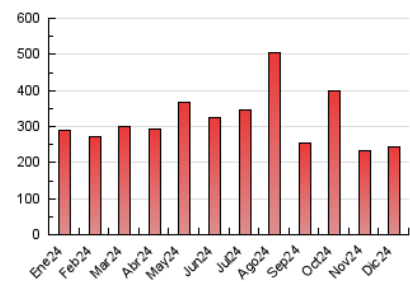

1. Cifras totales y promedios (Nacional)

MES - AÑO	NAVEGADORES UNICOS	VISITAS	PAGINAS
Diciembre - 2024	48.935	157.510	243.157
PROMEDIO DIARIO	3.841	5.103	7.844
PROMEDIO LUNES-VIERNES	3.751	4.985	7.684
PROMEDIO SABADO-DOMINGO	4.063	5.393	8.235
PAGINAS / VISITAS	1,54		
DURACION MEDIA VISITAS	0:02:05		
TIEMPO INTERACCIÓN MEDIO	0:02:13		

2. Secciones (Nacional)

	PAGINAS	%
HOME	19.720	8.11 %
RESTO	223.437	91.89 %

3. Por día del mes (Nacional)

Día	N. únicos	Visitas	Páginas	Día	N. únicos	Visitas	Páginas	Día	N. únicos	Visitas	Páginas
1	3.070	4.116	6.619	11	3.713	4.817	7.422	21	3.625	4.823	7.904
2	3.104	4.094	6.669	12	2.881	3.803	6.407	22	4.926	6.232	9.201
3	6.149	7.821	12.760	13	2.544	3.569	5.278	23	2.982	4.109	6.353
4	4.632	6.051	9.633	14	2.348	3.191	4.892	24	2.121	2.891	4.227
5	4.674	6.341	9.959	15	2.344	3.174	4.614	25	2.733	3.713	5.238
6	4.685	6.170	10.437	16	5.081	6.434	9.146	26	4.157	5.299	8.099
7	5.045	6.320	9.633	17	4.927	6.408	9.319	27	4.093	5.128	7.878
8	3.134	4.040	5.807	18	3.494	4.519	7.083	28	3.620	4.707	7.006
9	2.777	3.898	5.707	19	2.902	4.015	5.945	29	8.452	11.933	18.438
10	2.310	3.282	4.757	20	4.317	5.529	8.467	30	4.602	6.885	10.420
								31	3.634	4.889	7.839

4. Gráficas (Nacional)

4.1 Por día de la semana (promedio)

N. únicos / Visitas (x 100)

Páginas (x 100)

4.2 Por franja horaria (promedio)

Visitas_ (x 1000)

Páginas (x 1000)

4.3 Por meses

N. únicos / Visitas (x 1000)

Páginas (x 1000)

5. Observaciones

Este Medio Electrónico de Comunicación ha sido medido por la herramienta Google Analytics de Google (GA4).

6. Definiciones básicas (Para más información ver Normas Técnicas para el Control de los Medios Electrónicos de Comunicación)