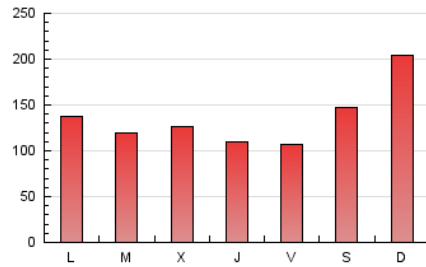

1. Cifras totales y promedios (Nacional)

MES - AÑO	NAVEGADORES UNICOS	VISITAS	PAGINAS
Mayo - 2024	168.652	329.481	415.009
PROMEDIO DIARIO	9.469	10.628	13.387
PROMEDIO LUNES-VIERNES	8.490	9.416	11.932
PROMEDIO SABADO-DOMINGO	12.283	14.114	17.571
PAGINAS / VISITAS	1,26		
DURACION MEDIA VISITAS	0:01:17		
TIEMPO INTERACCIÓN MEDIO	0:01:17		

2. Secciones (Nacional)

	PAGINAS	%
HOME	41.920	10.10 %
RESTO	373.089	89.90 %

3. Por día del mes (Nacional)

Día	N. únicos	Visitas	Páginas	Día	N. únicos	Visitas	Páginas	Día	N. únicos	Visitas	Páginas
1	11.423	12.639	16.065	11	18.112	21.139	25.154	21	6.818	7.822	10.222
2	10.773	11.911	15.243	12	12.761	14.896	18.967	22	5.489	5.955	7.567
3	8.861	9.665	11.993	13	10.343	12.052	16.007	23	7.844	8.565	10.613
4	7.952	8.840	10.959	14	9.586	10.790	13.705	24	8.516	9.242	11.441
5	11.499	13.536	17.686	15	17.000	18.245	20.914	25	11.020	11.908	14.085
6	6.010	6.953	9.509	16	6.085	6.599	8.508	26	22.909	26.686	32.268
7	10.700	11.638	14.655	17	6.219	7.007	9.228	27	11.819	13.112	17.065
8	9.366	10.024	12.069	18	5.734	6.400	8.874	28	5.877	6.650	9.156
9	9.368	10.173	12.656	19	8.280	9.503	12.575	29	4.269	4.950	6.504
10	9.301	10.444	13.030	20	7.902	9.125	12.200	30	5.674	6.462	8.069
								31	6.023	6.550	8.022

4. Gráficas (Nacional)

4.1 Por día de la semana (promedio)

N. únicos / Visitas (x 100)

Páginas (x 100)

4.2 Por franja horaria (promedio)

Visitas_ (x 1000)

Páginas (x 1000)

4.3 Por meses