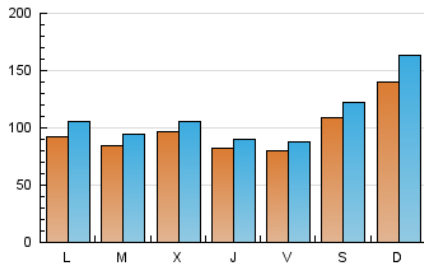

1. Cifras totales y promedios (Nacional e Internacional)

MES - AÑO	NAVEGADORES UNICOS	VISITAS	PAGINAS
Mayo - 2024	174.882	336.094	422.662
PROMEDIO DIARIO	9.676	10.842	13.634
PROMEDIO LUNES-VIERNES	8.707	9.645	12.197
PROMEDIO SABADO-DOMINGO	12.461	14.284	17.767
PAGINAS / VISITAS	1,26		
DURACION MEDIA VISITAS	0:01:16		
TIEMPO INTERACCIÓN MEDIO	0:01:15		

2. Secciones (Nacional e Internacional)

	PAGINAS	%
HOME	42.520	10.06 %
RESTO	380.142	89.94 %

3. Por día del mes (Nacional e Internacional)

Día	N. únicos	Visitas	Páginas	Día	N. únicos	Visitas	Páginas	Día	N. únicos	Visitas	Páginas
1	11.592	12.881	16.358	11	18.346	21.374	25.363	21	6.991	8.053	10.477
2	11.229	12.286	15.779	12	12.954	15.014	19.175	22	5.665	6.130	7.757
3	9.072	9.924	12.234	13	10.545	12.239	16.249	23	8.047	8.720	10.823
4	8.135	9.024	11.157	14	9.828	11.054	13.983	24	8.703	9.461	11.663
5	11.646	13.675	17.898	15	17.248	18.557	21.259	25	11.181	12.056	14.262
6	6.199	7.133	9.709	16	6.285	6.796	8.722	26	23.121	26.971	32.531
7	10.952	11.829	14.917	17	6.421	7.202	9.441	27	12.109	13.385	17.421
8	9.579	10.238	12.342	18	5.848	6.502	8.997	28	6.053	6.906	9.456
9	9.586	10.391	12.936	19	8.454	9.654	12.752	29	4.479	5.158	6.733
10	9.521	10.704	13.284	20	8.156	9.388	12.481	30	5.840	6.658	8.284
								31	6.172	6.731	8.219

4. Gráficas (Nacional e Internacional)

4.1 Por día de la semana (promedio)

N. únicos / Visitas (x 100)

Páginas (x 100)

4.2 Por franja horaria (promedio)

Visitas_ (x 1000)

Páginas (x 1000)

4.3 Por meses