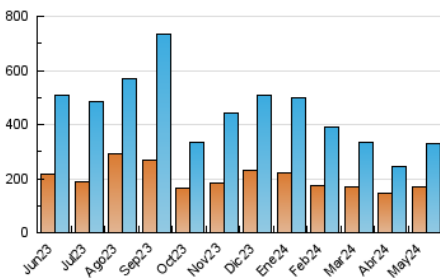

1. Cifras totales y promedios (Nacional)

MES - AÑO	NAVEGADORES UNICOS	VISITAS	PAGINAS
Mayo - 2024	168.652	329.481	415.009
PROMEDIO DIARIO	9.469	10.628	13.387
PROMEDIO LUNES-VIERNES	8.490	9.416	11.932
PROMEDIO SABADO-DOMINGO	12.283	14.114	17.571
PAGINAS / VISITAS	1,26		
DURACION MEDIA VISITAS	0:01:17		
TIEMPO INTERACCIÓN MEDIO	0:01:17		

2. Secciones (Nacional)

	PAGINAS	%
HOME	41.920	10.10 %
RESTO	373.089	89.90 %

3. Por día del mes (Nacional)

Día	N. únicos	Visitas	Páginas	Día	N. únicos	Visitas	Páginas	Día	N. únicos	Visitas	Páginas
1	11.423	12.639	16.065	11	18.112	21.139	25.154	21	6.818	7.822	10.222
2	10.773	11.911	15.243	12	12.761	14.896	18.967	22	5.489	5.955	7.567
3	8.861	9.665	11.993	13	10.343	12.052	16.007	23	7.844	8.565	10.613
4	7.952	8.840	10.959	14	9.586	10.790	13.705	24	8.516	9.242	11.441
5	11.499	13.536	17.686	15	17.000	18.245	20.914	25	11.020	11.908	14.085
6	6.010	6.953	9.509	16	6.085	6.599	8.508	26	22.909	26.686	32.268
7	10.700	11.638	14.655	17	6.219	7.007	9.228	27	11.819	13.112	17.065
8	9.366	10.024	12.069	18	5.734	6.400	8.874	28	5.877	6.650	9.156
9	9.368	10.173	12.656	19	8.280	9.503	12.575	29	4.269	4.950	6.504
10	9.301	10.444	13.030	20	7.902	9.125	12.200	30	5.674	6.462	8.069
								31	6.023	6.550	8.022

4. Gráficas (Nacional)

4.1 Por día de la semana (promedio)

N. únicos / Visitas (x 100)

Páginas (x 100)

4.2 Por franja horaria (promedio)

Visitas_ (x 1000)

Páginas (x 1000)

4.3 Por meses

N. únicos / Visitas (x 1000)

Páginas (x 1000)

5. Observaciones

Este Medio Electrónico de Comunicación ha sido medido por la herramienta Google Analytics de Google (GA4)

6. Definiciones básicas (Para más información ver Normas Técnicas para el Control de los Medios Electrónicos de Comunicación)