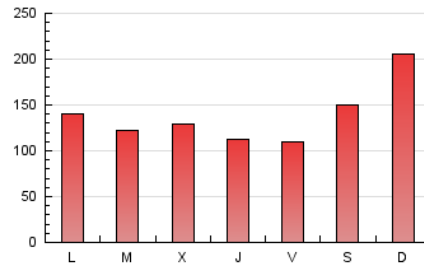

1. Cifras totales y promedios (Nacional e Internacional)

MES - AÑO	NAVEGADORES UNICOS	VISITAS	PAGINAS
Mayo - 2024	174.882	336.094	422.662
PROMEDIO DIARIO	9.676	10.842	13.634
PROMEDIO LUNES-VIERNES	8.707	9.645	12.197
PROMEDIO SABADO-DOMINGO	12.461	14.284	17.767
PAGINAS / VISITAS	1,26		
DURACION MEDIA VISITAS	0:01:16		
TIEMPO INTERACCIÓN MEDIO	0:01:15		

2. Secciones (Nacional e Internacional)

	PAGINAS	%
HOME	42.520	10.06 %
RESTO	380.142	89.94 %

3. Por día del mes (Nacional e Internacional)

Día	N. únicos	Visitas	Páginas	Día	N. únicos	Visitas	Páginas	Día	N. únicos	Visitas	Páginas
1	11.592	12.881	16.358	11	18.346	21.374	25.363	21	6.991	8.053	10.477
2	11.229	12.286	15.779	12	12.954	15.014	19.175	22	5.665	6.130	7.757
3	9.072	9.924	12.234	13	10.545	12.239	16.249	23	8.047	8.720	10.823
4	8.135	9.024	11.157	14	9.828	11.054	13.983	24	8.703	9.461	11.663
5	11.646	13.675	17.898	15	17.248	18.557	21.259	25	11.181	12.056	14.262
6	6.199	7.133	9.709	16	6.285	6.796	8.722	26	23.121	26.971	32.531
7	10.952	11.829	14.917	17	6.421	7.202	9.441	27	12.109	13.385	17.421
8	9.579	10.238	12.342	18	5.848	6.502	8.997	28	6.053	6.906	9.456
9	9.586	10.391	12.936	19	8.454	9.654	12.752	29	4.479	5.158	6.733
10	9.521	10.704	13.284	20	8.156	9.388	12.481	30	5.840	6.658	8.284
								31	6.172	6.731	8.219

4. Gráficas (Nacional e Internacional)

4.1 Por día de la semana (promedio)

N. únicos / Visitas (x 100)

Páginas (x 100)

4.2 Por franja horaria (promedio)

Visitas_ (x 1000)

Páginas (x 1000)

4.3 Por meses