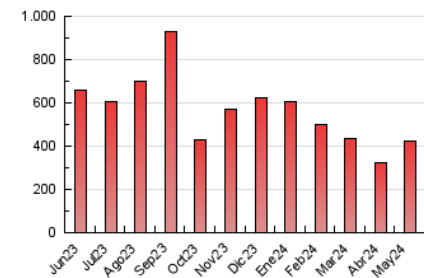

Páginas (x 1000)