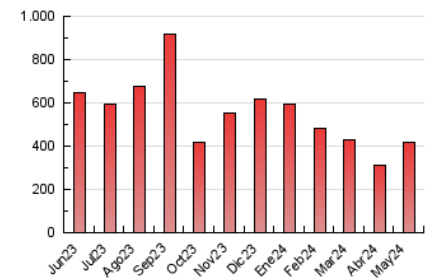

1. Cifras totales y promedios (Nacional)

MES - AÑO	NAVEGADORES UNICOS	VISITAS	PAGINAS
Mayo - 2024	168.652	329.481	415.009
PROMEDIO DIARIO	9.469	10.628	13.387
PROMEDIO LUNES-VIERNES	8.490	9.416	11.932
PROMEDIO SABADO-DOMINGO	12.283	14.114	17.571
PAGINAS / VISITAS	1,26		
DURACION MEDIA VISITAS	0:01:17		
TIEMPO INTERACCIÓN MEDIO	0:01:17		

2. Secciones (Nacional)

	PAGINAS	%
HOME	41.920	10.10 %
RESTO	373.089	89.90 %

3. Por día del mes (Nacional)

Día	N. únicos	Visitas	Páginas	Día	N. únicos	Visitas	Páginas	Día	N. únicos	Visitas	Páginas
1	11.423	12.639	16.065	11	18.112	21.139	25.154	21	6.818	7.822	10.222
2	10.773	11.911	15.243	12	12.761	14.896	18.967	22	5.489	5.955	7.567
3	8.861	9.665	11.993	13	10.343	12.052	16.007	23	7.844	8.565	10.613
4	7.952	8.840	10.959	14	9.586	10.790	13.705	24	8.516	9.242	11.441
5	11.499	13.536	17.686	15	17.000	18.245	20.914	25	11.020	11.908	14.085
6	6.010	6.953	9.509	16	6.085	6.599	8.508	26	22.909	26.686	32.268
7	10.700	11.638	14.655	17	6.219	7.007	9.228	27	11.819	13.112	17.065
8	9.366	10.024	12.069	18	5.734	6.400	8.874	28	5.877	6.650	9.156
9	9.368	10.173	12.656	19	8.280	9.503	12.575	29	4.269	4.950	6.504
10	9.301	10.444	13.030	20	7.902	9.125	12.200	30	5.674	6.462	8.069
								31	6.023	6.550	8.022

4. Gráficas (Nacional)

4.1 Por día de la semana (promedio)

N. únicos / Visitas (x 100)

Páginas (x 100)

4.2 Por franja horaria (promedio)

Visitas_ (x 1000)

Páginas (x 1000)

4.3 Por meses

N. únicos / Visitas (x 1000)

Páginas (x 1000)

5. Observaciones

Este Medio Electrónico de Comunicación ha sido medido por la herramienta Google Analytics de Google (GA4)

6. Definiciones básicas (Para más información ver Normas Técnicas para el Control de los Medios Electrónicos de Comunicación)