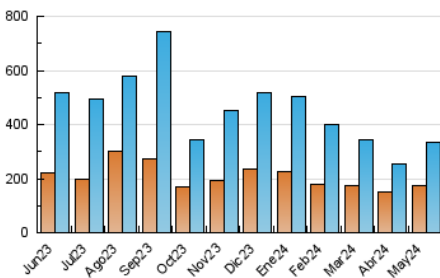

4.3 Por meses

N. únicos / Visitas (x 1000)