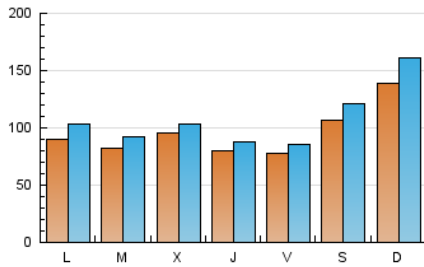

1. Cifras totales y promedios (Nacional)

MES - AÑO	NAVEGADORES UNICOS	VISITAS	PAGINAS
Mayo - 2024	168.652	329.481	415.009
PROMEDIO DIARIO	9.469	10.628	13.387
PROMEDIO LUNES-VIERNES	8.490	9.416	11.932
PROMEDIO SABADO-DOMINGO	12.283	14.114	17.571
PAGINAS / VISITAS	1,26		
DURACION MEDIA VISITAS	0:01:17		
TIEMPO INTERACCIÓN MEDIO	0:01:17		

2. Secciones (Nacional)

	PAGINAS	%
HOME	41.920	10.10 %
RESTO	373.089	89.90 %

3. Por día del mes (Nacional)

Día	N. únicos	Visitas	Páginas	Día	N. únicos	Visitas	Páginas	Día	N. únicos	Visitas	Páginas
1	11.423	12.639	16.065	11	18.112	21.139	25.154	21	6.818	7.822	10.222
2	10.773	11.911	15.243	12	12.761	14.896	18.967	22	5.489	5.955	7.567
3	8.861	9.665	11.993	13	10.343	12.052	16.007	23	7.844	8.565	10.613
4	7.952	8.840	10.959	14	9.586	10.790	13.705	24	8.516	9.242	11.441
5	11.499	13.536	17.686	15	17.000	18.245	20.914	25	11.020	11.908	14.085
6	6.010	6.953	9.509	16	6.085	6.599	8.508	26	22.909	26.686	32.268
7	10.700	11.638	14.655	17	6.219	7.007	9.228	27	11.819	13.112	17.065
8	9.366	10.024	12.069	18	5.734	6.400	8.874	28	5.877	6.650	9.156
9	9.368	10.173	12.656	19	8.280	9.503	12.575	29	4.269	4.950	6.504
10	9.301	10.444	13.030	20	7.902	9.125	12.200	30	5.674	6.462	8.069
								31	6.023	6.550	8.022

4. Gráficas (Nacional)

4.1 Por día de la semana (promedio)

N. únicos / Visitas (x 100)

Páginas (x 100)

4.2 Por franja horaria (promedio)

Visitas_ (x 1000)

Páginas (x 1000)

4.3 Por meses