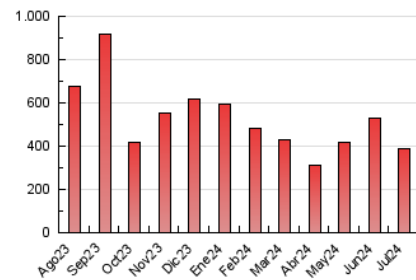

Páginas (x 1000)