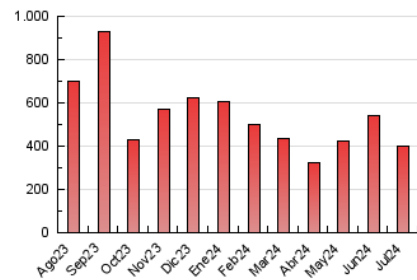

Páginas (x 1000)