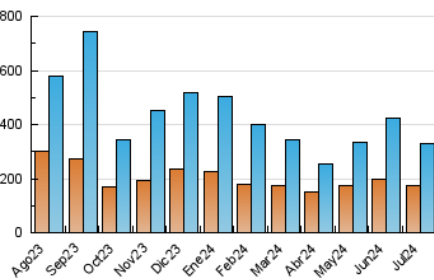

4.3 Por meses

N. únicos / Visitas (x 1000)