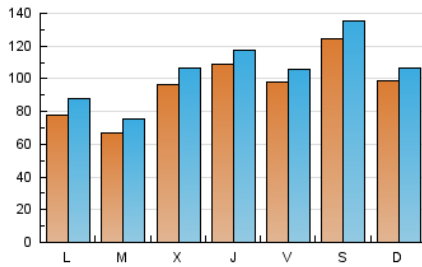

1. Cifras totales y promedios (Nacional)

MES - AÑO	NAVEGADORES UNICOS	VISITAS	PAGINAS
Julio - 2024	166.861	320.765	390.990
PROMEDIO DIARIO	9.428	10.347	12.613
PROMEDIO LUNES-VIERNES	8.833	9.743	12.138
PROMEDIO SABADO-DOMINGO	11.138	12.085	13.976
PAGINAS / VISITAS	1,22		
DURACION MEDIA VISITAS	0:00:51		
TIEMPO INTERACCIÓN MEDIO	0:00:41		

2. Secciones (Nacional)

	PAGINAS	%
HOME	37.383	9.56 %
RESTO	353.607	90.44 %

3. Por día del mes (Nacional)

Día	N. únicos	Visitas	Páginas	Día	N. únicos	Visitas	Páginas	Día	N. únicos	Visitas	Páginas
1	7.142	7.960	10.593	11	19.156	20.504	22.861	21	10.711	11.421	13.127
2	5.868	6.529	8.738	12	12.879	13.739	15.884	22	4.731	5.328	7.216
3	4.777	5.429	6.694	13	9.292	10.056	12.179	23	5.410	6.066	7.677
4	8.117	9.051	10.888	14	8.024	8.954	11.299	24	5.860	6.529	8.775
5	5.375	5.956	7.921	15	16.857	19.443	26.820	25	9.019	9.638	11.665
6	12.522	13.878	15.562	16	6.508	7.199	9.074	26	7.847	8.586	10.596
7	12.886	13.792	15.533	17	5.920	6.724	9.046	27	10.187	10.949	12.947
8	4.999	5.487	7.183	18	7.122	7.796	9.706	28	7.800	8.381	9.801
9	6.496	7.353	10.038	19	13.116	13.914	16.720	29	5.188	5.807	7.489
10	16.033	17.632	21.378	20	17.682	19.247	21.362	30	9.266	10.421	12.641
								31	15.476	16.996	19.577

4. Gráficas (Nacional)

4.1 Por día de la semana (promedio)

N. únicos / Visitas (x 100)

Páginas (x 100)

4.2 Por franja horaria (promedio)

Visitas_ (x 1000)

Páginas (x 1000)

4.3 Por meses