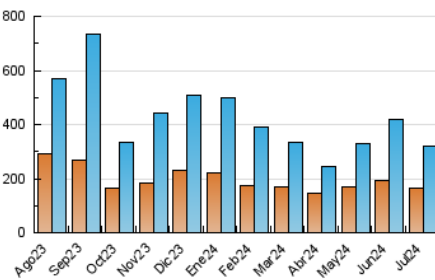

4.3 Por meses

N. únicos / Visitas (x 1000)