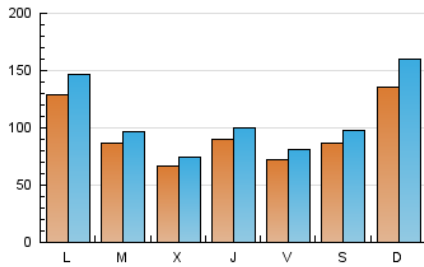

1. Cifras totales y promedios (Nacional e Internacional)

MES - AÑO	NAVEGADORES UNICOS	VISITAS	PAGINAS
Octubre - 2023	171.685	343.422	426.776
PROMEDIO DIARIO	9.733	11.078	13.767
PROMEDIO LUNES-VIERNES	9.050	10.189	12.663
PROMEDIO SABADO-DOMINGO	11.403	13.252	16.467
PAGINAS / VISITAS	1,24		
DURACION MEDIA VISITAS	0:01:34		
TIEMPO INTERACCIÓN MEDIO	0:01:35		

2. Secciones (Nacional e Internacional)

	PAGINAS	%
HOME	32.013	7.50 %
RESTO	394.763	92.50 %

3. Por día del mes (Nacional e Internacional)

Día	N. únicos	Visitas	Páginas	Día	N. únicos	Visitas	Páginas	Día	N. únicos	Visitas	Páginas
1	9.143	10.246	12.848	11	98	123	476	21	8.790	9.830	11.915
2	12.247	14.341	17.639	12	49	66	229	22	27.622	31.329	36.213
3	10.518	11.889	14.702	13	56	75	351	23	28.007	30.723	35.969
4	7.637	8.496	10.507	14	29	36	186	24	16.791	18.799	21.526
5	9.656	10.594	13.108	15	31	41	163	25	15.861	18.067	22.142
6	12.830	14.664	20.155	16	31	50	344	26	17.073	18.908	22.728
7	16.352	18.871	24.360	17	22	36	291	27	9.106	10.245	13.214
8	25.978	32.563	42.312	18	3.127	3.306	4.292	28	9.512	10.365	12.397
9	18.548	21.927	26.600	19	9.405	10.366	13.105	29	5.174	5.986	7.806
10	7.458	8.020	10.230	20	6.742	7.522	9.691	30	5.412	6.221	8.454
								31	8.415	9.717	12.823

4. Gráficas (Nacional e Internacional)

4.1 Por día de la semana (promedio)

N. únicos / Visitas (x 100)

Páginas (x 100)

4.2 Por franja horaria (promedio)

Visitas_ (x 1000)

Páginas (x 1000)

4.3 Por meses