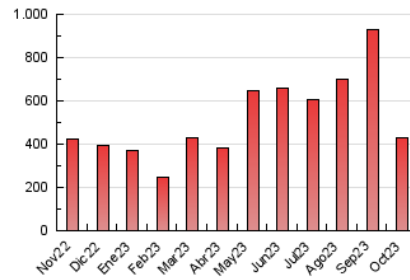

Páginas (x 1000)