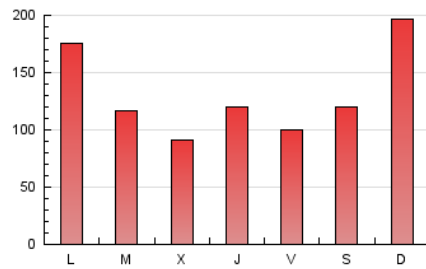

1. Cifras totales y promedios (Nacional)

MES - AÑO	NAVEGADORES UNICOS	VISITAS	PAGINAS
Octubre - 2023	164.436	335.634	416.199
PROMEDIO DIARIO	9.501	10.827	13.426
PROMEDIO LUNES-VIERNES	8.805	9.924	12.278
PROMEDIO SABADO-DOMINGO	11.201	13.034	16.230
PAGINAS / VISITAS	1,24		
DURACION MEDIA VISITAS	0:01:33		
TIEMPO INTERACCIÓN MEDIO	0:01:38		

2. Secciones (Nacional)

	PAGINAS	%
HOME	31.421	7.55 %
RESTO	384.778	92.45 %

3. Por día del mes (Nacional)

Día	N. únicos	Visitas	Páginas	Día	N. únicos	Visitas	Páginas	Día	N. únicos	Visitas	Páginas
1	8.914	10.013	12.591	11	95	120	475	21	8.480	9.447	11.577
2	11.883	13.991	17.284	12	48	65	228	22	27.322	30.828	35.799
3	10.226	11.515	14.348	13	53	71	346	23	27.680	30.316	35.558
4	7.298	8.109	10.118	14	27	34	184	24	16.422	18.438	21.126
5	9.248	10.243	12.698	15	31	41	163	25	15.505	17.742	21.728
6	12.414	14.211	17.447	16	29	47	341	26	16.780	18.447	22.325
7	16.026	18.599	24.021	17	21	35	290	27	8.794	9.940	12.803
8	25.686	32.384	41.951	18	3.005	3.167	4.146	28	9.336	10.179	12.179
9	18.209	21.577	26.244	19	9.075	10.034	12.674	29	4.990	5.779	7.609
10	7.218	7.757	9.964	20	6.406	7.130	9.343	30	5.157	5.966	8.142
								31	8.143	9.409	12.497

4. Gráficas (Nacional)

4.1 Por día de la semana (promedio)

N. únicos / Visitas (x 100)

Páginas (x 100)

4.2 Por franja horaria (promedio)

Visitas_ (x 1000)

Páginas (x 1000)

4.3 Por meses