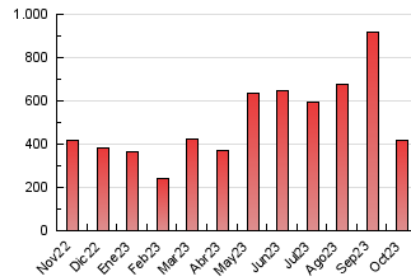

2. Secciones (Nacional)

	PAGINAS	%
HOME	31.421	7.55 %
RESTO	384.778	92.45 %

3. Por día del mes (Nacional)

Día	N. únicos	Visitas	Páginas	Día	N. únicos	Visitas	Páginas	Día	N. únicos	Visitas	Páginas
1	8.914	10.013	12.591	11	95	120	475	21	8.480	9.447	11.577
2	11.883	13.991	17.284	12	48	65	228	22	27.322	30.828	35.799
3	10.226	11.515	14.348	13	53	71	346	23	27.680	30.316	35.558
4	7.298	8.109	10.118	14	27	34	184	24	16.422	18.438	21.126
5	9.248	10.243	12.698	15	31	41	163	25	15.505	17.742	21.728
6	12.414	14.211	17.447	16	29	47	341	26	16.780	18.447	22.325
7	16.026	18.599	24.021	17	21	35	290	27	8.794	9.940	12.803
8	25.686	32.384	41.951	18	3.005	3.167	4.146	28	9.336	10.179	12.179
9	18.209	21.577	26.244	19	9.075	10.034	12.674	29	4.990	5.779	7.609
10	7.218	7.757	9.964	20	6.406	7.130	9.343	30	5.157	5.966	8.142
								31	8.143	9.409	12.497

4. Gráficas (Nacional)

4.1 Por día de la semana (promedio)

N. únicos / Visitas (x 100)

Páginas (x 100)

4.2 Por franja horaria (promedio)

Visitas_ (x 1000)

Páginas (x 1000)

4.3 Por meses

N. únicos / Visitas (x 1000)

Páginas (x 1000)

5. Observaciones

Este Medio Electrónico de Comunicación ha sido medido por la herramienta Google Analytics de Google (GA4)

6. Definiciones básicas (Para más información ver Normas Técnicas para el Control de los Medios Electrónicos de Comunicación)

Visita:

Una secuencia ininterrumpida de páginas servidas a un usuario válido. Si dicho usuario no realiza peticiones de páginas en un periodo de tiempo (30 min) la siguiente petición constituirá el inicio de una nueva visita.