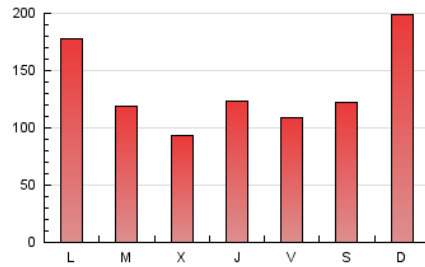

1. Cifras totales y promedios (Nacional e Internacional)

MES - AÑO	NAVEGADORES UNICOS	VISITAS	PAGINAS
Octubre - 2023	171.685	343.422	426.776
PROMEDIO DIARIO	9.733	11.078	13.767
PROMEDIO LUNES-VIERNES	9.050	10.189	12.663
PROMEDIO SABADO-DOMINGO	11.403	13.252	16.467
PAGINAS / VISITAS	1,24		
DURACION MEDIA VISITAS	0:01:34		
TIEMPO INTERACCIÓN MEDIO	0:01:35		

2. Secciones (Nacional e Internacional)

	PAGINAS	%
HOME	32.013	7.50 %
RESTO	394.763	92.50 %

3. Por día del mes (Nacional e Internacional)

Día	N. únicos	Visitas	Páginas	Día	N. únicos	Visitas	Páginas	Día	N. únicos	Visitas	Páginas
1	9.143	10.246	12.848	11	98	123	476	21	8.790	9.830	11.915
2	12.247	14.341	17.639	12	49	66	229	22	27.622	31.329	36.213
3	10.518	11.889	14.702	13	56	75	351	23	28.007	30.723	35.969
4	7.637	8.496	10.507	14	29	36	186	24	16.791	18.799	21.526
5	9.656	10.594	13.108	15	31	41	163	25	15.861	18.067	22.142
6	12.830	14.664	20.155	16	31	50	344	26	17.073	18.908	22.728
7	16.352	18.871	24.360	17	22	36	291	27	9.106	10.245	13.214
8	25.978	32.563	42.312	18	3.127	3.306	4.292	28	9.512	10.365	12.397
9	18.548	21.927	26.600	19	9.405	10.366	13.105	29	5.174	5.986	7.806
10	7.458	8.020	10.230	20	6.742	7.522	9.691	30	5.412	6.221	8.454
								31	8.415	9.717	12.823

4. Gráficas (Nacional e Internacional)

4.1 Por día de la semana (promedio)

N. únicos / Visitas (x 100)

Páginas (x 100)

4.2 Por franja horaria (promedio)

Visitas_ (x 1000)

Páginas (x 1000)

4.3 Por meses