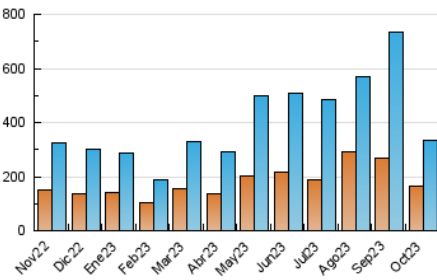

2. Secciones (Nacional)

	PAGINAS	%
HOME	31.421	7.55 %
RESTO	384.778	92.45 %

3. Por día del mes (Nacional)

Día	N. únicos	Visitas	Páginas	Día	N. únicos	Visitas	Páginas	Día	N. únicos	Visitas	Páginas
1	8.914	10.013	12.591	11	95	120	475	21	8.480	9.447	11.577
2	11.883	13.991	17.284	12	48	65	228	22	27.322	30.828	35.799
3	10.226	11.515	14.348	13	53	71	346	23	27.680	30.316	35.558
4	7.298	8.109	10.118	14	27	34	184	24	16.422	18.438	21.126
5	9.248	10.243	12.698	15	31	41	163	25	15.505	17.742	21.728
6	12.414	14.211	17.447	16	29	47	341	26	16.780	18.447	22.325
7	16.026	18.599	24.021	17	21	35	290	27	8.794	9.940	12.803
8	25.686	32.384	41.951	18	3.005	3.167	4.146	28	9.336	10.179	12.179
9	18.209	21.577	26.244	19	9.075	10.034	12.674	29	4.990	5.779	7.609
10	7.218	7.757	9.964	20	6.406	7.130	9.343	30	5.157	5.966	8.142
								31	8.143	9.409	12.497

4. Gráficas (Nacional)

4.1 Por día de la semana (promedio)

N. únicos / Visitas (x 100)

Páginas (x 100)

4.2 Por franja horaria (promedio)

Visitas_ (x 1000)

Páginas (x 1000)

4.3 Por meses

N. únicos / Visitas (x 1000)

Páginas (x 1000)

5. Observaciones

Este Medio Electrónico de Comunicación ha sido medido por la herramienta Google Analytics de Google (GA4)

6. Definiciones básicas (Para más información ver Normas Técnicas para el Control de los Medios Electrónicos de Comunicación)

Visita:

Una secuencia ininterrumpida de páginas servidas a un usuario válido. Si dicho usuario no realiza peticiones de páginas en un periodo de tiempo (30 min) la siguiente petición constituirá el inicio de una nueva visita.