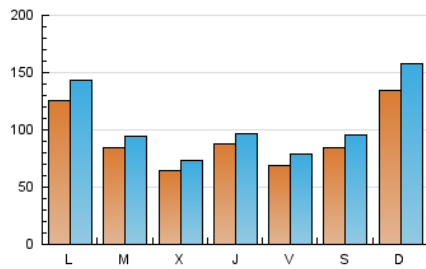

1. Cifras totales y promedios (Nacional)

MES - AÑO	NAVEGADORES UNICOS	VISITAS	PAGINAS
Octubre - 2023	164.436	335.634	416.199
PROMEDIO DIARIO	9.501	10.827	13.426
PROMEDIO LUNES-VIERNES	8.805	9.924	12.278
PROMEDIO SABADO-DOMINGO	11.201	13.034	16.230
PAGINAS / VISITAS	1,24		
DURACION MEDIA VISITAS	0:01:33		
TIEMPO INTERACCIÓN MEDIO	0:01:38		

2. Secciones (Nacional)

	PAGINAS	%
HOME	31.421	7.55 %
RESTO	384.778	92.45 %

3. Por día del mes (Nacional)

Día	N. únicos	Visitas	Páginas	Día	N. únicos	Visitas	Páginas	Día	N. únicos	Visitas	Páginas
1	8.914	10.013	12.591	11	95	120	475	21	8.480	9.447	11.577
2	11.883	13.991	17.284	12	48	65	228	22	27.322	30.828	35.799
3	10.226	11.515	14.348	13	53	71	346	23	27.680	30.316	35.558
4	7.298	8.109	10.118	14	27	34	184	24	16.422	18.438	21.126
5	9.248	10.243	12.698	15	31	41	163	25	15.505	17.742	21.728
6	12.414	14.211	17.447	16	29	47	341	26	16.780	18.447	22.325
7	16.026	18.599	24.021	17	21	35	290	27	8.794	9.940	12.803
8	25.686	32.384	41.951	18	3.005	3.167	4.146	28	9.336	10.179	12.179
9	18.209	21.577	26.244	19	9.075	10.034	12.674	29	4.990	5.779	7.609
10	7.218	7.757	9.964	20	6.406	7.130	9.343	30	5.157	5.966	8.142
								31	8.143	9.409	12.497

4. Gráficas (Nacional)

4.1 Por día de la semana (promedio)

N. únicos / Visitas (x 100)

Páginas (x 100)

4.2 Por franja horaria (promedio)

Visitas_ (x 1000)

Páginas (x 1000)

4.3 Por meses