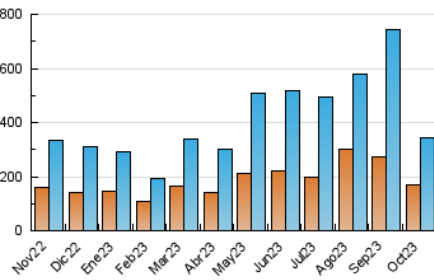

4.2 Por franja horaria (promedio)

Visitas_ (x 1000)

Páginas (x 1000)

4.3 Por meses

N. únicos / Visitas (x 1000)