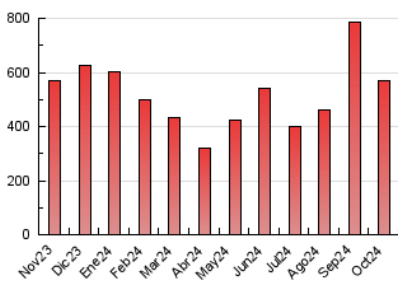

Páginas (x 1000)