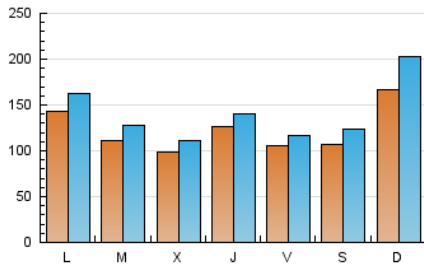

1. Cifras totales y promedios (Nacional)

MES - AÑO	NAVEGADORES UNICOS	VISITAS	PAGINAS
Octubre - 2024	179.418	432.488	541.824
PROMEDIO DIARIO	12.167	13.951	17.478
PROMEDIO LUNES-VIERNES	11.651	13.113	16.359
PROMEDIO SABADO-DOMINGO	13.652	16.360	20.697
PAGINAS / VISITAS	1,25		
DURACION MEDIA VISITAS	0:01:07		
TIEMPO INTERACCIÓN MEDIO	0:01:02		

2. Secciones (Nacional)

	PAGINAS	%
HOME	42.291	7.81 %
RESTO	499.533	92.19 %

3. Por día del mes (Nacional)

Día	N. únicos	Visitas	Páginas	Día	N. únicos	Visitas	Páginas	Día	N. únicos	Visitas	Páginas
1	7.354	8.405	10.418	11	9.888	11.119	13.762	21	14.073	15.825	20.660
2	5.085	5.741	7.359	12	14.330	17.102	20.902	22	13.581	15.070	18.022
3	10.316	10.940	14.060	13	16.589	20.104	25.446	23	9.215	10.156	11.955
4	16.337	18.100	21.579	14	9.259	10.182	13.017	24	15.452	17.495	21.522
5	12.450	14.729	18.735	15	7.649	8.689	10.729	25	7.850	8.711	10.624
6	21.450	28.657	38.290	16	9.681	10.930	13.704	26	4.456	4.911	6.440
7	19.352	23.034	29.430	17	8.763	9.991	12.396	27	14.589	16.289	20.136
8	13.122	14.797	18.260	18	7.957	8.925	11.795	28	14.776	16.155	19.692
9	8.370	9.313	11.798	19	11.287	12.892	15.575	29	14.192	16.782	22.024
10	13.751	14.986	18.156	20	14.062	16.197	20.048	30	16.892	19.712	25.680
								31	15.050	16.549	19.610

4. Gráficas (Nacional)

4.1 Por día de la semana (promedio)

N. únicos / Visitas (x 100)

Páginas (x 100)

4.2 Por franja horaria (promedio)

Visitas_ (x 1000)

Páginas (x 1000)

4.3 Por meses