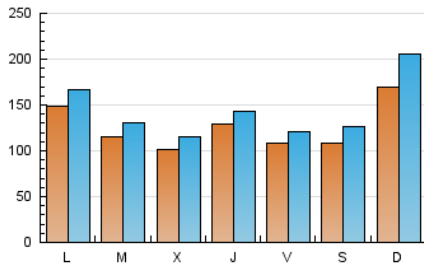

1. Cifras totales y promedios (Nacional e Internacional)

MES - AÑO	NAVEGADORES UNICOS	VISITAS	PAGINAS
Octubre - 2024	188.552	442.026	567.240
PROMEDIO DIARIO	12.468	14.259	18.298
PROMEDIO LUNES-VIERNES	11.983	13.446	17.380
PROMEDIO SABADO-DOMINGO	13.861	16.596	20.939
PAGINAS / VISITAS	1,28		
DURACION MEDIA VISITAS	0:01:06		
TIEMPO INTERACCIÓN MEDIO	0:01:01		

2. Secciones (Nacional e Internacional)

	PAGINAS	%
HOME	43.034	7.59 %
RESTO	524.206	92.41 %

3. Por día del mes (Nacional e Internacional)

Día	N. únicos	Visitas	Páginas	Día	N. únicos	Visitas	Páginas	Día	N. únicos	Visitas	Páginas
1	7.565	8.646	10.719	11	10.195	11.405	14.078	21	14.361	16.053	20.996
2	5.337	6.003	7.652	12	14.474	17.336	21.116	22	13.955	15.418	18.401
3	10.528	11.203	14.323	13	16.775	20.332	25.694	23	9.471	10.453	12.272
4	16.616	18.473	21.877	14	10.004	10.446	28.550	24	15.674	17.755	21.822
5	12.698	14.946	18.978	15	7.920	8.982	11.038	25	8.115	9.011	10.926
6	21.718	28.918	38.575	16	9.965	11.218	14.025	26	4.630	5.113	6.623
7	19.773	23.476	29.886	17	8.992	10.235	12.665	27	14.806	16.531	20.401
8	13.455	15.256	18.617	18	8.232	9.212	12.122	28	15.155	16.553	20.083
9	8.595	9.564	12.110	19	11.475	13.123	15.822	29	14.709	17.211	22.605
10	14.011	15.292	18.470	20	14.314	16.465	20.302	30	17.529	20.318	26.424
								31	15.457	17.079	20.068

4. Gráficas (Nacional e Internacional)

4.1 Por día de la semana (promedio)

N. únicos / Visitas (x 100)

Páginas (x 100)

4.2 Por franja horaria (promedio)

Visitas_ (x 1000)

Páginas (x 1000)

4.3 Por meses