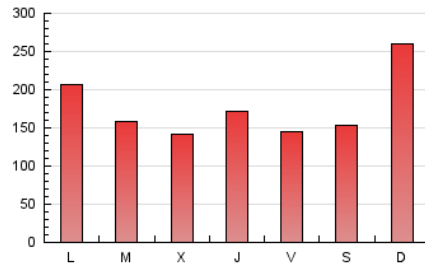

1. Cifras totales y promedios (Nacional)

MES - AÑO	NAVEGADORES UNICOS	VISITAS	PAGINAS
Octubre - 2024	179.418	432.488	541.824
PROMEDIO DIARIO	12.167	13.951	17.478
PROMEDIO LUNES-VIERNES	11.651	13.113	16.359
PROMEDIO SABADO-DOMINGO	13.652	16.360	20.697
PAGINAS / VISITAS	1,25		
DURACION MEDIA VISITAS	0:01:07		
TIEMPO INTERACCIÓN MEDIO	0:01:02		

2. Secciones (Nacional)

	PAGINAS	%
HOME	42.291	7.81 %
RESTO	499.533	92.19 %

3. Por día del mes (Nacional)

Día	N. únicos	Visitas	Páginas	Día	N. únicos	Visitas	Páginas	Día	N. únicos	Visitas	Páginas
1	7.354	8.405	10.418	11	9.888	11.119	13.762	21	14.073	15.825	20.660
2	5.085	5.741	7.359	12	14.330	17.102	20.902	22	13.581	15.070	18.022
3	10.316	10.940	14.060	13	16.589	20.104	25.446	23	9.215	10.156	11.955
4	16.337	18.100	21.579	14	9.259	10.182	13.017	24	15.452	17.495	21.522
5	12.450	14.729	18.735	15	7.649	8.689	10.729	25	7.850	8.711	10.624
6	21.450	28.657	38.290	16	9.681	10.930	13.704	26	4.456	4.911	6.440
7	19.352	23.034	29.430	17	8.763	9.991	12.396	27	14.589	16.289	20.136
8	13.122	14.797	18.260	18	7.957	8.925	11.795	28	14.776	16.155	19.692
9	8.370	9.313	11.798	19	11.287	12.892	15.575	29	14.192	16.782	22.024
10	13.751	14.986	18.156	20	14.062	16.197	20.048	30	16.892	19.712	25.680
								31	15.050	16.549	19.610

4. Gráficas (Nacional)

4.1 Por día de la semana (promedio)

N. únicos / Visitas (x 100)

Páginas (x 100)

4.2 Por franja horaria (promedio)

Visitas_ (x 1000)

Páginas (x 1000)

4.3 Por meses