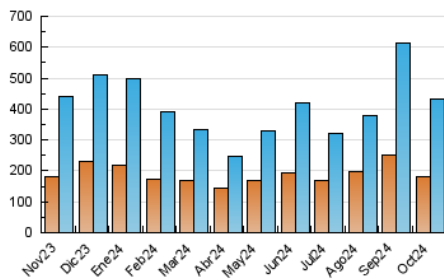

1. Cifras totales y promedios (Nacional)

MES - AÑO	NAVEGADORES UNICOS	VISITAS	PAGINAS
Octubre - 2024	179.418	432.488	541.824
PROMEDIO DIARIO	12.167	13.951	17.478
PROMEDIO LUNES-VIERNES	11.651	13.113	16.359
PROMEDIO SABADO-DOMINGO	13.652	16.360	20.697
PAGINAS / VISITAS	1,25		
DURACION MEDIA VISITAS	0:01:07		
TIEMPO INTERACCIÓN MEDIO	0:01:02		

2. Secciones (Nacional)

	PAGINAS	%
HOME	42.291	7.81 %
RESTO	499.533	92.19 %

3. Por día del mes (Nacional)

Día	N. únicos	Visitas	Páginas	Día	N. únicos	Visitas	Páginas	Día	N. únicos	Visitas	Páginas
1	7.354	8.405	10.418	11	9.888	11.119	13.762	21	14.073	15.825	20.660
2	5.085	5.741	7.359	12	14.330	17.102	20.902	22	13.581	15.070	18.022
3	10.316	10.940	14.060	13	16.589	20.104	25.446	23	9.215	10.156	11.955
4	16.337	18.100	21.579	14	9.259	10.182	13.017	24	15.452	17.495	21.522
5	12.450	14.729	18.735	15	7.649	8.689	10.729	25	7.850	8.711	10.624
6	21.450	28.657	38.290	16	9.681	10.930	13.704	26	4.456	4.911	6.440
7	19.352	23.034	29.430	17	8.763	9.991	12.396	27	14.589	16.289	20.136
8	13.122	14.797	18.260	18	7.957	8.925	11.795	28	14.776	16.155	19.692
9	8.370	9.313	11.798	19	11.287	12.892	15.575	29	14.192	16.782	22.024
10	13.751	14.986	18.156	20	14.062	16.197	20.048	30	16.892	19.712	25.680
								31	15.050	16.549	19.610

4. Gráficas (Nacional)

4.1 Por día de la semana (promedio)

N. únicos / Visitas (x 100)

Páginas (x 100)

4.2 Por franja horaria (promedio)

Visitas_ (x 1000)

Páginas (x 1000)

4.3 Por meses

N. únicos / Visitas (x 1000)

Páginas (x 1000)

5. Observaciones

Este Medio Electrónico de Comunicación ha sido medido por la herramienta Google Analytics de Google (GA4).

6. Definiciones básicas (Para más información ver Normas Técnicas para el Control de los Medios Electrónicos de Comunicación)