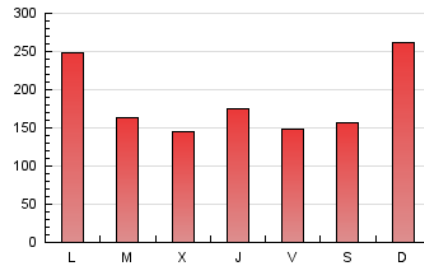

1. Cifras totales y promedios (Nacional e Internacional)

MES - AÑO	NAVEGADORES UNICOS	VISITAS	PAGINAS
Octubre - 2024	188.552	442.026	567.240
PROMEDIO DIARIO	12.468	14.259	18.298
PROMEDIO LUNES-VIERNES	11.983	13.446	17.380
PROMEDIO SABADO-DOMINGO	13.861	16.596	20.939
PAGINAS / VISITAS	1,28		
DURACION MEDIA VISITAS	0:01:06		
TIEMPO INTERACCIÓN MEDIO	0:01:01		

2. Secciones (Nacional e Internacional)

	PAGINAS	%
HOME	43.034	7.59 %
RESTO	524.206	92.41 %

3. Por día del mes (Nacional e Internacional)

Día	N. únicos	Visitas	Páginas	Día	N. únicos	Visitas	Páginas	Día	N. únicos	Visitas	Páginas
1	7.565	8.646	10.719	11	10.195	11.405	14.078	21	14.361	16.053	20.996
2	5.337	6.003	7.652	12	14.474	17.336	21.116	22	13.955	15.418	18.401
3	10.528	11.203	14.323	13	16.775	20.332	25.694	23	9.471	10.453	12.272
4	16.616	18.473	21.877	14	10.004	10.446	28.550	24	15.674	17.755	21.822
5	12.698	14.946	18.978	15	7.920	8.982	11.038	25	8.115	9.011	10.926
6	21.718	28.918	38.575	16	9.965	11.218	14.025	26	4.630	5.113	6.623
7	19.773	23.476	29.886	17	8.992	10.235	12.665	27	14.806	16.531	20.401
8	13.455	15.256	18.617	18	8.232	9.212	12.122	28	15.155	16.553	20.083
9	8.595	9.564	12.110	19	11.475	13.123	15.822	29	14.709	17.211	22.605
10	14.011	15.292	18.470	20	14.314	16.465	20.302	30	17.529	20.318	26.424
								31	15.457	17.079	20.068

4. Gráficas (Nacional e Internacional)

4.1 Por día de la semana (promedio)

N. únicos / Visitas (x 100)

Páginas (x 100)

4.2 Por franja horaria (promedio)

Visitas_ (x 1000)

Páginas (x 1000)

4.3 Por meses