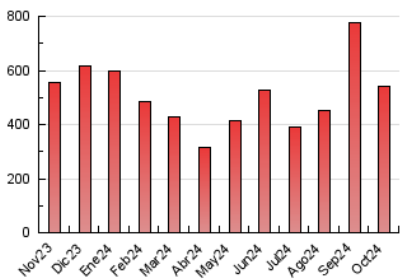

1. Cifras totales y promedios (Nacional)

MES - AÑO	NAVEGADORES UNICOS	VISITAS	PAGINAS
Octubre - 2024	179.418	432.488	541.824
PROMEDIO DIARIO	12.167	13.951	17.478
PROMEDIO LUNES-VIERNES	11.651	13.113	16.359
PROMEDIO SABADO-DOMINGO	13.652	16.360	20.697
PAGINAS / VISITAS	1,25		
DURACION MEDIA VISITAS	0:01:07		
TIEMPO INTERACCIÓN MEDIO	0:01:02		

2. Secciones (Nacional)

	PAGINAS	%
HOME	42.291	7.81 %
RESTO	499.533	92.19 %

3. Por día del mes (Nacional)

Día	N. únicos	Visitas	Páginas	Día	N. únicos	Visitas	Páginas	Día	N. únicos	Visitas	Páginas
1	7.354	8.405	10.418	11	9.888	11.119	13.762	21	14.073	15.825	20.660
2	5.085	5.741	7.359	12	14.330	17.102	20.902	22	13.581	15.070	18.022
3	10.316	10.940	14.060	13	16.589	20.104	25.446	23	9.215	10.156	11.955
4	16.337	18.100	21.579	14	9.259	10.182	13.017	24	15.452	17.495	21.522
5	12.450	14.729	18.735	15	7.649	8.689	10.729	25	7.850	8.711	10.624
6	21.450	28.657	38.290	16	9.681	10.930	13.704	26	4.456	4.911	6.440
7	19.352	23.034	29.430	17	8.763	9.991	12.396	27	14.589	16.289	20.136
8	13.122	14.797	18.260	18	7.957	8.925	11.795	28	14.776	16.155	19.692
9	8.370	9.313	11.798	19	11.287	12.892	15.575	29	14.192	16.782	22.024
10	13.751	14.986	18.156	20	14.062	16.197	20.048	30	16.892	19.712	25.680
								31	15.050	16.549	19.610

4. Gráficas (Nacional)

4.1 Por día de la semana (promedio)

N. únicos / Visitas (x 100)

Páginas (x 100)

4.2 Por franja horaria (promedio)

Visitas_ (x 1000)

Páginas (x 1000)

4.3 Por meses

N. únicos / Visitas (x 1000)

Páginas (x 1000)

5. Observaciones

Este Medio Electrónico de Comunicación ha sido medido por la herramienta Google Analytics de Google (GA4).

6. Definiciones básicas (Para más información ver Normas Técnicas para el Control de los Medios Electrónicos de Comunicación)