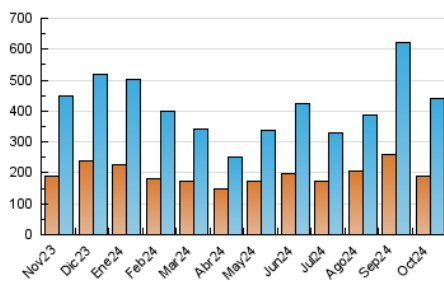

4.3 Por meses

N. únicos / Visitas (x 1000)