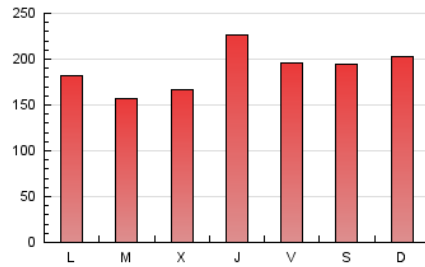

1. Cifras totales y promedios (Nacional e Internacional)

MES - AÑO	NAVEGADORES UNICOS	VISITAS	PAGINAS
Noviembre - 2023	190.865	449.647	568.643
PROMEDIO DIARIO	13.090	14.988	18.955
PROMEDIO LUNES-VIERNES	12.845	14.680	18.622
PROMEDIO SABADO-DOMINGO	13.766	15.836	19.870
PAGINAS / VISITAS	1,26		
DURACION MEDIA VISITAS	0:01:30		
TIEMPO INTERACCIÓN MEDIO	0:01:50		

2. Secciones (Nacional e Internacional)

	PAGINAS	%
HOME	45.416	7.99 %
RESTO	523.227	92.01 %

3. Por día del mes (Nacional e Internacional)

Día	N. únicos	Visitas	Páginas	Día	N. únicos	Visitas	Páginas	Día	N. únicos	Visitas	Páginas
1	12.185	13.743	16.992	11	5.641	6.437	8.267	21	17.833	19.427	24.119
2	29.223	37.031	49.561	12	13.934	16.910	22.744	22	11.654	13.417	16.067
3	19.222	22.371	27.984	13	17.148	18.644	23.253	23	9.908	11.053	13.667
4	12.304	13.516	16.668	14	8.212	9.060	11.376	24	19.099	22.286	27.272
5	13.269	15.095	18.652	15	7.008	7.991	9.850	25	23.583	27.155	34.524
6	9.133	9.839	12.701	16	10.971	12.286	15.498	26	16.068	18.880	23.118
7	10.775	12.194	15.376	17	8.700	9.622	11.827	27	9.936	11.386	14.430
8	11.679	13.032	16.061	18	13.486	15.497	18.389	28	8.115	9.143	11.709
9	10.663	11.844	14.430	19	11.839	13.198	16.598	29	16.323	19.275	24.288
10	7.782	8.654	11.000	20	12.728	14.107	22.295	30	14.293	16.554	19.927

4. Gráficas (Nacional e Internacional)

4.1 Por día de la semana (promedio)

N. únicos / Visitas (x 100)

Páginas (x 100)

4.2 Por franja horaria (promedio)

Visitas_ (x 1000)

Páginas (x 1000)

4.3 Por meses