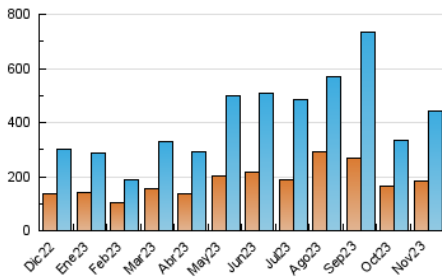

2. Secciones (Nacional)

	PAGINAS	%
HOME	44.746	8.09 %
RESTO	508.616	91.91 %

3. Por día del mes (Nacional)

Día	N. únicos	Visitas	Páginas	Día	N. únicos	Visitas	Páginas	Día	N. únicos	Visitas	Páginas
1	11.903	13.427	16.706	11	5.445	6.200	8.051	21	17.408	19.159	23.671
2	28.868	36.762	49.154	12	13.716	16.634	22.481	22	11.313	13.049	15.660
3	18.877	22.044	27.616	13	16.816	18.209	22.851	23	9.589	10.750	13.309
4	12.093	13.303	16.402	14	7.887	8.678	10.967	24	18.791	21.917	26.863
5	13.079	14.820	18.385	15	6.722	7.637	9.525	25	23.267	26.877	34.141
6	8.787	9.561	12.343	16	10.621	11.937	15.128	26	15.840	18.530	22.811
7	10.441	11.875	15.017	17	8.427	9.304	11.486	27	9.625	11.072	14.073
8	11.477	12.732	15.730	18	13.239	15.239	18.087	28	7.797	8.882	11.366
9	10.352	11.435	14.071	19	11.565	12.977	16.141	29	15.959	18.867	23.904
10	7.465	8.345	10.675	20	12.295	13.795	17.219	30	13.921	16.228	19.529

4. Gráficas (Nacional)

4.1 Por día de la semana (promedio)

N. únicos / Visitas (x 100)

Páginas (x 100)

4.2 Por franja horaria (promedio)

Visitas_ (x 1000)

Páginas (x 1000)

4.3 Por meses

N. únicos / Visitas (x 1000)

Páginas (x 1000)

5. Observaciones

Este Medio Electrónico de Comunicación ha sido medido por la herramienta Google Analytics de Google (GA4)

6. Definiciones básicas (Para más información ver Normas Técnicas para el Control de los Medios Electrónicos de Comunicación)

Visita:

Una secuencia ininterrumpida de páginas servidas a un usuario válido. Si dicho usuario no realiza peticiones de páginas en un periodo de tiempo (30 min) la siguiente petición constituirá el inicio de una nueva visita.