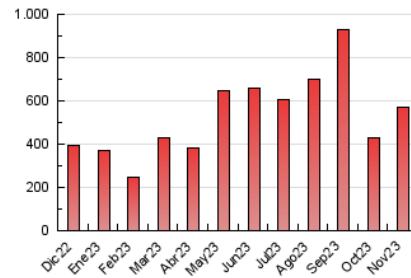

Páginas (x 1000)