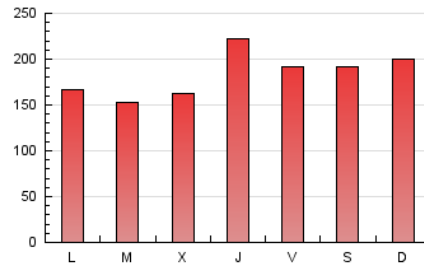

1. Cifras totales y promedios (Nacional)

MES - AÑO	NAVEGADORES UNICOS	VISITAS	PAGINAS
Noviembre - 2023	182.498	440.245	553.362
PROMEDIO DIARIO	12.786	14.675	18.445
PROMEDIO LUNES-VIERNES	12.516	14.348	18.039
PROMEDIO SABADO-DOMINGO	13.531	15.573	19.562
PAGINAS / VISITAS	1,26		
DURACION MEDIA VISITAS	0:01:30		
TIEMPO INTERACCIÓN MEDIO	0:01:53		

2. Secciones (Nacional)

	PAGINAS	%
HOME	44.746	8.09 %
RESTO	508.616	91.91 %

3. Por día del mes (Nacional)

Día	N. únicos	Visitas	Páginas	Día	N. únicos	Visitas	Páginas	Día	N. únicos	Visitas	Páginas
1	11.903	13.427	16.706	11	5.445	6.200	8.051	21	17.408	19.159	23.671
2	28.868	36.762	49.154	12	13.716	16.634	22.481	22	11.313	13.049	15.660
3	18.877	22.044	27.616	13	16.816	18.209	22.851	23	9.589	10.750	13.309
4	12.093	13.303	16.402	14	7.887	8.678	10.967	24	18.791	21.917	26.863
5	13.079	14.820	18.385	15	6.722	7.637	9.525	25	23.267	26.877	34.141
6	8.787	9.561	12.343	16	10.621	11.937	15.128	26	15.840	18.530	22.811
7	10.441	11.875	15.017	17	8.427	9.304	11.486	27	9.625	11.072	14.073
8	11.477	12.732	15.730	18	13.239	15.239	18.087	28	7.797	8.882	11.366
9	10.352	11.435	14.071	19	11.565	12.977	16.141	29	15.959	18.867	23.904
10	7.465	8.345	10.675	20	12.295	13.795	17.219	30	13.921	16.228	19.529

4. Gráficas (Nacional)

4.1 Por día de la semana (promedio)

N. únicos / Visitas (x 100)

Páginas (x 100)

4.2 Por franja horaria (promedio)

Visitas_ (x 1000)

Páginas (x 1000)

4.3 Por meses