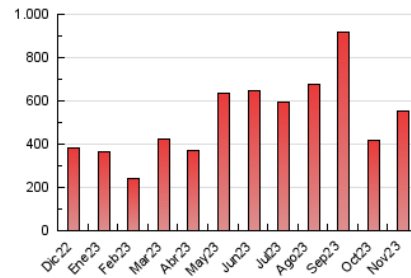

2. Secciones (Nacional)

	PAGINAS	%
HOME	44.746	8.09 %
RESTO	508.616	91.91 %

3. Por día del mes (Nacional)

Día	N. únicos	Visitas	Páginas	Día	N. únicos	Visitas	Páginas	Día	N. únicos	Visitas	Páginas
1	11.903	13.427	16.706	11	5.445	6.200	8.051	21	17.408	19.159	23.671
2	28.868	36.762	49.154	12	13.716	16.634	22.481	22	11.313	13.049	15.660
3	18.877	22.044	27.616	13	16.816	18.209	22.851	23	9.589	10.750	13.309
4	12.093	13.303	16.402	14	7.887	8.678	10.967	24	18.791	21.917	26.863
5	13.079	14.820	18.385	15	6.722	7.637	9.525	25	23.267	26.877	34.141
6	8.787	9.561	12.343	16	10.621	11.937	15.128	26	15.840	18.530	22.811
7	10.441	11.875	15.017	17	8.427	9.304	11.486	27	9.625	11.072	14.073
8	11.477	12.732	15.730	18	13.239	15.239	18.087	28	7.797	8.882	11.366
9	10.352	11.435	14.071	19	11.565	12.977	16.141	29	15.959	18.867	23.904
10	7.465	8.345	10.675	20	12.295	13.795	17.219	30	13.921	16.228	19.529

4. Gráficas (Nacional)

4.1 Por día de la semana (promedio)

N. únicos / Visitas (x 100)

Páginas (x 100)

4.2 Por franja horaria (promedio)

Visitas_ (x 1000)

Páginas (x 1000)

4.3 Por meses

N. únicos / Visitas (x 1000)

Páginas (x 1000)

5. Observaciones

Este Medio Electrónico de Comunicación ha sido medido por la herramienta Google Analytics de Google (GA4)

6. Definiciones básicas (Para más información ver Normas Técnicas para el Control de los Medios Electrónicos de Comunicación)

Visita:

Una secuencia ininterrumpida de páginas servidas a un usuario válido. Si dicho usuario no realiza peticiones de páginas en un periodo de tiempo (30 min) la siguiente petición constituirá el inicio de una nueva visita.