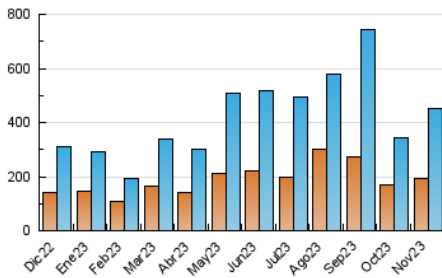

4.2 Por franja horaria (promedio)

Visitas_ (x 1000)

Páginas (x 1000)

4.3 Por meses

N. únicos / Visitas (x 1000)