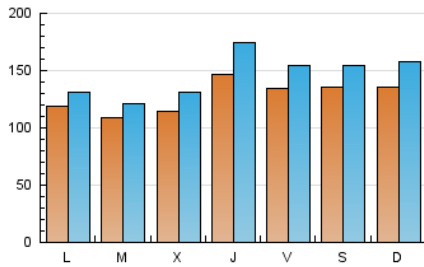

1. Cifras totales y promedios (Nacional)

MES - AÑO	NAVEGADORES UNICOS	VISITAS	PAGINAS
Noviembre - 2023	182.498	440.245	553.362
PROMEDIO DIARIO	12.786	14.675	18.445
PROMEDIO LUNES-VIERNES	12.516	14.348	18.039
PROMEDIO SABADO-DOMINGO	13.531	15.573	19.562
PAGINAS / VISITAS	1,26		
DURACION MEDIA VISITAS	0:01:30		
TIEMPO INTERACCIÓN MEDIO	0:01:53		

2. Secciones (Nacional)

	PAGINAS	%
HOME	44.746	8.09 %
RESTO	508.616	91.91 %

3. Por día del mes (Nacional)

Día	N. únicos	Visitas	Páginas	Día	N. únicos	Visitas	Páginas	Día	N. únicos	Visitas	Páginas
1	11.903	13.427	16.706	11	5.445	6.200	8.051	21	17.408	19.159	23.671
2	28.868	36.762	49.154	12	13.716	16.634	22.481	22	11.313	13.049	15.660
3	18.877	22.044	27.616	13	16.816	18.209	22.851	23	9.589	10.750	13.309
4	12.093	13.303	16.402	14	7.887	8.678	10.967	24	18.791	21.917	26.863
5	13.079	14.820	18.385	15	6.722	7.637	9.525	25	23.267	26.877	34.141
6	8.787	9.561	12.343	16	10.621	11.937	15.128	26	15.840	18.530	22.811
7	10.441	11.875	15.017	17	8.427	9.304	11.486	27	9.625	11.072	14.073
8	11.477	12.732	15.730	18	13.239	15.239	18.087	28	7.797	8.882	11.366
9	10.352	11.435	14.071	19	11.565	12.977	16.141	29	15.959	18.867	23.904
10	7.465	8.345	10.675	20	12.295	13.795	17.219	30	13.921	16.228	19.529

4. Gráficas (Nacional)

4.1 Por día de la semana (promedio)

N. únicos / Visitas (x 100)

Páginas (x 100)

4.2 Por franja horaria (promedio)

Visitas_ (x 1000)

Páginas (x 1000)

4.3 Por meses