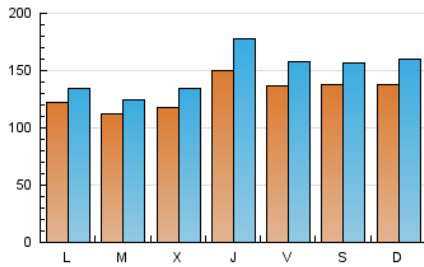

1. Cifras totales y promedios (Nacional e Internacional)

MES - AÑO	NAVEGADORES UNICOS	VISITAS	PAGINAS
Noviembre - 2023	190.865	449.647	568.643
PROMEDIO DIARIO	13.090	14.988	18.955
PROMEDIO LUNES-VIERNES	12.845	14.680	18.622
PROMEDIO SABADO-DOMINGO	13.766	15.836	19.870
PAGINAS / VISITAS	1,26		
DURACION MEDIA VISITAS	0:01:30		
TIEMPO INTERACCIÓN MEDIO	0:01:50		

2. Secciones (Nacional e Internacional)

	PAGINAS	%
HOME	45.416	7.99 %
RESTO	523.227	92.01 %

3. Por día del mes (Nacional e Internacional)

Día	N. únicos	Visitas	Páginas	Día	N. únicos	Visitas	Páginas	Día	N. únicos	Visitas	Páginas
1	12.185	13.743	16.992	11	5.641	6.437	8.267	21	17.833	19.427	24.119
2	29.223	37.031	49.561	12	13.934	16.910	22.744	22	11.654	13.417	16.067
3	19.222	22.371	27.984	13	17.148	18.644	23.253	23	9.908	11.053	13.667
4	12.304	13.516	16.668	14	8.212	9.060	11.376	24	19.099	22.286	27.272
5	13.269	15.095	18.652	15	7.008	7.991	9.850	25	23.583	27.155	34.524
6	9.133	9.839	12.701	16	10.971	12.286	15.498	26	16.068	18.880	23.118
7	10.775	12.194	15.376	17	8.700	9.622	11.827	27	9.936	11.386	14.430
8	11.679	13.032	16.061	18	13.486	15.497	18.389	28	8.115	9.143	11.709
9	10.663	11.844	14.430	19	11.839	13.198	16.598	29	16.323	19.275	24.288
10	7.782	8.654	11.000	20	12.728	14.107	22.295	30	14.293	16.554	19.927

4. Gráficas (Nacional e Internacional)

4.1 Por día de la semana (promedio)

N. únicos / Visitas (x 100)

Páginas (x 100)

4.2 Por franja horaria (promedio)

Visitas_ (x 1000)

Páginas (x 1000)

4.3 Por meses