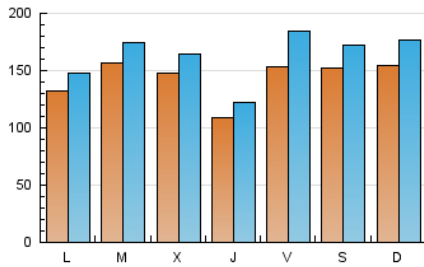

1. Cifras totales y promedios (Nacional)

MES - AÑO	NAVEGADORES UNICOS	VISITAS	PAGINAS
Diciembre - 2023	230.584	510.009	617.443
PROMEDIO DIARIO	14.472	16.452	19.918
PROMEDIO LUNES-VIERNES	14.056	15.981	19.532
PROMEDIO SABADO-DOMINGO	15.344	17.440	20.727
PAGINAS / VISITAS	1,21		
DURACION MEDIA VISITAS	0:01:27		
TIEMPO INTERACCIÓN MEDIO	0:01:30		

2. Secciones (Nacional)

	PAGINAS	%
HOME	38.593	6.25 %
RESTO	578.850	93.75 %

3. Por día del mes (Nacional)

Día	N. únicos	Visitas	Páginas	Día	N. únicos	Visitas	Páginas	Día	N. únicos	Visitas	Páginas
1	12.265	13.510	16.556	11	8.997	9.894	12.551	21	13.303	14.897	18.089
2	8.413	9.274	10.959	12	7.962	8.697	11.030	22	34.969	44.429	55.968
3	10.091	11.537	13.311	13	9.382	11.078	14.191	23	21.507	24.929	29.425
4	15.521	17.145	21.194	14	10.283	11.732	14.746	24	9.019	9.970	11.669
5	16.308	17.885	21.836	15	9.534	11.118	14.260	25	9.283	10.356	12.463
6	12.782	14.317	16.861	16	20.029	22.300	25.991	26	21.779	24.492	29.177
7	8.193	8.875	11.000	17	24.589	26.437	30.129	27	20.851	22.457	26.593
8	7.929	9.051	11.210	18	19.301	21.739	25.497	28	11.713	13.265	15.988
9	17.340	19.356	23.251	19	16.791	18.770	22.403	29	12.078	14.102	16.678
10	16.391	18.325	21.830	20	15.961	17.799	21.882	30	9.070	10.473	12.820
								31	16.991	21.800	27.885

4. Gráficas (Nacional)

4.1 Por día de la semana (promedio)

N. únicos / Visitas (x 100)

Páginas (x 100)

4.2 Por franja horaria (promedio)

Visitas_ (x 1000)

Páginas (x 1000)

4.3 Por meses