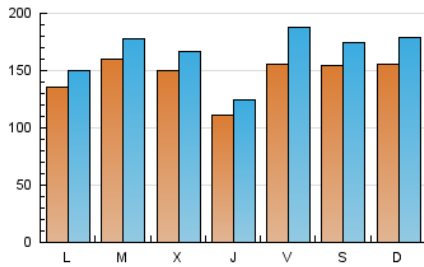

1. Cifras totales y promedios (Nacional e Internacional)

MES - AÑO	NAVEGADORES UNICOS	VISITAS	PAGINAS
Diciembre - 2023	236.820	517.895	625.763
PROMEDIO DIARIO	14.699	16.706	20.186
PROMEDIO LUNES-VIERNES	14.293	16.253	19.813
PROMEDIO SABADO-DOMINGO	15.550	17.659	20.968
PAGINAS / VISITAS	1,21		
DURACION MEDIA VISITAS	0:01:27		
TIEMPO INTERACCIÓN MEDIO	0:01:29		

2. Secciones (Nacional e Internacional)

	PAGINAS	%
HOME	39.126	6.25 %
RESTO	586.637	93.75 %

3. Por día del mes (Nacional e Internacional)

Día	N. únicos	Visitas	Páginas	Día	N. únicos	Visitas	Páginas	Día	N. únicos	Visitas	Páginas
1	12.455	13.754	16.803	11	9.189	10.094	12.796	21	13.522	15.153	18.359
2	8.592	9.478	11.167	12	8.193	8.949	11.288	22	35.309	44.911	56.381
3	10.273	11.797	13.533	13	9.604	11.344	14.459	23	21.746	25.216	29.726
4	15.858	17.589	21.554	14	10.465	11.928	14.967	24	9.196	10.168	11.851
5	16.615	18.235	22.237	15	9.732	11.359	14.526	25	9.441	10.515	12.615
6	13.142	14.714	17.264	16	20.221	22.453	26.204	26	22.057	24.795	29.441
7	8.454	9.130	11.291	17	24.806	26.644	30.387	27	21.016	22.685	26.848
8	8.163	9.288	11.501	18	19.569	21.920	25.769	28	11.899	13.428	16.209
9	17.674	19.566	23.580	19	17.020	19.035	22.684	29	12.299	14.412	16.915
10	16.579	18.581	22.088	20	16.161	18.071	22.173	30	9.213	10.675	12.996
								31	17.202	22.008	28.151

4. Gráficas (Nacional e Internacional)

4.1 Por día de la semana (promedio)

N. únicos / Visitas (x 100)

Páginas (x 100)

4.2 Por franja horaria (promedio)

Visitas_ (x 1000)

Páginas (x 1000)

4.3 Por meses