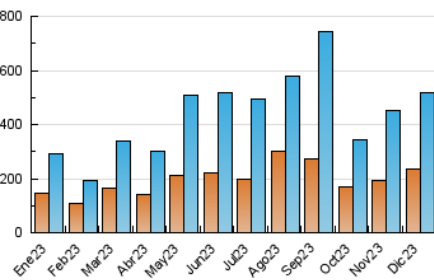

4.3 Por meses

N. únicos / Visitas (x 1000)