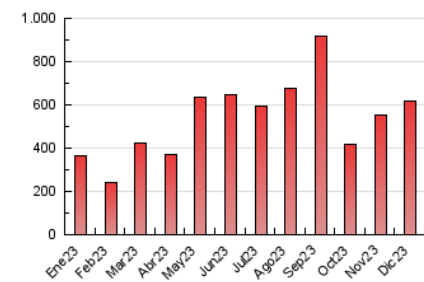

2. Secciones (Nacional)

	PAGINAS	%
HOME	38.593	6.25 %
RESTO	578.850	93.75 %

3. Por día del mes (Nacional)

Día	N. únicos	Visitas	Páginas	Día	N. únicos	Visitas	Páginas	Día	N. únicos	Visitas	Páginas
1	12.265	13.510	16.556	11	8.997	9.894	12.551	21	13.303	14.897	18.089
2	8.413	9.274	10.959	12	7.962	8.697	11.030	22	34.969	44.429	55.968
3	10.091	11.537	13.311	13	9.382	11.078	14.191	23	21.507	24.929	29.425
4	15.521	17.145	21.194	14	10.283	11.732	14.746	24	9.019	9.970	11.669
5	16.308	17.885	21.836	15	9.534	11.118	14.260	25	9.283	10.356	12.463
6	12.782	14.317	16.861	16	20.029	22.300	25.991	26	21.779	24.492	29.177
7	8.193	8.875	11.000	17	24.589	26.437	30.129	27	20.851	22.457	26.593
8	7.929	9.051	11.210	18	19.301	21.739	25.497	28	11.713	13.265	15.988
9	17.340	19.356	23.251	19	16.791	18.770	22.403	29	12.078	14.102	16.678
10	16.391	18.325	21.830	20	15.961	17.799	21.882	30	9.070	10.473	12.820
								31	16.991	21.800	27.885

4. Gráficas (Nacional)

4.1 Por día de la semana (promedio)

N. únicos / Visitas (x 100)

Páginas (x 100)

4.2 Por franja horaria (promedio)

Visitas_ (x 1000)

Páginas (x 1000)

4.3 Por meses

N. únicos / Visitas (x 1000)

Páginas (x 1000)

5. Observaciones

Este Medio Electrónico de Comunicación ha sido medido por la herramienta Google Analytics de Google (GA4)

6. Definiciones básicas (Para más información ver Normas Técnicas para el Control de los Medios Electrónicos de Comunicación)

Visita:

Una secuencia ininterrumpida de páginas servidas a un usuario válido. Si dicho usuario no realiza peticiones de páginas en un periodo de tiempo (30 min) la siguiente petición constituirá el inicio de una nueva visita.