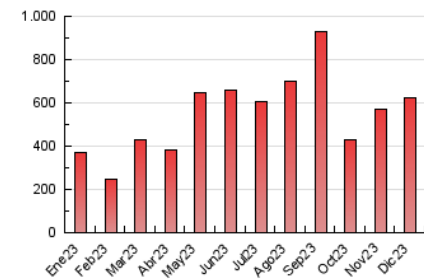

Páginas (x 1000)