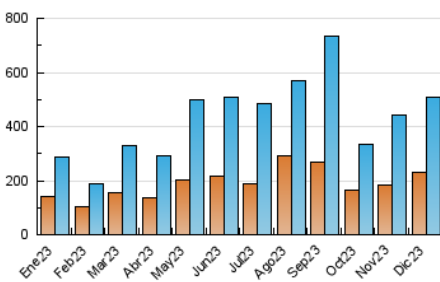

2. Secciones (Nacional)

	PAGINAS	%
HOME	38.593	6.25 %
RESTO	578.850	93.75 %

3. Por día del mes (Nacional)

Día	N. únicos	Visitas	Páginas	Día	N. únicos	Visitas	Páginas	Día	N. únicos	Visitas	Páginas
1	12.265	13.510	16.556	11	8.997	9.894	12.551	21	13.303	14.897	18.089
2	8.413	9.274	10.959	12	7.962	8.697	11.030	22	34.969	44.429	55.968
3	10.091	11.537	13.311	13	9.382	11.078	14.191	23	21.507	24.929	29.425
4	15.521	17.145	21.194	14	10.283	11.732	14.746	24	9.019	9.970	11.669
5	16.308	17.885	21.836	15	9.534	11.118	14.260	25	9.283	10.356	12.463
6	12.782	14.317	16.861	16	20.029	22.300	25.991	26	21.779	24.492	29.177
7	8.193	8.875	11.000	17	24.589	26.437	30.129	27	20.851	22.457	26.593
8	7.929	9.051	11.210	18	19.301	21.739	25.497	28	11.713	13.265	15.988
9	17.340	19.356	23.251	19	16.791	18.770	22.403	29	12.078	14.102	16.678
10	16.391	18.325	21.830	20	15.961	17.799	21.882	30	9.070	10.473	12.820
								31	16.991	21.800	27.885

4. Gráficas (Nacional)

4.1 Por día de la semana (promedio)

N. únicos / Visitas (x 100)

Páginas (x 100)

4.2 Por franja horaria (promedio)

Visitas_ (x 1000)

Páginas (x 1000)

4.3 Por meses

N. únicos / Visitas (x 1000)

Páginas (x 1000)

5. Observaciones

Este Medio Electrónico de Comunicación ha sido medido por la herramienta Google Analytics de Google (GA4)

6. Definiciones básicas (Para más información ver Normas Técnicas para el Control de los Medios Electrónicos de Comunicación)

Visita:

Una secuencia ininterrumpida de páginas servidas a un usuario válido. Si dicho usuario no realiza peticiones de páginas en un periodo de tiempo (30 min) la siguiente petición constituirá el inicio de una nueva visita.