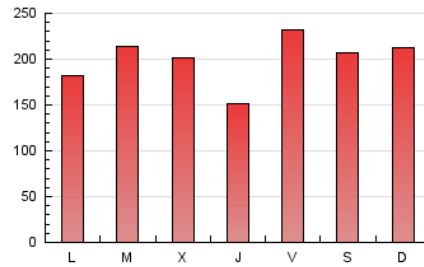

1. Cifras totales y promedios (Nacional e Internacional)

MES - AÑO	NAVEGADORES UNICOS	VISITAS	PAGINAS
Diciembre - 2023	236.820	517.895	625.763
PROMEDIO DIARIO	14.699	16.706	20.186
PROMEDIO LUNES-VIERNES	14.293	16.253	19.813
PROMEDIO SABADO-DOMINGO	15.550	17.659	20.968
PAGINAS / VISITAS	1,21		
DURACION MEDIA VISITAS	0:01:27		
TIEMPO INTERACCIÓN MEDIO	0:01:29		

2. Secciones (Nacional e Internacional)

	PAGINAS	%
HOME	39.126	6.25 %
RESTO	586.637	93.75 %

3. Por día del mes (Nacional e Internacional)

Día	N. únicos	Visitas	Páginas	Día	N. únicos	Visitas	Páginas	Día	N. únicos	Visitas	Páginas
1	12.455	13.754	16.803	11	9.189	10.094	12.796	21	13.522	15.153	18.359
2	8.592	9.478	11.167	12	8.193	8.949	11.288	22	35.309	44.911	56.381
3	10.273	11.797	13.533	13	9.604	11.344	14.459	23	21.746	25.216	29.726
4	15.858	17.589	21.554	14	10.465	11.928	14.967	24	9.196	10.168	11.851
5	16.615	18.235	22.237	15	9.732	11.359	14.526	25	9.441	10.515	12.615
6	13.142	14.714	17.264	16	20.221	22.453	26.204	26	22.057	24.795	29.441
7	8.454	9.130	11.291	17	24.806	26.644	30.387	27	21.016	22.685	26.848
8	8.163	9.288	11.501	18	19.569	21.920	25.769	28	11.899	13.428	16.209
9	17.674	19.566	23.580	19	17.020	19.035	22.684	29	12.299	14.412	16.915
10	16.579	18.581	22.088	20	16.161	18.071	22.173	30	9.213	10.675	12.996
								31	17.202	22.008	28.151

4. Gráficas (Nacional e Internacional)

4.1 Por día de la semana (promedio)

N. únicos / Visitas (x 100)

Páginas (x 100)

4.2 Por franja horaria (promedio)

Visitas_ (x 1000)

Páginas (x 1000)

4.3 Por meses