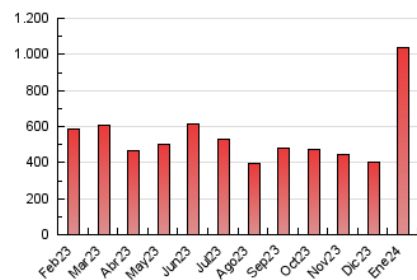

#### 3. Por día del mes (Nacional)

Día	N. únicos	Visitas	Páginas	Día	N. únicos	Visitas	Páginas	Día	N. únicos	Visitas	Páginas
1	25.085	27.336	33.020	11	8.568	10.082	27.556	21	6.913	8.205	22.458
2	16.734	19.304	23.614	12	8.732	10.238	26.599	22	12.754	15.349	41.879
3	24.102	27.747	34.636	13	7.117	8.444	22.488	23	13.128	15.706	42.796
4	18.715	21.756	27.205	14	7.326	8.680	22.926	24	9.049	10.872	30.017
5	18.849	22.269	27.538	15	5.756	6.837	19.347	25	11.455	14.317	38.221
6	11.061	13.399	16.697	16	9.498	11.677	31.026	26	14.221	16.843	45.028
7	10.094	11.871	15.808	17	16.597	20.486	57.025	27	21.819	24.245	59.412
8	14.002	16.794	21.972	18	18.399	22.442	65.945	28	18.124	20.597	50.039
9	8.445	9.775	13.802	19	11.081	13.260	36.259	29	21.489	24.528	62.097
10	7.370	8.828	21.265	20	13.290	15.632	41.412	30	12.682	14.310	38.054
								31	7.245	8.616	23.986

### 4.1 Por día de la semana (promedio)

N. únicos / Visitas (x 100)

Páginas (x 100)

### 4.2 Por franja horaria (promedio)

Visitas\_ (x 1000)

Páginas (x 1000)

### 4.3 Por meses

N. únicos / Visitas (x 1000)

Páginas (x 1000)