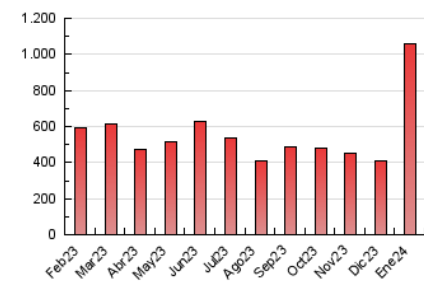

### 3. Por día del mes (Nacional e Internacional)

Día	N. únicos	Visitas	Páginas	Día	N. únicos	Visitas	Páginas	Día	N. únicos	Visitas	Páginas
<b>1</b>	25.382	27.727	33.386	<b>11</b>	8.799	10.350	28.081	<b>21</b>	7.107	8.386	22.910
<b>2</b>	16.991	19.575	23.977	<b>12</b>	8.993	10.487	27.232	<b>22</b>	13.040	15.542	42.539
<b>3</b>	24.539	28.257	35.139	<b>13</b>	7.393	8.733	23.075	<b>23</b>	13.420	15.967	43.461
<b>4</b>	19.031	21.979	27.643	<b>14</b>	7.581	8.957	23.548	<b>24</b>	9.305	11.144	30.707
<b>5</b>	19.180	22.563	27.900	<b>15</b>	5.940	7.036	19.820	<b>25</b>	11.757	14.587	38.836
<b>6</b>	11.217	13.573	16.886	<b>16</b>	9.726	11.962	31.584	<b>26</b>	14.440	17.186	45.698
<b>7</b>	10.262	12.064	15.990	<b>17</b>	16.831	20.696	57.732	<b>27</b>	22.099	24.451	60.028
<b>8</b>	14.334	17.124	22.312	<b>18</b>	18.753	22.785	66.897	<b>28</b>	18.355	20.836	50.497
<b>9</b>	8.705	10.051	14.084	<b>19</b>	11.325	13.523	36.861	<b>29</b>	21.852	24.871	63.060
<b>10</b>	7.624	9.061	21.798	<b>20</b>	13.553	15.918	42.147	<b>30</b>	12.982	14.652	38.731
								<b>31</b>	7.469	8.849	24.498

##### 4.1 Por día de la semana (promedio)

N. únicos / Visitas (x 100)

Páginas (x 100)

##### 4.2 Por franja horaria (promedio)

Visitas\_ (x 1000)

Páginas (x 1000)

##### 4.3 Por meses

N. únicos / Visitas (x 1000)

Páginas (x 1000)