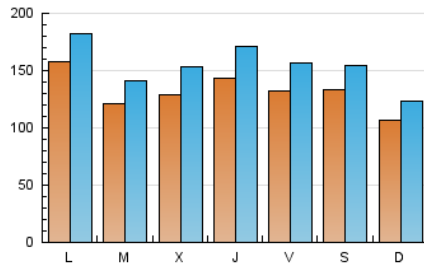

4. Gráficas (Nacional)

4.1 Por día de la semana (promedio)

N. únicos / Visitas (x 100)