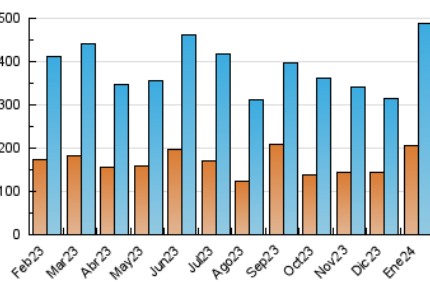

### 3. Por día del mes (Nacional e Internacional)

Día	N. únicos	Visitas	Páginas	Día	N. únicos	Visitas	Páginas	Día	N. únicos	Visitas	Páginas
<b>1</b>	25.382	27.727	33.386	<b>11</b>	8.799	10.350	28.081	<b>21</b>	7.107	8.386	22.910
<b>2</b>	16.991	19.575	23.977	<b>12</b>	8.993	10.487	27.232	<b>22</b>	13.040	15.542	42.539
<b>3</b>	24.539	28.257	35.139	<b>13</b>	7.393	8.733	23.075	<b>23</b>	13.420	15.967	43.461
<b>4</b>	19.031	21.979	27.643	<b>14</b>	7.581	8.957	23.548	<b>24</b>	9.305	11.144	30.707
<b>5</b>	19.180	22.563	27.900	<b>15</b>	5.940	7.036	19.820	<b>25</b>	11.757	14.587	38.836
<b>6</b>	11.217	13.573	16.886	<b>16</b>	9.726	11.962	31.584	<b>26</b>	14.440	17.186	45.698
<b>7</b>	10.262	12.064	15.990	<b>17</b>	16.831	20.696	57.732	<b>27</b>	22.099	24.451	60.028
<b>8</b>	14.334	17.124	22.312	<b>18</b>	18.753	22.785	66.897	<b>28</b>	18.355	20.836	50.497
<b>9</b>	8.705	10.051	14.084	<b>19</b>	11.325	13.523	36.861	<b>29</b>	21.852	24.871	63.060
<b>10</b>	7.624	9.061	21.798	<b>20</b>	13.553	15.918	42.147	<b>30</b>	12.982	14.652	38.731
								<b>31</b>	7.469	8.849	24.498

##### 4.1 Por día de la semana (promedio)

N. únicos / Visitas (x 100)

Páginas (x 100)

##### 4.2 Por franja horaria (promedio)

Visitas\_ (x 1000)

Páginas (x 1000)

##### 4.3 Por meses

N. únicos / Visitas (x 1000)

Páginas (x 1000)