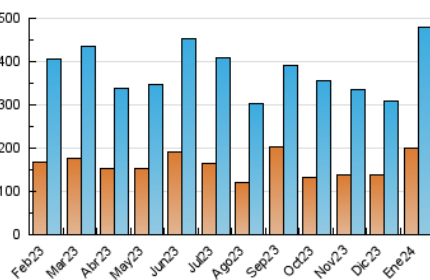

#### 3. Por día del mes (Nacional)

Día	N. únicos	Visitas	Páginas	Día	N. únicos	Visitas	Páginas	Día	N. únicos	Visitas	Páginas
1	25.085	27.336	33.020	11	8.568	10.082	27.556	21	6.913	8.205	22.458
2	16.734	19.304	23.614	12	8.732	10.238	26.599	22	12.754	15.349	41.879
3	24.102	27.747	34.636	13	7.117	8.444	22.488	23	13.128	15.706	42.796
4	18.715	21.756	27.205	14	7.326	8.680	22.926	24	9.049	10.872	30.017
5	18.849	22.269	27.538	15	5.756	6.837	19.347	25	11.455	14.317	38.221
6	11.061	13.399	16.697	16	9.498	11.677	31.026	26	14.221	16.843	45.028
7	10.094	11.871	15.808	17	16.597	20.486	57.025	27	21.819	24.245	59.412
8	14.002	16.794	21.972	18	18.399	22.442	65.945	28	18.124	20.597	50.039
9	8.445	9.775	13.802	19	11.081	13.260	36.259	29	21.489	24.528	62.097
10	7.370	8.828	21.265	20	13.290	15.632	41.412	30	12.682	14.310	38.054
								31	7.245	8.616	23.986

### 4.1 Por día de la semana (promedio)

N. únicos / Visitas (x 100)

Páginas (x 100)

### 4.2 Por franja horaria (promedio)

Visitas\_ (x 1000)

Páginas (x 1000)

### 4.3 Por meses

N. únicos / Visitas (x 1000)

Páginas (x 1000)