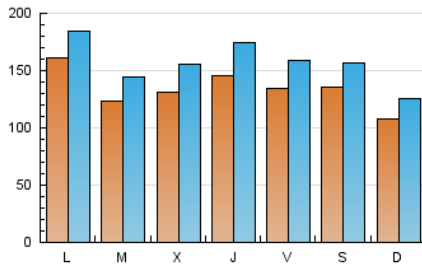

4. Gráficas (Nacional e Internacional)

4.1 Por día de la semana (promedio)

N. únicos / Visitas (x 100)