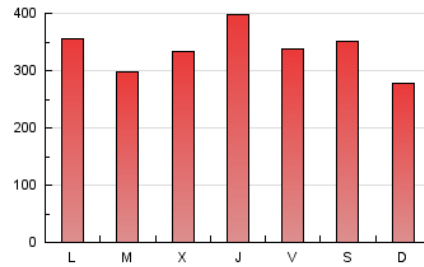

Páginas (x 100)