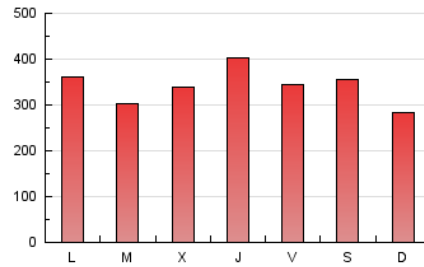

Páginas (x 100)