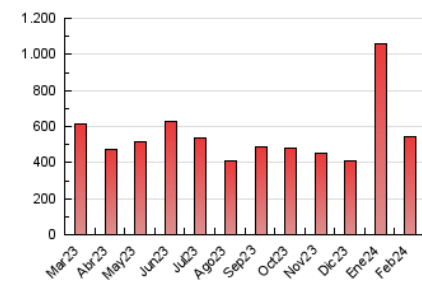

### 3. Por día del mes (Nacional e Internacional)

Día	N. únicos	Visitas	Páginas	Día	N. únicos	Visitas	Páginas	Día	N. únicos	Visitas	Páginas
1	10.039	11.719	31.674	11	8.402	9.983	14.200	21	7.022	8.296	11.822
2	9.743	11.748	32.384	12	8.556	10.216	14.088	22	9.427	11.033	14.509
3	9.445	11.267	30.963	13	6.872	8.154	11.698	23	11.463	13.524	17.888
4	7.362	8.337	22.349	14	5.667	6.793	9.422	24	9.285	10.906	14.396
5	12.146	13.772	37.494	15	11.834	14.698	19.408	25	8.166	9.494	12.658
6	11.740	13.852	38.026	16	12.032	14.563	19.474	26	9.203	11.084	14.786
7	16.004	19.597	32.071	17	8.673	9.979	13.277	27	9.464	11.479	15.662
8	12.725	14.642	19.550	18	7.218	8.365	11.164	28	9.625	11.599	15.968
9	11.181	12.979	17.791	19	6.818	8.302	11.751	29	11.992	13.836	18.876
10	7.681	9.395	12.419	20	6.468	7.741	11.258				

##### 4.1 Por día de la semana (promedio)

N. únicos / Visitas (x 100)

Páginas (x 100)

##### 4.2 Por franja horaria (promedio)

Visitas\_ (x 1000)

Páginas (x 1000)

##### 4.3 Por meses

N. únicos / Visitas (x 1000)

Páginas (x 1000)