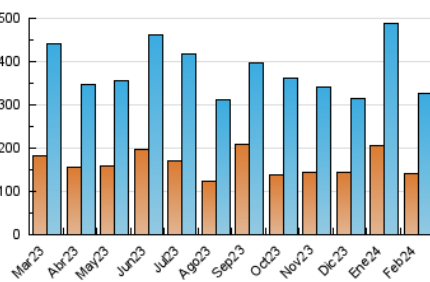

### 3. Por día del mes (Nacional e Internacional)

Día	N. únicos	Visitas	Páginas	Día	N. únicos	Visitas	Páginas	Día	N. únicos	Visitas	Páginas
1	10.039	11.719	31.674	11	8.402	9.983	14.200	21	7.022	8.296	11.822
2	9.743	11.748	32.384	12	8.556	10.216	14.088	22	9.427	11.033	14.509
3	9.445	11.267	30.963	13	6.872	8.154	11.698	23	11.463	13.524	17.888
4	7.362	8.337	22.349	14	5.667	6.793	9.422	24	9.285	10.906	14.396
5	12.146	13.772	37.494	15	11.834	14.698	19.408	25	8.166	9.494	12.658
6	11.740	13.852	38.026	16	12.032	14.563	19.474	26	9.203	11.084	14.786
7	16.004	19.597	32.071	17	8.673	9.979	13.277	27	9.464	11.479	15.662
8	12.725	14.642	19.550	18	7.218	8.365	11.164	28	9.625	11.599	15.968
9	11.181	12.979	17.791	19	6.818	8.302	11.751	29	11.992	13.836	18.876
10	7.681	9.395	12.419	20	6.468	7.741	11.258				

##### 4.1 Por día de la semana (promedio)

N. únicos / Visitas (x 100)

Páginas (x 100)

##### 4.2 Por franja horaria (promedio)

Visitas\_ (x 1000)

Páginas (x 1000)

##### 4.3 Por meses

N. únicos / Visitas (x 1000)

Páginas (x 1000)