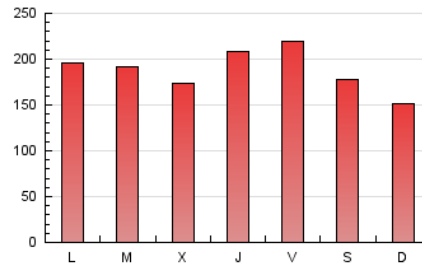

Páginas (x 100)