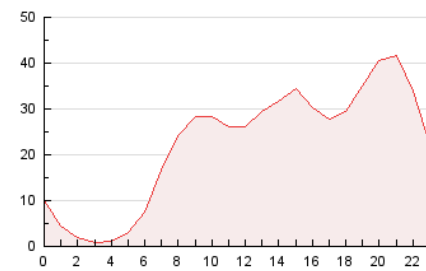

#### 3. Por día del mes (Nacional)

Día	N. únicos	Visitas	Páginas	Día	N. únicos	Visitas	Páginas	Día	N. únicos	Visitas	Páginas
1	9.803	11.473	31.112	11	8.219	9.816	13.984	21	6.689	7.978	11.470
2	9.487	11.539	31.758	12	8.402	10.066	13.845	22	9.164	10.762	14.154
3	9.239	11.097	30.500	13	6.698	7.998	11.470	23	11.148	13.252	17.523
4	7.170	8.123	21.929	14	5.486	6.595	9.194	24	8.952	10.584	13.999
5	11.880	13.541	36.903	15	11.581	14.387	19.137	25	7.884	9.249	12.326
6	11.495	13.596	37.413	16	11.847	14.275	19.158	26	8.948	10.804	14.478
7	15.774	19.312	31.658	17	8.517	9.804	13.068	27	9.271	11.237	15.381
8	12.491	14.435	19.254	18	7.093	8.233	10.998	28	9.372	11.272	15.622
9	10.983	12.813	17.524	19	6.580	8.070	11.428	29	11.638	13.451	18.411
10	7.500	9.188	12.151	20	6.206	7.455	10.954				

#### 4.1 Por día de la semana (promedio)

N. únicos / Visitas (x 100)

Páginas (x 100)

#### 4.2 Por franja horaria (promedio)

Visitas\_ (x 1000)

Páginas (x 1000)

#### 4.3 Por meses

N. únicos / Visitas (x 1000)

Páginas (x 1000)