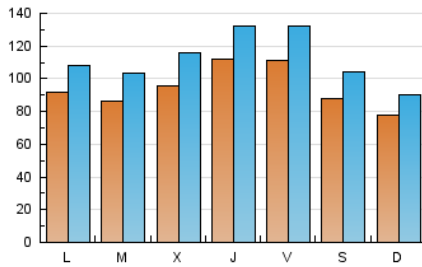

4. Gráficas (Nacional e Internacional)

4.1 Por día de la semana (promedio)

N. únicos / Visitas (x 100)