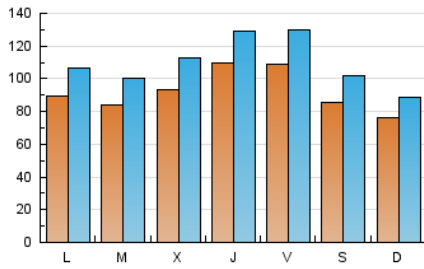

4. Gráficas (Nacional)

4.1 Por día de la semana (promedio)

N. únicos / Visitas (x 100)