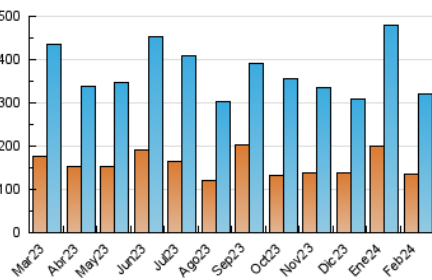

#### 3. Por día del mes (Nacional)

Día	N. únicos	Visitas	Páginas	Día	N. únicos	Visitas	Páginas	Día	N. únicos	Visitas	Páginas
1	9.803	11.473	31.112	11	8.219	9.816	13.984	21	6.689	7.978	11.470
2	9.487	11.539	31.758	12	8.402	10.066	13.845	22	9.164	10.762	14.154
3	9.239	11.097	30.500	13	6.698	7.998	11.470	23	11.148	13.252	17.523
4	7.170	8.123	21.929	14	5.486	6.595	9.194	24	8.952	10.584	13.999
5	11.880	13.541	36.903	15	11.581	14.387	19.137	25	7.884	9.249	12.326
6	11.495	13.596	37.413	16	11.847	14.275	19.158	26	8.948	10.804	14.478
7	15.774	19.312	31.658	17	8.517	9.804	13.068	27	9.271	11.237	15.381
8	12.491	14.435	19.254	18	7.093	8.233	10.998	28	9.372	11.272	15.622
9	10.983	12.813	17.524	19	6.580	8.070	11.428	29	11.638	13.451	18.411
10	7.500	9.188	12.151	20	6.206	7.455	10.954				

#### 4.1 Por día de la semana (promedio)

N. únicos / Visitas (x 100)

Páginas (x 100)

#### 4.2 Por franja horaria (promedio)

Visitas\_ (x 1000)

Páginas (x 1000)

#### 4.3 Por meses

N. únicos / Visitas (x 1000)

Páginas (x 1000)