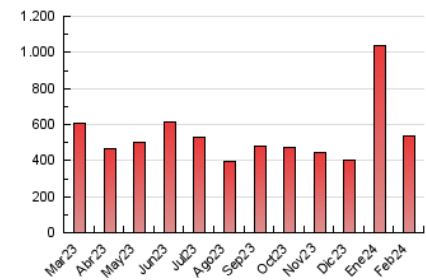

#### 3. Por día del mes (Nacional)

Día	N. únicos	Visitas	Páginas	Día	N. únicos	Visitas	Páginas	Día	N. únicos	Visitas	Páginas
1	9.803	11.473	31.112	11	8.219	9.816	13.984	21	6.689	7.978	11.470
2	9.487	11.539	31.758	12	8.402	10.066	13.845	22	9.164	10.762	14.154
3	9.239	11.097	30.500	13	6.698	7.998	11.470	23	11.148	13.252	17.523
4	7.170	8.123	21.929	14	5.486	6.595	9.194	24	8.952	10.584	13.999
5	11.880	13.541	36.903	15	11.581	14.387	19.137	25	7.884	9.249	12.326
6	11.495	13.596	37.413	16	11.847	14.275	19.158	26	8.948	10.804	14.478
7	15.774	19.312	31.658	17	8.517	9.804	13.068	27	9.271	11.237	15.381
8	12.491	14.435	19.254	18	7.093	8.233	10.998	28	9.372	11.272	15.622
9	10.983	12.813	17.524	19	6.580	8.070	11.428	29	11.638	13.451	18.411
10	7.500	9.188	12.151	20	6.206	7.455	10.954				

#### 4.1 Por día de la semana (promedio)

N. únicos / Visitas (x 100)

Páginas (x 100)

#### 4.2 Por franja horaria (promedio)

Visitas\_ (x 1000)

Páginas (x 1000)

#### 4.3 Por meses

N. únicos / Visitas (x 1000)

Páginas (x 1000)