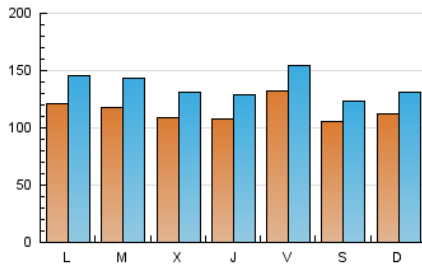

4. Gráficas (Nacional)

4.1 Por día de la semana (promedio)

N. únicos / Visitas (x 100)