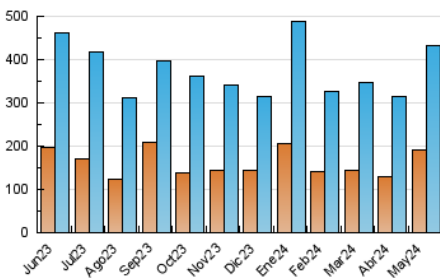

### 3. Por día del mes (Nacional e Internacional)

Día	N. únicos	Visitas	Páginas	Día	N. únicos	Visitas	Páginas	Día	N. únicos	Visitas	Páginas
1	9.534	10.905	14.691	11	10.629	12.385	16.349	21	12.263	14.845	20.819
2	20.045	23.644	30.519	12	9.035	10.682	14.306	22	11.905	14.170	19.481
3	33.634	38.155	45.049	13	11.946	14.476	23.632	23	7.731	9.184	12.206
4	15.207	17.044	21.293	14	11.026	13.571	19.156	24	7.761	9.349	13.076
5	9.960	11.542	14.962	15	12.172	14.670	19.938	25	8.204	9.648	13.032
6	13.156	15.755	20.837	16	9.597	11.538	16.563	26	16.247	19.033	23.179
7	13.656	16.415	21.948	17	10.000	11.738	16.803	27	12.887	15.212	20.082
8	11.816	14.263	19.428	18	9.174	11.070	14.339	28	11.118	13.596	18.368
9	9.790	11.894	16.048	19	10.442	12.136	16.109	29	10.535	12.869	17.455
10	9.676	11.618	16.336	20	11.197	13.597	18.868	30	8.170	9.427	13.103
								31	6.470	7.841	10.758

#### 4.1 Por día de la semana (promedio)

N. únicos / Visitas (x 100)

Páginas (x 100)

#### 4.2 Por franja horaria (promedio)

Visitas\_ (x 1000)

Páginas (x 1000)

#### 4.3 Por meses

N. únicos / Visitas (x 1000)

Páginas (x 1000)