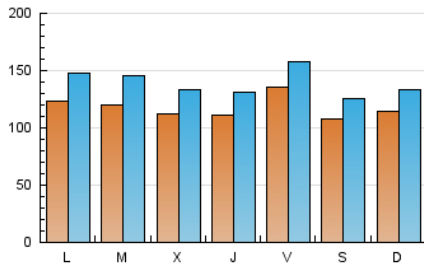

4. Gráficas (Nacional e Internacional)

4.1 Por día de la semana (promedio)

N. únicos / Visitas (x 100)