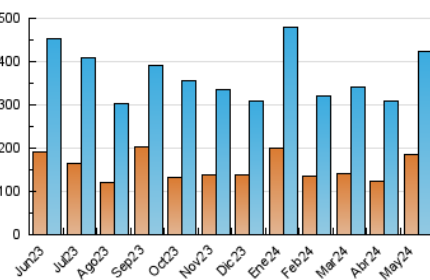

#### 3. Por día del mes (Nacional)

Día	N. únicos	Visitas	Páginas	Día	N. únicos	Visitas	Páginas	Día	N. únicos	Visitas	Páginas
1	9.347	10.732	14.446	11	10.439	12.219	16.087	21	11.984	14.528	20.471
2	19.653	23.261	30.078	12	8.856	10.490	14.092	22	11.453	13.752	18.989
3	33.030	37.480	44.282	13	11.719	14.246	23.307	23	7.529	9.031	11.958
4	14.950	16.772	20.928	14	10.758	13.228	18.785	24	7.575	9.082	12.812
5	9.746	11.338	14.705	15	11.883	14.424	19.579	25	7.996	9.458	12.807
6	13.012	15.526	20.587	16	9.366	11.332	16.296	26	15.955	18.781	22.823
7	13.475	16.209	21.611	17	9.768	11.562	16.515	27	12.586	14.903	19.712
8	11.562	14.045	19.177	18	8.983	10.868	14.126	28	10.819	13.211	18.012
9	9.611	11.700	15.788	19	10.258	11.934	15.874	29	10.275	12.565	17.119
10	9.455	11.375	16.068	20	11.008	13.355	18.591	30	7.915	9.158	12.785
								31	6.238	7.603	10.491

### 4.1 Por día de la semana (promedio)

N. únicos / Visitas (x 100)

Páginas (x 100)

### 4.2 Por franja horaria (promedio)

Visitas\_ (x 1000)

Páginas (x 1000)

### 4.3 Por meses

N. únicos / Visitas (x 1000)

Páginas (x 1000)