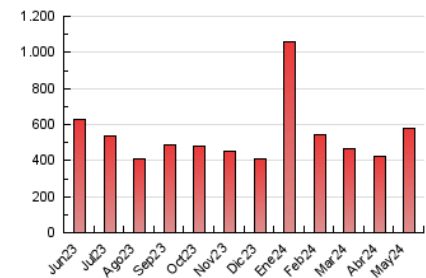

### 3. Por día del mes (Nacional e Internacional)

Día	N. únicos	Visitas	Páginas	Día	N. únicos	Visitas	Páginas	Día	N. únicos	Visitas	Páginas
1	9.534	10.905	14.691	11	10.629	12.385	16.349	21	12.263	14.845	20.819
2	20.045	23.644	30.519	12	9.035	10.682	14.306	22	11.905	14.170	19.481
3	33.634	38.155	45.049	13	11.946	14.476	23.632	23	7.731	9.184	12.206
4	15.207	17.044	21.293	14	11.026	13.571	19.156	24	7.761	9.349	13.076
5	9.960	11.542	14.962	15	12.172	14.670	19.938	25	8.204	9.648	13.032
6	13.156	15.755	20.837	16	9.597	11.538	16.563	26	16.247	19.033	23.179
7	13.656	16.415	21.948	17	10.000	11.738	16.803	27	12.887	15.212	20.082
8	11.816	14.263	19.428	18	9.174	11.070	14.339	28	11.118	13.596	18.368
9	9.790	11.894	16.048	19	10.442	12.136	16.109	29	10.535	12.869	17.455
10	9.676	11.618	16.336	20	11.197	13.597	18.868	30	8.170	9.427	13.103
								31	6.470	7.841	10.758

#### 4.1 Por día de la semana (promedio)

N. únicos / Visitas (x 100)

Páginas (x 100)

#### 4.2 Por franja horaria (promedio)

Visitas\_ (x 1000)

Páginas (x 1000)

#### 4.3 Por meses

N. únicos / Visitas (x 1000)

Páginas (x 1000)