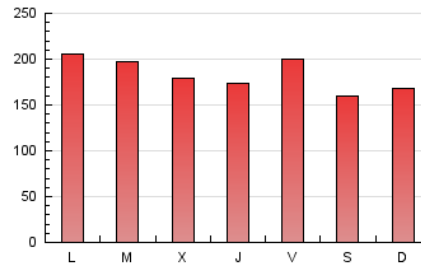

Páginas (x 100)