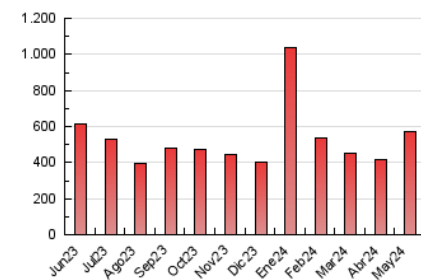

#### 3. Por día del mes (Nacional)

Día	N. únicos	Visitas	Páginas	Día	N. únicos	Visitas	Páginas	Día	N. únicos	Visitas	Páginas
1	9.347	10.732	14.446	11	10.439	12.219	16.087	21	11.984	14.528	20.471
2	19.653	23.261	30.078	12	8.856	10.490	14.092	22	11.453	13.752	18.989
3	33.030	37.480	44.282	13	11.719	14.246	23.307	23	7.529	9.031	11.958
4	14.950	16.772	20.928	14	10.758	13.228	18.785	24	7.575	9.082	12.812
5	9.746	11.338	14.705	15	11.883	14.424	19.579	25	7.996	9.458	12.807
6	13.012	15.526	20.587	16	9.366	11.332	16.296	26	15.955	18.781	22.823
7	13.475	16.209	21.611	17	9.768	11.562	16.515	27	12.586	14.903	19.712
8	11.562	14.045	19.177	18	8.983	10.868	14.126	28	10.819	13.211	18.012
9	9.611	11.700	15.788	19	10.258	11.934	15.874	29	10.275	12.565	17.119
10	9.455	11.375	16.068	20	11.008	13.355	18.591	30	7.915	9.158	12.785
								31	6.238	7.603	10.491

### 4.1 Por día de la semana (promedio)

N. únicos / Visitas (x 100)

Páginas (x 100)

### 4.2 Por franja horaria (promedio)

Visitas\_ (x 1000)

Páginas (x 1000)

### 4.3 Por meses

N. únicos / Visitas (x 1000)

Páginas (x 1000)