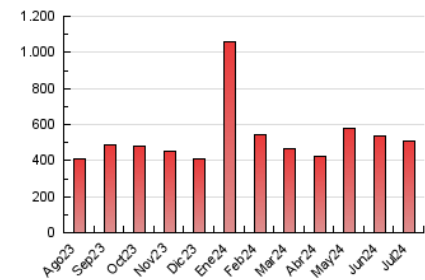

### 3. Por día del mes (Nacional e Internacional)

Día	N. únicos	Visitas	Páginas	Día	N. únicos	Visitas	Páginas	Día	N. únicos	Visitas	Páginas
1	14.099	16.285	20.062	11	14.681	17.767	22.218	21	8.630	10.107	14.085
2	10.054	11.554	15.877	12	15.109	18.189	24.037	22	10.501	12.806	17.547
3	12.742	15.908	22.051	13	13.074	14.942	18.843	23	9.642	11.758	15.835
4	8.161	9.703	13.063	14	14.832	16.787	20.776	24	8.892	11.174	15.111
5	4.559	5.498	7.918	15	10.234	12.281	17.300	25	8.047	9.849	13.592
6	6.410	7.812	10.743	16	9.708	11.471	15.670	26	9.919	11.538	15.660
7	10.862	12.819	16.862	17	12.771	15.868	20.772	27	6.213	7.262	9.661
8	7.454	8.617	12.000	18	11.108	14.115	19.029	28	6.310	7.438	10.153
9	10.333	12.698	16.563	19	8.068	10.169	14.143	29	7.933	9.752	12.877
10	9.786	11.125	14.667	20	19.074	21.603	26.883	30	8.345	9.837	13.037
								31	13.496	15.440	18.559

#### 4.1 Por día de la semana (promedio)

N. únicos / Visitas (x 100)

Páginas (x 100)

#### 4.2 Por franja horaria (promedio)

Visitas\_ (x 1000)

Páginas (x 1000)

#### 4.3 Por meses

N. únicos / Visitas (x 1000)

Páginas (x 1000)