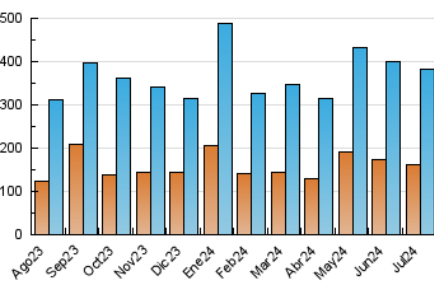

#### 4.1 Por día de la semana (promedio)

N. únicos / Visitas (x 100)

Páginas (x 100)

#### 4.2 Por franja horaria (promedio)

Visitas\_ (x 1000)

Páginas (x 1000)

#### 4.3 Por meses

N. únicos / Visitas (x 1000)

Páginas (x 1000)