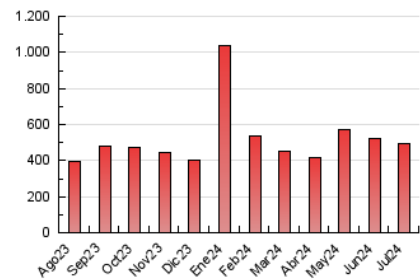

### 4.1 Por día de la semana (promedio)

N. únicos / Visitas (x 100)

Páginas (x 100)

### 4.2 Por franja horaria (promedio)

Visitas\_ (x 1000)

Páginas (x 1000)

### 4.3 Por meses

N. únicos / Visitas (x 1000)

Páginas (x 1000)