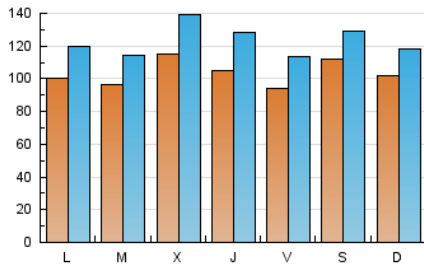

4. Gráficas (Nacional e Internacional)

4.1 Por día de la semana (promedio)

N. únicos / Visitas (x 100)