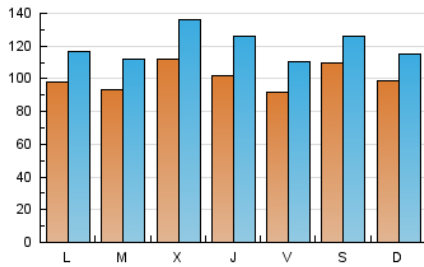

4. Gráficas (Nacional)

4.1 Por día de la semana (promedio)

N. únicos / Visitas (x 100)