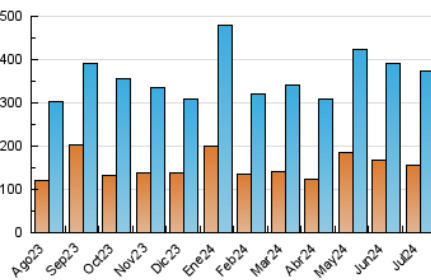

#### 3. Por día del mes (Nacional)

Día	N. únicos	Visitas	Páginas	Día	N. únicos	Visitas	Páginas	Día	N. únicos	Visitas	Páginas
1	13.867	16.050	19.748	11	14.393	17.461	21.882	21	8.355	9.815	13.716
2	9.795	11.288	15.574	12	14.789	17.867	23.658	22	10.107	12.396	17.056
3	12.458	15.576	21.631	13	12.790	14.552	18.520	23	9.313	11.417	15.430
4	7.937	9.445	12.756	14	14.639	16.562	20.494	24	8.603	10.895	14.754
5	4.394	5.302	7.704	15	9.938	11.915	16.905	25	7.778	9.606	13.278
6	6.234	7.629	10.506	16	9.395	11.174	15.285	26	9.627	11.219	15.281
7	10.583	12.513	16.521	17	12.373	15.467	20.305	27	5.961	6.962	9.370
8	7.224	8.390	11.729	18	10.794	13.806	18.652	28	5.949	7.183	9.843
9	10.102	12.500	16.284	19	7.778	9.803	13.796	29	7.672	9.478	12.544
10	9.579	10.915	14.357	20	18.776	21.329	26.501	30	8.130	9.624	12.747
								31	13.155	15.160	18.201

### 4.1 Por día de la semana (promedio)

N. únicos / Visitas (x 100)

Páginas (x 100)

### 4.2 Por franja horaria (promedio)

Visitas\_ (x 1000)

Páginas (x 1000)

### 4.3 Por meses

N. únicos / Visitas (x 1000)

Páginas (x 1000)