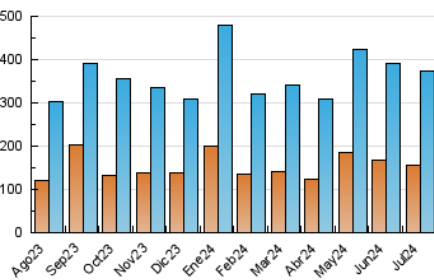

### 4.1 Por día de la semana (promedio)

N. únicos / Visitas (x 100)

Páginas (x 100)

### 4.2 Por franja horaria (promedio)

Visitas\_ (x 1000)

Páginas (x 1000)

### 4.3 Por meses

N. únicos / Visitas (x 1000)

Páginas (x 1000)