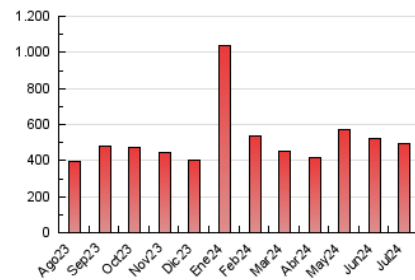

#### 3. Por día del mes (Nacional)

Día	N. únicos	Visitas	Páginas	Día	N. únicos	Visitas	Páginas	Día	N. únicos	Visitas	Páginas
1	13.867	16.050	19.748	11	14.393	17.461	21.882	21	8.355	9.815	13.716
2	9.795	11.288	15.574	12	14.789	17.867	23.658	22	10.107	12.396	17.056
3	12.458	15.576	21.631	13	12.790	14.552	18.520	23	9.313	11.417	15.430
4	7.937	9.445	12.756	14	14.639	16.562	20.494	24	8.603	10.895	14.754
5	4.394	5.302	7.704	15	9.938	11.915	16.905	25	7.778	9.606	13.278
6	6.234	7.629	10.506	16	9.395	11.174	15.285	26	9.627	11.219	15.281
7	10.583	12.513	16.521	17	12.373	15.467	20.305	27	5.961	6.962	9.370
8	7.224	8.390	11.729	18	10.794	13.806	18.652	28	5.949	7.183	9.843
9	10.102	12.500	16.284	19	7.778	9.803	13.796	29	7.672	9.478	12.544
10	9.579	10.915	14.357	20	18.776	21.329	26.501	30	8.130	9.624	12.747
								31	13.155	15.160	18.201

### 4.1 Por día de la semana (promedio)

N. únicos / Visitas (x 100)

Páginas (x 100)

### 4.2 Por franja horaria (promedio)

Visitas\_ (x 1000)

Páginas (x 1000)

### 4.3 Por meses

N. únicos / Visitas (x 1000)

Páginas (x 1000)