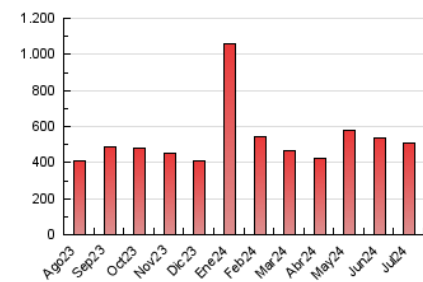

### 3. Por día del mes (Nacional e Internacional)

| Día | N. únicos | Visitas | Páginas | Día | N. únicos | Visitas | Páginas | Día | N. únicos | Visitas | Páginas |
|-----|-----------|---------|---------|-----|-----------|---------|---------|-----|-----------|---------|---------|
| 1   | 14.099    | 16.285  | 20.062  | 11  | 14.681    | 17.767  | 22.218  | 21  | 8.630     | 10.107  | 14.085  |
| 2   | 10.054    | 11.554  | 15.877  | 12  | 15.109    | 18.189  | 24.037  | 22  | 10.501    | 12.806  | 17.547  |
| 3   | 12.742    | 15.908  | 22.051  | 13  | 13.074    | 14.942  | 18.843  | 23  | 9.642     | 11.758  | 15.835  |
| 4   | 8.161     | 9.703   | 13.063  | 14  | 14.832    | 16.787  | 20.776  | 24  | 8.892     | 11.174  | 15.111  |
| 5   | 4.559     | 5.498   | 7.918   | 15  | 10.234    | 12.281  | 17.300  | 25  | 8.047     | 9.849   | 13.592  |
| 6   | 6.410     | 7.812   | 10.743  | 16  | 9.708     | 11.471  | 15.670  | 26  | 9.919     | 11.538  | 15.660  |
| 7   | 10.862    | 12.819  | 16.862  | 17  | 12.771    | 15.868  | 20.772  | 27  | 6.213     | 7.262   | 9.661   |
| 8   | 7.454     | 8.617   | 12.000  | 18  | 11.108    | 14.115  | 19.029  | 28  | 6.310     | 7.438   | 10.153  |
| 9   | 10.333    | 12.698  | 16.563  | 19  | 8.068     | 10.169  | 14.143  | 29  | 7.933     | 9.752   | 12.877  |
| 10  | 9.786     | 11.125  | 14.667  | 20  | 19.074    | 21.603  | 26.883  | 30  | 8.345     | 9.837   | 13.037  |
|     |           |         |         |     |           |         |         | 31  | 13.496    | 15.440  | 18.559  |

#### 4.1 Por día de la semana (promedio)

N. únicos / Visitas (x 100)

Páginas (x 100)

#### 4.2 Por franja horaria (promedio)

Visitas\_ (x 1000)

Páginas (x 1000)

#### 4.3 Por meses

N. únicos / Visitas (x 1000)

Páginas (x 1000)