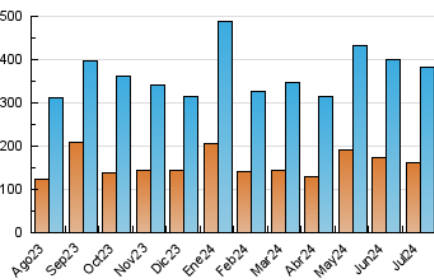

### 3. Por día del mes (Nacional e Internacional)

Día	N. únicos	Visitas	Páginas	Día	N. únicos	Visitas	Páginas	Día	N. únicos	Visitas	Páginas
1	14.099	16.285	20.062	11	14.681	17.767	22.218	21	8.630	10.107	14.085
2	10.054	11.554	15.877	12	15.109	18.189	24.037	22	10.501	12.806	17.547
3	12.742	15.908	22.051	13	13.074	14.942	18.843	23	9.642	11.758	15.835
4	8.161	9.703	13.063	14	14.832	16.787	20.776	24	8.892	11.174	15.111
5	4.559	5.498	7.918	15	10.234	12.281	17.300	25	8.047	9.849	13.592
6	6.410	7.812	10.743	16	9.708	11.471	15.670	26	9.919	11.538	15.660
7	10.862	12.819	16.862	17	12.771	15.868	20.772	27	6.213	7.262	9.661
8	7.454	8.617	12.000	18	11.108	14.115	19.029	28	6.310	7.438	10.153
9	10.333	12.698	16.563	19	8.068	10.169	14.143	29	7.933	9.752	12.877
10	9.786	11.125	14.667	20	19.074	21.603	26.883	30	8.345	9.837	13.037
								31	13.496	15.440	18.559

#### 4.1 Por día de la semana (promedio)

N. únicos / Visitas (x 100)

Páginas (x 100)

#### 4.2 Por franja horaria (promedio)

Visitas\_ (x 1000)

Páginas (x 1000)

#### 4.3 Por meses

N. únicos / Visitas (x 1000)

Páginas (x 1000)