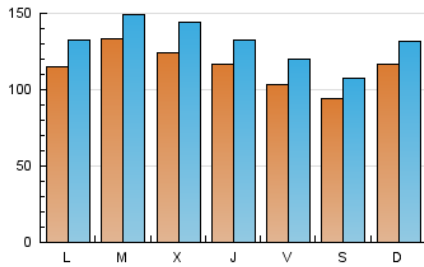

1. Cifras totales y promedios (Nacional)

MES - AÑO	NAVEGADORES UNICOS	VISITAS	PAGINAS
Septiembre - 2023	202.071	389.787	477.248
PROMEDIO DIARIO	11.364	12.993	15.908
PROMEDIO LUNES-VIERNES	11.780	13.495	16.654
PROMEDIO SABADO-DOMINGO	10.395	11.821	14.168
PAGINAS / VISITAS	1,22		
DURACION MEDIA VISITAS	0:01:15		
TIEMPO INTERACCIÓN MEDIO	0:00:55		

2. Secciones (Nacional)

	PAGINAS	%
HOME	48.343	10.13 %
RESTO	428.905	89.87 %

3. Por día del mes (Nacional)

Día	N. únicos	Visitas	Páginas	Día	N. únicos	Visitas	Páginas	Día	N. únicos	Visitas	Páginas
1	7.443	8.961	11.960	11	11.379	13.479	16.435	21	12.661	14.141	16.952
2	6.534	7.900	10.230	12	8.580	9.731	12.795	22	6.631	7.873	10.002
3	6.673	7.956	9.957	13	12.371	14.289	17.004	23	7.096	8.313	10.440
4	6.968	8.277	11.002	14	17.189	19.120	23.332	24	8.828	10.385	12.563
5	6.608	7.984	10.840	15	18.370	20.450	24.368	25	13.115	15.454	19.624
6	8.561	10.317	13.657	16	19.857	22.170	24.661	26	9.101	10.469	13.707
7	7.856	9.345	13.141	17	25.718	27.875	31.371	27	8.074	9.813	12.329
8	10.425	12.234	16.346	18	14.537	15.838	18.985	28	8.886	10.380	13.478
9	6.061	7.067	9.193	19	28.955	31.630	34.491	29	8.892	10.437	13.395
10	5.452	6.329	8.206	20	20.769	23.175	25.895	30	7.335	8.395	10.889

4. Gráficas (Nacional)

4.1 Por día de la semana (promedio)

N. únicos / Visitas (x 100)

Páginas (x 100)

4.2 Por franja horaria (promedio)

Visitas_ (x 1000)

Páginas (x 1000)

4.3 Por meses