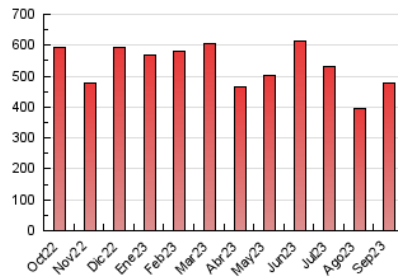

1. Cifras totales y promedios (Nacional)

MES - AÑO	NAVEGADORES UNICOS	VISITAS	PAGINAS
Septiembre - 2023	202.071	389.787	477.248
PROMEDIO DIARIO	11.364	12.993	15.908
PROMEDIO LUNES-VIERNES	11.780	13.495	16.654
PROMEDIO SABADO-DOMINGO	10.395	11.821	14.168
PAGINAS / VISITAS	1,22		
DURACION MEDIA VISITAS	0:01:15		
TIEMPO INTERACCIÓN MEDIO	0:00:55		

2. Secciones (Nacional)

	PAGINAS	%
HOME	48.343	10.13 %
RESTO	428.905	89.87 %

3. Por día del mes (Nacional)

Día	N. únicos	Visitas	Páginas	Día	N. únicos	Visitas	Páginas	Día	N. únicos	Visitas	Páginas
1	7.443	8.961	11.960	11	11.379	13.479	16.435	21	12.661	14.141	16.952
2	6.534	7.900	10.230	12	8.580	9.731	12.795	22	6.631	7.873	10.002
3	6.673	7.956	9.957	13	12.371	14.289	17.004	23	7.096	8.313	10.440
4	6.968	8.277	11.002	14	17.189	19.120	23.332	24	8.828	10.385	12.563
5	6.608	7.984	10.840	15	18.370	20.450	24.368	25	13.115	15.454	19.624
6	8.561	10.317	13.657	16	19.857	22.170	24.661	26	9.101	10.469	13.707
7	7.856	9.345	13.141	17	25.718	27.875	31.371	27	8.074	9.813	12.329
8	10.425	12.234	16.346	18	14.537	15.838	18.985	28	8.886	10.380	13.478
9	6.061	7.067	9.193	19	28.955	31.630	34.491	29	8.892	10.437	13.395
10	5.452	6.329	8.206	20	20.769	23.175	25.895	30	7.335	8.395	10.889

4. Gráficas (Nacional)

4.1 Por día de la semana (promedio)

N. únicos / Visitas (x 100)

Páginas (x 100)

4.2 Por franja horaria (promedio)

Visitas_ (x 1000)

Páginas (x 1000)

4.3 Por meses

N. únicos / Visitas (x 1000)

Páginas (x 1000)

5. Observaciones

Este Medio Electrónico de Comunicación ha sido medido por la herramienta Google Analytics de Google (GA4)

6. Definiciones básicas (Para más información ver Normas Técnicas para el Control de los Medios Electrónicos de Comunicación)