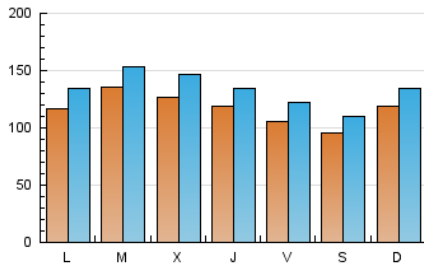

1. Cifras totales y promedios (Nacional e Internacional)

MES - AÑO	NAVEGADORES UNICOS	VISITAS	PAGINAS
Septiembre - 2023	208.158	397.375	485.861
PROMEDIO DIARIO	11.597	13.246	16.195
PROMEDIO LUNES-VIERNES	12.017	13.753	16.950
PROMEDIO SABADO-DOMINGO	10.617	12.063	14.436
PAGINAS / VISITAS	1,22		
DURACION MEDIA VISITAS	0:01:15		
TIEMPO INTERACCIÓN MEDIO	0:00:54		

2. Secciones (Nacional e Internacional)

	PAGINAS	%
HOME	49.446	10.18 %
RESTO	436.415	89.82 %

3. Por día del mes (Nacional e Internacional)

Día	N. únicos	Visitas	Páginas	Día	N. únicos	Visitas	Páginas	Día	N. únicos	Visitas	Páginas
1	7.594	9.139	12.160	11	11.510	13.646	16.663	21	12.975	14.412	17.298
2	6.683	8.090	10.442	12	8.784	9.924	13.041	22	6.774	8.025	10.175
3	6.799	8.118	10.148	13	12.677	14.512	17.322	23	7.251	8.495	10.617
4	7.124	8.432	11.207	14	17.511	19.359	23.720	24	9.000	10.576	12.782
5	6.756	8.145	11.040	15	18.684	20.882	24.791	25	13.327	15.765	19.905
6	8.710	10.498	13.871	16	20.322	22.638	25.177	26	9.328	10.696	13.958
7	8.030	9.536	13.374	17	26.191	28.403	31.901	27	8.287	10.040	12.589
8	10.610	12.434	16.604	18	14.827	16.092	19.333	28	9.085	10.556	13.712
9	6.183	7.181	9.342	19	29.436	32.397	35.088	29	9.148	10.654	13.693
10	5.599	6.496	8.393	20	21.171	23.662	26.396	30	7.521	8.572	11.119

4. Gráficas (Nacional e Internacional)

4.1 Por día de la semana (promedio)

N. únicos / Visitas (x 100)

Páginas (x 100)

4.2 Por franja horaria (promedio)

Visitas_ (x 1000)

Páginas (x 1000)

4.3 Por meses