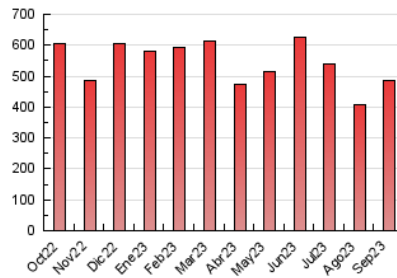

Páginas (x 1000)