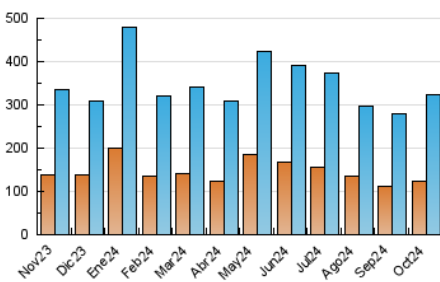

#### 3. Por día del mes (Nacional)

Día	N. únicos	Visitas	Páginas	Día	N. únicos	Visitas	Páginas	Día	N. únicos	Visitas	Páginas
1	7.645	9.746	13.651	11	8.538	10.505	14.091	21	7.998	10.199	13.640
2	7.597	9.295	12.902	12	9.129	11.289	14.230	22	10.056	12.560	17.122
3	6.866	8.504	12.068	13	6.688	7.882	10.260	23	11.775	15.024	20.274
4	6.422	8.195	11.222	14	8.110	10.371	13.158	24	9.411	11.950	15.831
5	3.928	4.936	7.009	15	7.800	9.692	12.355	25	8.608	10.895	14.714
6	5.845	7.406	10.193	16	10.378	12.560	15.982	26	12.328	14.832	19.113
7	5.622	7.050	9.514	17	8.935	11.278	15.105	27	6.401	8.179	10.843
8	6.184	7.733	10.428	18	8.809	10.966	15.286	28	6.306	7.857	11.367
9	8.011	9.644	12.560	19	7.453	8.797	11.579	29	9.429	11.700	17.180
10	11.285	13.986	17.721	20	7.127	8.293	10.703	30	15.280	20.067	26.289
								31	11.044	13.054	16.653

#### 4.1 Por día de la semana (promedio)

N. únicos / Visitas (x 100)

Páginas (x 100)

#### 4.2 Por franja horaria (promedio)

Visitas\_ (x 1000)

Páginas (x 1000)

#### 4.3 Por meses

N. únicos / Visitas (x 1000)

Páginas (x 1000)