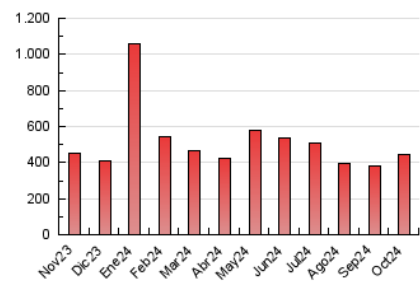

### 3. Por día del mes (Nacional e Internacional)

Día	N. únicos	Visitas	Páginas	Día	N. únicos	Visitas	Páginas	Día	N. únicos	Visitas	Páginas
1	7.868	9.981	13.945	11	8.761	10.774	14.373	21	8.370	10.555	14.076
2	7.794	9.453	13.170	12	9.297	11.512	14.491	22	10.367	12.953	17.545
3	7.153	8.799	12.399	13	6.839	8.070	10.452	23	12.058	15.396	20.720
4	6.673	8.444	11.527	14	8.385	10.671	13.522	24	9.786	12.316	16.334
5	4.125	5.151	7.237	15	8.020	9.903	12.611	25	8.907	11.226	15.118
6	6.049	7.620	10.466	16	10.625	12.755	16.278	26	12.694	15.145	19.509
7	5.867	7.306	9.814	17	9.182	11.626	15.428	27	6.640	8.418	11.134
8	6.407	7.978	10.705	18	9.068	11.272	15.618	28	6.574	8.178	11.711
9	8.198	9.894	12.798	19	7.640	9.023	11.850	29	9.712	12.004	17.530
10	11.515	14.280	18.054	20	7.332	8.471	10.936	30	15.661	20.491	26.758
								31	11.427	13.521	17.159

##### 4.1 Por día de la semana (promedio)

N. únicos / Visitas (x 100)

Páginas (x 100)

##### 4.2 Por franja horaria (promedio)

Visitas\_ (x 1000)

Páginas (x 1000)

##### 4.3 Por meses

N. únicos / Visitas (x 1000)

Páginas (x 1000)