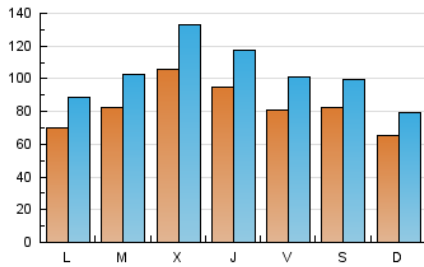

4. Gráficas (Nacional)

4.1 Por día de la semana (promedio)

N. únicos / Visitas (x 100)