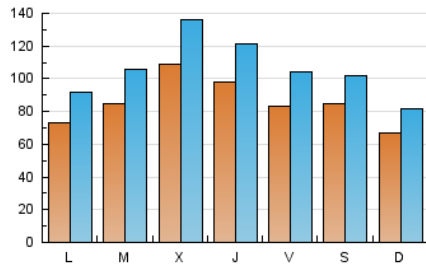

4. Gráficas (Nacional e Internacional)

4.1 Por día de la semana (promedio)

N. únicos / Visitas (x 100)