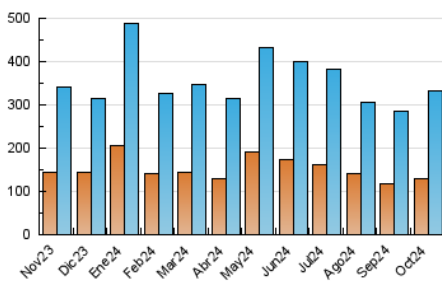

### 3. Por día del mes (Nacional e Internacional)

Día	N. únicos	Visitas	Páginas	Día	N. únicos	Visitas	Páginas	Día	N. únicos	Visitas	Páginas
1	7.868	9.981	13.945	11	8.761	10.774	14.373	21	8.370	10.555	14.076
2	7.794	9.453	13.170	12	9.297	11.512	14.491	22	10.367	12.953	17.545
3	7.153	8.799	12.399	13	6.839	8.070	10.452	23	12.058	15.396	20.720
4	6.673	8.444	11.527	14	8.385	10.671	13.522	24	9.786	12.316	16.334
5	4.125	5.151	7.237	15	8.020	9.903	12.611	25	8.907	11.226	15.118
6	6.049	7.620	10.466	16	10.625	12.755	16.278	26	12.694	15.145	19.509
7	5.867	7.306	9.814	17	9.182	11.626	15.428	27	6.640	8.418	11.134
8	6.407	7.978	10.705	18	9.068	11.272	15.618	28	6.574	8.178	11.711
9	8.198	9.894	12.798	19	7.640	9.023	11.850	29	9.712	12.004	17.530
10	11.515	14.280	18.054	20	7.332	8.471	10.936	30	15.661	20.491	26.758
								31	11.427	13.521	17.159

##### 4.1 Por día de la semana (promedio)

N. únicos / Visitas (x 100)

Páginas (x 100)

##### 4.2 Por franja horaria (promedio)

Visitas\_ (x 1000)

Páginas (x 1000)

##### 4.3 Por meses

N. únicos / Visitas (x 1000)

Páginas (x 1000)