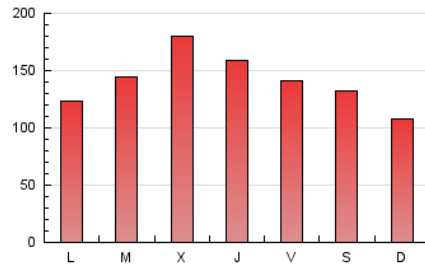

### 1. Cifras totales y promedios (Nacional e Internacional)

MES - AÑO	NAVEGADORES UNICOS	VISITAS	PAGINAS
Octubre - 2024	129.382	333.186	443.268
<b>PROMEDIO DIARIO</b>	<b>8.677</b>	<b>10.748</b>	<b>14.299</b>
<b>PROMEDIO LUNES-VIERNES</b>	9.060	11.295	15.095
<b>PROMEDIO SABADO-DOMINGO</b>	7.577	9.176	12.009
<b>PAGINAS / VISITAS</b>	1,33		
<b>DURACION MEDIA VISITAS</b>	0:01:47		
<b>TIEMPO INTERACCIÓN MEDIO</b>	0:02:00		

### 3. Por día del mes (Nacional e Internacional)

Día	N. únicos	Visitas	Páginas	Día	N. únicos	Visitas	Páginas	Día	N. únicos	Visitas	Páginas
1	7.868	9.981	13.945	11	8.761	10.774	14.373	21	8.370	10.555	14.076
2	7.794	9.453	13.170	12	9.297	11.512	14.491	22	10.367	12.953	17.545
3	7.153	8.799	12.399	13	6.839	8.070	10.452	23	12.058	15.396	20.720
4	6.673	8.444	11.527	14	8.385	10.671	13.522	24	9.786	12.316	16.334
5	4.125	5.151	7.237	15	8.020	9.903	12.611	25	8.907	11.226	15.118
6	6.049	7.620	10.466	16	10.625	12.755	16.278	26	12.694	15.145	19.509
7	5.867	7.306	9.814	17	9.182	11.626	15.428	27	6.640	8.418	11.134
8	6.407	7.978	10.705	18	9.068	11.272	15.618	28	6.574	8.178	11.711
9	8.198	9.894	12.798	19	7.640	9.023	11.850	29	9.712	12.004	17.530
10	11.515	14.280	18.054	20	7.332	8.471	10.936	30	15.661	20.491	26.758
								31	11.427	13.521	17.159

#### 4. Gráficas (Nacional e Internacional)

##### 4.1 Por día de la semana (promedio)

N. únicos / Visitas (x 100)

Páginas (x 100)