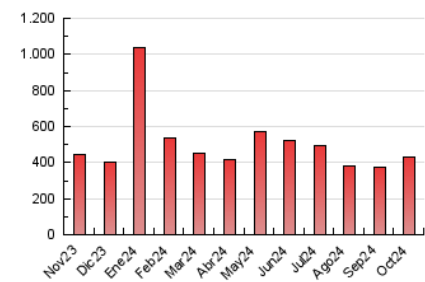

#### 3. Por día del mes (Nacional)

Día	N. únicos	Visitas	Páginas	Día	N. únicos	Visitas	Páginas	Día	N. únicos	Visitas	Páginas
1	7.645	9.746	13.651	11	8.538	10.505	14.091	21	7.998	10.199	13.640
2	7.597	9.295	12.902	12	9.129	11.289	14.230	22	10.056	12.560	17.122
3	6.866	8.504	12.068	13	6.688	7.882	10.260	23	11.775	15.024	20.274
4	6.422	8.195	11.222	14	8.110	10.371	13.158	24	9.411	11.950	15.831
5	3.928	4.936	7.009	15	7.800	9.692	12.355	25	8.608	10.895	14.714
6	5.845	7.406	10.193	16	10.378	12.560	15.982	26	12.328	14.832	19.113
7	5.622	7.050	9.514	17	8.935	11.278	15.105	27	6.401	8.179	10.843
8	6.184	7.733	10.428	18	8.809	10.966	15.286	28	6.306	7.857	11.367
9	8.011	9.644	12.560	19	7.453	8.797	11.579	29	9.429	11.700	17.180
10	11.285	13.986	17.721	20	7.127	8.293	10.703	30	15.280	20.067	26.289
								31	11.044	13.054	16.653

#### 4.1 Por día de la semana (promedio)

N. únicos / Visitas (x 100)

Páginas (x 100)

#### 4.2 Por franja horaria (promedio)

Visitas\_ (x 1000)

Páginas (x 1000)

#### 4.3 Por meses

N. únicos / Visitas (x 1000)

Páginas (x 1000)