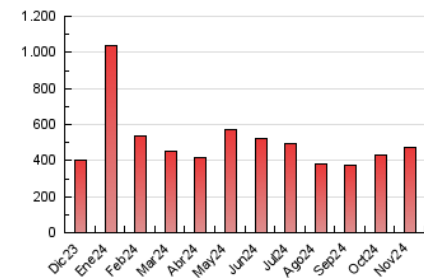

2. Secciones (Nacional)

	PAGINAS	%
HOME	50.916	10.76 %
RESTO	422.225	89.24 %

3. Por día del mes (Nacional)

Día	N. únicos	Visitas	Páginas	Día	N. únicos	Visitas	Páginas	Día	N. únicos	Visitas	Páginas
1	8.586	10.175	12.149	11	9.138	11.138	14.467	21	10.393	12.913	16.482
2	7.902	9.284	11.864	12	13.086	16.654	21.249	22	9.469	11.565	15.414
3	10.507	12.211	15.427	13	10.380	12.616	16.531	23	7.459	8.696	11.423
4	23.711	30.843	39.667	14	7.965	9.490	12.728	24	11.757	13.455	17.541
5	12.982	15.438	20.511	15	7.229	8.975	12.422	25	9.418	11.269	15.617
6	11.552	14.263	17.421	16	7.960	9.712	13.475	26	12.486	15.875	20.956
7	8.777	10.429	13.659	17	5.674	6.755	9.483	27	9.197	11.132	14.886
8	8.809	11.107	14.029	18	6.146	7.403	10.642	28	14.702	18.347	23.749
9	6.301	7.476	9.861	19	7.435	9.231	13.171	29	11.931	14.419	19.074
10	7.592	9.233	11.599	20	10.497	13.518	17.284	30	6.620	7.661	10.360

4. Gráficas (Nacional)

4.1 Por día de la semana (promedio)

N. únicos / Visitas (x 100)

Páginas (x 100)

4.2 Por franja horaria (promedio)

Visitas_ (x 1000)

Páginas (x 1000)

4.3 Por meses

N. únicos / Visitas (x 1000)

Páginas (x 1000)

5. Observaciones

Este Medio Electrónico de Comunicación ha sido medido por la herramienta Google Analytics de Google (GA4).

6. Definiciones básicas (Para más información ver Normas Técnicas para el Control de los Medios Electrónicos de Comunicación)

Visita:

Una secuencia ininterrumpida de páginas servidas a un usuario válido. Si dicho usuario no realiza peticiones de páginas en un periodo de tiempo (30 min) la siguiente petición constituirá el inicio de una nueva visita.