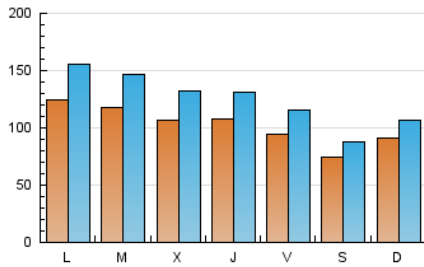

1. Cifras totales y promedios (Nacional e Internacional)

MES - AÑO	NAVEGADORES UNICOS	VISITAS	PAGINAS
Noviembre - 2024	146.685	378.505	483.070
PROMEDIO DIARIO	10.128	12.328	16.102
PROMEDIO LUNES-VIERNES	10.961	13.496	17.603
PROMEDIO SABADO-DOMINGO	8.186	9.603	12.600
PAGINAS / VISITAS	1,31		
DURACION MEDIA VISITAS	0:01:36		
TIEMPO INTERACCIÓN MEDIO	0:01:45		

2. Secciones (Nacional e Internacional)

	PAGINAS	%
HOME	51.845	10.73 %
RESTO	431.225	89.27 %

3. Por día del mes (Nacional e Internacional)

Día	N. únicos	Visitas	Páginas	Día	N. únicos	Visitas	Páginas	Día	N. únicos	Visitas	Páginas
1	8.857	10.471	12.477	11	9.486	11.481	14.833	21	10.661	13.171	16.775
2	8.176	9.585	12.164	12	13.397	17.035	21.587	22	9.706	11.786	15.720
3	10.734	12.492	15.721	13	10.692	12.922	16.885	23	7.605	8.856	11.606
4	24.251	31.490	40.414	14	8.332	9.820	13.139	24	11.926	13.592	17.799
5	13.423	15.929	21.039	15	7.505	9.274	12.737	25	9.683	11.490	15.940
6	11.882	14.573	17.771	16	8.201	9.968	13.778	26	12.717	16.152	21.279
7	9.091	10.745	14.000	17	5.935	6.979	9.812	27	9.471	11.472	15.259
8	9.065	11.395	14.360	18	6.332	7.577	10.873	28	14.990	18.681	24.116
9	6.483	7.656	10.092	19	7.618	9.426	13.407	29	12.241	14.752	19.448
10	7.815	9.437	11.840	20	10.773	13.771	17.613	30	6.801	7.863	10.586

4. Gráficas (Nacional e Internacional)

4.1 Por día de la semana (promedio)

N. únicos / Visitas (x 100)

Páginas (x 100)

4.2 Por franja horaria (promedio)

Visitas_ (x 1000)

Páginas (x 1000)

4.3 Por meses