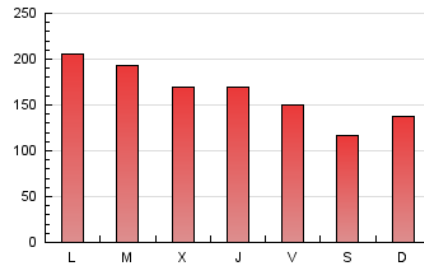

1. Cifras totales y promedios (Nacional e Internacional)

MES - AÑO	NAVEGADORES UNICOS	VISITAS	PAGINAS
Noviembre - 2024	146.685	378.505	483.070
PROMEDIO DIARIO	10.128	12.328	16.102
PROMEDIO LUNES-VIERNES	10.961	13.496	17.603
PROMEDIO SABADO-DOMINGO	8.186	9.603	12.600
PAGINAS / VISITAS	1,31		
DURACION MEDIA VISITAS	0:01:36		
TIEMPO INTERACCIÓN MEDIO	0:01:45		

2. Secciones (Nacional e Internacional)

	PAGINAS	%
HOME	51.845	10.73 %
RESTO	431.225	89.27 %

3. Por día del mes (Nacional e Internacional)

Día	N. únicos	Visitas	Páginas	Día	N. únicos	Visitas	Páginas	Día	N. únicos	Visitas	Páginas
1	8.857	10.471	12.477	11	9.486	11.481	14.833	21	10.661	13.171	16.775
2	8.176	9.585	12.164	12	13.397	17.035	21.587	22	9.706	11.786	15.720
3	10.734	12.492	15.721	13	10.692	12.922	16.885	23	7.605	8.856	11.606
4	24.251	31.490	40.414	14	8.332	9.820	13.139	24	11.926	13.592	17.799
5	13.423	15.929	21.039	15	7.505	9.274	12.737	25	9.683	11.490	15.940
6	11.882	14.573	17.771	16	8.201	9.968	13.778	26	12.717	16.152	21.279
7	9.091	10.745	14.000	17	5.935	6.979	9.812	27	9.471	11.472	15.259
8	9.065	11.395	14.360	18	6.332	7.577	10.873	28	14.990	18.681	24.116
9	6.483	7.656	10.092	19	7.618	9.426	13.407	29	12.241	14.752	19.448
10	7.815	9.437	11.840	20	10.773	13.771	17.613	30	6.801	7.863	10.586

4. Gráficas (Nacional e Internacional)

4.1 Por día de la semana (promedio)

N. únicos / Visitas (x 100)

Páginas (x 100)

4.2 Por franja horaria (promedio)

Visitas_ (x 1000)

Páginas (x 1000)

4.3 Por meses