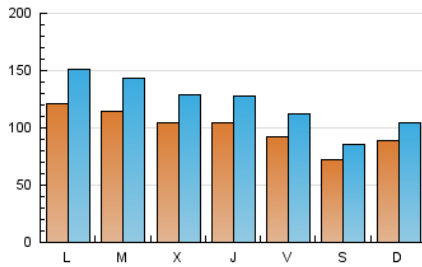

1. Cifras totales y promedios (Nacional)

MES - AÑO	NAVEGADORES UNICOS	VISITAS	PAGINAS
Noviembre - 2024	139.710	368.647	473.141
PROMEDIO DIARIO	9.855	12.043	15.771
PROMEDIO LUNES-VIERNES	10.661	13.181	17.243
PROMEDIO SABADO-DOMINGO	7.975	9.387	12.337
PAGINAS / VISITAS	1,31		
DURACION MEDIA VISITAS	0:01:37		
TIEMPO INTERACCIÓN MEDIO	0:01:49		

2. Secciones (Nacional)

	PAGINAS	%
HOME	50.916	10.76 %
RESTO	422.225	89.24 %

3. Por día del mes (Nacional)

Día	N. únicos	Visitas	Páginas	Día	N. únicos	Visitas	Páginas	Día	N. únicos	Visitas	Páginas
1	8.586	10.175	12.149	11	9.138	11.138	14.467	21	10.393	12.913	16.482
2	7.902	9.284	11.864	12	13.086	16.654	21.249	22	9.469	11.565	15.414
3	10.507	12.211	15.427	13	10.380	12.616	16.531	23	7.459	8.696	11.423
4	23.711	30.843	39.667	14	7.965	9.490	12.728	24	11.757	13.455	17.541
5	12.982	15.438	20.511	15	7.229	8.975	12.422	25	9.418	11.269	15.617
6	11.552	14.263	17.421	16	7.960	9.712	13.475	26	12.486	15.875	20.956
7	8.777	10.429	13.659	17	5.674	6.755	9.483	27	9.197	11.132	14.886
8	8.809	11.107	14.029	18	6.146	7.403	10.642	28	14.702	18.347	23.749
9	6.301	7.476	9.861	19	7.435	9.231	13.171	29	11.931	14.419	19.074
10	7.592	9.233	11.599	20	10.497	13.518	17.284	30	6.620	7.661	10.360

4. Gráficas (Nacional)

4.1 Por día de la semana (promedio)

N. únicos / Visitas (x 100)

Páginas (x 100)

4.2 Por franja horaria (promedio)

Visitas_ (x 1000)

Páginas (x 1000)

4.3 Por meses