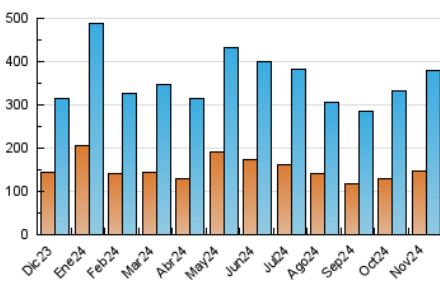

4.3 Por meses

N. únicos / Visitas (x 1000)