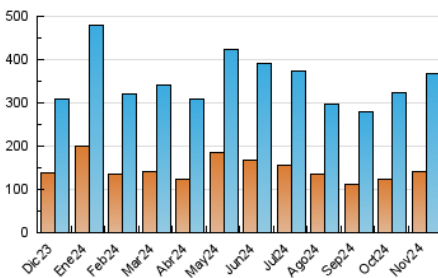

2. Secciones (Nacional)

	PAGINAS	%
HOME	50.916	10.76 %
RESTO	422.225	89.24 %

3. Por día del mes (Nacional)

Día	N. únicos	Visitas	Páginas	Día	N. únicos	Visitas	Páginas	Día	N. únicos	Visitas	Páginas
1	8.586	10.175	12.149	11	9.138	11.138	14.467	21	10.393	12.913	16.482
2	7.902	9.284	11.864	12	13.086	16.654	21.249	22	9.469	11.565	15.414
3	10.507	12.211	15.427	13	10.380	12.616	16.531	23	7.459	8.696	11.423
4	23.711	30.843	39.667	14	7.965	9.490	12.728	24	11.757	13.455	17.541
5	12.982	15.438	20.511	15	7.229	8.975	12.422	25	9.418	11.269	15.617
6	11.552	14.263	17.421	16	7.960	9.712	13.475	26	12.486	15.875	20.956
7	8.777	10.429	13.659	17	5.674	6.755	9.483	27	9.197	11.132	14.886
8	8.809	11.107	14.029	18	6.146	7.403	10.642	28	14.702	18.347	23.749
9	6.301	7.476	9.861	19	7.435	9.231	13.171	29	11.931	14.419	19.074
10	7.592	9.233	11.599	20	10.497	13.518	17.284	30	6.620	7.661	10.360

4. Gráficas (Nacional)

4.1 Por día de la semana (promedio)

N. únicos / Visitas (x 100)

Páginas (x 100)

4.2 Por franja horaria (promedio)

Visitas_ (x 1000)

Páginas (x 1000)

4.3 Por meses

N. únicos / Visitas (x 1000)

Páginas (x 1000)

5. Observaciones

Este Medio Electrónico de Comunicación ha sido medido por la herramienta Google Analytics de Google (GA4).

6. Definiciones básicas (Para más información ver Normas Técnicas para el Control de los Medios Electrónicos de Comunicación)

Visita:

Una secuencia ininterrumpida de páginas servidas a un usuario válido. Si dicho usuario no realiza peticiones de páginas en un periodo de tiempo (30 min) la siguiente petición constituirá el inicio de una nueva visita.