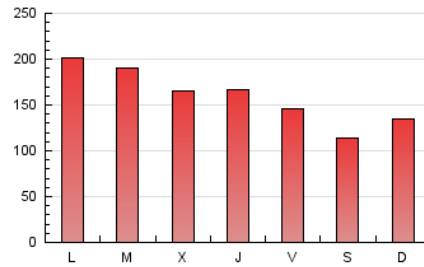

1. Cifras totales y promedios (Nacional)

MES - AÑO	NAVEGADORES UNICOS	VISITAS	PAGINAS
Noviembre - 2024	139.710	368.647	473.141
PROMEDIO DIARIO	9.855	12.043	15.771
PROMEDIO LUNES-VIERNES	10.661	13.181	17.243
PROMEDIO SABADO-DOMINGO	7.975	9.387	12.337
PAGINAS / VISITAS	1,31		
DURACION MEDIA VISITAS	0:01:37		
TIEMPO INTERACCIÓN MEDIO	0:01:49		

2. Secciones (Nacional)

	PAGINAS	%
HOME	50.916	10.76 %
RESTO	422.225	89.24 %

3. Por día del mes (Nacional)

Día	N. únicos	Visitas	Páginas	Día	N. únicos	Visitas	Páginas	Día	N. únicos	Visitas	Páginas
1	8.586	10.175	12.149	11	9.138	11.138	14.467	21	10.393	12.913	16.482
2	7.902	9.284	11.864	12	13.086	16.654	21.249	22	9.469	11.565	15.414
3	10.507	12.211	15.427	13	10.380	12.616	16.531	23	7.459	8.696	11.423
4	23.711	30.843	39.667	14	7.965	9.490	12.728	24	11.757	13.455	17.541
5	12.982	15.438	20.511	15	7.229	8.975	12.422	25	9.418	11.269	15.617
6	11.552	14.263	17.421	16	7.960	9.712	13.475	26	12.486	15.875	20.956
7	8.777	10.429	13.659	17	5.674	6.755	9.483	27	9.197	11.132	14.886
8	8.809	11.107	14.029	18	6.146	7.403	10.642	28	14.702	18.347	23.749
9	6.301	7.476	9.861	19	7.435	9.231	13.171	29	11.931	14.419	19.074
10	7.592	9.233	11.599	20	10.497	13.518	17.284	30	6.620	7.661	10.360

4. Gráficas (Nacional)

4.1 Por día de la semana (promedio)

N. únicos / Visitas (x 100)

Páginas (x 100)

4.2 Por franja horaria (promedio)

Visitas_ (x 1000)

Páginas (x 1000)

4.3 Por meses