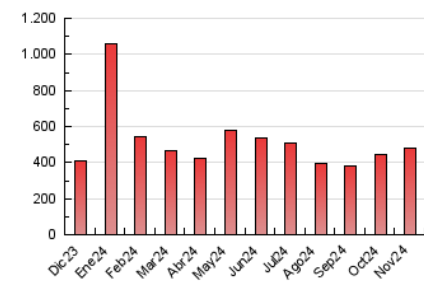

Páginas (x 1000)