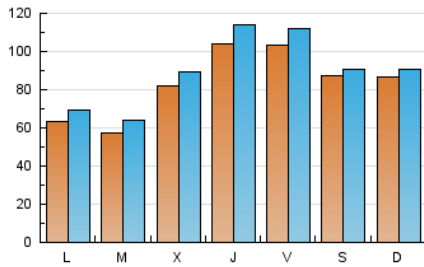

NAVARRA
C A P I T A L

1. Cifras totales y promedios (Nacional e Internacional)

MES - AÑO	NAVEGADORES UNICOS	VISITAS	PAGINAS
Junio - 2024	174.304	270.042	330.086
PROMEDIO DIARIO	8.367	9.001	11.003
PROMEDIO LUNES-VIERNES	8.194	8.969	11.281
PROMEDIO SABADO-DOMINGO	8.712	9.066	10.448
PAGINAS / VISITAS	1,22		
DURACION MEDIA VISITAS	0:01:37		
TIEMPO INTERACCIÓN MEDIO	0:01:11		

2. Secciones (Nacional e Internacional)

	PAGINAS	%
HOME	11.416	3.46 %
RESTO	318.670	96.54 %

3. Por día del mes (Nacional e Internacional)

Día	N. únicos	Visitas	Páginas	Día	N. únicos	Visitas	Páginas	Día	N. únicos	Visitas	Páginas
1	17.291	18.213	20.530	11	6.387	7.143	8.784	21	8.454	9.185	10.936
2	9.814	10.229	11.450	12	12.186	13.208	15.397	22	4.244	4.492	5.308
3	10.556	11.188	13.920	13	10.530	11.012	13.199	23	5.265	5.550	6.335
4	7.004	7.777	9.401	14	9.073	9.652	11.523	24	4.309	4.935	6.247
5	4.162	4.728	6.174	15	7.640	7.766	9.286	25	4.292	4.847	6.143
6	6.731	7.377	14.472	16	9.669	10.116	11.703	26	12.536	13.496	16.363
7	5.093	5.642	7.021	17	4.802	5.318	6.880	27	11.367	12.551	15.661
8	8.669	8.802	10.340	18	5.194	5.802	7.717	28	18.591	20.287	24.638
9	15.832	16.281	18.531	19	3.952	4.342	5.838	29	5.880	6.168	7.363
10	5.624	6.309	8.182	20	13.039	14.580	17.114	30	2.817	3.046	3.630

4. Gráficas (Nacional e Internacional)

4.1 Por día de la semana (promedio)

N. únicos / Visitas (x 100)

Páginas (x 100)

4.2 Por franja horaria (promedio)

Visitas_ (x 1000)

Páginas (x 1000)

4.3 Por meses