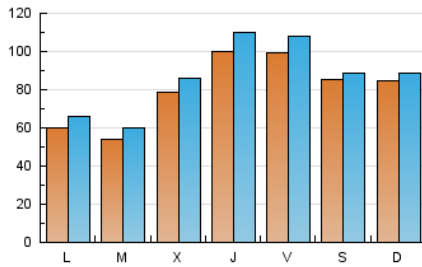

NAVARRA
 C A P I T A L

1. Cifras totales y promedios (Nacional)

MES - AÑO	NAVEGADORES UNICOS	VISITAS	PAGINAS
Junio - 2024	166.058	260.382	314.058
PROMEDIO DIARIO	8.063	8.679	10.469
PROMEDIO LUNES-VIERNES	7.833	8.593	10.596
PROMEDIO SABADO-DOMINGO	8.521	8.852	10.215
PAGINAS / VISITAS	1,21		
DURACION MEDIA VISITAS	0:01:38		
TIEMPO INTERACCIÓN MEDIO	0:01:12		

2. Secciones (Nacional)

	PAGINAS	%
HOME	10.763	3.43 %
RESTO	303.295	96.57 %

3. Por día del mes (Nacional)

Día	N. únicos	Visitas	Páginas	Día	N. únicos	Visitas	Páginas	Día	N. únicos	Visitas	Páginas
1	17.067	17.908	20.218	11	6.090	6.772	8.376	21	8.106	8.783	10.519
2	9.636	10.038	11.263	12	11.854	12.856	14.978	22	4.047	4.263	5.063
3	10.213	10.859	13.524	13	10.211	10.762	12.844	23	5.096	5.378	6.144
4	6.695	7.441	9.036	14	8.746	9.285	11.137	24	3.957	4.575	5.818
5	3.903	4.421	5.854	15	7.465	7.563	9.069	25	3.967	4.502	5.765
6	6.246	6.990	8.853	16	9.464	9.929	11.442	26	12.079	13.061	15.869
7	4.801	5.322	6.656	17	4.478	5.018	6.483	27	10.872	12.102	15.070
8	8.497	8.596	10.103	18	4.780	5.360	7.168	28	18.069	19.702	24.063
9	15.614	16.079	18.295	19	3.612	3.999	5.424	29	5.654	5.865	7.094
10	5.323	5.924	7.790	20	12.661	14.131	16.684	30	2.672	2.898	3.456

4. Gráficas (Nacional)

4.1 Por día de la semana (promedio)

N. únicos / Visitas (x 100)

Páginas (x 100)

4.2 Por franja horaria (promedio)

Visitas_ (x 1000)

Páginas (x 1000)

4.3 Por meses