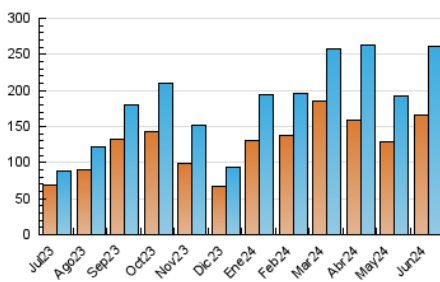

2. Secciones (Nacional)

	PAGINAS	%
HOME	10.763	3.43 %
RESTO	303.295	96.57 %

3. Por día del mes (Nacional)

Día	N. únicos	Visitas	Páginas	Día	N. únicos	Visitas	Páginas	Día	N. únicos	Visitas	Páginas
1	17.067	17.908	20.218	11	6.090	6.772	8.376	21	8.106	8.783	10.519
2	9.636	10.038	11.263	12	11.854	12.856	14.978	22	4.047	4.263	5.063
3	10.213	10.859	13.524	13	10.211	10.762	12.844	23	5.096	5.378	6.144
4	6.695	7.441	9.036	14	8.746	9.285	11.137	24	3.957	4.575	5.818
5	3.903	4.421	5.854	15	7.465	7.563	9.069	25	3.967	4.502	5.765
6	6.246	6.990	8.853	16	9.464	9.929	11.442	26	12.079	13.061	15.869
7	4.801	5.322	6.656	17	4.478	5.018	6.483	27	10.872	12.102	15.070
8	8.497	8.596	10.103	18	4.780	5.360	7.168	28	18.069	19.702	24.063
9	15.614	16.079	18.295	19	3.612	3.999	5.424	29	5.654	5.865	7.094
10	5.323	5.924	7.790	20	12.661	14.131	16.684	30	2.672	2.898	3.456

4. Gráficas (Nacional)

4.1 Por día de la semana (promedio)

N. únicos / Visitas (x 100)

Páginas (x 100)

4.2 Por franja horaria (promedio)

Visitas_ (x 1000)

Páginas (x 1000)

4.3 Por meses

N. únicos / Visitas (x 1000)

Páginas (x 1000)

5. Observaciones

Este Medio Electrónico de Comunicación ha sido medido por la herramienta Google Analytics de Google (GA4)

6. Definiciones básicas (Para más información ver Normas Técnicas para el Control de los Medios Electrónicos de Comunicación)

Visita:

Una secuencia ininterrumpida de páginas servidas a un usuario válido. Si dicho usuario no realiza peticiones de páginas en un periodo de tiempo (30 min) la siguiente petición constituirá el inicio de una nueva visita.