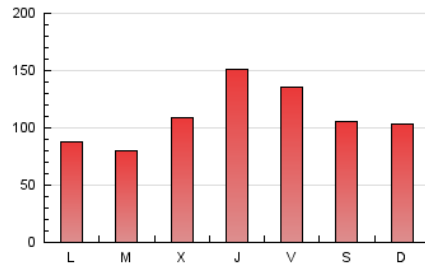

NAVARRA
C A P I T A L

1. Cifras totales y promedios (Nacional e Internacional)

MES - AÑO	NAVEGADORES UNICOS	VISITAS	PAGINAS
Junio - 2024	174.304	270.042	330.086
PROMEDIO DIARIO	8.367	9.001	11.003
PROMEDIO LUNES-VIERNES	8.194	8.969	11.281
PROMEDIO SABADO-DOMINGO	8.712	9.066	10.448
PAGINAS / VISITAS	1,22		
DURACION MEDIA VISITAS	0:01:37		
TIEMPO INTERACCIÓN MEDIO	0:01:11		

2. Secciones (Nacional e Internacional)

	PAGINAS	%
HOME	11.416	3.46 %
RESTO	318.670	96.54 %

3. Por día del mes (Nacional e Internacional)

Día	N. únicos	Visitas	Páginas	Día	N. únicos	Visitas	Páginas	Día	N. únicos	Visitas	Páginas
1	17.291	18.213	20.530	11	6.387	7.143	8.784	21	8.454	9.185	10.936
2	9.814	10.229	11.450	12	12.186	13.208	15.397	22	4.244	4.492	5.308
3	10.556	11.188	13.920	13	10.530	11.012	13.199	23	5.265	5.550	6.335
4	7.004	7.777	9.401	14	9.073	9.652	11.523	24	4.309	4.935	6.247
5	4.162	4.728	6.174	15	7.640	7.766	9.286	25	4.292	4.847	6.143
6	6.731	7.377	14.472	16	9.669	10.116	11.703	26	12.536	13.496	16.363
7	5.093	5.642	7.021	17	4.802	5.318	6.880	27	11.367	12.551	15.661
8	8.669	8.802	10.340	18	5.194	5.802	7.717	28	18.591	20.287	24.638
9	15.832	16.281	18.531	19	3.952	4.342	5.838	29	5.880	6.168	7.363
10	5.624	6.309	8.182	20	13.039	14.580	17.114	30	2.817	3.046	3.630

4. Gráficas (Nacional e Internacional)

4.1 Por día de la semana (promedio)

N. únicos / Visitas (x 100)

Páginas (x 100)

4.2 Por franja horaria (promedio)

Visitas_ (x 1000)

Páginas (x 1000)

4.3 Por meses