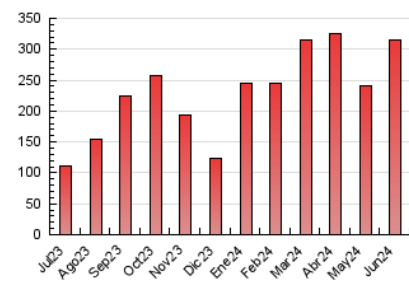

NAVARRA
 C A P I T A L

1. Cifras totales y promedios (Nacional)

MES - AÑO	NAVEGADORES UNICOS	VISITAS	PAGINAS
Junio - 2024	166.058	260.382	314.058
PROMEDIO DIARIO	8.063	8.679	10.469
PROMEDIO LUNES-VIERNES	7.833	8.593	10.596
PROMEDIO SABADO-DOMINGO	8.521	8.852	10.215
PAGINAS / VISITAS	1,21		
DURACION MEDIA VISITAS	0:01:38		
TIEMPO INTERACCIÓN MEDIO	0:01:12		

2. Secciones (Nacional)

	PAGINAS	%
HOME	10.763	3.43 %
RESTO	303.295	96.57 %

3. Por día del mes (Nacional)

Día	N. únicos	Visitas	Páginas	Día	N. únicos	Visitas	Páginas	Día	N. únicos	Visitas	Páginas
1	17.067	17.908	20.218	11	6.090	6.772	8.376	21	8.106	8.783	10.519
2	9.636	10.038	11.263	12	11.854	12.856	14.978	22	4.047	4.263	5.063
3	10.213	10.859	13.524	13	10.211	10.762	12.844	23	5.096	5.378	6.144
4	6.695	7.441	9.036	14	8.746	9.285	11.137	24	3.957	4.575	5.818
5	3.903	4.421	5.854	15	7.465	7.563	9.069	25	3.967	4.502	5.765
6	6.246	6.990	8.853	16	9.464	9.929	11.442	26	12.079	13.061	15.869
7	4.801	5.322	6.656	17	4.478	5.018	6.483	27	10.872	12.102	15.070
8	8.497	8.596	10.103	18	4.780	5.360	7.168	28	18.069	19.702	24.063
9	15.614	16.079	18.295	19	3.612	3.999	5.424	29	5.654	5.865	7.094
10	5.323	5.924	7.790	20	12.661	14.131	16.684	30	2.672	2.898	3.456

4. Gráficas (Nacional)

4.1 Por día de la semana (promedio)

N. únicos / Visitas (x 100)

Páginas (x 100)

4.2 Por franja horaria (promedio)

Visitas_ (x 1000)

Páginas (x 1000)

4.3 Por meses

N. únicos / Visitas (x 1000)

Páginas (x 1000)

5. Observaciones

Este Medio Electrónico de Comunicación ha sido medido por la herramienta Google Analytics de Google (GA4)

6. Definiciones básicas (Para más información ver Normas Técnicas para el Control de los Medios Electrónicos de Comunicación)