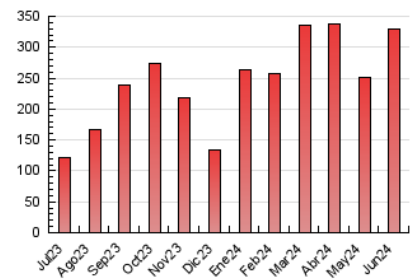

Páginas (x 1000)