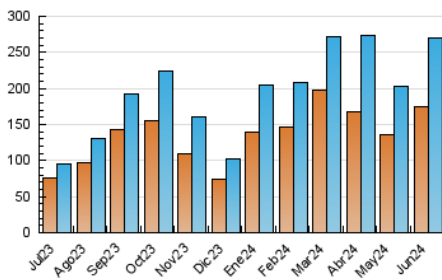

4.3 Por meses

N. únicos / Visitas (x 1000)