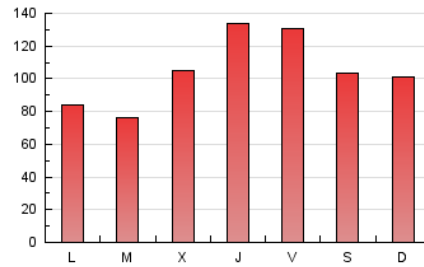

NAVARRA
 C A P I T A L

1. Cifras totales y promedios (Nacional)

MES - AÑO	NAVEGADORES UNICOS	VISITAS	PAGINAS
Junio - 2024	166.058	260.382	314.058
PROMEDIO DIARIO	8.063	8.679	10.469
PROMEDIO LUNES-VIERNES	7.833	8.593	10.596
PROMEDIO SABADO-DOMINGO	8.521	8.852	10.215
PAGINAS / VISITAS	1,21		
DURACION MEDIA VISITAS	0:01:38		
TIEMPO INTERACCIÓN MEDIO	0:01:12		

2. Secciones (Nacional)

	PAGINAS	%
HOME	10.763	3.43 %
RESTO	303.295	96.57 %

3. Por día del mes (Nacional)

Día	N. únicos	Visitas	Páginas	Día	N. únicos	Visitas	Páginas	Día	N. únicos	Visitas	Páginas
1	17.067	17.908	20.218	11	6.090	6.772	8.376	21	8.106	8.783	10.519
2	9.636	10.038	11.263	12	11.854	12.856	14.978	22	4.047	4.263	5.063
3	10.213	10.859	13.524	13	10.211	10.762	12.844	23	5.096	5.378	6.144
4	6.695	7.441	9.036	14	8.746	9.285	11.137	24	3.957	4.575	5.818
5	3.903	4.421	5.854	15	7.465	7.563	9.069	25	3.967	4.502	5.765
6	6.246	6.990	8.853	16	9.464	9.929	11.442	26	12.079	13.061	15.869
7	4.801	5.322	6.656	17	4.478	5.018	6.483	27	10.872	12.102	15.070
8	8.497	8.596	10.103	18	4.780	5.360	7.168	28	18.069	19.702	24.063
9	15.614	16.079	18.295	19	3.612	3.999	5.424	29	5.654	5.865	7.094
10	5.323	5.924	7.790	20	12.661	14.131	16.684	30	2.672	2.898	3.456

4. Gráficas (Nacional)

4.1 Por día de la semana (promedio)

N. únicos / Visitas (x 100)

Páginas (x 100)

4.2 Por franja horaria (promedio)

Visitas_ (x 1000)

Páginas (x 1000)

4.3 Por meses