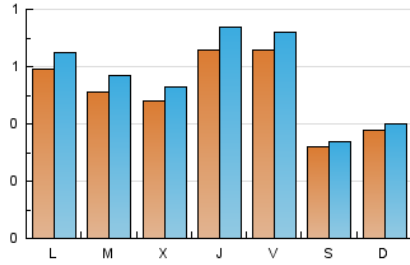

1. Cifras totales y promedios (Nacional)

MES - AÑO	NAVEGADORES UNICOS	VISITAS	PAGINAS
Febrero - 2025	1.189	1.580	2.227
PROMEDIO DIARIO	51	56	80
PROMEDIO LUNES-VIERNES	58	64	94
PROMEDIO SABADO-DOMINGO	35	37	44
PAGINAS / VISITAS	1,41		
DURACION MEDIA VISITAS	0:01:56		
TIEMPO INTERACCIÓN MEDIO	0:00:38		

2. Secciones (Nacional)

	PAGINAS	%
HOME	455	20.43 %
RESTO	1.772	79.57 %

3. Por día del mes (Nacional)

Día	N. únicos	Visitas	Páginas	Día	N. únicos	Visitas	Páginas	Día	N. únicos	Visitas	Páginas
1	28	28	33	11	64	73	103	21	57	59	77
2	31	31	38	12	50	60	80	22	30	36	43
3	52	55	89	13	58	63	92	23	34	43	46
4	43	47	71	14	49	56	72	24	60	72	111
5	43	46	58	15	35	35	39	25	61	66	87
6	72	80	122	16	25	25	32	26	57	60	87
7	83	91	159	17	58	64	88	27	76	85	112
8	34	35	37	18	36	40	65	28	75	83	123
9	60	62	87	19	40	45	56				
10	67	70	107	20	56	66	113				

4. Gráficas (Nacional)

4.1 Por día de la semana (promedio)

N. únicos / Visitas (x 100)

Páginas (x 100)

4.2 Por franja horaria (promedio)

Visitas_ (x 1000)

Páginas (x 1000)

4.3 Por meses