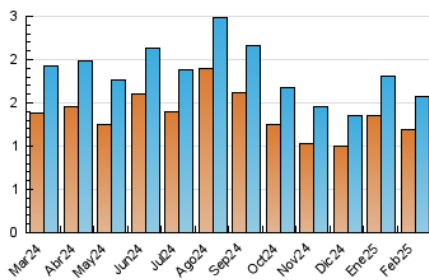

1. Cifras totales y promedios (Nacional)

MES - AÑO	NAVEGADORES UNICOS	VISITAS	PAGINAS
Febrero - 2025	1.189	1.580	2.227
PROMEDIO DIARIO	51	56	80
PROMEDIO LUNES-VIERNES	58	64	94
PROMEDIO SABADO-DOMINGO	35	37	44
PAGINAS / VISITAS	1,41		
DURACION MEDIA VISITAS	0:01:56		
TIEMPO INTERACCIÓN MEDIO	0:00:38		

2. Secciones (Nacional)

	PAGINAS	%
HOME	455	20.43 %
RESTO	1.772	79.57 %

3. Por día del mes (Nacional)

Día	N. únicos	Visitas	Páginas	Día	N. únicos	Visitas	Páginas	Día	N. únicos	Visitas	Páginas
1	28	28	33	11	64	73	103	21	57	59	77
2	31	31	38	12	50	60	80	22	30	36	43
3	52	55	89	13	58	63	92	23	34	43	46
4	43	47	71	14	49	56	72	24	60	72	111
5	43	46	58	15	35	35	39	25	61	66	87
6	72	80	122	16	25	25	32	26	57	60	87
7	83	91	159	17	58	64	88	27	76	85	112
8	34	35	37	18	36	40	65	28	75	83	123
9	60	62	87	19	40	45	56				
10	67	70	107	20	56	66	113				

4. Gráficas (Nacional)

4.1 Por día de la semana (promedio)

N. únicos / Visitas (x 100)

Páginas (x 100)

4.2 Por franja horaria (promedio)

Visitas_ (x 1000)

Páginas (x 1000)

4.3 Por meses

N. únicos / Visitas (x 1000)

Páginas (x 1000)

5. Observaciones

Este Medio Electrónico de Comunicación ha sido medido por la herramienta Google Analytics de Google (GA4).

6. Definiciones básicas (Para más información ver Normas Técnicas para el Control de los Medios Electrónicos de Comunicación)