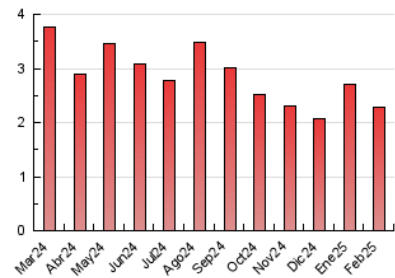

Páginas (x 1000)