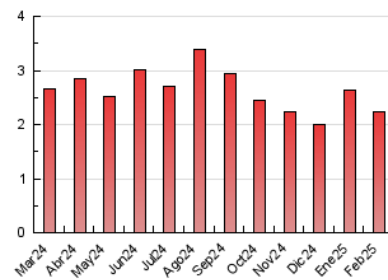

1. Cifras totales y promedios (Nacional)

MES - AÑO	NAVEGADORES UNICOS	VISITAS	PAGINAS
Febrero - 2025	1.189	1.580	2.227
PROMEDIO DIARIO	51	56	80
PROMEDIO LUNES-VIERNES	58	64	94
PROMEDIO SABADO-DOMINGO	35	37	44
PAGINAS / VISITAS	1,41		
DURACION MEDIA VISITAS	0:01:56		
TIEMPO INTERACCIÓN MEDIO	0:00:38		

2. Secciones (Nacional)

	PAGINAS	%
HOME	455	20.43 %
RESTO	1.772	79.57 %

3. Por día del mes (Nacional)

Día	N. únicos	Visitas	Páginas	Día	N. únicos	Visitas	Páginas	Día	N. únicos	Visitas	Páginas
1	28	28	33	11	64	73	103	21	57	59	77
2	31	31	38	12	50	60	80	22	30	36	43
3	52	55	89	13	58	63	92	23	34	43	46
4	43	47	71	14	49	56	72	24	60	72	111
5	43	46	58	15	35	35	39	25	61	66	87
6	72	80	122	16	25	25	32	26	57	60	87
7	83	91	159	17	58	64	88	27	76	85	112
8	34	35	37	18	36	40	65	28	75	83	123
9	60	62	87	19	40	45	56				
10	67	70	107	20	56	66	113				

4. Gráficas (Nacional)

4.1 Por día de la semana (promedio)

N. únicos / Visitas (x 100)

Páginas (x 100)

4.2 Por franja horaria (promedio)

Visitas_ (x 1000)

Páginas (x 1000)

4.3 Por meses

N. únicos / Visitas (x 1000)

Páginas (x 1000)

5. Observaciones

Este Medio Electrónico de Comunicación ha sido medido por la herramienta Google Analytics de Google (GA4).

6. Definiciones básicas (Para más información ver Normas Técnicas para el Control de los Medios Electrónicos de Comunicación)