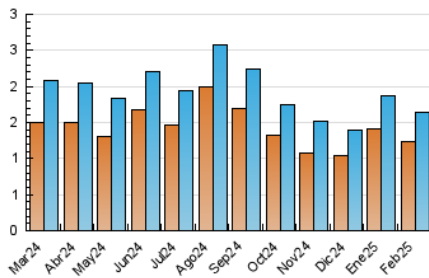

4.3 Por meses

N. únicos / Visitas (x 1000)