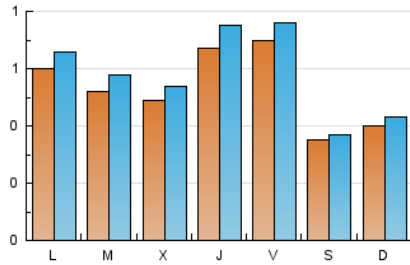

1. Cifras totales y promedios (Nacional e Internacional)

MES - AÑO	NAVEGADORES UNICOS	VISITAS	PAGINAS
Febrero - 2025	1.243	1.641	2.291
PROMEDIO DIARIO	53	58	82
PROMEDIO LUNES-VIERNES	60	66	96
PROMEDIO SABADO-DOMINGO	37	40	48
PAGINAS / VISITAS	1,40		
DURACION MEDIA VISITAS	0:01:53		
TIEMPO INTERACCIÓN MEDIO	0:00:37		

2. Secciones (Nacional e Internacional)

	PAGINAS	%
HOME	478	20.86 %
RESTO	1.813	79.14 %

3. Por día del mes (Nacional e Internacional)

Día	N. únicos	Visitas	Páginas	Día	N. únicos	Visitas	Páginas	Día	N. únicos	Visitas	Páginas
1	31	31	36	11	64	73	103	21	62	64	82
2	34	34	41	12	53	63	83	22	34	40	47
3	52	55	89	13	60	65	94	23	34	43	46
4	43	47	71	14	55	62	78	24	61	73	113
5	44	47	59	15	38	38	42	25	63	68	89
6	73	81	123	16	26	26	33	26	58	61	88
7	86	95	163	17	59	65	89	27	77	86	113
8	38	39	41	18	39	43	68	28	75	83	123
9	64	68	94	19	41	46	57				
10	69	72	110	20	58	69	116				

4. Gráficas (Nacional e Internacional)

4.1 Por día de la semana (promedio)

N. únicos / Visitas (x 100)

Páginas (x 100)

4.2 Por franja horaria (promedio)

Visitas_ (x 1000)

Páginas (x 1000)

4.3 Por meses