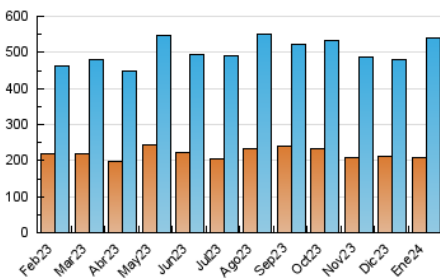

1. Cifras totales y promedios (Nacional)

MES - AÑO	NAVEGADORES UNICOS	VISITAS	PAGINAS
Enero - 2024	208.064	540.349	837.695
PROMEDIO DIARIO	14.521	17.431	27.022
PROMEDIO LUNES-VIERNES	14.389	17.236	26.621
PROMEDIO SABADO-DOMINGO	14.902	17.991	28.175
PAGINAS / VISITAS	1,55		
DURACION MEDIA VISITAS	0:02:25		
TIEMPO INTERACCIÓN MEDIO	0:02:29		

2. Secciones (Nacional)

	PAGINAS	%
HOME	130.954	15.63 %
RESTO	706.741	84.37 %

3. Por día del mes (Nacional)

Día	N. únicos	Visitas	Páginas	Día	N. únicos	Visitas	Páginas	Día	N. únicos	Visitas	Páginas
1	6.956	8.390	13.207	11	16.414	19.339	30.136	21	10.746	13.373	20.491
2	13.932	16.719	25.930	12	13.267	15.333	24.085	22	11.227	13.657	20.398
3	21.547	26.010	40.096	13	12.848	15.151	23.812	23	10.779	13.012	19.735
4	20.825	23.864	35.914	14	14.790	17.879	26.650	24	9.870	11.885	18.774
5	24.368	28.584	45.315	15	15.561	18.623	28.527	25	12.132	14.833	22.663
6	21.062	25.441	41.205	16	16.811	20.610	31.072	26	14.316	18.098	29.930
7	27.122	32.992	53.570	17	15.317	17.887	27.892	27	11.834	14.361	22.040
8	20.231	24.335	36.636	18	13.682	16.071	24.090	28	9.374	11.098	17.185
9	13.227	16.087	25.348	19	10.373	12.751	19.194	29	9.416	11.570	18.503
10	19.595	23.357	34.993	20	11.437	13.636	20.450	30	11.491	13.800	21.268
								31	9.602	11.603	18.586

4. Gráficas (Nacional)

4.1 Por día de la semana (promedio)

N. únicos / Visitas (x 100)

Páginas (x 100)

4.2 Por franja horaria (promedio)

Visitas_ (x 1000)

Páginas (x 1000)

4.3 Por meses

N. únicos / Visitas (x 1000)

Páginas (x 1000)

5. Observaciones

Este Medio Electrónico de Comunicación ha sido medido por la herramienta Google Analytics de Google (GA4)

6. Definiciones básicas (Para más información ver Normas Técnicas para el Control de los Medios Electrónicos de Comunicación)