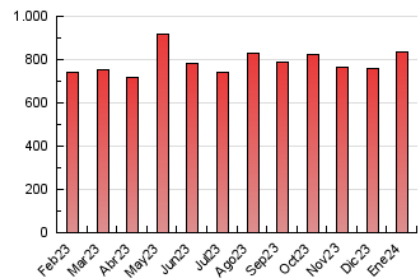

Páginas (x 1000)