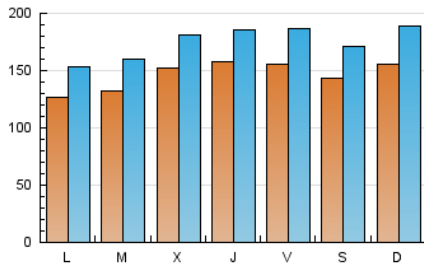

1. Cifras totales y promedios (Nacional)

MES - AÑO	NAVEGADORES UNICOS	VISITAS	PAGINAS
Enero - 2024	208.064	540.349	837.695
PROMEDIO DIARIO	14.521	17.431	27.022
PROMEDIO LUNES-VIERNES	14.389	17.236	26.621
PROMEDIO SABADO-DOMINGO	14.902	17.991	28.175
PAGINAS / VISITAS	1,55		
DURACION MEDIA VISITAS	0:02:25		
TIEMPO INTERACCIÓN MEDIO	0:02:29		

2. Secciones (Nacional)

	PAGINAS	%
HOME	130.954	15.63 %
RESTO	706.741	84.37 %

3. Por día del mes (Nacional)

Día	N. únicos	Visitas	Páginas	Día	N. únicos	Visitas	Páginas	Día	N. únicos	Visitas	Páginas
1	6.956	8.390	13.207	11	16.414	19.339	30.136	21	10.746	13.373	20.491
2	13.932	16.719	25.930	12	13.267	15.333	24.085	22	11.227	13.657	20.398
3	21.547	26.010	40.096	13	12.848	15.151	23.812	23	10.779	13.012	19.735
4	20.825	23.864	35.914	14	14.790	17.879	26.650	24	9.870	11.885	18.774
5	24.368	28.584	45.315	15	15.561	18.623	28.527	25	12.132	14.833	22.663
6	21.062	25.441	41.205	16	16.811	20.610	31.072	26	14.316	18.098	29.930
7	27.122	32.992	53.570	17	15.317	17.887	27.892	27	11.834	14.361	22.040
8	20.231	24.335	36.636	18	13.682	16.071	24.090	28	9.374	11.098	17.185
9	13.227	16.087	25.348	19	10.373	12.751	19.194	29	9.416	11.570	18.503
10	19.595	23.357	34.993	20	11.437	13.636	20.450	30	11.491	13.800	21.268
								31	9.602	11.603	18.586

4. Gráficas (Nacional)

4.1 Por día de la semana (promedio)

N. únicos / Visitas (x 100)

Páginas (x 100)

4.2 Por franja horaria (promedio)

Visitas_ (x 1000)

Páginas (x 1000)

4.3 Por meses