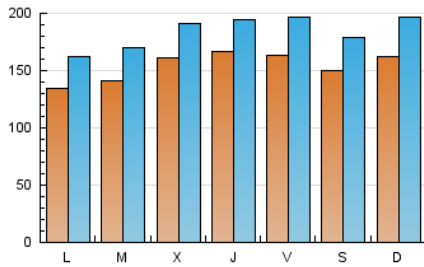

1. Cifras totales y promedios (Nacional e Internacional)

MES - AÑO	NAVEGADORES UNICOS	VISITAS	PAGINAS
Enero - 2024	231.287	568.463	873.362
PROMEDIO DIARIO	15.352	18.338	28.173
PROMEDIO LUNES-VIERNES	15.254	18.185	27.828
PROMEDIO SABADO-DOMINGO	15.633	18.777	29.164
PAGINAS / VISITAS	1,54		
DURACION MEDIA VISITAS	0:02:24		
TIEMPO INTERACCIÓN MEDIO	0:02:19		

2. Secciones (Nacional e Internacional)

	PAGINAS	%
HOME	132.866	15.21 %
RESTO	740.496	84.79 %

3. Por día del mes (Nacional e Internacional)

Día	N. únicos	Visitas	Páginas	Día	N. únicos	Visitas	Páginas	Día	N. únicos	Visitas	Páginas
1	7.412	8.885	13.800	11	17.530	20.526	31.469	21	11.469	14.206	21.439
2	14.808	17.720	27.058	12	13.775	16.271	25.156	22	12.091	14.485	21.567
3	22.487	27.083	41.288	13	13.468	15.942	24.736	23	11.724	13.929	20.882
4	21.685	24.687	37.055	14	15.654	18.766	27.797	24	10.733	12.807	19.864
5	25.335	29.634	46.497	15	16.441	19.852	29.776	25	12.956	15.789	23.747
6	21.923	26.303	42.332	16	17.690	21.576	32.159	26	15.100	18.874	30.938
7	27.888	33.810	54.668	17	16.189	18.708	29.043	27	12.509	15.103	22.981
8	21.171	25.449	37.886	18	14.635	16.961	25.178	28	9.995	11.669	18.022
9	14.016	17.133	26.452	19	11.249	13.747	20.220	29	10.303	12.452	21.669
10	20.664	24.468	36.375	20	12.158	14.417	21.336	30	12.403	14.673	22.314
								31	10.452	12.538	19.658

4. Gráficas (Nacional e Internacional)

4.1 Por día de la semana (promedio)

N. únicos / Visitas (x 100)

Páginas (x 100)

4.2 Por franja horaria (promedio)

Visitas_ (x 1000)

Páginas (x 1000)

4.3 Por meses