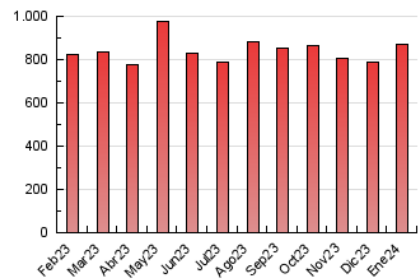

Páginas (x 1000)