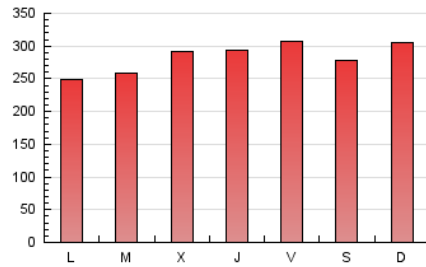

1. Cifras totales y promedios (Nacional e Internacional)

MES - AÑO	NAVEGADORES UNICOS	VISITAS	PAGINAS
Enero - 2024	231.287	568.463	873.362
PROMEDIO DIARIO	15.352	18.338	28.173
PROMEDIO LUNES-VIERNES	15.254	18.185	27.828
PROMEDIO SABADO-DOMINGO	15.633	18.777	29.164
PAGINAS / VISITAS	1,54		
DURACION MEDIA VISITAS	0:02:24		
TIEMPO INTERACCIÓN MEDIO	0:02:19		

2. Secciones (Nacional e Internacional)

	PAGINAS	%
HOME	132.866	15.21 %
RESTO	740.496	84.79 %

3. Por día del mes (Nacional e Internacional)

Día	N. únicos	Visitas	Páginas	Día	N. únicos	Visitas	Páginas	Día	N. únicos	Visitas	Páginas
1	7.412	8.885	13.800	11	17.530	20.526	31.469	21	11.469	14.206	21.439
2	14.808	17.720	27.058	12	13.775	16.271	25.156	22	12.091	14.485	21.567
3	22.487	27.083	41.288	13	13.468	15.942	24.736	23	11.724	13.929	20.882
4	21.685	24.687	37.055	14	15.654	18.766	27.797	24	10.733	12.807	19.864
5	25.335	29.634	46.497	15	16.441	19.852	29.776	25	12.956	15.789	23.747
6	21.923	26.303	42.332	16	17.690	21.576	32.159	26	15.100	18.874	30.938
7	27.888	33.810	54.668	17	16.189	18.708	29.043	27	12.509	15.103	22.981
8	21.171	25.449	37.886	18	14.635	16.961	25.178	28	9.995	11.669	18.022
9	14.016	17.133	26.452	19	11.249	13.747	20.220	29	10.303	12.452	21.669
10	20.664	24.468	36.375	20	12.158	14.417	21.336	30	12.403	14.673	22.314
								31	10.452	12.538	19.658

4. Gráficas (Nacional e Internacional)

4.1 Por día de la semana (promedio)

N. únicos / Visitas (x 100)

Páginas (x 100)

4.2 Por franja horaria (promedio)

Visitas_ (x 1000)

Páginas (x 1000)

4.3 Por meses