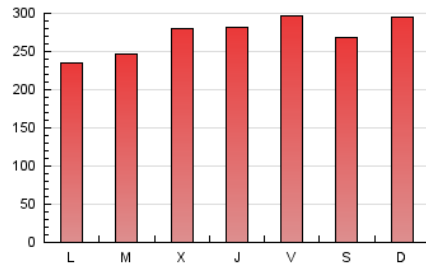

1. Cifras totales y promedios (Nacional)

MES - AÑO	NAVEGADORES UNICOS	VISITAS	PAGINAS
Enero - 2024	208.064	540.349	837.695
PROMEDIO DIARIO	14.521	17.431	27.022
PROMEDIO LUNES-VIERNES	14.389	17.236	26.621
PROMEDIO SABADO-DOMINGO	14.902	17.991	28.175
PAGINAS / VISITAS	1,55		
DURACION MEDIA VISITAS	0:02:25		
TIEMPO INTERACCIÓN MEDIO	0:02:29		

2. Secciones (Nacional)

	PAGINAS	%
HOME	130.954	15.63 %
RESTO	706.741	84.37 %

3. Por día del mes (Nacional)

Día	N. únicos	Visitas	Páginas	Día	N. únicos	Visitas	Páginas	Día	N. únicos	Visitas	Páginas
1	6.956	8.390	13.207	11	16.414	19.339	30.136	21	10.746	13.373	20.491
2	13.932	16.719	25.930	12	13.267	15.333	24.085	22	11.227	13.657	20.398
3	21.547	26.010	40.096	13	12.848	15.151	23.812	23	10.779	13.012	19.735
4	20.825	23.864	35.914	14	14.790	17.879	26.650	24	9.870	11.885	18.774
5	24.368	28.584	45.315	15	15.561	18.623	28.527	25	12.132	14.833	22.663
6	21.062	25.441	41.205	16	16.811	20.610	31.072	26	14.316	18.098	29.930
7	27.122	32.992	53.570	17	15.317	17.887	27.892	27	11.834	14.361	22.040
8	20.231	24.335	36.636	18	13.682	16.071	24.090	28	9.374	11.098	17.185
9	13.227	16.087	25.348	19	10.373	12.751	19.194	29	9.416	11.570	18.503
10	19.595	23.357	34.993	20	11.437	13.636	20.450	30	11.491	13.800	21.268
								31	9.602	11.603	18.586

4. Gráficas (Nacional)

4.1 Por día de la semana (promedio)

N. únicos / Visitas (x 100)

Páginas (x 100)

4.2 Por franja horaria (promedio)

Visitas_ (x 1000)

Páginas (x 1000)

4.3 Por meses