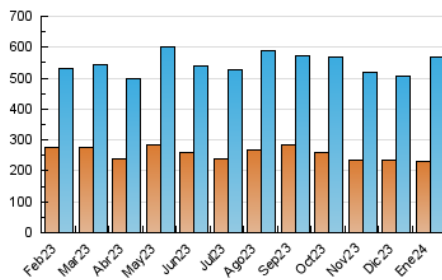

4.3 Por meses

N. únicos / Visitas (x 1000)