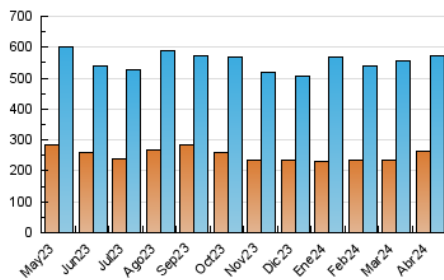

4.3 Por meses

N. únicos / Visitas (x 1000)