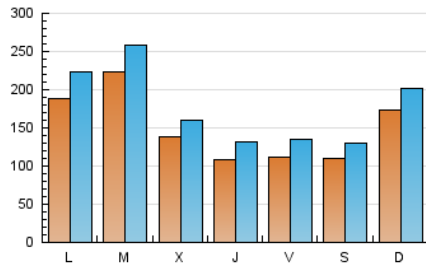

1. Cifras totales y promedios (Nacional)

MES - AÑO	NAVEGADORES UNICOS	VISITAS	PAGINAS
Abril - 2024	241.352	543.788	809.497
PROMEDIO DIARIO	15.416	18.126	26.983
PROMEDIO LUNES-VIERNES	15.856	18.676	27.604
PROMEDIO SABADO-DOMINGO	14.207	16.613	25.275
PAGINAS / VISITAS	1,49		
DURACION MEDIA VISITAS	0:02:14		
TIEMPO INTERACCIÓN MEDIO	0:02:03		

2. Secciones (Nacional)

	PAGINAS	%
HOME	116.520	14.39 %
RESTO	692.977	85.61 %

3. Por día del mes (Nacional)

Día	N. únicos	Visitas	Páginas	Día	N. únicos	Visitas	Páginas	Día	N. únicos	Visitas	Páginas
1	20.457	24.200	36.417	11	8.905	10.780	16.371	21	13.869	15.726	23.190
2	17.581	21.375	30.708	12	12.522	14.863	22.235	22	15.686	18.111	27.335
3	10.598	12.577	18.713	13	11.136	13.480	20.217	23	43.233	48.121	68.966
4	12.319	14.633	21.955	14	13.775	16.316	25.323	24	21.621	24.298	35.837
5	10.329	12.925	19.276	15	21.262	25.664	37.536	25	14.000	17.135	24.428
6	10.191	12.037	19.608	16	18.486	21.831	30.371	26	13.892	16.617	26.196
7	11.670	13.948	22.020	17	9.786	11.648	17.601	27	14.972	17.195	26.957
8	13.172	16.330	26.032	18	8.300	10.139	15.528	28	30.020	34.677	50.448
9	14.761	17.528	25.820	19	7.709	9.512	14.778	29	23.908	27.312	39.525
10	13.089	15.288	22.142	20	8.024	9.527	14.437	30	17.213	19.995	29.527

4. Gráficas (Nacional)

4.1 Por día de la semana (promedio)

N. únicos / Visitas (x 100)

Páginas (x 100)

4.2 Por franja horaria (promedio)

Visitas_ (x 1000)

Páginas (x 1000)

4.3 Por meses