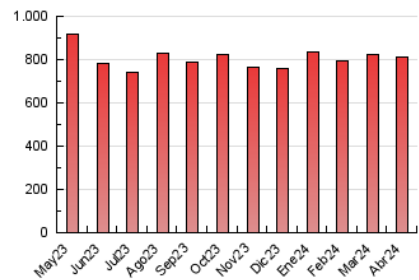

1. Cifras totales y promedios (Nacional)

MES - AÑO	NAVEGADORES UNICOS	VISITAS	PAGINAS
Abril - 2024	241.352	543.788	809.497
PROMEDIO DIARIO	15.416	18.126	26.983
PROMEDIO LUNES-VIERNES	15.856	18.676	27.604
PROMEDIO SABADO-DOMINGO	14.207	16.613	25.275
PAGINAS / VISITAS	1,49		
DURACION MEDIA VISITAS	0:02:14		
TIEMPO INTERACCIÓN MEDIO	0:02:03		

2. Secciones (Nacional)

	PAGINAS	%
HOME	116.520	14.39 %
RESTO	692.977	85.61 %

3. Por día del mes (Nacional)

Día	N. únicos	Visitas	Páginas	Día	N. únicos	Visitas	Páginas	Día	N. únicos	Visitas	Páginas
1	20.457	24.200	36.417	11	8.905	10.780	16.371	21	13.869	15.726	23.190
2	17.581	21.375	30.708	12	12.522	14.863	22.235	22	15.686	18.111	27.335
3	10.598	12.577	18.713	13	11.136	13.480	20.217	23	43.233	48.121	68.966
4	12.319	14.633	21.955	14	13.775	16.316	25.323	24	21.621	24.298	35.837
5	10.329	12.925	19.276	15	21.262	25.664	37.536	25	14.000	17.135	24.428
6	10.191	12.037	19.608	16	18.486	21.831	30.371	26	13.892	16.617	26.196
7	11.670	13.948	22.020	17	9.786	11.648	17.601	27	14.972	17.195	26.957
8	13.172	16.330	26.032	18	8.300	10.139	15.528	28	30.020	34.677	50.448
9	14.761	17.528	25.820	19	7.709	9.512	14.778	29	23.908	27.312	39.525
10	13.089	15.288	22.142	20	8.024	9.527	14.437	30	17.213	19.995	29.527

4. Gráficas (Nacional)

4.1 Por día de la semana (promedio)

N. únicos / Visitas (x 100)

Páginas (x 100)

4.2 Por franja horaria (promedio)

Visitas_ (x 1000)

Páginas (x 1000)

4.3 Por meses

N. únicos / Visitas (x 1000)

Páginas (x 1000)

5. Observaciones

Este Medio Electrónico de Comunicación ha sido medido por la herramienta Google Analytics de Google (GA4)

6. Definiciones básicas (Para más información ver Normas Técnicas para el Control de los Medios Electrónicos de Comunicación)