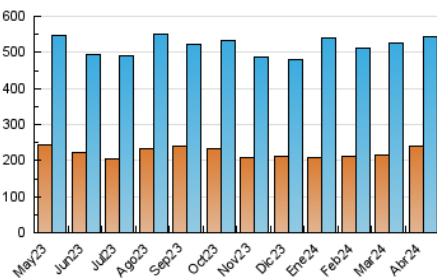

4.3 Por meses

N. únicos / Visitas (x 1000)