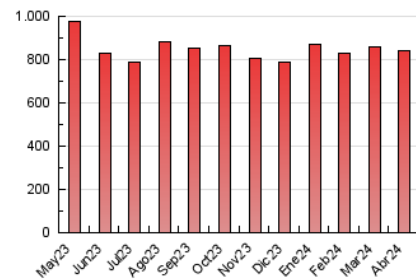

Páginas (x 1000)