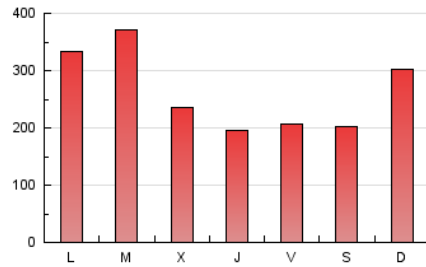

1. Cifras totales y promedios (Nacional)

MES - AÑO	NAVEGADORES UNICOS	VISITAS	PAGINAS
Abril - 2024	241.352	543.788	809.497
PROMEDIO DIARIO	15.416	18.126	26.983
PROMEDIO LUNES-VIERNES	15.856	18.676	27.604
PROMEDIO SABADO-DOMINGO	14.207	16.613	25.275
PAGINAS / VISITAS	1,49		
DURACION MEDIA VISITAS	0:02:14		
TIEMPO INTERACCIÓN MEDIO	0:02:03		

2. Secciones (Nacional)

	PAGINAS	%
HOME	116.520	14.39 %
RESTO	692.977	85.61 %

3. Por día del mes (Nacional)

Día	N. únicos	Visitas	Páginas	Día	N. únicos	Visitas	Páginas	Día	N. únicos	Visitas	Páginas
1	20.457	24.200	36.417	11	8.905	10.780	16.371	21	13.869	15.726	23.190
2	17.581	21.375	30.708	12	12.522	14.863	22.235	22	15.686	18.111	27.335
3	10.598	12.577	18.713	13	11.136	13.480	20.217	23	43.233	48.121	68.966
4	12.319	14.633	21.955	14	13.775	16.316	25.323	24	21.621	24.298	35.837
5	10.329	12.925	19.276	15	21.262	25.664	37.536	25	14.000	17.135	24.428
6	10.191	12.037	19.608	16	18.486	21.831	30.371	26	13.892	16.617	26.196
7	11.670	13.948	22.020	17	9.786	11.648	17.601	27	14.972	17.195	26.957
8	13.172	16.330	26.032	18	8.300	10.139	15.528	28	30.020	34.677	50.448
9	14.761	17.528	25.820	19	7.709	9.512	14.778	29	23.908	27.312	39.525
10	13.089	15.288	22.142	20	8.024	9.527	14.437	30	17.213	19.995	29.527

4. Gráficas (Nacional)

4.1 Por día de la semana (promedio)

N. únicos / Visitas (x 100)

Páginas (x 100)

4.2 Por franja horaria (promedio)

Visitas_ (x 1000)

Páginas (x 1000)

4.3 Por meses