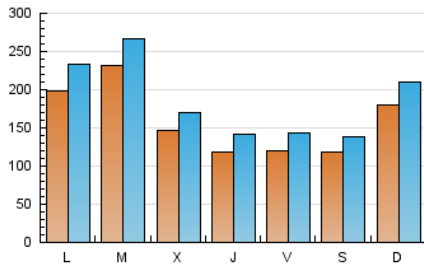

1. Cifras totales y promedios (Nacional e Internacional)

MES - AÑO	NAVEGADORES UNICOS	VISITAS	PAGINAS
Abril - 2024	263.008	571.658	843.646
PROMEDIO DIARIO	16.286	19.055	28.122
PROMEDIO LUNES-VIERNES	16.771	19.657	28.795
PROMEDIO SABADO-DOMINGO	14.953	17.401	26.270
PAGINAS / VISITAS	1,48		
DURACION MEDIA VISITAS	0:02:13		
TIEMPO INTERACCIÓN MEDIO	0:01:57		

2. Secciones (Nacional e Internacional)

	PAGINAS	%
HOME	118.655	14.06 %
RESTO	724.991	85.94 %

3. Por día del mes (Nacional e Internacional)

Día	N. únicos	Visitas	Páginas	Día	N. únicos	Visitas	Páginas	Día	N. únicos	Visitas	Páginas
1	21.368	25.253	37.633	11	9.903	11.892	17.648	21	14.494	16.414	24.079
2	18.537	22.322	31.969	12	13.421	15.725	23.335	22	16.647	19.032	28.599
3	11.479	13.636	19.829	13	11.918	14.376	21.229	23	44.213	49.211	70.450
4	13.205	15.613	23.148	14	14.463	17.207	26.340	24	22.526	25.401	37.068
5	11.257	13.947	20.399	15	22.212	26.702	38.710	25	14.951	18.086	25.616
6	10.957	12.852	20.604	16	19.378	22.774	31.527	26	14.806	17.489	27.426
7	12.456	14.733	23.075	17	10.713	12.570	18.802	27	15.781	17.988	27.988
8	14.025	17.201	27.215	18	9.124	11.082	16.584	28	30.867	35.377	51.517
9	15.769	18.686	27.092	19	8.474	10.335	15.747	29	24.899	28.260	40.681
10	14.028	16.478	23.415	20	8.686	10.263	15.328	30	18.035	20.753	30.593

4. Gráficas (Nacional e Internacional)

4.1 Por día de la semana (promedio)

N. únicos / Visitas (x 100)

Páginas (x 100)

4.2 Por franja horaria (promedio)

Visitas_ (x 1000)

Páginas (x 1000)

4.3 Por meses