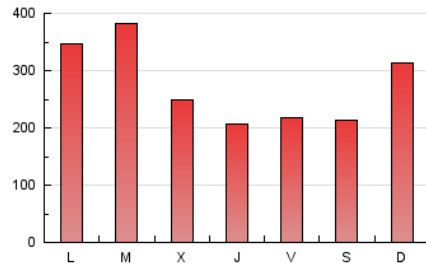

1. Cifras totales y promedios (Nacional e Internacional)

MES - AÑO	NAVEGADORES UNICOS	VISITAS	PAGINAS
Abril - 2024	263.008	571.658	843.646
PROMEDIO DIARIO	16.286	19.055	28.122
PROMEDIO LUNES-VIERNES	16.771	19.657	28.795
PROMEDIO SABADO-DOMINGO	14.953	17.401	26.270
PAGINAS / VISITAS	1,48		
DURACION MEDIA VISITAS	0:02:13		
TIEMPO INTERACCIÓN MEDIO	0:01:57		

2. Secciones (Nacional e Internacional)

	PAGINAS	%
HOME	118.655	14.06 %
RESTO	724.991	85.94 %

3. Por día del mes (Nacional e Internacional)

Día	N. únicos	Visitas	Páginas	Día	N. únicos	Visitas	Páginas	Día	N. únicos	Visitas	Páginas
1	21.368	25.253	37.633	11	9.903	11.892	17.648	21	14.494	16.414	24.079
2	18.537	22.322	31.969	12	13.421	15.725	23.335	22	16.647	19.032	28.599
3	11.479	13.636	19.829	13	11.918	14.376	21.229	23	44.213	49.211	70.450
4	13.205	15.613	23.148	14	14.463	17.207	26.340	24	22.526	25.401	37.068
5	11.257	13.947	20.399	15	22.212	26.702	38.710	25	14.951	18.086	25.616
6	10.957	12.852	20.604	16	19.378	22.774	31.527	26	14.806	17.489	27.426
7	12.456	14.733	23.075	17	10.713	12.570	18.802	27	15.781	17.988	27.988
8	14.025	17.201	27.215	18	9.124	11.082	16.584	28	30.867	35.377	51.517
9	15.769	18.686	27.092	19	8.474	10.335	15.747	29	24.899	28.260	40.681
10	14.028	16.478	23.415	20	8.686	10.263	15.328	30	18.035	20.753	30.593

4. Gráficas (Nacional e Internacional)

4.1 Por día de la semana (promedio)

N. únicos / Visitas (x 100)

Páginas (x 100)

4.2 Por franja horaria (promedio)

Visitas_ (x 1000)

Páginas (x 1000)

4.3 Por meses