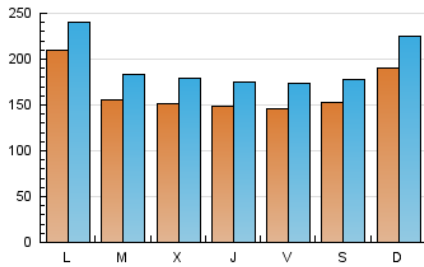

1. Cifras totales y promedios (Nacional e Internacional)

MES - AÑO	NAVEGADORES UNICOS	VISITAS	PAGINAS
Mayo - 2024	262.058	594.279	900.728
PROMEDIO DIARIO	16.331	19.170	29.056
PROMEDIO LUNES-VIERNES	16.048	18.848	28.593
PROMEDIO SABADO-DOMINGO	17.144	20.098	30.385
PAGINAS / VISITAS	1,52		
DURACION MEDIA VISITAS	0:02:20		
TIEMPO INTERACCIÓN MEDIO	0:01:57		

2. Secciones (Nacional e Internacional)

	PAGINAS	%
HOME	124.160	13.78 %
RESTO	776.568	86.22 %

3. Por día del mes (Nacional e Internacional)

Día	N. únicos	Visitas	Páginas	Día	N. únicos	Visitas	Páginas	Día	N. únicos	Visitas	Páginas
1	22.415	25.479	39.458	11	12.687	15.090	23.379	21	15.980	19.236	28.571
2	18.296	21.270	32.405	12	21.432	25.462	39.197	22	13.094	15.817	23.290
3	15.192	18.064	28.005	13	16.070	19.663	31.205	23	14.024	16.591	25.153
4	13.135	15.075	22.488	14	12.180	14.279	22.293	24	12.589	14.963	22.534
5	14.334	16.694	24.640	15	12.116	14.564	21.670	25	12.423	14.205	22.163
6	33.233	35.878	54.225	16	14.346	17.547	25.858	26	22.909	28.157	43.296
7	14.703	17.276	26.203	17	15.938	18.473	27.161	27	17.987	21.245	33.332
8	12.567	14.709	22.141	18	22.985	26.526	38.337	28	19.261	22.450	34.645
9	14.641	16.984	25.857	19	17.249	19.573	29.580	29	15.609	18.700	28.424
10	16.067	19.289	28.984	20	16.829	19.445	30.149	30	12.673	15.388	22.505
								31	13.283	16.187	23.580

4. Gráficas (Nacional e Internacional)

4.1 Por día de la semana (promedio)

N. únicos / Visitas (x 100)

Páginas (x 100)

4.2 Por franja horaria (promedio)

Visitas_ (x 1000)

Páginas (x 1000)

4.3 Por meses