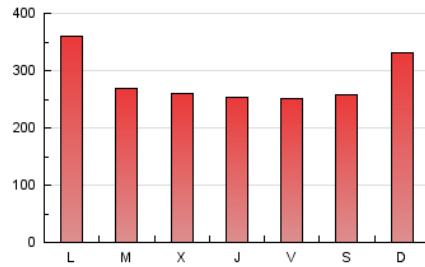

1. Cifras totales y promedios (Nacional)

MES - AÑO	NAVEGADORES UNICOS	VISITAS	PAGINAS
Mayo - 2024	240.231	567.736	868.087
PROMEDIO DIARIO	15.536	18.314	28.003
PROMEDIO LUNES-VIERNES	15.224	17.965	27.506
PROMEDIO SABADO-DOMINGO	16.433	19.317	29.431
PAGINAS / VISITAS	1,53		
DURACION MEDIA VISITAS	0:02:20		
TIEMPO INTERACCIÓN MEDIO	0:02:04		

2. Secciones (Nacional)

	PAGINAS	%
HOME	122.016	14.06 %
RESTO	746.071	85.94 %

3. Por día del mes (Nacional)

Día	N. únicos	Visitas	Páginas	Día	N. únicos	Visitas	Páginas	Día	N. únicos	Visitas	Páginas
1	21.717	24.778	38.469	11	12.016	14.446	22.504	21	15.099	18.264	27.352
2	17.475	20.353	31.299	12	20.792	24.807	38.214	22	12.234	14.780	22.210
3	14.404	17.218	26.943	13	15.235	18.772	30.092	23	13.182	15.709	23.992
4	12.466	14.217	21.610	14	11.267	13.534	21.173	24	11.759	14.223	21.408
5	13.631	15.905	23.728	15	11.279	13.731	20.657	25	11.770	13.550	21.284
6	32.310	34.827	53.019	16	13.545	16.633	24.813	26	22.021	27.146	42.175
7	13.836	16.477	25.101	17	15.201	17.658	26.265	27	17.171	20.387	32.181
8	11.806	13.871	21.168	18	22.299	25.712	37.362	28	18.434	21.563	33.511
9	13.830	15.987	24.832	19	16.469	18.754	28.569	29	14.735	17.741	27.323
10	15.246	18.389	27.904	20	16.003	18.484	29.005	30	11.890	14.464	21.410
								31	12.501	15.356	22.514

4. Gráficas (Nacional)

4.1 Por día de la semana (promedio)

N. únicos / Visitas (x 100)

Páginas (x 100)

4.2 Por franja horaria (promedio)

Visitas_ (x 1000)

Páginas (x 1000)

4.3 Por meses