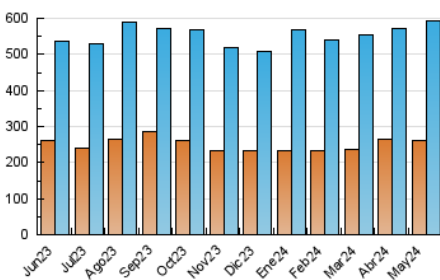

4.3 Por meses

N. únicos / Visitas (x 1000)