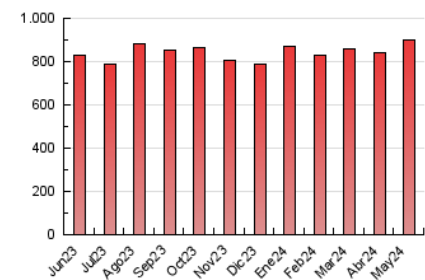

Páginas (x 1000)