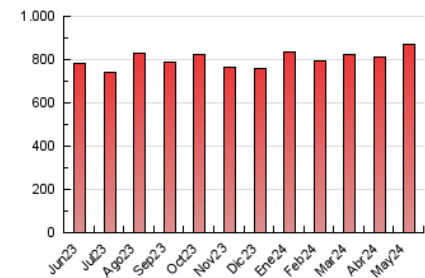

1. Cifras totales y promedios (Nacional)

MES - AÑO	NAVEGADORES UNICOS	VISITAS	PAGINAS
Mayo - 2024	240.231	567.736	868.087
PROMEDIO DIARIO	15.536	18.314	28.003
PROMEDIO LUNES-VIERNES	15.224	17.965	27.506
PROMEDIO SABADO-DOMINGO	16.433	19.317	29.431
PAGINAS / VISITAS	1,53		
DURACION MEDIA VISITAS	0:02:20		
TIEMPO INTERACCIÓN MEDIO	0:02:04		

2. Secciones (Nacional)

	PAGINAS	%
HOME	122.016	14.06 %
RESTO	746.071	85.94 %

3. Por día del mes (Nacional)

Día	N. únicos	Visitas	Páginas	Día	N. únicos	Visitas	Páginas	Día	N. únicos	Visitas	Páginas
1	21.717	24.778	38.469	11	12.016	14.446	22.504	21	15.099	18.264	27.352
2	17.475	20.353	31.299	12	20.792	24.807	38.214	22	12.234	14.780	22.210
3	14.404	17.218	26.943	13	15.235	18.772	30.092	23	13.182	15.709	23.992
4	12.466	14.217	21.610	14	11.267	13.534	21.173	24	11.759	14.223	21.408
5	13.631	15.905	23.728	15	11.279	13.731	20.657	25	11.770	13.550	21.284
6	32.310	34.827	53.019	16	13.545	16.633	24.813	26	22.021	27.146	42.175
7	13.836	16.477	25.101	17	15.201	17.658	26.265	27	17.171	20.387	32.181
8	11.806	13.871	21.168	18	22.299	25.712	37.362	28	18.434	21.563	33.511
9	13.830	15.987	24.832	19	16.469	18.754	28.569	29	14.735	17.741	27.323
10	15.246	18.389	27.904	20	16.003	18.484	29.005	30	11.890	14.464	21.410
								31	12.501	15.356	22.514

4. Gráficas (Nacional)

4.1 Por día de la semana (promedio)

N. únicos / Visitas (x 100)

Páginas (x 100)

4.2 Por franja horaria (promedio)

Visitas_ (x 1000)

Páginas (x 1000)

4.3 Por meses

N. únicos / Visitas (x 1000)

Páginas (x 1000)

5. Observaciones

Este Medio Electrónico de Comunicación ha sido medido por la herramienta Google Analytics de Google (GA4)

6. Definiciones básicas (Para más información ver Normas Técnicas para el Control de los Medios Electrónicos de Comunicación)