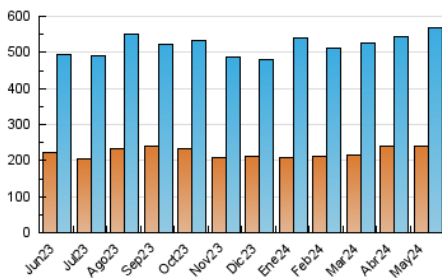

1. Cifras totales y promedios (Nacional)

MES - AÑO	NAVEGADORES UNICOS	VISITAS	PAGINAS
Mayo - 2024	240.231	567.736	868.087
PROMEDIO DIARIO	15.536	18.314	28.003
PROMEDIO LUNES-VIERNES	15.224	17.965	27.506
PROMEDIO SABADO-DOMINGO	16.433	19.317	29.431
PAGINAS / VISITAS	1,53		
DURACION MEDIA VISITAS	0:02:20		
TIEMPO INTERACCIÓN MEDIO	0:02:04		

2. Secciones (Nacional)

	PAGINAS	%
HOME	122.016	14.06 %
RESTO	746.071	85.94 %

3. Por día del mes (Nacional)

Día	N. únicos	Visitas	Páginas	Día	N. únicos	Visitas	Páginas	Día	N. únicos	Visitas	Páginas
1	21.717	24.778	38.469	11	12.016	14.446	22.504	21	15.099	18.264	27.352
2	17.475	20.353	31.299	12	20.792	24.807	38.214	22	12.234	14.780	22.210
3	14.404	17.218	26.943	13	15.235	18.772	30.092	23	13.182	15.709	23.992
4	12.466	14.217	21.610	14	11.267	13.534	21.173	24	11.759	14.223	21.408
5	13.631	15.905	23.728	15	11.279	13.731	20.657	25	11.770	13.550	21.284
6	32.310	34.827	53.019	16	13.545	16.633	24.813	26	22.021	27.146	42.175
7	13.836	16.477	25.101	17	15.201	17.658	26.265	27	17.171	20.387	32.181
8	11.806	13.871	21.168	18	22.299	25.712	37.362	28	18.434	21.563	33.511
9	13.830	15.987	24.832	19	16.469	18.754	28.569	29	14.735	17.741	27.323
10	15.246	18.389	27.904	20	16.003	18.484	29.005	30	11.890	14.464	21.410
								31	12.501	15.356	22.514

4. Gráficas (Nacional)

4.1 Por día de la semana (promedio)

N. únicos / Visitas (x 100)

Páginas (x 100)

4.2 Por franja horaria (promedio)

Visitas_ (x 1000)

Páginas (x 1000)

4.3 Por meses

N. únicos / Visitas (x 1000)

Páginas (x 1000)

5. Observaciones

Este Medio Electrónico de Comunicación ha sido medido por la herramienta Google Analytics de Google (GA4)

6. Definiciones básicas (Para más información ver Normas Técnicas para el Control de los Medios Electrónicos de Comunicación)