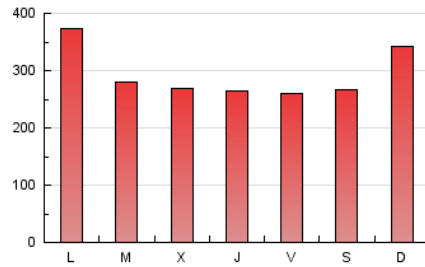

1. Cifras totales y promedios (Nacional e Internacional)

MES - AÑO	NAVEGADORES UNICOS	VISITAS	PAGINAS
Mayo - 2024	262.058	594.279	900.728
PROMEDIO DIARIO	16.331	19.170	29.056
PROMEDIO LUNES-VIERNES	16.048	18.848	28.593
PROMEDIO SABADO-DOMINGO	17.144	20.098	30.385
PAGINAS / VISITAS	1,52		
DURACION MEDIA VISITAS	0:02:20		
TIEMPO INTERACCIÓN MEDIO	0:01:57		

2. Secciones (Nacional e Internacional)

	PAGINAS	%
HOME	124.160	13.78 %
RESTO	776.568	86.22 %

3. Por día del mes (Nacional e Internacional)

Día	N. únicos	Visitas	Páginas	Día	N. únicos	Visitas	Páginas	Día	N. únicos	Visitas	Páginas
1	22.415	25.479	39.458	11	12.687	15.090	23.379	21	15.980	19.236	28.571
2	18.296	21.270	32.405	12	21.432	25.462	39.197	22	13.094	15.817	23.290
3	15.192	18.064	28.005	13	16.070	19.663	31.205	23	14.024	16.591	25.153
4	13.135	15.075	22.488	14	12.180	14.279	22.293	24	12.589	14.963	22.534
5	14.334	16.694	24.640	15	12.116	14.564	21.670	25	12.423	14.205	22.163
6	33.233	35.878	54.225	16	14.346	17.547	25.858	26	22.909	28.157	43.296
7	14.703	17.276	26.203	17	15.938	18.473	27.161	27	17.987	21.245	33.332
8	12.567	14.709	22.141	18	22.985	26.526	38.337	28	19.261	22.450	34.645
9	14.641	16.984	25.857	19	17.249	19.573	29.580	29	15.609	18.700	28.424
10	16.067	19.289	28.984	20	16.829	19.445	30.149	30	12.673	15.388	22.505
								31	13.283	16.187	23.580

4. Gráficas (Nacional e Internacional)

4.1 Por día de la semana (promedio)

N. únicos / Visitas (x 100)

Páginas (x 100)

4.2 Por franja horaria (promedio)

Visitas_ (x 1000)

Páginas (x 1000)

4.3 Por meses