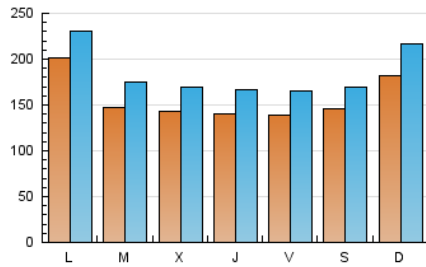

1. Cifras totales y promedios (Nacional)

MES - AÑO	NAVEGADORES UNICOS	VISITAS	PAGINAS
Mayo - 2024	240.231	567.736	868.087
PROMEDIO DIARIO	15.536	18.314	28.003
PROMEDIO LUNES-VIERNES	15.224	17.965	27.506
PROMEDIO SABADO-DOMINGO	16.433	19.317	29.431
PAGINAS / VISITAS	1,53		
DURACION MEDIA VISITAS	0:02:20		
TIEMPO INTERACCIÓN MEDIO	0:02:04		

2. Secciones (Nacional)

	PAGINAS	%
HOME	122.016	14.06 %
RESTO	746.071	85.94 %

3. Por día del mes (Nacional)

Día	N. únicos	Visitas	Páginas	Día	N. únicos	Visitas	Páginas	Día	N. únicos	Visitas	Páginas
1	21.717	24.778	38.469	11	12.016	14.446	22.504	21	15.099	18.264	27.352
2	17.475	20.353	31.299	12	20.792	24.807	38.214	22	12.234	14.780	22.210
3	14.404	17.218	26.943	13	15.235	18.772	30.092	23	13.182	15.709	23.992
4	12.466	14.217	21.610	14	11.267	13.534	21.173	24	11.759	14.223	21.408
5	13.631	15.905	23.728	15	11.279	13.731	20.657	25	11.770	13.550	21.284
6	32.310	34.827	53.019	16	13.545	16.633	24.813	26	22.021	27.146	42.175
7	13.836	16.477	25.101	17	15.201	17.658	26.265	27	17.171	20.387	32.181
8	11.806	13.871	21.168	18	22.299	25.712	37.362	28	18.434	21.563	33.511
9	13.830	15.987	24.832	19	16.469	18.754	28.569	29	14.735	17.741	27.323
10	15.246	18.389	27.904	20	16.003	18.484	29.005	30	11.890	14.464	21.410
								31	12.501	15.356	22.514

4. Gráficas (Nacional)

4.1 Por día de la semana (promedio)

N. únicos / Visitas (x 100)

Páginas (x 100)

4.2 Por franja horaria (promedio)

Visitas_ (x 1000)

Páginas (x 1000)

4.3 Por meses