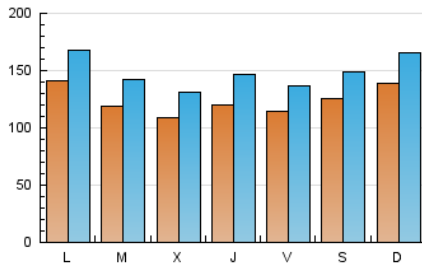

1. Cifras totales y promedios (Nacional)

MES - AÑO	NAVEGADORES UNICOS	VISITAS	PAGINAS
Junio - 2024	188.753	447.654	689.834
PROMEDIO DIARIO	12.455	14.922	22.994
PROMEDIO LUNES-VIERNES	12.059	14.510	22.155
PROMEDIO SABADO-DOMINGO	13.246	15.745	24.673
PAGINAS / VISITAS	1,54		
DURACION MEDIA VISITAS	0:02:13		
TIEMPO INTERACCIÓN MEDIO	0:01:57		

2. Secciones (Nacional)

	PAGINAS	%
HOME	114.758	16.64 %
RESTO	575.076	83.36 %

3. Por día del mes (Nacional)

Día	N. únicos	Visitas	Páginas	Día	N. únicos	Visitas	Páginas	Día	N. únicos	Visitas	Páginas
1	16.147	18.924	30.490	11	15.216	17.833	25.706	21	13.714	15.977	24.075
2	15.515	18.651	29.777	12	12.376	15.265	23.085	22	10.344	12.420	18.858
3	15.190	17.946	28.966	13	11.977	14.371	21.510	23	15.910	18.630	28.485
4	10.783	13.325	19.697	14	11.435	13.630	20.115	24	16.068	18.880	28.435
5	9.359	11.075	17.707	15	11.912	14.437	21.445	25	10.808	12.999	19.457
6	9.138	11.492	17.036	16	11.305	13.171	20.437	26	11.345	13.655	20.402
7	10.111	12.360	19.577	17	9.570	11.773	18.066	27	12.613	15.459	23.197
8	14.429	17.274	27.868	18	10.783	12.700	18.872	28	10.596	12.895	19.389
9	13.274	15.961	25.668	19	10.309	12.635	19.354	29	10.044	11.647	18.035
10	15.572	18.536	32.257	20	14.222	17.394	26.203	30	13.584	16.339	25.665

4. Gráficas (Nacional)

4.1 Por día de la semana (promedio)

N. únicos / Visitas (x 100)

Páginas (x 100)

4.2 Por franja horaria (promedio)

Visitas_ (x 1000)

Páginas (x 1000)

4.3 Por meses