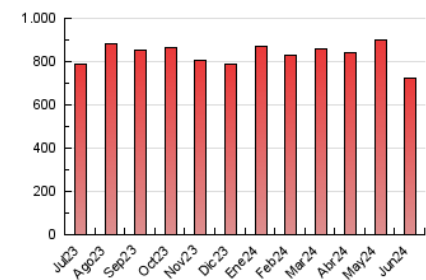

Páginas (x 1000)