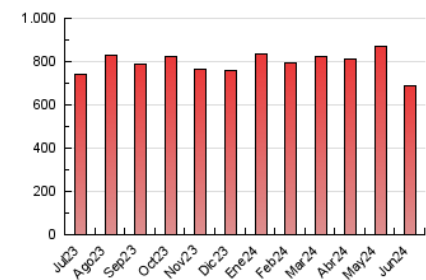

1. Cifras totales y promedios (Nacional)

MES - AÑO	NAVEGADORES UNICOS	VISITAS	PAGINAS
Junio - 2024	188.753	447.654	689.834
PROMEDIO DIARIO	12.455	14.922	22.994
PROMEDIO LUNES-VIERNES	12.059	14.510	22.155
PROMEDIO SABADO-DOMINGO	13.246	15.745	24.673
PAGINAS / VISITAS	1,54		
DURACION MEDIA VISITAS	0:02:13		
TIEMPO INTERACCIÓN MEDIO	0:01:57		

2. Secciones (Nacional)

	PAGINAS	%
HOME	114.758	16.64 %
RESTO	575.076	83.36 %

3. Por día del mes (Nacional)

Día	N. únicos	Visitas	Páginas	Día	N. únicos	Visitas	Páginas	Día	N. únicos	Visitas	Páginas
1	16.147	18.924	30.490	11	15.216	17.833	25.706	21	13.714	15.977	24.075
2	15.515	18.651	29.777	12	12.376	15.265	23.085	22	10.344	12.420	18.858
3	15.190	17.946	28.966	13	11.977	14.371	21.510	23	15.910	18.630	28.485
4	10.783	13.325	19.697	14	11.435	13.630	20.115	24	16.068	18.880	28.435
5	9.359	11.075	17.707	15	11.912	14.437	21.445	25	10.808	12.999	19.457
6	9.138	11.492	17.036	16	11.305	13.171	20.437	26	11.345	13.655	20.402
7	10.111	12.360	19.577	17	9.570	11.773	18.066	27	12.613	15.459	23.197
8	14.429	17.274	27.868	18	10.783	12.700	18.872	28	10.596	12.895	19.389
9	13.274	15.961	25.668	19	10.309	12.635	19.354	29	10.044	11.647	18.035
10	15.572	18.536	32.257	20	14.222	17.394	26.203	30	13.584	16.339	25.665

4. Gráficas (Nacional)

4.1 Por día de la semana (promedio)

N. únicos / Visitas (x 100)

Páginas (x 100)

4.2 Por franja horaria (promedio)

Visitas_ (x 1000)

Páginas (x 1000)

4.3 Por meses

N. únicos / Visitas (x 1000)

Páginas (x 1000)

5. Observaciones

Este Medio Electrónico de Comunicación ha sido medido por la herramienta Google Analytics de Google (GA4)

6. Definiciones básicas (Para más información ver Normas Técnicas para el Control de los Medios Electrónicos de Comunicación)