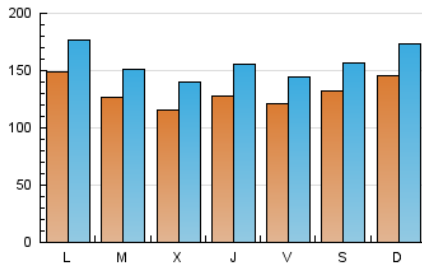

1. Cifras totales y promedios (Nacional e Internacional)

MES - AÑO	NAVEGADORES UNICOS	VISITAS	PAGINAS
Junio - 2024	208.448	471.569	722.330
PROMEDIO DIARIO	13.162	15.719	24.078
PROMEDIO LUNES-VIERNES	12.795	15.337	23.340
PROMEDIO SABADO-DOMINGO	13.896	16.483	25.552
PAGINAS / VISITAS	1,53		
DURACION MEDIA VISITAS	0:02:11		
TIEMPO INTERACCIÓN MEDIO	0:01:50		

2. Secciones (Nacional e Internacional)

	PAGINAS	%
HOME	116.850	16.18 %
RESTO	605.480	83.82 %

3. Por día del mes (Nacional e Internacional)

Día	N. únicos	Visitas	Páginas	Día	N. únicos	Visitas	Páginas	Día	N. únicos	Visitas	Páginas
1	16.836	19.667	31.476	11	16.010	18.698	26.727	21	14.391	16.694	25.004
2	16.187	19.470	30.685	12	13.115	16.072	24.092	22	10.936	13.094	19.703
3	16.009	18.757	30.027	13	12.751	15.247	22.507	23	16.546	19.498	29.362
4	11.703	14.348	20.751	14	12.079	14.265	20.886	24	16.920	19.791	29.561
5	10.157	11.919	18.762	15	12.444	15.052	22.170	25	11.437	13.777	20.372
6	9.905	12.296	18.024	16	11.892	13.880	21.170	26	12.028	14.543	21.339
7	10.848	13.263	20.548	17	10.254	12.443	18.908	27	13.308	16.406	24.185
8	15.107	18.104	28.854	18	11.385	13.409	19.708	28	11.172	13.523	20.172
9	14.147	16.768	26.760	19	10.959	13.387	20.193	29	10.587	12.193	18.792
10	16.440	19.596	33.410	20	15.020	18.305	31.633	30	14.274	17.104	26.549

4. Gráficas (Nacional e Internacional)

4.1 Por día de la semana (promedio)

N. únicos / Visitas (x 100)

Páginas (x 100)

4.2 Por franja horaria (promedio)

Visitas_ (x 1000)

Páginas (x 1000)

4.3 Por meses