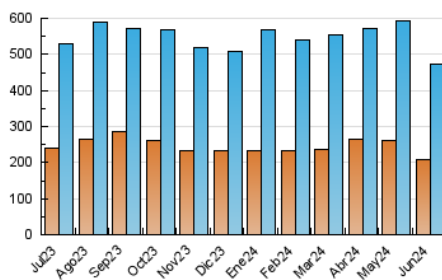

4.3 Por meses

N. únicos / Visitas (x 1000)