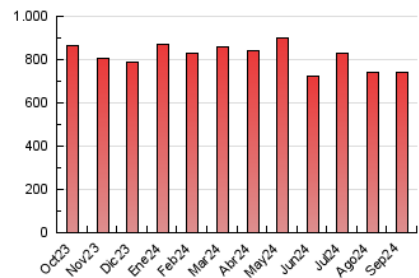

Páginas (x 1000)