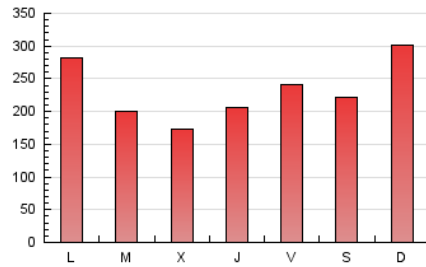

1. Cifras totales y promedios (Nacional)

MES - AÑO	NAVEGADORES UNICOS	VISITAS	PAGINAS
Septiembre - 2024	228.250	612.903	709.035
PROMEDIO DIARIO	14.576	20.430	23.635
PROMEDIO LUNES-VIERNES	13.503	19.161	22.355
PROMEDIO SABADO-DOMINGO	17.079	23.392	26.621
PAGINAS / VISITAS	1,16		
DURACION MEDIA VISITAS	0:01:59		
TIEMPO INTERACCIÓN MEDIO	0:01:40		

2. Secciones (Nacional)

	PAGINAS	%
HOME	114.152	16.10 %
RESTO	594.883	83.90 %

3. Por día del mes (Nacional)

Día	N. únicos	Visitas	Páginas	Día	N. únicos	Visitas	Páginas	Día	N. únicos	Visitas	Páginas
1	17.609	24.444	27.920	11	9.289	14.008	16.295	21	14.778	20.304	23.284
2	22.688	31.797	36.686	12	10.416	15.215	17.749	22	28.045	36.669	38.842
3	13.887	18.930	21.976	13	13.766	19.738	22.979	23	12.537	17.328	19.874
4	10.262	14.929	17.243	14	12.538	17.719	20.801	24	12.077	16.958	19.448
5	13.922	20.083	22.685	15	20.557	28.230	32.197	25	11.116	15.618	17.656
6	12.270	17.269	20.317	16	16.820	24.527	29.304	26	12.753	18.160	21.835
7	10.503	14.795	16.677	17	11.805	16.752	19.892	27	16.111	22.941	27.393
8	13.133	17.259	19.334	18	11.270	15.634	18.323	28	17.152	23.656	27.951
9	13.919	19.360	22.860	19	12.504	17.557	20.070	29	19.399	27.454	32.582
10	10.539	15.577	18.709	20	14.940	21.821	25.579	30	20.681	28.171	32.574

4. Gráficas (Nacional)

4.1 Por día de la semana (promedio)

N. únicos / Visitas (x 100)

Páginas (x 100)

4.2 Por franja horaria (promedio)

Visitas_ (x 1000)

Páginas (x 1000)

4.3 Por meses