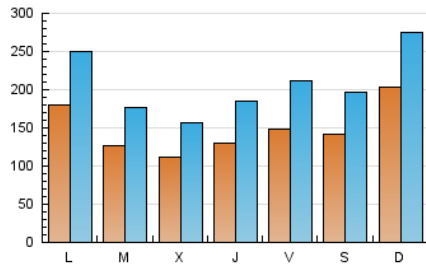

1. Cifras totales y promedios (Nacional e Internacional)

MES - AÑO	NAVEGADORES UNICOS	VISITAS	PAGINAS
Septiembre - 2024	244.605	632.623	738.322
PROMEDIO DIARIO	15.148	21.087	24.611
PROMEDIO LUNES-VIERNES	14.105	19.842	23.459
PROMEDIO SABADO-DOMINGO	17.584	23.993	27.299
PAGINAS / VISITAS	1,17		
DURACION MEDIA VISITAS	0:01:59		
TIEMPO INTERACCIÓN MEDIO	0:01:36		

2. Secciones (Nacional e Internacional)

	PAGINAS	%
HOME	115.865	15.69 %
RESTO	622.457	84.31 %

3. Por día del mes (Nacional e Internacional)

Día	N. únicos	Visitas	Páginas	Día	N. únicos	Visitas	Páginas	Día	N. únicos	Visitas	Páginas
1	18.159	25.068	28.729	11	9.913	14.681	17.057	21	15.281	20.889	23.949
2	23.377	32.691	37.757	12	10.998	16.023	18.570	22	28.572	37.364	39.531
3	14.466	19.495	23.888	13	14.337	20.554	23.811	23	13.051	17.982	20.574
4	11.052	15.633	23.203	14	13.045	18.241	21.405	24	12.614	17.559	20.172
5	14.579	20.820	23.527	15	21.007	28.792	32.846	25	11.615	16.112	18.299
6	12.862	17.941	21.077	16	17.488	25.097	30.164	26	13.302	18.767	22.597
7	11.014	15.377	17.335	17	12.401	17.433	20.759	27	16.669	23.465	28.154
8	13.638	17.845	19.987	18	11.877	16.187	19.091	28	17.627	24.261	28.628
9	14.470	20.070	23.625	19	13.114	18.312	20.846	29	19.911	28.096	33.283
10	11.220	16.314	19.673	20	15.559	22.612	26.412	30	21.234	28.942	33.373

4. Gráficas (Nacional e Internacional)

4.1 Por día de la semana (promedio)

N. únicos / Visitas (x 100)

Páginas (x 100)

4.2 Por franja horaria (promedio)

Visitas_ (x 1000)

Páginas (x 1000)

4.3 Por meses