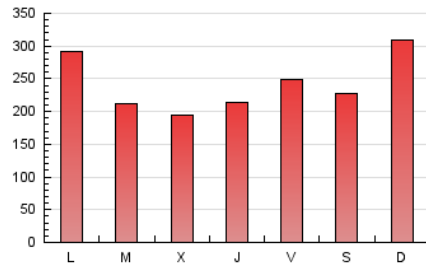

1. Cifras totales y promedios (Nacional e Internacional)

MES - AÑO	NAVEGADORES UNICOS	VISITAS	PAGINAS
Septiembre - 2024	244.605	632.623	738.322
PROMEDIO DIARIO	15.148	21.087	24.611
PROMEDIO LUNES-VIERNES	14.105	19.842	23.459
PROMEDIO SABADO-DOMINGO	17.584	23.993	27.299
PAGINAS / VISITAS	1,17		
DURACION MEDIA VISITAS	0:01:59		
TIEMPO INTERACCIÓN MEDIO	0:01:36		

2. Secciones (Nacional e Internacional)

	PAGINAS	%
HOME	115.865	15.69 %
RESTO	622.457	84.31 %

3. Por día del mes (Nacional e Internacional)

Día	N. únicos	Visitas	Páginas	Día	N. únicos	Visitas	Páginas	Día	N. únicos	Visitas	Páginas
1	18.159	25.068	28.729	11	9.913	14.681	17.057	21	15.281	20.889	23.949
2	23.377	32.691	37.757	12	10.998	16.023	18.570	22	28.572	37.364	39.531
3	14.466	19.495	23.888	13	14.337	20.554	23.811	23	13.051	17.982	20.574
4	11.052	15.633	23.203	14	13.045	18.241	21.405	24	12.614	17.559	20.172
5	14.579	20.820	23.527	15	21.007	28.792	32.846	25	11.615	16.112	18.299
6	12.862	17.941	21.077	16	17.488	25.097	30.164	26	13.302	18.767	22.597
7	11.014	15.377	17.335	17	12.401	17.433	20.759	27	16.669	23.465	28.154
8	13.638	17.845	19.987	18	11.877	16.187	19.091	28	17.627	24.261	28.628
9	14.470	20.070	23.625	19	13.114	18.312	20.846	29	19.911	28.096	33.283
10	11.220	16.314	19.673	20	15.559	22.612	26.412	30	21.234	28.942	33.373

4. Gráficas (Nacional e Internacional)

4.1 Por día de la semana (promedio)

N. únicos / Visitas (x 100)

Páginas (x 100)

4.2 Por franja horaria (promedio)

Visitas_ (x 1000)

Páginas (x 1000)

4.3 Por meses