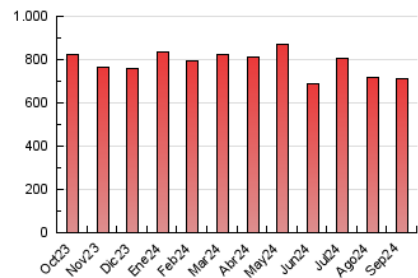

1. Cifras totales y promedios (Nacional)

MES - AÑO	NAVEGADORES UNICOS	VISITAS	PAGINAS
Septiembre - 2024	228.250	612.903	709.035
PROMEDIO DIARIO	14.576	20.430	23.635
PROMEDIO LUNES-VIERNES	13.503	19.161	22.355
PROMEDIO SABADO-DOMINGO	17.079	23.392	26.621
PAGINAS / VISITAS	1,16		
DURACION MEDIA VISITAS	0:01:59		
TIEMPO INTERACCIÓN MEDIO	0:01:40		

2. Secciones (Nacional)

	PAGINAS	%
HOME	114.152	16.10 %
RESTO	594.883	83.90 %

3. Por día del mes (Nacional)

Día	N. únicos	Visitas	Páginas	Día	N. únicos	Visitas	Páginas	Día	N. únicos	Visitas	Páginas
1	17.609	24.444	27.920	11	9.289	14.008	16.295	21	14.778	20.304	23.284
2	22.688	31.797	36.686	12	10.416	15.215	17.749	22	28.045	36.669	38.842
3	13.887	18.930	21.976	13	13.766	19.738	22.979	23	12.537	17.328	19.874
4	10.262	14.929	17.243	14	12.538	17.719	20.801	24	12.077	16.958	19.448
5	13.922	20.083	22.685	15	20.557	28.230	32.197	25	11.116	15.618	17.656
6	12.270	17.269	20.317	16	16.820	24.527	29.304	26	12.753	18.160	21.835
7	10.503	14.795	16.677	17	11.805	16.752	19.892	27	16.111	22.941	27.393
8	13.133	17.259	19.334	18	11.270	15.634	18.323	28	17.152	23.656	27.951
9	13.919	19.360	22.860	19	12.504	17.557	20.070	29	19.399	27.454	32.582
10	10.539	15.577	18.709	20	14.940	21.821	25.579	30	20.681	28.171	32.574

4. Gráficas (Nacional)

4.1 Por día de la semana (promedio)

N. únicos / Visitas (x 100)

Páginas (x 100)

4.2 Por franja horaria (promedio)

Visitas_ (x 1000)

Páginas (x 1000)

4.3 Por meses

N. únicos / Visitas (x 1000)

Páginas (x 1000)

5. Observaciones

Este Medio Electrónico de Comunicación ha sido medido por la herramienta Google Analytics de Google (GA4).

6. Definiciones básicas (Para más información ver Normas Técnicas para el Control de los Medios Electrónicos de Comunicación)