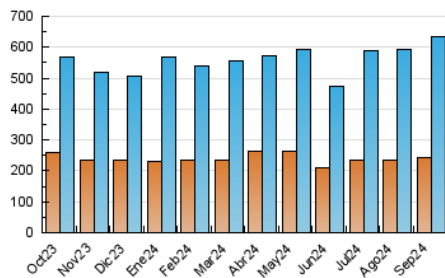

4.3 Por meses

N. únicos / Visitas (x 1000)