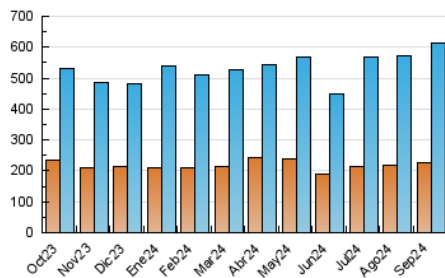

2. Secciones (Nacional)

	PAGINAS	%
HOME	114.152	16.10 %
RESTO	594.883	83.90 %

3. Por día del mes (Nacional)

Día	N. únicos	Visitas	Páginas	Día	N. únicos	Visitas	Páginas	Día	N. únicos	Visitas	Páginas
1	17.609	24.444	27.920	11	9.289	14.008	16.295	21	14.778	20.304	23.284
2	22.688	31.797	36.686	12	10.416	15.215	17.749	22	28.045	36.669	38.842
3	13.887	18.930	21.976	13	13.766	19.738	22.979	23	12.537	17.328	19.874
4	10.262	14.929	17.243	14	12.538	17.719	20.801	24	12.077	16.958	19.448
5	13.922	20.083	22.685	15	20.557	28.230	32.197	25	11.116	15.618	17.656
6	12.270	17.269	20.317	16	16.820	24.527	29.304	26	12.753	18.160	21.835
7	10.503	14.795	16.677	17	11.805	16.752	19.892	27	16.111	22.941	27.393
8	13.133	17.259	19.334	18	11.270	15.634	18.323	28	17.152	23.656	27.951
9	13.919	19.360	22.860	19	12.504	17.557	20.070	29	19.399	27.454	32.582
10	10.539	15.577	18.709	20	14.940	21.821	25.579	30	20.681	28.171	32.574

4. Gráficas (Nacional)

4.1 Por día de la semana (promedio)

N. únicos / Visitas (x 100)

Páginas (x 100)

4.2 Por franja horaria (promedio)

Visitas_ (x 1000)

Páginas (x 1000)

4.3 Por meses

N. únicos / Visitas (x 1000)

Páginas (x 1000)

5. Observaciones

Este Medio Electrónico de Comunicación ha sido medido por la herramienta Google Analytics de Google (GA4).

6. Definiciones básicas (Para más información ver Normas Técnicas para el Control de los Medios Electrónicos de Comunicación)

Visita:

Una secuencia ininterrumpida de páginas servidas a un usuario válido. Si dicho usuario no realiza peticiones de páginas en un periodo de tiempo (30 min) la siguiente petición constituirá el inicio de una nueva visita.