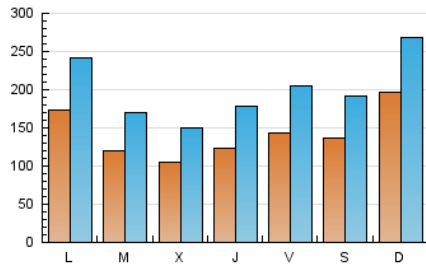

1. Cifras totales y promedios (Nacional)

MES - AÑO	NAVEGADORES UNICOS	VISITAS	PAGINAS
Septiembre - 2024	228.250	612.903	709.035
PROMEDIO DIARIO	14.576	20.430	23.635
PROMEDIO LUNES-VIERNES	13.503	19.161	22.355
PROMEDIO SABADO-DOMINGO	17.079	23.392	26.621
PAGINAS / VISITAS	1,16		
DURACION MEDIA VISITAS	0:01:59		
TIEMPO INTERACCIÓN MEDIO	0:01:40		

2. Secciones (Nacional)

	PAGINAS	%
HOME	114.152	16.10 %
RESTO	594.883	83.90 %

3. Por día del mes (Nacional)

Día	N. únicos	Visitas	Páginas	Día	N. únicos	Visitas	Páginas	Día	N. únicos	Visitas	Páginas
1	17.609	24.444	27.920	11	9.289	14.008	16.295	21	14.778	20.304	23.284
2	22.688	31.797	36.686	12	10.416	15.215	17.749	22	28.045	36.669	38.842
3	13.887	18.930	21.976	13	13.766	19.738	22.979	23	12.537	17.328	19.874
4	10.262	14.929	17.243	14	12.538	17.719	20.801	24	12.077	16.958	19.448
5	13.922	20.083	22.685	15	20.557	28.230	32.197	25	11.116	15.618	17.656
6	12.270	17.269	20.317	16	16.820	24.527	29.304	26	12.753	18.160	21.835
7	10.503	14.795	16.677	17	11.805	16.752	19.892	27	16.111	22.941	27.393
8	13.133	17.259	19.334	18	11.270	15.634	18.323	28	17.152	23.656	27.951
9	13.919	19.360	22.860	19	12.504	17.557	20.070	29	19.399	27.454	32.582
10	10.539	15.577	18.709	20	14.940	21.821	25.579	30	20.681	28.171	32.574

4. Gráficas (Nacional)

4.1 Por día de la semana (promedio)

N. únicos / Visitas (x 100)

Páginas (x 100)

4.2 Por franja horaria (promedio)

Visitas_ (x 1000)

Páginas (x 1000)

4.3 Por meses