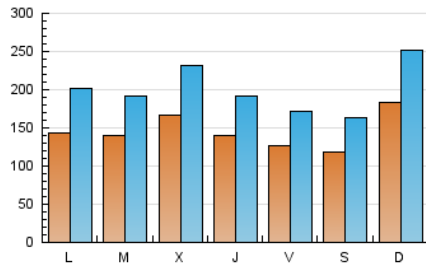

1. Cifras totales y promedios (Nacional e Internacional)

MES - AÑO	NAVEGADORES UNICOS	VISITAS	PAGINAS
Noviembre - 2024	231.184	595.321	699.329
PROMEDIO DIARIO	14.381	19.812	23.311
PROMEDIO LUNES-VIERNES	14.239	19.620	22.840
PROMEDIO SABADO-DOMINGO	14.713	20.261	24.411
PAGINAS / VISITAS	1,18		
DURACION MEDIA VISITAS	0:01:58		
TIEMPO INTERACCIÓN MEDIO	0:01:28		

2. Secciones (Nacional e Internacional)

	PAGINAS	%
HOME	118.800	16.99 %
RESTO	580.529	83.01 %

3. Por día del mes (Nacional e Internacional)

Día	N. únicos	Visitas	Páginas	Día	N. únicos	Visitas	Páginas	Día	N. únicos	Visitas	Páginas
1	12.142	15.798	18.420	11	14.043	19.511	23.087	21	11.862	17.139	20.395
2	8.339	11.667	13.302	12	16.234	21.779	24.696	22	15.254	20.826	23.752
3	8.586	12.230	14.313	13	26.080	35.406	40.667	23	18.194	24.120	28.032
4	9.175	13.629	15.793	14	17.538	23.475	27.564	24	32.761	44.396	51.706
5	9.591	13.978	15.657	15	12.463	16.973	20.132	25	19.825	27.790	31.677
6	11.613	16.195	17.980	16	11.627	15.609	18.326	26	14.640	20.193	22.763
7	9.989	14.114	16.382	17	14.531	19.455	23.286	27	14.440	20.527	23.844
8	11.008	15.645	18.885	18	14.057	19.479	24.147	28	16.551	22.072	25.353
9	12.117	17.365	25.872	19	15.362	20.643	24.471	29	12.766	16.316	19.179
10	17.253	24.827	29.800	20	14.396	20.534	24.787	30	9.007	12.682	15.061

4. Gráficas (Nacional e Internacional)

4.1 Por día de la semana (promedio)

N. únicos / Visitas (x 100)

Páginas (x 100)

4.2 Por franja horaria (promedio)

Visitas_ (x 1000)

Páginas (x 1000)

4.3 Por meses