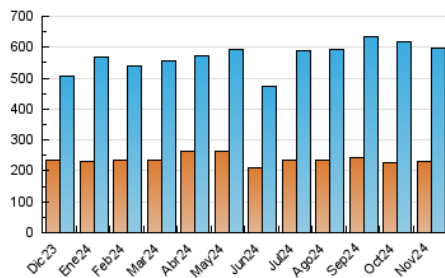

4.3 Por meses

N. únicos / Visitas (x 1000)