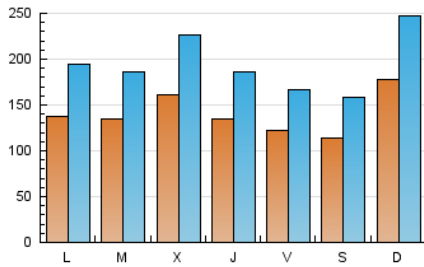

1. Cifras totales y promedios (Nacional)

MES - AÑO	NAVEGADORES UNICOS	VISITAS	PAGINAS
Noviembre - 2024	218.046	583.885	676.202
PROMEDIO DIARIO	13.894	19.274	22.540
PROMEDIO LUNES-VIERNES	13.738	19.057	22.195
PROMEDIO SABADO-DOMINGO	14.258	19.781	23.345
PAGINAS / VISITAS	1,17		
DURACION MEDIA VISITAS	0:01:58		
TIEMPO INTERACCIÓN MEDIO	0:01:31		

2. Secciones (Nacional)

	PAGINAS	%
HOME	117.070	17.31 %
RESTO	559.132	82.69 %

3. Por día del mes (Nacional)

Día	N. únicos	Visitas	Páginas	Día	N. únicos	Visitas	Páginas	Día	N. únicos	Visitas	Páginas
1	11.724	15.335	17.848	11	13.518	18.786	22.331	21	11.369	16.505	19.781
2	7.973	11.200	12.836	12	15.686	21.246	24.036	22	14.794	20.249	23.073
3	8.260	11.790	13.863	13	25.517	34.764	39.850	23	17.664	23.628	27.438
4	8.655	12.950	15.150	14	16.903	22.737	26.841	24	32.147	43.673	50.955
5	9.117	13.428	15.085	15	11.945	16.457	19.522	25	19.368	27.166	30.998
6	11.159	15.647	17.418	16	11.236	15.211	17.853	26	14.077	19.490	22.040
7	9.535	13.581	15.848	17	14.101	18.945	22.716	27	13.983	20.039	23.268
8	10.510	15.118	18.250	18	13.543	18.964	23.507	28	16.051	21.515	24.703
9	11.541	16.903	20.749	19	14.883	20.248	23.845	29	12.282	15.919	18.585
10	16.744	24.438	29.111	20	13.888	20.046	24.120	30	8.659	12.241	14.582

4. Gráficas (Nacional)

4.1 Por día de la semana (promedio)

N. únicos / Visitas (x 100)

Páginas (x 100)

4.2 Por franja horaria (promedio)

Visitas_ (x 1000)

Páginas (x 1000)

4.3 Por meses