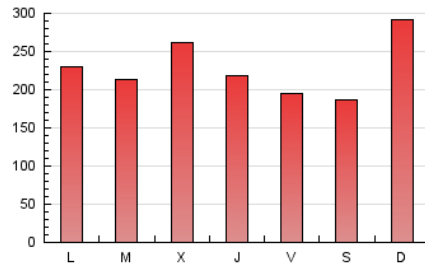

1. Cifras totales y promedios (Nacional)

MES - AÑO	NAVEGADORES UNICOS	VISITAS	PAGINAS
Noviembre - 2024	218.046	583.885	676.202
PROMEDIO DIARIO	13.894	19.274	22.540
PROMEDIO LUNES-VIERNES	13.738	19.057	22.195
PROMEDIO SABADO-DOMINGO	14.258	19.781	23.345
PAGINAS / VISITAS	1,17		
DURACION MEDIA VISITAS	0:01:58		
TIEMPO INTERACCIÓN MEDIO	0:01:31		

2. Secciones (Nacional)

	PAGINAS	%
HOME	117.070	17.31 %
RESTO	559.132	82.69 %

3. Por día del mes (Nacional)

Día	N. únicos	Visitas	Páginas	Día	N. únicos	Visitas	Páginas	Día	N. únicos	Visitas	Páginas
1	11.724	15.335	17.848	11	13.518	18.786	22.331	21	11.369	16.505	19.781
2	7.973	11.200	12.836	12	15.686	21.246	24.036	22	14.794	20.249	23.073
3	8.260	11.790	13.863	13	25.517	34.764	39.850	23	17.664	23.628	27.438
4	8.655	12.950	15.150	14	16.903	22.737	26.841	24	32.147	43.673	50.955
5	9.117	13.428	15.085	15	11.945	16.457	19.522	25	19.368	27.166	30.998
6	11.159	15.647	17.418	16	11.236	15.211	17.853	26	14.077	19.490	22.040
7	9.535	13.581	15.848	17	14.101	18.945	22.716	27	13.983	20.039	23.268
8	10.510	15.118	18.250	18	13.543	18.964	23.507	28	16.051	21.515	24.703
9	11.541	16.903	20.749	19	14.883	20.248	23.845	29	12.282	15.919	18.585
10	16.744	24.438	29.111	20	13.888	20.046	24.120	30	8.659	12.241	14.582

4. Gráficas (Nacional)

4.1 Por día de la semana (promedio)

N. únicos / Visitas (x 100)

Páginas (x 100)

4.2 Por franja horaria (promedio)

Visitas_ (x 1000)

Páginas (x 1000)

4.3 Por meses