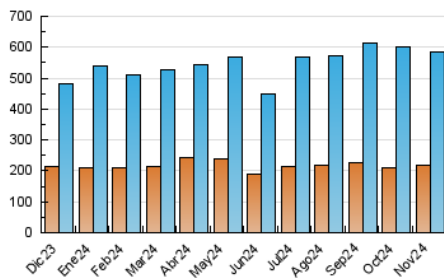

2. Secciones (Nacional)

	PAGINAS	%
HOME	117.070	17.31 %
RESTO	559.132	82.69 %

3. Por día del mes (Nacional)

Día	N. únicos	Visitas	Páginas	Día	N. únicos	Visitas	Páginas	Día	N. únicos	Visitas	Páginas
1	11.724	15.335	17.848	11	13.518	18.786	22.331	21	11.369	16.505	19.781
2	7.973	11.200	12.836	12	15.686	21.246	24.036	22	14.794	20.249	23.073
3	8.260	11.790	13.863	13	25.517	34.764	39.850	23	17.664	23.628	27.438
4	8.655	12.950	15.150	14	16.903	22.737	26.841	24	32.147	43.673	50.955
5	9.117	13.428	15.085	15	11.945	16.457	19.522	25	19.368	27.166	30.998
6	11.159	15.647	17.418	16	11.236	15.211	17.853	26	14.077	19.490	22.040
7	9.535	13.581	15.848	17	14.101	18.945	22.716	27	13.983	20.039	23.268
8	10.510	15.118	18.250	18	13.543	18.964	23.507	28	16.051	21.515	24.703
9	11.541	16.903	20.749	19	14.883	20.248	23.845	29	12.282	15.919	18.585
10	16.744	24.438	29.111	20	13.888	20.046	24.120	30	8.659	12.241	14.582

4. Gráficas (Nacional)

4.1 Por día de la semana (promedio)

N. únicos / Visitas (x 100)

Páginas (x 100)

4.2 Por franja horaria (promedio)

Visitas_ (x 1000)

Páginas (x 1000)

4.3 Por meses

N. únicos / Visitas (x 1000)

Páginas (x 1000)

5. Observaciones

Este Medio Electrónico de Comunicación ha sido medido por la herramienta Google Analytics de Google (GA4).

6. Definiciones básicas (Para más información ver Normas Técnicas para el Control de los Medios Electrónicos de Comunicación)

Visita:

Una secuencia ininterrumpida de páginas servidas a un usuario válido. Si dicho usuario no realiza peticiones de páginas en un periodo de tiempo (30 min) la siguiente petición constituirá el inicio de una nueva visita.