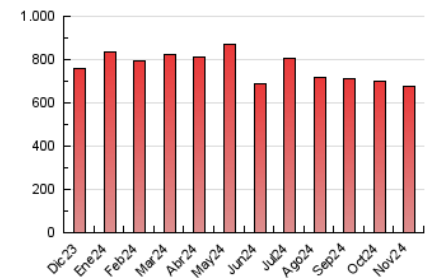

1. Cifras totales y promedios (Nacional)

MES - AÑO	NAVEGADORES UNICOS	VISITAS	PAGINAS
Noviembre - 2024	218.046	583.885	676.202
PROMEDIO DIARIO	13.894	19.274	22.540
PROMEDIO LUNES-VIERNES	13.738	19.057	22.195
PROMEDIO SABADO-DOMINGO	14.258	19.781	23.345
PAGINAS / VISITAS	1,17		
DURACION MEDIA VISITAS	0:01:58		
TIEMPO INTERACCIÓN MEDIO	0:01:31		

2. Secciones (Nacional)

	PAGINAS	%
HOME	117.070	17.31 %
RESTO	559.132	82.69 %

3. Por día del mes (Nacional)

Día	N. únicos	Visitas	Páginas	Día	N. únicos	Visitas	Páginas	Día	N. únicos	Visitas	Páginas
1	11.724	15.335	17.848	11	13.518	18.786	22.331	21	11.369	16.505	19.781
2	7.973	11.200	12.836	12	15.686	21.246	24.036	22	14.794	20.249	23.073
3	8.260	11.790	13.863	13	25.517	34.764	39.850	23	17.664	23.628	27.438
4	8.655	12.950	15.150	14	16.903	22.737	26.841	24	32.147	43.673	50.955
5	9.117	13.428	15.085	15	11.945	16.457	19.522	25	19.368	27.166	30.998
6	11.159	15.647	17.418	16	11.236	15.211	17.853	26	14.077	19.490	22.040
7	9.535	13.581	15.848	17	14.101	18.945	22.716	27	13.983	20.039	23.268
8	10.510	15.118	18.250	18	13.543	18.964	23.507	28	16.051	21.515	24.703
9	11.541	16.903	20.749	19	14.883	20.248	23.845	29	12.282	15.919	18.585
10	16.744	24.438	29.111	20	13.888	20.046	24.120	30	8.659	12.241	14.582

4. Gráficas (Nacional)

4.1 Por día de la semana (promedio)

N. únicos / Visitas (x 100)

Páginas (x 100)

4.2 Por franja horaria (promedio)

Visitas_ (x 1000)

Páginas (x 1000)

4.3 Por meses

N. únicos / Visitas (x 1000)

Páginas (x 1000)

5. Observaciones

Este Medio Electrónico de Comunicación ha sido medido por la herramienta Google Analytics de Google (GA4).

6. Definiciones básicas (Para más información ver Normas Técnicas para el Control de los Medios Electrónicos de Comunicación)