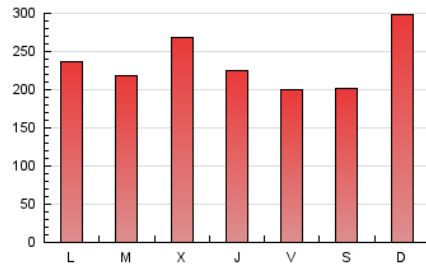

1. Cifras totales y promedios (Nacional e Internacional)

MES - AÑO	NAVEGADORES UNICOS	VISITAS	PAGINAS
Noviembre - 2024	231.184	595.321	699.329
PROMEDIO DIARIO	14.381	19.812	23.311
PROMEDIO LUNES-VIERNES	14.239	19.620	22.840
PROMEDIO SABADO-DOMINGO	14.713	20.261	24.411
PAGINAS / VISITAS	1,18		
DURACION MEDIA VISITAS	0:01:58		
TIEMPO INTERACCIÓN MEDIO	0:01:28		

2. Secciones (Nacional e Internacional)

	PAGINAS	%
HOME	118.800	16.99 %
RESTO	580.529	83.01 %

3. Por día del mes (Nacional e Internacional)

Día	N. únicos	Visitas	Páginas	Día	N. únicos	Visitas	Páginas	Día	N. únicos	Visitas	Páginas
1	12.142	15.798	18.420	11	14.043	19.511	23.087	21	11.862	17.139	20.395
2	8.339	11.667	13.302	12	16.234	21.779	24.696	22	15.254	20.826	23.752
3	8.586	12.230	14.313	13	26.080	35.406	40.667	23	18.194	24.120	28.032
4	9.175	13.629	15.793	14	17.538	23.475	27.564	24	32.761	44.396	51.706
5	9.591	13.978	15.657	15	12.463	16.973	20.132	25	19.825	27.790	31.677
6	11.613	16.195	17.980	16	11.627	15.609	18.326	26	14.640	20.193	22.763
7	9.989	14.114	16.382	17	14.531	19.455	23.286	27	14.440	20.527	23.844
8	11.008	15.645	18.885	18	14.057	19.479	24.147	28	16.551	22.072	25.353
9	12.117	17.365	25.872	19	15.362	20.643	24.471	29	12.766	16.316	19.179
10	17.253	24.827	29.800	20	14.396	20.534	24.787	30	9.007	12.682	15.061

4. Gráficas (Nacional e Internacional)

4.1 Por día de la semana (promedio)

N. únicos / Visitas (x 100)

Páginas (x 100)

4.2 Por franja horaria (promedio)

Visitas_ (x 1000)

Páginas (x 1000)

4.3 Por meses