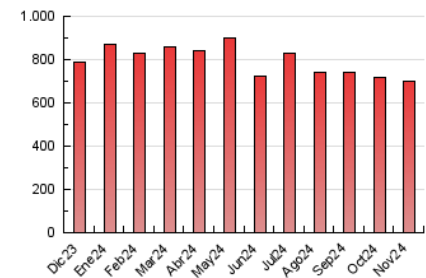

Páginas (x 1000)