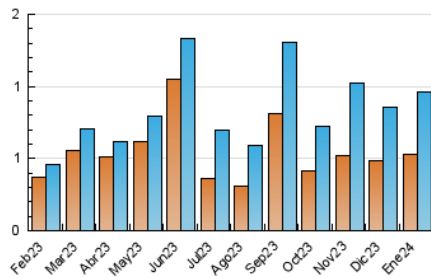

4.3 Por meses

N. únicos / Visitas (x 1000)