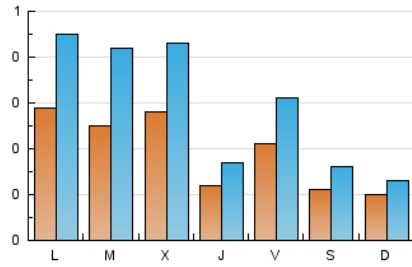

1. Cifras totales y promedios (Nacional)

MES - AÑO	NAVEGADORES UNICOS	VISITAS	PAGINAS
Enero - 2024	529	956	1.998
PROMEDIO DIARIO	20	31	64
PROMEDIO LUNES-VIERNES	23	37	74
PROMEDIO SABADO-DOMINGO	11	15	36
PAGINAS / VISITAS	2,09		
DURACION MEDIA VISITAS	0:03:17		
TIEMPO INTERACCIÓN MEDIO	0:01:14		

2. Secciones (Nacional)

	PAGINAS	%
HOME	303	15.17 %
RESTO	1.695	84.83 %

3. Por día del mes (Nacional)

Día	N. únicos	Visitas	Páginas	Día	N. únicos	Visitas	Páginas	Día	N. únicos	Visitas	Páginas
1	11	17	38	11	14	17	38	21	4	4	8
2	8	10	24	12	11	18	28	22	18	26	61
3	13	17	32	13	9	13	26	23	8	14	54
4	8	10	19	14	11	15	36	24	16	27	78
5	12	18	58	15	84	135	238	25	7	12	20
6	3	5	9	16	52	94	150	26	17	24	52
7	16	22	36	17	75	116	195	27	13	18	38
8	11	18	26	18	18	28	52	28	9	11	56
9	11	15	65	19	43	62	126	29	20	29	106
10	12	19	50	20	19	28	79	30	46	77	123
								31	22	37	77

4. Gráficas (Nacional)

4.1 Por día de la semana (promedio)

N. únicos / Visitas (x 100)

Páginas (x 100)

4.2 Por franja horaria (promedio)

Visitas_ (x 1000)

Páginas (x 1000)

4.3 Por meses