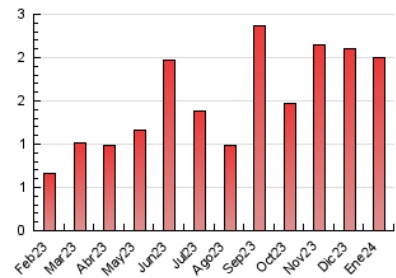

Páginas (x 1000)