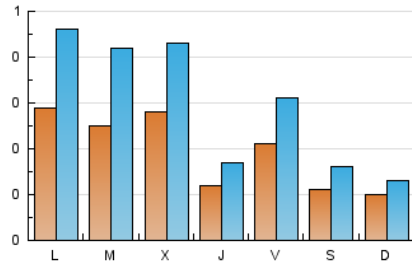

1. Cifras totales y promedios (Nacional e Internacional)

MES - AÑO	NAVEGADORES UNICOS	VISITAS	PAGINAS
Enero - 2024	533	961	2.006
PROMEDIO DIARIO	20	31	65
PROMEDIO LUNES-VIERNES	24	37	75
PROMEDIO SABADO-DOMINGO	11	15	36
PAGINAS / VISITAS	2,09		
DURACION MEDIA VISITAS	0:03:18		
TIEMPO INTERACCIÓN MEDIO	0:01:14		

2. Secciones (Nacional e Internacional)

	PAGINAS	%
HOME	303	15.10 %
RESTO	1.703	84.90 %

3. Por día del mes (Nacional e Internacional)

Día	N. únicos	Visitas	Páginas	Día	N. únicos	Visitas	Páginas	Día	N. únicos	Visitas	Páginas
1	12	18	40	11	14	17	38	21	4	4	8
2	8	10	24	12	11	18	28	22	18	26	61
3	13	17	32	13	9	13	26	23	8	14	54
4	8	10	19	14	11	15	36	24	16	27	78
5	12	18	58	15	86	138	242	25	7	12	20
6	3	5	9	16	52	94	150	26	17	24	52
7	16	22	36	17	75	116	195	27	13	18	38
8	11	18	26	18	18	28	52	28	9	11	56
9	11	15	65	19	43	62	126	29	20	29	106
10	12	19	50	20	19	28	79	30	46	77	123
								31	23	38	79

4. Gráficas (Nacional e Internacional)

4.1 Por día de la semana (promedio)

N. únicos / Visitas (x 100)

Páginas (x 100)

4.2 Por franja horaria (promedio)

Visitas_ (x 1000)

Páginas (x 1000)

4.3 Por meses