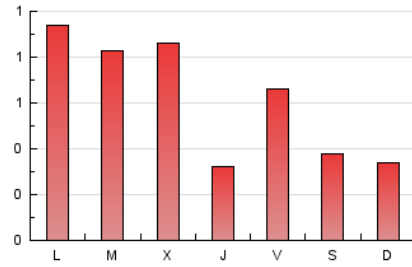

1. Cifras totales y promedios (Nacional)

MES - AÑO	NAVEGADORES UNICOS	VISITAS	PAGINAS
Enero - 2024	529	956	1.998
PROMEDIO DIARIO	20	31	64
PROMEDIO LUNES-VIERNES	23	37	74
PROMEDIO SABADO-DOMINGO	11	15	36
PAGINAS / VISITAS	2,09		
DURACION MEDIA VISITAS	0:03:17		
TIEMPO INTERACCIÓN MEDIO	0:01:14		

2. Secciones (Nacional)

	PAGINAS	%
HOME	303	15.17 %
RESTO	1.695	84.83 %

3. Por día del mes (Nacional)

Día	N. únicos	Visitas	Páginas	Día	N. únicos	Visitas	Páginas	Día	N. únicos	Visitas	Páginas
1	11	17	38	11	14	17	38	21	4	4	8
2	8	10	24	12	11	18	28	22	18	26	61
3	13	17	32	13	9	13	26	23	8	14	54
4	8	10	19	14	11	15	36	24	16	27	78
5	12	18	58	15	84	135	238	25	7	12	20
6	3	5	9	16	52	94	150	26	17	24	52
7	16	22	36	17	75	116	195	27	13	18	38
8	11	18	26	18	18	28	52	28	9	11	56
9	11	15	65	19	43	62	126	29	20	29	106
10	12	19	50	20	19	28	79	30	46	77	123
								31	22	37	77

4. Gráficas (Nacional)

4.1 Por día de la semana (promedio)

N. únicos / Visitas (x 100)

Páginas (x 100)

4.2 Por franja horaria (promedio)

Visitas_ (x 1000)

Páginas (x 1000)

4.3 Por meses