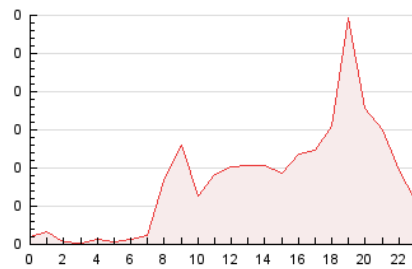

2. Secciones (Nacional e Internacional)

	PAGINAS	%
HOME	303	15.10 %
RESTO	1.703	84.90 %

3. Por día del mes (Nacional e Internacional)

Día	N. únicos	Visitas	Páginas	Día	N. únicos	Visitas	Páginas	Día	N. únicos	Visitas	Páginas
1	12	18	40	11	14	17	38	21	4	4	8
2	8	10	24	12	11	18	28	22	18	26	61
3	13	17	32	13	9	13	26	23	8	14	54
4	8	10	19	14	11	15	36	24	16	27	78
5	12	18	58	15	86	138	242	25	7	12	20
6	3	5	9	16	52	94	150	26	17	24	52
7	16	22	36	17	75	116	195	27	13	18	38
8	11	18	26	18	18	28	52	28	9	11	56
9	11	15	65	19	43	62	126	29	20	29	106
10	12	19	50	20	19	28	79	30	46	77	123
								31	23	38	79

4. Gráficas (Nacional e Internacional)

4.1 Por día de la semana (promedio)

N. únicos / Visitas (x 100)

Páginas (x 100)

4.2 Por franja horaria (promedio)

Visitas_ (x 1000)

Páginas (x 1000)

4.3 Por meses