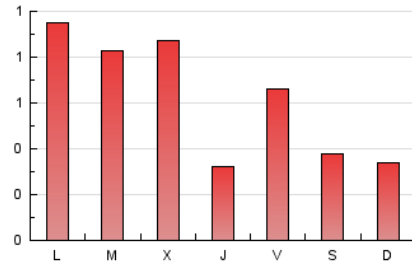

1. Cifras totales y promedios (Nacional e Internacional)

MES - AÑO	NAVEGADORES UNICOS	VISITAS	PAGINAS
Enero - 2024	533	961	2.006
PROMEDIO DIARIO	20	31	65
PROMEDIO LUNES-VIERNES	24	37	75
PROMEDIO SABADO-DOMINGO	11	15	36
PAGINAS / VISITAS	2,09		
DURACION MEDIA VISITAS	0:03:18		
TIEMPO INTERACCIÓN MEDIO	0:01:14		

2. Secciones (Nacional e Internacional)

	PAGINAS	%
HOME	303	15.10 %
RESTO	1.703	84.90 %

3. Por día del mes (Nacional e Internacional)

Día	N. únicos	Visitas	Páginas	Día	N. únicos	Visitas	Páginas	Día	N. únicos	Visitas	Páginas
1	12	18	40	11	14	17	38	21	4	4	8
2	8	10	24	12	11	18	28	22	18	26	61
3	13	17	32	13	9	13	26	23	8	14	54
4	8	10	19	14	11	15	36	24	16	27	78
5	12	18	58	15	86	138	242	25	7	12	20
6	3	5	9	16	52	94	150	26	17	24	52
7	16	22	36	17	75	116	195	27	13	18	38
8	11	18	26	18	18	28	52	28	9	11	56
9	11	15	65	19	43	62	126	29	20	29	106
10	12	19	50	20	19	28	79	30	46	77	123
								31	23	38	79

4. Gráficas (Nacional e Internacional)

4.1 Por día de la semana (promedio)

N. únicos / Visitas (x 100)

Páginas (x 100)

4.2 Por franja horaria (promedio)

Visitas_ (x 1000)

Páginas (x 1000)

4.3 Por meses