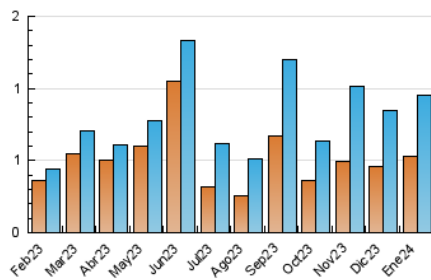

1. Cifras totales y promedios (Nacional)

MES - AÑO	NAVEGADORES UNICOS	VISITAS	PAGINAS
Enero - 2024	529	956	1.998
PROMEDIO DIARIO	20	31	64
PROMEDIO LUNES-VIERNES	23	37	74
PROMEDIO SABADO-DOMINGO	11	15	36
PAGINAS / VISITAS	2,09		
DURACION MEDIA VISITAS	0:03:17		
TIEMPO INTERACCIÓN MEDIO	0:01:14		

2. Secciones (Nacional)

	PAGINAS	%
HOME	303	15.17 %
RESTO	1.695	84.83 %

3. Por día del mes (Nacional)

Día	N. únicos	Visitas	Páginas	Día	N. únicos	Visitas	Páginas	Día	N. únicos	Visitas	Páginas
1	11	17	38	11	14	17	38	21	4	4	8
2	8	10	24	12	11	18	28	22	18	26	61
3	13	17	32	13	9	13	26	23	8	14	54
4	8	10	19	14	11	15	36	24	16	27	78
5	12	18	58	15	84	135	238	25	7	12	20
6	3	5	9	16	52	94	150	26	17	24	52
7	16	22	36	17	75	116	195	27	13	18	38
8	11	18	26	18	18	28	52	28	9	11	56
9	11	15	65	19	43	62	126	29	20	29	106
10	12	19	50	20	19	28	79	30	46	77	123
								31	22	37	77

4. Gráficas (Nacional)

4.1 Por día de la semana (promedio)

N. únicos / Visitas (x 100)

Páginas (x 100)

4.2 Por franja horaria (promedio)

Visitas_ (x 1000)

Páginas (x 1000)

4.3 Por meses

N. únicos / Visitas (x 1000)

Páginas (x 1000)

5. Observaciones

Este Medio Electrónico de Comunicación ha sido medido por la herramienta Google Analytics de Google (GA4)

6. Definiciones básicas (Para más información ver Normas Técnicas para el Control de los Medios Electrónicos de Comunicación)