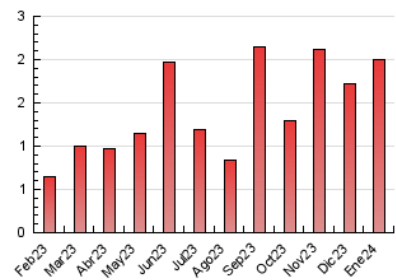

Páginas (x 1000)