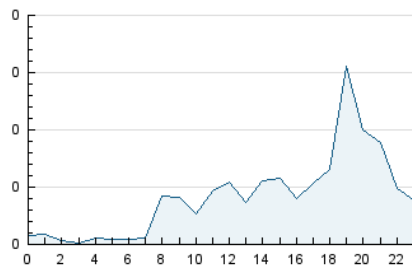

2. Secciones (Nacional)

	PAGINAS	%
HOME	303	15.17 %
RESTO	1.695	84.83 %

3. Por día del mes (Nacional)

Día	N. únicos	Visitas	Páginas	Día	N. únicos	Visitas	Páginas	Día	N. únicos	Visitas	Páginas
1	11	17	38	11	14	17	38	21	4	4	8
2	8	10	24	12	11	18	28	22	18	26	61
3	13	17	32	13	9	13	26	23	8	14	54
4	8	10	19	14	11	15	36	24	16	27	78
5	12	18	58	15	84	135	238	25	7	12	20
6	3	5	9	16	52	94	150	26	17	24	52
7	16	22	36	17	75	116	195	27	13	18	38
8	11	18	26	18	18	28	52	28	9	11	56
9	11	15	65	19	43	62	126	29	20	29	106
10	12	19	50	20	19	28	79	30	46	77	123
								31	22	37	77

4. Gráficas (Nacional)

4.1 Por día de la semana (promedio)

N. únicos / Visitas (x 100)

Páginas (x 100)

4.2 Por franja horaria (promedio)

Visitas_ (x 1000)

Páginas (x 1000)

4.3 Por meses