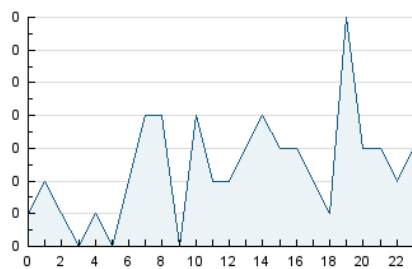

2. Secciones (Nacional)

	PAGINAS	%
HOME	212	17.70 %
RESTO	986	82.30 %

3. Por día del mes (Nacional)

Día	N. únicos	Visitas	Páginas	Día	N. únicos	Visitas	Páginas	Día	N. únicos	Visitas	Páginas
1	7	14	16	11	11	17	31	21	18	30	58
2	15	27	59	12	12	20	57	22	6	9	31
3	12	17	30	13	10	19	33	23	5	5	14
4	10	16	84	14	30	54	93	24	11	14	38
5	6	8	20	15	7	11	14	25	11	22	24
6	10	15	24	16	12	20	28	26	6	9	14
7	10	13	22	17	9	12	26	27	5	8	10
8	9	19	24	18	15	22	119	28	10	18	26
9	5	8	13	19	11	21	24	29	6	14	16
10	12	21	32	20	74	114	182	30	8	14	20
								31	8	11	16

4. Gráficas (Nacional)

4.1 Por día de la semana (promedio)

N. únicos / Visitas (x 100)

Páginas (x 100)

4.2 Por franja horaria (promedio)

Visitas_ (x 1000)

Páginas (x 1000)

4.3 Por meses

Visita:

Una secuencia ininterrumpida de páginas servidas a un usuario válido. Si dicho usuario no realiza peticiones de páginas en un periodo de tiempo (30 min) la siguiente petición constituirá el inicio de una nueva visita.