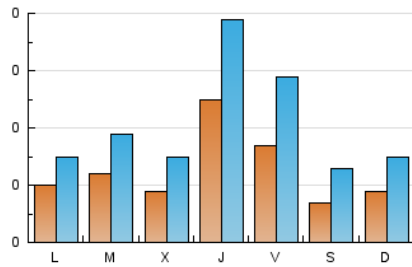

1. Cifras totales y promedios (Nacional)

MES - AÑO	NAVEGADORES UNICOS	VISITAS	PAGINAS
Julio - 2023	322	622	1.198
PROMEDIO DIARIO	12	20	39
PROMEDIO LUNES-VIERNES	14	23	46
PROMEDIO SABADO-DOMINGO	8	14	24
PAGINAS / VISITAS	1,93		
DURACION MEDIA VISITAS	0:02:01		
TIEMPO INTERACCIÓN MEDIO	0:00:51		

2. Secciones (Nacional)

	PAGINAS	%
HOME	212	17.70 %
RESTO	986	82.30 %

3. Por día del mes (Nacional)

Día	N. únicos	Visitas	Páginas	Día	N. únicos	Visitas	Páginas	Día	N. únicos	Visitas	Páginas
1	7	14	16	11	11	17	31	21	18	30	58
2	15	27	59	12	12	20	57	22	6	9	31
3	12	17	30	13	10	19	33	23	5	5	14
4	10	16	84	14	30	54	93	24	11	14	38
5	6	8	20	15	7	11	14	25	11	22	24
6	10	15	24	16	12	20	28	26	6	9	14
7	10	13	22	17	9	12	26	27	5	8	10
8	9	19	24	18	15	22	119	28	10	18	26
9	5	8	13	19	11	21	24	29	6	14	16
10	12	21	32	20	74	114	182	30	8	14	20
								31	8	11	16

4. Gráficas (Nacional)

4.1 Por día de la semana (promedio)

N. únicos / Visitas (x 100)

Páginas (x 100)

4.2 Por franja horaria (promedio)

Visitas_ (x 1000)

Páginas (x 1000)

4.3 Por meses