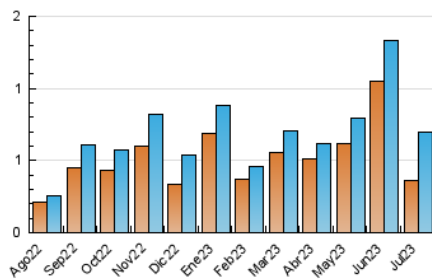

4.3 Por meses

N. únicos / Visitas (x 1000)