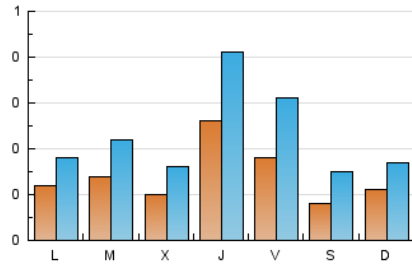

1. Cifras totales y promedios (Nacional e Internacional)

MES - AÑO	NAVEGADORES UNICOS	VISITAS	PAGINAS
Julio - 2023	359	693	1.386
PROMEDIO DIARIO	14	22	45
PROMEDIO LUNES-VIERNES	16	25	53
PROMEDIO SABADO-DOMINGO	10	16	27
PAGINAS / VISITAS	2,00		
DURACION MEDIA VISITAS	0:01:52		
TIEMPO INTERACCIÓN MEDIO	0:02:06		

2. Secciones (Nacional e Internacional)

	PAGINAS	%
HOME	2.469	178.14 %
RESTO	-1.083	-78.14 %

3. Por día del mes (Nacional e Internacional)

Día	N. únicos	Visitas	Páginas	Día	N. únicos	Visitas	Páginas	Día	N. únicos	Visitas	Páginas
1	8	16	20	11	13	19	37	21	19	31	60
2	17	30	63	12	12	20	57	22	8	13	35
3	13	18	34	13	10	19	33	23	9	11	21
4	13	21	146	14	30	54	93	24	15	22	46
5	7	9	47	15	8	13	16	25	12	23	25
6	11	17	28	16	14	22	32	26	7	11	16
7	13	18	28	17	11	16	30	27	6	10	12
8	10	21	26	18	17	26	135	28	11	20	28
9	6	9	15	19	13	25	29	29	6	14	16
10	12	21	32	20	76	116	186	30	9	15	22
								31	9	13	18

4. Gráficas (Nacional e Internacional)

4.1 Por día de la semana (promedio)

N. únicos / Visitas (x 100)

Páginas (x 100)

4.2 Por franja horaria (promedio)

Visitas_ (x 1000)

Páginas (x 1000)

4.3 Por meses