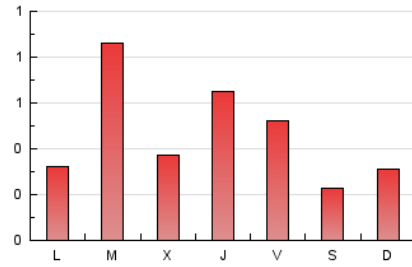

1. Cifras totales y promedios (Nacional e Internacional)

MES - AÑO	NAVEGADORES UNICOS	VISITAS	PAGINAS
Julio - 2023	359	693	1.386
PROMEDIO DIARIO	14	22	45
PROMEDIO LUNES-VIERNES	16	25	53
PROMEDIO SABADO-DOMINGO	10	16	27
PAGINAS / VISITAS	2,00		
DURACION MEDIA VISITAS	0:01:52		
TIEMPO INTERACCIÓN MEDIO	0:02:06		

2. Secciones (Nacional e Internacional)

	PAGINAS	%
HOME	2.469	178.14 %
RESTO	-1.083	-78.14 %

3. Por día del mes (Nacional e Internacional)

Día	N. únicos	Visitas	Páginas	Día	N. únicos	Visitas	Páginas	Día	N. únicos	Visitas	Páginas
1	8	16	20	11	13	19	37	21	19	31	60
2	17	30	63	12	12	20	57	22	8	13	35
3	13	18	34	13	10	19	33	23	9	11	21
4	13	21	146	14	30	54	93	24	15	22	46
5	7	9	47	15	8	13	16	25	12	23	25
6	11	17	28	16	14	22	32	26	7	11	16
7	13	18	28	17	11	16	30	27	6	10	12
8	10	21	26	18	17	26	135	28	11	20	28
9	6	9	15	19	13	25	29	29	6	14	16
10	12	21	32	20	76	116	186	30	9	15	22
								31	9	13	18

4. Gráficas (Nacional e Internacional)

4.1 Por día de la semana (promedio)

N. únicos / Visitas (x 100)

Páginas (x 100)

4.2 Por franja horaria (promedio)

Visitas_ (x 1000)

Páginas (x 1000)

4.3 Por meses