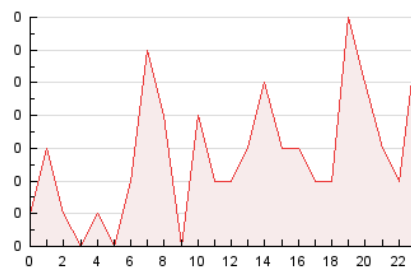

2. Secciones (Nacional)

	PAGINAS	%
HOME	212	17.70 %
RESTO	986	82.30 %

3. Por día del mes (Nacional)

Día	N. únicos	Visitas	Páginas	Día	N. únicos	Visitas	Páginas	Día	N. únicos	Visitas	Páginas
1	7	14	16	11	11	17	31	21	18	30	58
2	15	27	59	12	12	20	57	22	6	9	31
3	12	17	30	13	10	19	33	23	5	5	14
4	10	16	84	14	30	54	93	24	11	14	38
5	6	8	20	15	7	11	14	25	11	22	24
6	10	15	24	16	12	20	28	26	6	9	14
7	10	13	22	17	9	12	26	27	5	8	10
8	9	19	24	18	15	22	119	28	10	18	26
9	5	8	13	19	11	21	24	29	6	14	16
10	12	21	32	20	74	114	182	30	8	14	20
								31	8	11	16

4. Gráficas (Nacional)

4.1 Por día de la semana (promedio)

N. únicos / Visitas (x 100)

Páginas (x 100)

4.2 Por franja horaria (promedio)

Visitas_ (x 1000)

Páginas (x 1000)

4.3 Por meses

N. únicos / Visitas (x 1000)

Páginas (x 1000)

5. Observaciones

Este Medio Electrónico de Comunicación ha sido medido por la herramienta Google Analytics de Google (GA4)

6. Definiciones básicas (Para más información ver Normas Técnicas para el Control de los Medios Electrónicos de Comunicación)