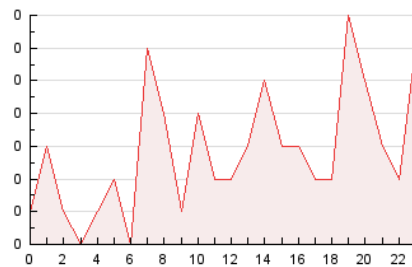

2. Secciones (Nacional e Internacional)

	PAGINAS	%
HOME	2.469	178.14 %
RESTO	-1.083	-78.14 %

3. Por día del mes (Nacional e Internacional)

Día	N. únicos	Visitas	Páginas	Día	N. únicos	Visitas	Páginas	Día	N. únicos	Visitas	Páginas
1	8	16	20	11	13	19	37	21	19	31	60
2	17	30	63	12	12	20	57	22	8	13	35
3	13	18	34	13	10	19	33	23	9	11	21
4	13	21	146	14	30	54	93	24	15	22	46
5	7	9	47	15	8	13	16	25	12	23	25
6	11	17	28	16	14	22	32	26	7	11	16
7	13	18	28	17	11	16	30	27	6	10	12
8	10	21	26	18	17	26	135	28	11	20	28
9	6	9	15	19	13	25	29	29	6	14	16
10	12	21	32	20	76	116	186	30	9	15	22
								31	9	13	18

4. Gráficas (Nacional e Internacional)

4.1 Por día de la semana (promedio)

N. únicos / Visitas (x 100)

Páginas (x 100)

4.2 Por franja horaria (promedio)

Visitas_ (x 1000)

Páginas (x 1000)

4.3 Por meses