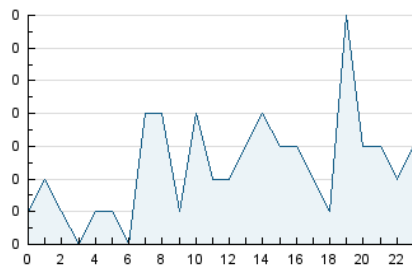

2. Secciones (Nacional e Internacional)

	PAGINAS	%
HOME	2.469	178.14 %
RESTO	-1.083	-78.14 %

3. Por día del mes (Nacional e Internacional)

Día	N. únicos	Visitas	Páginas	Día	N. únicos	Visitas	Páginas	Día	N. únicos	Visitas	Páginas
1	8	16	20	11	13	19	37	21	19	31	60
2	17	30	63	12	12	20	57	22	8	13	35
3	13	18	34	13	10	19	33	23	9	11	21
4	13	21	146	14	30	54	93	24	15	22	46
5	7	9	47	15	8	13	16	25	12	23	25
6	11	17	28	16	14	22	32	26	7	11	16
7	13	18	28	17	11	16	30	27	6	10	12
8	10	21	26	18	17	26	135	28	11	20	28
9	6	9	15	19	13	25	29	29	6	14	16
10	12	21	32	20	76	116	186	30	9	15	22
								31	9	13	18

4. Gráficas (Nacional e Internacional)

4.1 Por día de la semana (promedio)

N. únicos / Visitas (x 100)

Páginas (x 100)

4.2 Por franja horaria (promedio)

Visitas_ (x 1000)

Páginas (x 1000)

4.3 Por meses