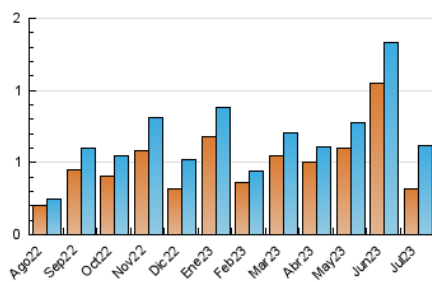

2. Secciones (Nacional)

	PAGINAS	%
HOME	212	17.70 %
RESTO	986	82.30 %

3. Por día del mes (Nacional)

Día	N. únicos	Visitas	Páginas	Día	N. únicos	Visitas	Páginas	Día	N. únicos	Visitas	Páginas
1	7	14	16	11	11	17	31	21	18	30	58
2	15	27	59	12	12	20	57	22	6	9	31
3	12	17	30	13	10	19	33	23	5	5	14
4	10	16	84	14	30	54	93	24	11	14	38
5	6	8	20	15	7	11	14	25	11	22	24
6	10	15	24	16	12	20	28	26	6	9	14
7	10	13	22	17	9	12	26	27	5	8	10
8	9	19	24	18	15	22	119	28	10	18	26
9	5	8	13	19	11	21	24	29	6	14	16
10	12	21	32	20	74	114	182	30	8	14	20
								31	8	11	16

4. Gráficas (Nacional)

4.1 Por día de la semana (promedio)

N. únicos / Visitas (x 100)

Páginas (x 100)

4.2 Por franja horaria (promedio)

Visitas_ (x 1000)

Páginas (x 1000)

4.3 Por meses

N. únicos / Visitas (x 1000)

Páginas (x 1000)

5. Observaciones

Este Medio Electrónico de Comunicación ha sido medido por la herramienta Google Analytics de Google (GA4)

6. Definiciones básicas (Para más información ver Normas Técnicas para el Control de los Medios Electrónicos de Comunicación)

Visita:

Una secuencia ininterrumpida de páginas servidas a un usuario válido. Si dicho usuario no realiza peticiones de páginas en un periodo de tiempo (30 min) la siguiente petición constituirá el inicio de una nueva visita.