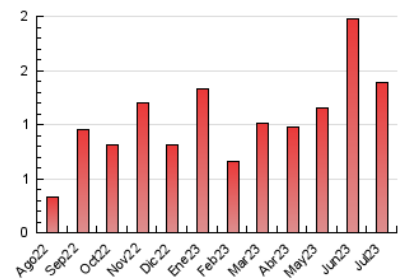

Páginas (x 1000)