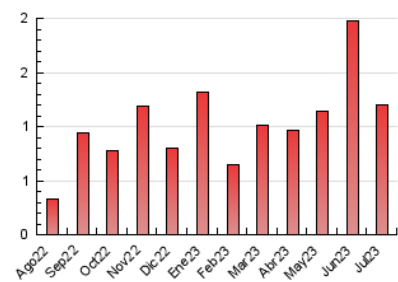

1. Cifras totales y promedios (Nacional)

MES - AÑO	NAVEGADORES UNICOS	VISITAS	PAGINAS
Julio - 2023	322	622	1.198
PROMEDIO DIARIO	12	20	39
PROMEDIO LUNES-VIERNES	14	23	46
PROMEDIO SABADO-DOMINGO	8	14	24
PAGINAS / VISITAS	1,93		
DURACION MEDIA VISITAS	0:02:01		
TIEMPO INTERACCIÓN MEDIO	0:00:51		

2. Secciones (Nacional)

	PAGINAS	%
HOME	212	17.70 %
RESTO	986	82.30 %

3. Por día del mes (Nacional)

Día	N. únicos	Visitas	Páginas	Día	N. únicos	Visitas	Páginas	Día	N. únicos	Visitas	Páginas
1	7	14	16	11	11	17	31	21	18	30	58
2	15	27	59	12	12	20	57	22	6	9	31
3	12	17	30	13	10	19	33	23	5	5	14
4	10	16	84	14	30	54	93	24	11	14	38
5	6	8	20	15	7	11	14	25	11	22	24
6	10	15	24	16	12	20	28	26	6	9	14
7	10	13	22	17	9	12	26	27	5	8	10
8	9	19	24	18	15	22	119	28	10	18	26
9	5	8	13	19	11	21	24	29	6	14	16
10	12	21	32	20	74	114	182	30	8	14	20
								31	8	11	16

4. Gráficas (Nacional)

4.1 Por día de la semana (promedio)

N. únicos / Visitas (x 100)

Páginas (x 100)

4.2 Por franja horaria (promedio)

Visitas_ (x 1000)

Páginas (x 1000)

4.3 Por meses

N. únicos / Visitas (x 1000)

Páginas (x 1000)

5. Observaciones

Este Medio Electrónico de Comunicación ha sido medido por la herramienta Google Analytics de Google (GA4)

6. Definiciones básicas (Para más información ver Normas Técnicas para el Control de los Medios Electrónicos de Comunicación)