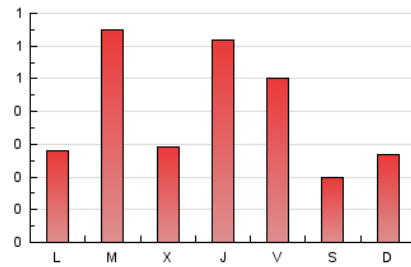

1. Cifras totales y promedios (Nacional)

MES - AÑO	NAVEGADORES UNICOS	VISITAS	PAGINAS
Julio - 2023	322	622	1.198
PROMEDIO DIARIO	12	20	39
PROMEDIO LUNES-VIERNES	14	23	46
PROMEDIO SABADO-DOMINGO	8	14	24
PAGINAS / VISITAS	1,93		
DURACION MEDIA VISITAS	0:02:01		
TIEMPO INTERACCIÓN MEDIO	0:00:51		

2. Secciones (Nacional)

	PAGINAS	%
HOME	212	17.70 %
RESTO	986	82.30 %

3. Por día del mes (Nacional)

Día	N. únicos	Visitas	Páginas	Día	N. únicos	Visitas	Páginas	Día	N. únicos	Visitas	Páginas
1	7	14	16	11	11	17	31	21	18	30	58
2	15	27	59	12	12	20	57	22	6	9	31
3	12	17	30	13	10	19	33	23	5	5	14
4	10	16	84	14	30	54	93	24	11	14	38
5	6	8	20	15	7	11	14	25	11	22	24
6	10	15	24	16	12	20	28	26	6	9	14
7	10	13	22	17	9	12	26	27	5	8	10
8	9	19	24	18	15	22	119	28	10	18	26
9	5	8	13	19	11	21	24	29	6	14	16
10	12	21	32	20	74	114	182	30	8	14	20
								31	8	11	16

4. Gráficas (Nacional)

4.1 Por día de la semana (promedio)

N. únicos / Visitas (x 100)

Páginas (x 100)

4.2 Por franja horaria (promedio)

Visitas_ (x 1000)

Páginas (x 1000)

4.3 Por meses