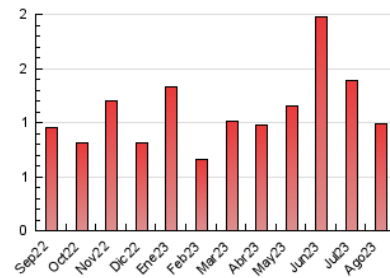

Páginas (x 1000)