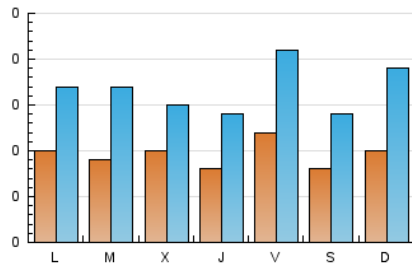

1. Cifras totales y promedios (Nacional)

MES - AÑO	NAVEGADORES UNICOS	VISITAS	PAGINAS
Agosto - 2023	254	511	843
PROMEDIO DIARIO	10	16	27
PROMEDIO LUNES-VIERNES	10	17	29
PROMEDIO SABADO-DOMINGO	9	16	23
PAGINAS / VISITAS	1,65		
DURACION MEDIA VISITAS	0:01:52		
TIEMPO INTERACCIÓN MEDIO	0:00:37		

2. Secciones (Nacional)

	PAGINAS	%
HOME	121	14.35 %
RESTO	722	85.65 %

3. Por día del mes (Nacional)

Día	N. únicos	Visitas	Páginas	Día	N. únicos	Visitas	Páginas	Día	N. únicos	Visitas	Páginas
1	14	26	68	11	9	15	23	21	9	14	20
2	8	13	20	12	7	12	16	22	9	15	24
3	8	13	21	13	9	15	24	23	6	9	14
4	10	16	31	14	13	22	38	24	6	11	18
5	1	1	4	15	6	12	22	25	10	16	40
6	9	15	23	16	10	15	44	26	6	11	16
7	10	17	34	17	14	27	30	27	12	25	34
8	11	18	23	18	20	37	70	28	8	14	19
9	16	25	35	19	19	30	42	29	7	14	18
10	6	9	12	20	10	20	24	30	8	12	22
								31	7	12	14

4. Gráficas (Nacional)

4.1 Por día de la semana (promedio)

N. únicos / Visitas (x 100)

Páginas (x 100)

4.2 Por franja horaria (promedio)

Visitas_ (x 1000)

Páginas (x 1000)

4.3 Por meses