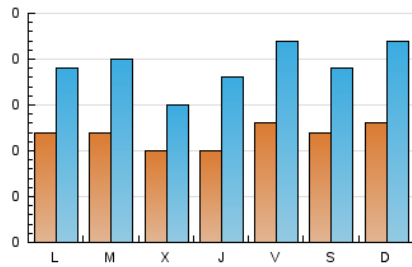

1. Cifras totales y promedios (Nacional e Internacional)

MES - AÑO	NAVEGADORES UNICOS	VISITAS	PAGINAS
Agosto - 2023	311	594	985
PROMEDIO DIARIO	11	19	32
PROMEDIO LUNES-VIERNES	11	19	32
PROMEDIO SABADO-DOMINGO	12	21	31
PAGINAS / VISITAS	1,66		
DURACION MEDIA VISITAS	0:01:45		
TIEMPO INTERACCIÓN MEDIO	0:00:37		

2. Secciones (Nacional e Internacional)

	PAGINAS	%
HOME	216	21.93 %
RESTO	769	78.07 %

3. Por día del mes (Nacional e Internacional)

Día	N. únicos	Visitas	Páginas	Día	N. únicos	Visitas	Páginas	Día	N. únicos	Visitas	Páginas
1	14	26	68	11	10	17	25	21	11	16	26
2	8	13	20	12	7	12	16	22	10	16	26
3	9	15	23	13	12	20	32	23	6	9	14
4	10	16	31	14	14	24	40	24	7	12	18
5	6	10	14	15	9	16	29	25	11	18	44
6	11	17	27	16	10	15	44	26	11	18	36
7	10	17	34	17	15	29	32	27	16	30	43
8	17	26	35	18	20	37	70	28	12	19	29
9	17	26	37	19	22	35	52	29	9	16	26
10	8	13	16	20	12	22	28	30	9	14	26
								31	12	20	24

4. Gráficas (Nacional e Internacional)

4.1 Por día de la semana (promedio)

N. únicos / Visitas (x 100)

Páginas (x 100)

4.2 Por franja horaria (promedio)

Visitas_ (x 1000)

Páginas (x 1000)

4.3 Por meses