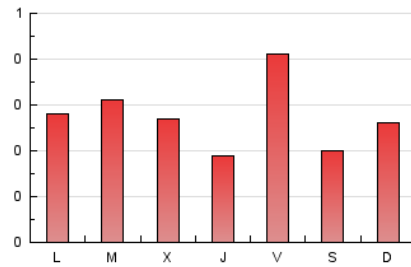

1. Cifras totales y promedios (Nacional)

MES - AÑO	NAVEGADORES UNICOS	VISITAS	PAGINAS
Agosto - 2023	254	511	843
PROMEDIO DIARIO	10	16	27
PROMEDIO LUNES-VIERNES	10	17	29
PROMEDIO SABADO-DOMINGO	9	16	23
PAGINAS / VISITAS	1,65		
DURACION MEDIA VISITAS	0:01:52		
TIEMPO INTERACCIÓN MEDIO	0:00:37		

2. Secciones (Nacional)

	PAGINAS	%
HOME	121	14.35 %
RESTO	722	85.65 %

3. Por día del mes (Nacional)

Día	N. únicos	Visitas	Páginas	Día	N. únicos	Visitas	Páginas	Día	N. únicos	Visitas	Páginas
1	14	26	68	11	9	15	23	21	9	14	20
2	8	13	20	12	7	12	16	22	9	15	24
3	8	13	21	13	9	15	24	23	6	9	14
4	10	16	31	14	13	22	38	24	6	11	18
5	1	1	4	15	6	12	22	25	10	16	40
6	9	15	23	16	10	15	44	26	6	11	16
7	10	17	34	17	14	27	30	27	12	25	34
8	11	18	23	18	20	37	70	28	8	14	19
9	16	25	35	19	19	30	42	29	7	14	18
10	6	9	12	20	10	20	24	30	8	12	22
								31	7	12	14

4. Gráficas (Nacional)

4.1 Por día de la semana (promedio)

N. únicos / Visitas (x 100)

Páginas (x 100)

4.2 Por franja horaria (promedio)

Visitas_ (x 1000)

Páginas (x 1000)

4.3 Por meses