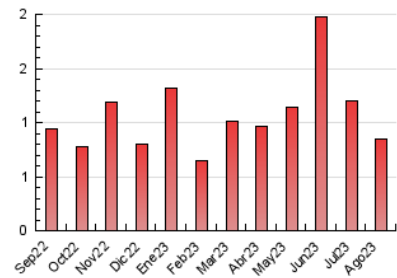

2. Secciones (Nacional)

	PAGINAS	%
HOME	121	14.35 %
RESTO	722	85.65 %

3. Por día del mes (Nacional)

Día	N. únicos	Visitas	Páginas	Día	N. únicos	Visitas	Páginas	Día	N. únicos	Visitas	Páginas
1	14	26	68	11	9	15	23	21	9	14	20
2	8	13	20	12	7	12	16	22	9	15	24
3	8	13	21	13	9	15	24	23	6	9	14
4	10	16	31	14	13	22	38	24	6	11	18
5	1	1	4	15	6	12	22	25	10	16	40
6	9	15	23	16	10	15	44	26	6	11	16
7	10	17	34	17	14	27	30	27	12	25	34
8	11	18	23	18	20	37	70	28	8	14	19
9	16	25	35	19	19	30	42	29	7	14	18
10	6	9	12	20	10	20	24	30	8	12	22
								31	7	12	14

4. Gráficas (Nacional)

4.1 Por día de la semana (promedio)

N. únicos / Visitas (x 100)

Páginas (x 100)

4.2 Por franja horaria (promedio)

Visitas_ (x 1000)

Páginas (x 1000)

4.3 Por meses

N. únicos / Visitas (x 1000)

Páginas (x 1000)

5. Observaciones

Este Medio Electrónico de Comunicación ha sido medido por la herramienta Google Analytics de Google (GA4)

6. Definiciones básicas (Para más información ver Normas Técnicas para el Control de los Medios Electrónicos de Comunicación)

Visita:

Una secuencia ininterrumpida de páginas servidas a un usuario válido. Si dicho usuario no realiza peticiones de páginas en un periodo de tiempo (30 min) la siguiente petición constituirá el inicio de una nueva visita.