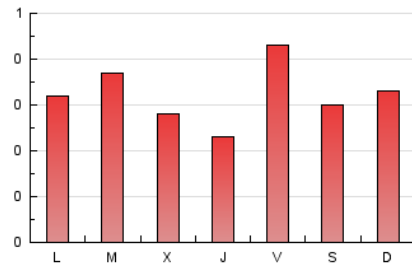

1. Cifras totales y promedios (Nacional e Internacional)

MES - AÑO	NAVEGADORES UNICOS	VISITAS	PAGINAS
Agosto - 2023	311	594	985
PROMEDIO DIARIO	11	19	32
PROMEDIO LUNES-VIERNES	11	19	32
PROMEDIO SABADO-DOMINGO	12	21	31
PAGINAS / VISITAS	1,66		
DURACION MEDIA VISITAS	0:01:45		
TIEMPO INTERACCIÓN MEDIO	0:00:37		

2. Secciones (Nacional e Internacional)

	PAGINAS	%
HOME	216	21.93 %
RESTO	769	78.07 %

3. Por día del mes (Nacional e Internacional)

Día	N. únicos	Visitas	Páginas	Día	N. únicos	Visitas	Páginas	Día	N. únicos	Visitas	Páginas
1	14	26	68	11	10	17	25	21	11	16	26
2	8	13	20	12	7	12	16	22	10	16	26
3	9	15	23	13	12	20	32	23	6	9	14
4	10	16	31	14	14	24	40	24	7	12	18
5	6	10	14	15	9	16	29	25	11	18	44
6	11	17	27	16	10	15	44	26	11	18	36
7	10	17	34	17	15	29	32	27	16	30	43
8	17	26	35	18	20	37	70	28	12	19	29
9	17	26	37	19	22	35	52	29	9	16	26
10	8	13	16	20	12	22	28	30	9	14	26
								31	12	20	24

4. Gráficas (Nacional e Internacional)

4.1 Por día de la semana (promedio)

N. únicos / Visitas (x 100)

Páginas (x 100)

4.2 Por franja horaria (promedio)

Visitas_ (x 1000)

Páginas (x 1000)

4.3 Por meses