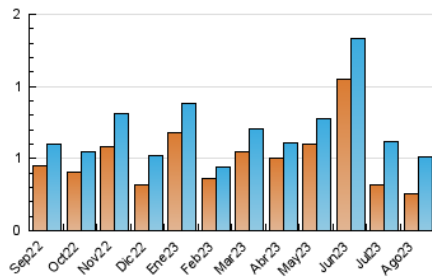

2. Secciones (Nacional)

	PAGINAS	%
HOME	121	14.35 %
RESTO	722	85.65 %

3. Por día del mes (Nacional)

Día	N. únicos	Visitas	Páginas	Día	N. únicos	Visitas	Páginas	Día	N. únicos	Visitas	Páginas
1	14	26	68	11	9	15	23	21	9	14	20
2	8	13	20	12	7	12	16	22	9	15	24
3	8	13	21	13	9	15	24	23	6	9	14
4	10	16	31	14	13	22	38	24	6	11	18
5	1	1	4	15	6	12	22	25	10	16	40
6	9	15	23	16	10	15	44	26	6	11	16
7	10	17	34	17	14	27	30	27	12	25	34
8	11	18	23	18	20	37	70	28	8	14	19
9	16	25	35	19	19	30	42	29	7	14	18
10	6	9	12	20	10	20	24	30	8	12	22
								31	7	12	14

4. Gráficas (Nacional)

4.1 Por día de la semana (promedio)

N. únicos / Visitas (x 100)

Páginas (x 100)

4.2 Por franja horaria (promedio)

Visitas_ (x 1000)

Páginas (x 1000)

4.3 Por meses

N. únicos / Visitas (x 1000)

Páginas (x 1000)

5. Observaciones

Este Medio Electrónico de Comunicación ha sido medido por la herramienta Google Analytics de Google (GA4)

6. Definiciones básicas (Para más información ver Normas Técnicas para el Control de los Medios Electrónicos de Comunicación)

Visita:

Una secuencia ininterrumpida de páginas servidas a un usuario válido. Si dicho usuario no realiza peticiones de páginas en un periodo de tiempo (30 min) la siguiente petición constituirá el inicio de una nueva visita.