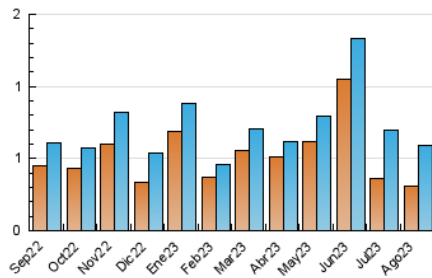

4.2 Por franja horaria (promedio)

Visitas_ (x 1000)

Páginas (x 1000)

4.3 Por meses

N. únicos / Visitas (x 1000)