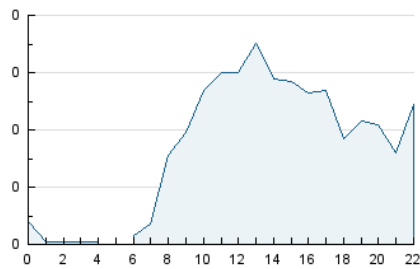

2. Secciones (Nacional e Internacional)

	PAGINAS	%
HOME	257	16.87 %
RESTO	1.266	83.13 %

3. Por día del mes (Nacional e Internacional)

Día	N. únicos	Visitas	Páginas	Día	N. únicos	Visitas	Páginas	Día	N. únicos	Visitas	Páginas
1	15	22	37	11	13	16	32	21	39	59	99
2	15	24	34	12	11	16	38	22	30	53	116
3	18	33	62	13	9	13	25	23	19	26	47
4	13	16	61	14	18	27	63	24	13	16	34
5	5	7	16	15	47	68	111	25	17	27	65
6	19	32	56	16	26	36	68	26	8	12	25
7	18	30	59	17	13	18	35	27	9	13	23
8	11	17	27	18	14	21	39	28	12	20	64
9	15	24	51	19	9	12	22	29	6	10	19
10	15	22	59	20	17	23	45	30	8	11	23
								31	22	32	68

4. Gráficas (Nacional e Internacional)

4.1 Por día de la semana (promedio)

N. únicos / Visitas (x 100)

Páginas (x 100)

4.2 Por franja horaria (promedio)

Visitas_ (x 1000)

Páginas (x 1000)

4.3 Por meses