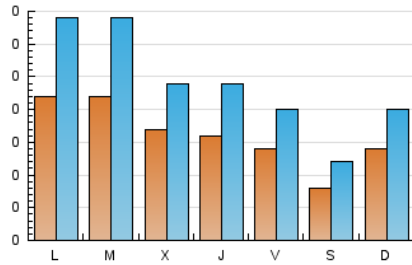

1. Cifras totales y promedios (Nacional e Internacional)

MES - AÑO	NAVEGADORES UNICOS	VISITAS	PAGINAS
Octubre - 2024	398	756	1.523
PROMEDIO DIARIO	16	24	49
PROMEDIO LUNES-VIERNES	18	27	55
PROMEDIO SABADO-DOMINGO	11	16	31
PAGINAS / VISITAS	2,01		
DURACION MEDIA VISITAS	0:02:37		
TIEMPO INTERACCIÓN MEDIO	0:01:08		

2. Secciones (Nacional e Internacional)

	PAGINAS	%
HOME	257	16.87 %
RESTO	1.266	83.13 %

3. Por día del mes (Nacional e Internacional)

Día	N. únicos	Visitas	Páginas	Día	N. únicos	Visitas	Páginas	Día	N. únicos	Visitas	Páginas
1	15	22	37	11	13	16	32	21	39	59	99
2	15	24	34	12	11	16	38	22	30	53	116
3	18	33	62	13	9	13	25	23	19	26	47
4	13	16	61	14	18	27	63	24	13	16	34
5	5	7	16	15	47	68	111	25	17	27	65
6	19	32	56	16	26	36	68	26	8	12	25
7	18	30	59	17	13	18	35	27	9	13	23
8	11	17	27	18	14	21	39	28	12	20	64
9	15	24	51	19	9	12	22	29	6	10	19
10	15	22	59	20	17	23	45	30	8	11	23
								31	22	32	68

4. Gráficas (Nacional e Internacional)

4.1 Por día de la semana (promedio)

N. únicos / Visitas (x 100)

Páginas (x 100)

4.2 Por franja horaria (promedio)

Visitas_ (x 1000)

Páginas (x 1000)

4.3 Por meses