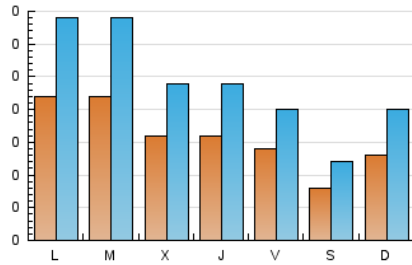

1. Cifras totales y promedios (Nacional)

MES - AÑO	NAVEGADORES UNICOS	VISITAS	PAGINAS
Octubre - 2024	395	752	1.513
PROMEDIO DIARIO	16	24	49
PROMEDIO LUNES-VIERNES	18	27	55
PROMEDIO SABADO-DOMINGO	11	16	31
PAGINAS / VISITAS	2,01		
DURACION MEDIA VISITAS	0:02:33		
TIEMPO INTERACCIÓN MEDIO	0:01:08		

2. Secciones (Nacional)

	PAGINAS	%
HOME	252	16.66 %
RESTO	1.261	83.34 %

3. Por día del mes (Nacional)

Día	N. únicos	Visitas	Páginas	Día	N. únicos	Visitas	Páginas	Día	N. únicos	Visitas	Páginas
1	15	22	37	11	13	16	32	21	39	59	99
2	14	23	32	12	11	16	38	22	30	53	116
3	18	33	62	13	8	12	23	23	19	26	47
4	13	16	61	14	18	27	63	24	13	16	34
5	5	7	16	15	47	68	111	25	17	27	65
6	19	32	56	16	26	36	68	26	8	12	25
7	18	30	59	17	13	18	35	27	9	13	23
8	11	17	27	18	14	21	39	28	11	18	58
9	15	24	51	19	9	12	22	29	6	10	19
10	15	22	59	20	17	23	45	30	8	11	23
								31	22	32	68

4. Gráficas (Nacional)

4.1 Por día de la semana (promedio)

N. únicos / Visitas (x 100)

Páginas (x 100)

4.2 Por franja horaria (promedio)

Visitas_ (x 1000)

Páginas (x 1000)

4.3 Por meses