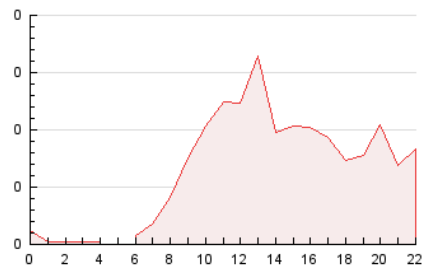

2. Secciones (Nacional e Internacional)

	PAGINAS	%
HOME	257	16.87 %
RESTO	1.266	83.13 %

3. Por día del mes (Nacional e Internacional)

Día	N. únicos	Visitas	Páginas	Día	N. únicos	Visitas	Páginas	Día	N. únicos	Visitas	Páginas
1	15	22	37	11	13	16	32	21	39	59	99
2	15	24	34	12	11	16	38	22	30	53	116
3	18	33	62	13	9	13	25	23	19	26	47
4	13	16	61	14	18	27	63	24	13	16	34
5	5	7	16	15	47	68	111	25	17	27	65
6	19	32	56	16	26	36	68	26	8	12	25
7	18	30	59	17	13	18	35	27	9	13	23
8	11	17	27	18	14	21	39	28	12	20	64
9	15	24	51	19	9	12	22	29	6	10	19
10	15	22	59	20	17	23	45	30	8	11	23
								31	22	32	68

4. Gráficas (Nacional e Internacional)

4.1 Por día de la semana (promedio)

N. únicos / Visitas (x 100)

Páginas (x 100)

4.2 Por franja horaria (promedio)

Visitas_ (x 1000)

Páginas (x 1000)

4.3 Por meses