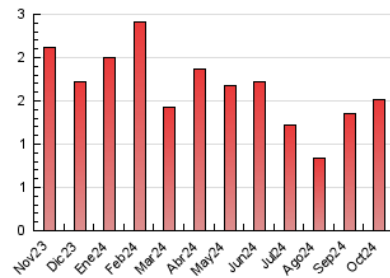

1. Cifras totales y promedios (Nacional)

MES - AÑO	NAVEGADORES UNICOS	VISITAS	PAGINAS
Octubre - 2024	395	752	1.513
PROMEDIO DIARIO	16	24	49
PROMEDIO LUNES-VIERNES	18	27	55
PROMEDIO SABADO-DOMINGO	11	16	31
PAGINAS / VISITAS	2,01		
DURACION MEDIA VISITAS	0:02:33		
TIEMPO INTERACCIÓN MEDIO	0:01:08		

2. Secciones (Nacional)

	PAGINAS	%
HOME	252	16.66 %
RESTO	1.261	83.34 %

3. Por día del mes (Nacional)

Día	N. únicos	Visitas	Páginas	Día	N. únicos	Visitas	Páginas	Día	N. únicos	Visitas	Páginas
1	15	22	37	11	13	16	32	21	39	59	99
2	14	23	32	12	11	16	38	22	30	53	116
3	18	33	62	13	8	12	23	23	19	26	47
4	13	16	61	14	18	27	63	24	13	16	34
5	5	7	16	15	47	68	111	25	17	27	65
6	19	32	56	16	26	36	68	26	8	12	25
7	18	30	59	17	13	18	35	27	9	13	23
8	11	17	27	18	14	21	39	28	11	18	58
9	15	24	51	19	9	12	22	29	6	10	19
10	15	22	59	20	17	23	45	30	8	11	23
								31	22	32	68

4. Gráficas (Nacional)

4.1 Por día de la semana (promedio)

N. únicos / Visitas (x 100)

Páginas (x 100)

4.2 Por franja horaria (promedio)

Visitas_ (x 1000)

Páginas (x 1000)

4.3 Por meses

N. únicos / Visitas (x 1000)

Páginas (x 1000)

5. Observaciones

Este Medio Electrónico de Comunicación ha sido medido por la herramienta Google Analytics de Google (GA4).

6. Definiciones básicas (Para más información ver Normas Técnicas para el Control de los Medios Electrónicos de Comunicación)