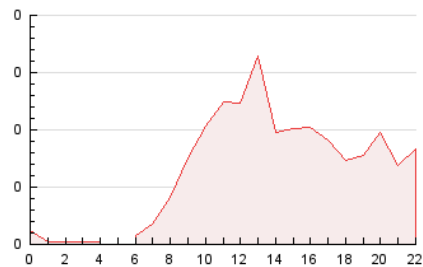

2. Secciones (Nacional)

	PAGINAS	%
HOME	252	16.66 %
RESTO	1.261	83.34 %

3. Por día del mes (Nacional)

Día	N. únicos	Visitas	Páginas	Día	N. únicos	Visitas	Páginas	Día	N. únicos	Visitas	Páginas
1	15	22	37	11	13	16	32	21	39	59	99
2	14	23	32	12	11	16	38	22	30	53	116
3	18	33	62	13	8	12	23	23	19	26	47
4	13	16	61	14	18	27	63	24	13	16	34
5	5	7	16	15	47	68	111	25	17	27	65
6	19	32	56	16	26	36	68	26	8	12	25
7	18	30	59	17	13	18	35	27	9	13	23
8	11	17	27	18	14	21	39	28	11	18	58
9	15	24	51	19	9	12	22	29	6	10	19
10	15	22	59	20	17	23	45	30	8	11	23
								31	22	32	68

4. Gráficas (Nacional)

4.1 Por día de la semana (promedio)

N. únicos / Visitas (x 100)

Páginas (x 100)

4.2 Por franja horaria (promedio)

Visitas_ (x 1000)

Páginas (x 1000)

4.3 Por meses