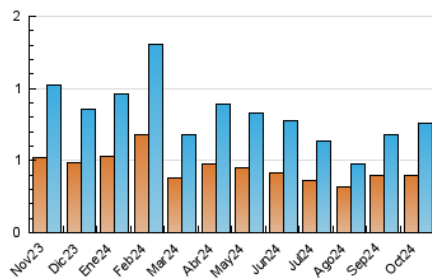

4.3 Por meses

N. únicos / Visitas (x 1000)