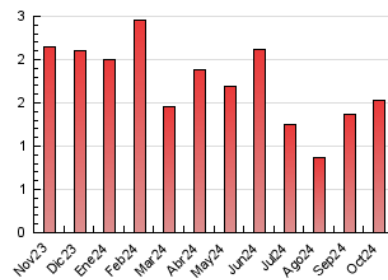

Páginas (x 1000)