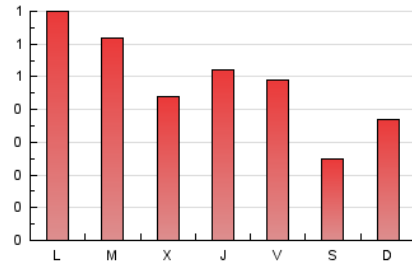

1. Cifras totales y promedios (Nacional)

MES - AÑO	NAVEGADORES UNICOS	VISITAS	PAGINAS
Octubre - 2024	395	752	1.513
PROMEDIO DIARIO	16	24	49
PROMEDIO LUNES-VIERNES	18	27	55
PROMEDIO SABADO-DOMINGO	11	16	31
PAGINAS / VISITAS	2,01		
DURACION MEDIA VISITAS	0:02:33		
TIEMPO INTERACCIÓN MEDIO	0:01:08		

2. Secciones (Nacional)

	PAGINAS	%
HOME	252	16.66 %
RESTO	1.261	83.34 %

3. Por día del mes (Nacional)

Día	N. únicos	Visitas	Páginas	Día	N. únicos	Visitas	Páginas	Día	N. únicos	Visitas	Páginas
1	15	22	37	11	13	16	32	21	39	59	99
2	14	23	32	12	11	16	38	22	30	53	116
3	18	33	62	13	8	12	23	23	19	26	47
4	13	16	61	14	18	27	63	24	13	16	34
5	5	7	16	15	47	68	111	25	17	27	65
6	19	32	56	16	26	36	68	26	8	12	25
7	18	30	59	17	13	18	35	27	9	13	23
8	11	17	27	18	14	21	39	28	11	18	58
9	15	24	51	19	9	12	22	29	6	10	19
10	15	22	59	20	17	23	45	30	8	11	23
								31	22	32	68

4. Gráficas (Nacional)

4.1 Por día de la semana (promedio)

N. únicos / Visitas (x 100)

Páginas (x 100)

4.2 Por franja horaria (promedio)

Visitas_ (x 1000)

Páginas (x 1000)

4.3 Por meses