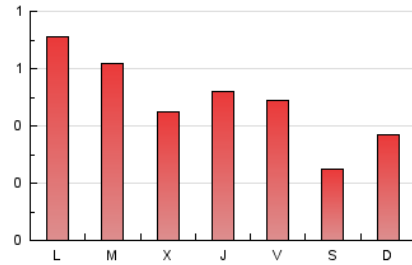

1. Cifras totales y promedios (Nacional e Internacional)

MES - AÑO	NAVEGADORES UNICOS	VISITAS	PAGINAS
Octubre - 2024	398	756	1.523
PROMEDIO DIARIO	16	24	49
PROMEDIO LUNES-VIERNES	18	27	55
PROMEDIO SABADO-DOMINGO	11	16	31
PAGINAS / VISITAS	2,01		
DURACION MEDIA VISITAS	0:02:37		
TIEMPO INTERACCIÓN MEDIO	0:01:08		

2. Secciones (Nacional e Internacional)

	PAGINAS	%
HOME	257	16.87 %
RESTO	1.266	83.13 %

3. Por día del mes (Nacional e Internacional)

Día	N. únicos	Visitas	Páginas	Día	N. únicos	Visitas	Páginas	Día	N. únicos	Visitas	Páginas
1	15	22	37	11	13	16	32	21	39	59	99
2	15	24	34	12	11	16	38	22	30	53	116
3	18	33	62	13	9	13	25	23	19	26	47
4	13	16	61	14	18	27	63	24	13	16	34
5	5	7	16	15	47	68	111	25	17	27	65
6	19	32	56	16	26	36	68	26	8	12	25
7	18	30	59	17	13	18	35	27	9	13	23
8	11	17	27	18	14	21	39	28	12	20	64
9	15	24	51	19	9	12	22	29	6	10	19
10	15	22	59	20	17	23	45	30	8	11	23
								31	22	32	68

4. Gráficas (Nacional e Internacional)

4.1 Por día de la semana (promedio)

N. únicos / Visitas (x 100)

Páginas (x 100)

4.2 Por franja horaria (promedio)

Visitas_ (x 1000)

Páginas (x 1000)

4.3 Por meses