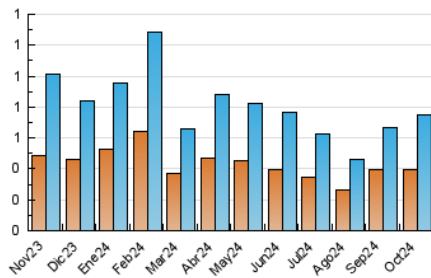

1. Cifras totales y promedios (Nacional)

MES - AÑO	NAVEGADORES UNICOS	VISITAS	PAGINAS
Octubre - 2024	395	752	1.513
PROMEDIO DIARIO	16	24	49
PROMEDIO LUNES-VIERNES	18	27	55
PROMEDIO SABADO-DOMINGO	11	16	31
PAGINAS / VISITAS	2,01		
DURACION MEDIA VISITAS	0:02:33		
TIEMPO INTERACCIÓN MEDIO	0:01:08		

2. Secciones (Nacional)

	PAGINAS	%
HOME	252	16.66 %
RESTO	1.261	83.34 %

3. Por día del mes (Nacional)

Día	N. únicos	Visitas	Páginas	Día	N. únicos	Visitas	Páginas	Día	N. únicos	Visitas	Páginas
1	15	22	37	11	13	16	32	21	39	59	99
2	14	23	32	12	11	16	38	22	30	53	116
3	18	33	62	13	8	12	23	23	19	26	47
4	13	16	61	14	18	27	63	24	13	16	34
5	5	7	16	15	47	68	111	25	17	27	65
6	19	32	56	16	26	36	68	26	8	12	25
7	18	30	59	17	13	18	35	27	9	13	23
8	11	17	27	18	14	21	39	28	11	18	58
9	15	24	51	19	9	12	22	29	6	10	19
10	15	22	59	20	17	23	45	30	8	11	23
								31	22	32	68

4. Gráficas (Nacional)

4.1 Por día de la semana (promedio)

N. únicos / Visitas (x 100)

Páginas (x 100)

4.2 Por franja horaria (promedio)

Visitas_ (x 1000)

Páginas (x 1000)

4.3 Por meses

N. únicos / Visitas (x 1000)

Páginas (x 1000)

5. Observaciones

Este Medio Electrónico de Comunicación ha sido medido por la herramienta Google Analytics de Google (GA4).

6. Definiciones básicas (Para más información ver Normas Técnicas para el Control de los Medios Electrónicos de Comunicación)