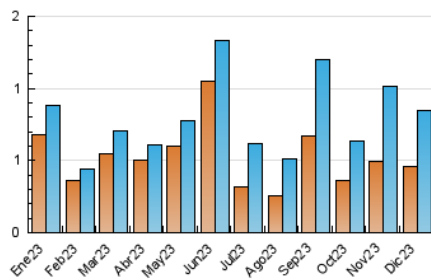

#### 3. Por día del mes (Nacional)

Día	N. únicos	Visitas	Páginas	Día	N. únicos	Visitas	Páginas	Día	N. únicos	Visitas	Páginas
<b>1</b>	15	20	38	<b>11</b>	10	12	20	<b>21</b>	22	34	79
<b>2</b>	8	11	24	<b>12</b>	12	20	30	<b>22</b>	13	19	34
<b>3</b>	12	17	33	<b>13</b>	8	15	24	<b>23</b>	9	15	19
<b>4</b>	19	32	124	<b>14</b>	33	48	103	<b>24</b>	3	3	5
<b>5</b>	9	11	40	<b>15</b>	15	22	36	<b>25</b>	5	9	12
<b>6</b>	5	7	20	<b>16</b>	21	29	59	<b>26</b>	89	142	281
<b>7</b>	8	12	20	<b>17</b>	28	38	71	<b>27</b>	37	65	102
<b>8</b>	12	18	37	<b>18</b>	43	62	144	<b>28</b>	17	24	51
<b>9</b>	11	19	30	<b>19</b>	33	53	88	<b>29</b>	11	17	56
<b>10</b>	7	11	24	<b>20</b>	17	23	49	<b>30</b>	7	10	28
								<b>31</b>	13	25	38

##### 4.1 Por día de la semana (promedio)

N. únicos / Visitas (x 100)

Páginas (x 100)

##### 4.2 Por franja horaria (promedio)

Visitas\_ (x 1000)

Páginas (x 1000)

##### 4.3 Por meses

N. únicos / Visitas (x 1000)

Páginas (x 1000)