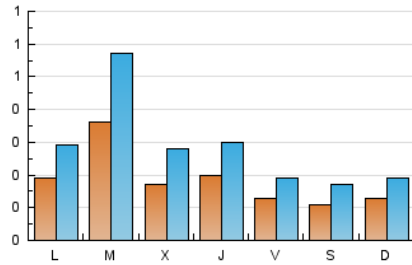

4. Gráficas (Nacional)

4.1 Por día de la semana (promedio)

N. únicos / Visitas (x 100)