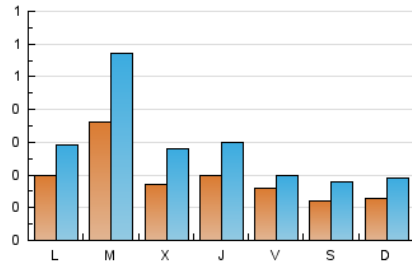

4. Gráficas (Nacional e Internacional)

4.1 Por día de la semana (promedio)

N. únicos / Visitas (x 100)