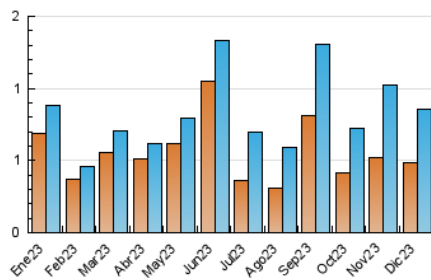

### 3. Por día del mes (Nacional e Internacional)

Día	N. únicos	Visitas	Páginas	Día	N. únicos	Visitas	Páginas	Día	N. únicos	Visitas	Páginas
1	17	24	42	11	10	12	20	21	22	34	79
2	8	11	24	12	12	20	30	22	13	19	34
3	12	17	33	13	8	15	24	23	9	15	19
4	19	32	124	14	33	48	103	24	3	3	5
5	9	11	40	15	15	22	36	25	6	11	14
6	5	7	20	16	22	31	61	26	91	144	284
7	8	12	20	17	29	39	73	27	38	66	104
8	12	18	37	18	43	62	144	28	18	25	55
9	11	19	30	19	33	53	88	29	23	19	418
10	7	11	24	20	17	23	49	30	8	12	30
								31	13	25	38

4. Gráficas (Nacional e Internacional)

4.1 Por día de la semana (promedio)

N. únicos / Visitas (x 100)

Páginas (x 100)

4.2 Por franja horaria (promedio)

Visitas\_ (x 1000)

Páginas (x 1000)

4.3 Por meses

N. únicos / Visitas (x 1000)

Páginas (x 1000)