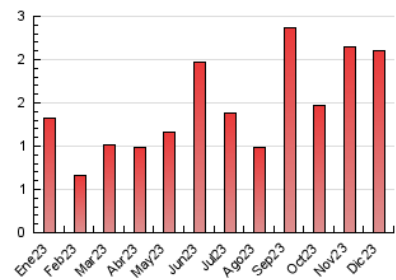

Páginas (x 1000)