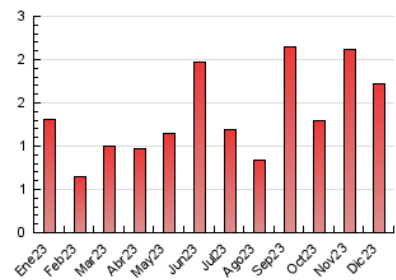

#### 3. Por día del mes (Nacional)

Día	N. únicos	Visitas	Páginas	Día	N. únicos	Visitas	Páginas	Día	N. únicos	Visitas	Páginas
<b>1</b>	15	20	38	<b>11</b>	10	12	20	<b>21</b>	22	34	79
<b>2</b>	8	11	24	<b>12</b>	12	20	30	<b>22</b>	13	19	34
<b>3</b>	12	17	33	<b>13</b>	8	15	24	<b>23</b>	9	15	19
<b>4</b>	19	32	124	<b>14</b>	33	48	103	<b>24</b>	3	3	5
<b>5</b>	9	11	40	<b>15</b>	15	22	36	<b>25</b>	5	9	12
<b>6</b>	5	7	20	<b>16</b>	21	29	59	<b>26</b>	89	142	281
<b>7</b>	8	12	20	<b>17</b>	28	38	71	<b>27</b>	37	65	102
<b>8</b>	12	18	37	<b>18</b>	43	62	144	<b>28</b>	17	24	51
<b>9</b>	11	19	30	<b>19</b>	33	53	88	<b>29</b>	11	17	56
<b>10</b>	7	11	24	<b>20</b>	17	23	49	<b>30</b>	7	10	28
								<b>31</b>	13	25	38

##### 4.1 Por día de la semana (promedio)

N. únicos / Visitas (x 100)

Páginas (x 100)

##### 4.2 Por franja horaria (promedio)

Visitas\_ (x 1000)

Páginas (x 1000)

##### 4.3 Por meses

N. únicos / Visitas (x 1000)

Páginas (x 1000)